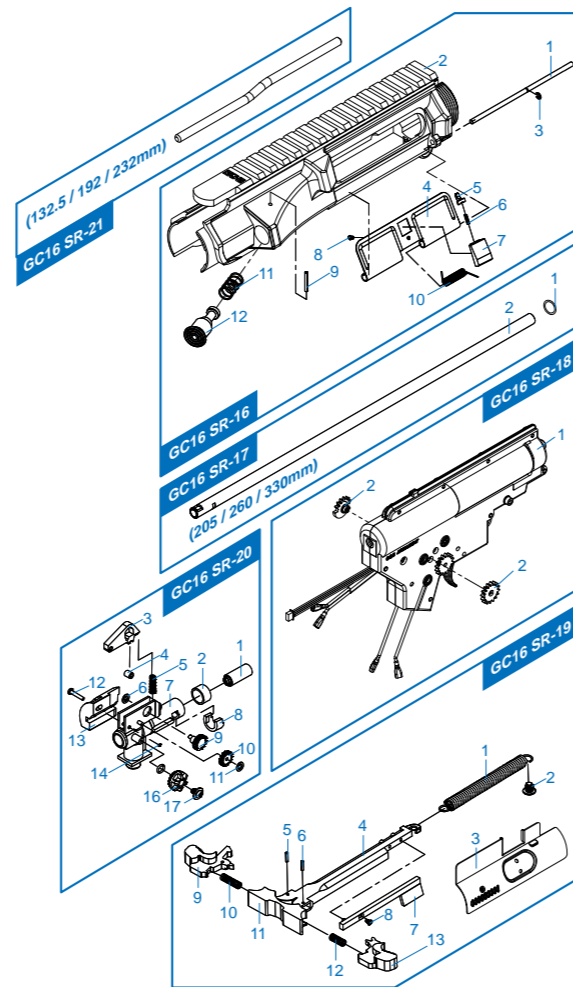

**[ PARTS LIST ] [ LISTADO DE PARTES ]**  
**[ LISTE DES PIÈCES DÉTACHÉES ] [ パーツリスト ]**

- GC16 SR - 01** Mock Suppressor / Bocacha / 模擬サブレッサー
- GC16 SR - 02** Limitation Gas Block / Limitación Bloque de Gas / イミテーション・ガス・ブロック
- GC16 SR - 03** Lower Receiver Set / Conjunto Recibidor inferior / ローレシーバーセット
- GC16 SR - 04** Wire Set With MOSFET / Conjunto de cables con Mosfet / ワイヤー・セットMOSFET付
- GC16 SR - 05** Magazine / Cargador / マガジン
- GC16 SR - 06** Front Sight / Mira delantera / フロントサイト
- GC16 SR - 07** GC16 SR-L Outer Barrel / Cañón exterior / アウターバレル
- GC16 SR - 08** GC16 SR-L KeyMOD Rail System Set / KeyMOD Conjunto sistema Rail / キーモッド・レイル・システムセット
- GC16 SR - 09** Buffer Tube Set / Conjunto Tubo amortiguador de Culata / バッファー・チューブセット
- GC16 SR - 10** Grip Set / Conjunto empuñadura / グリップセット
- GC16 SR - 11** Motor Set / Conjunto Motor / モーターセット
- GC16 SR - 12** Rear Sight / Mira trasera / リアサイト
- GC16 SR - 13** GC16 SR-CQB Outer Barrel / Cañón exterior / アウターバレル
- GC16 SR - 14** GC16 SR-CQB KeyMOD Rail System Set / Conjunto sistema KeyMOD Rail / キーモッド・レイル・システムセット
- GC16 SR - 15** Extended Battery Stock Set / Conjunto Culata de extensión / 延長バッテリーストックセット
- GC16 SR - 16** Upper Receiver / Recibidor superior / アッパーレシーバー
- GC16 SR - 17** Inner Barrel / Cañón interior / インナーバレル (205 / 260 / 330mm)
- GC16 SR - 18** Gear Box Set / Conjunto Gear Box / ギアボックスセット
- GC16 SR - 19** Charging Handle Set / Conjunto Manija de carga / チャージング・ハンドルセット
- GC16 SR - 20** Hop-Up Set / Conjunto Hop-up / ホップアップセット
- GC16 SR - 21** Piston Rod / Varilla Pistón / ピストンロッド (132.5 / 192 / 232mm)