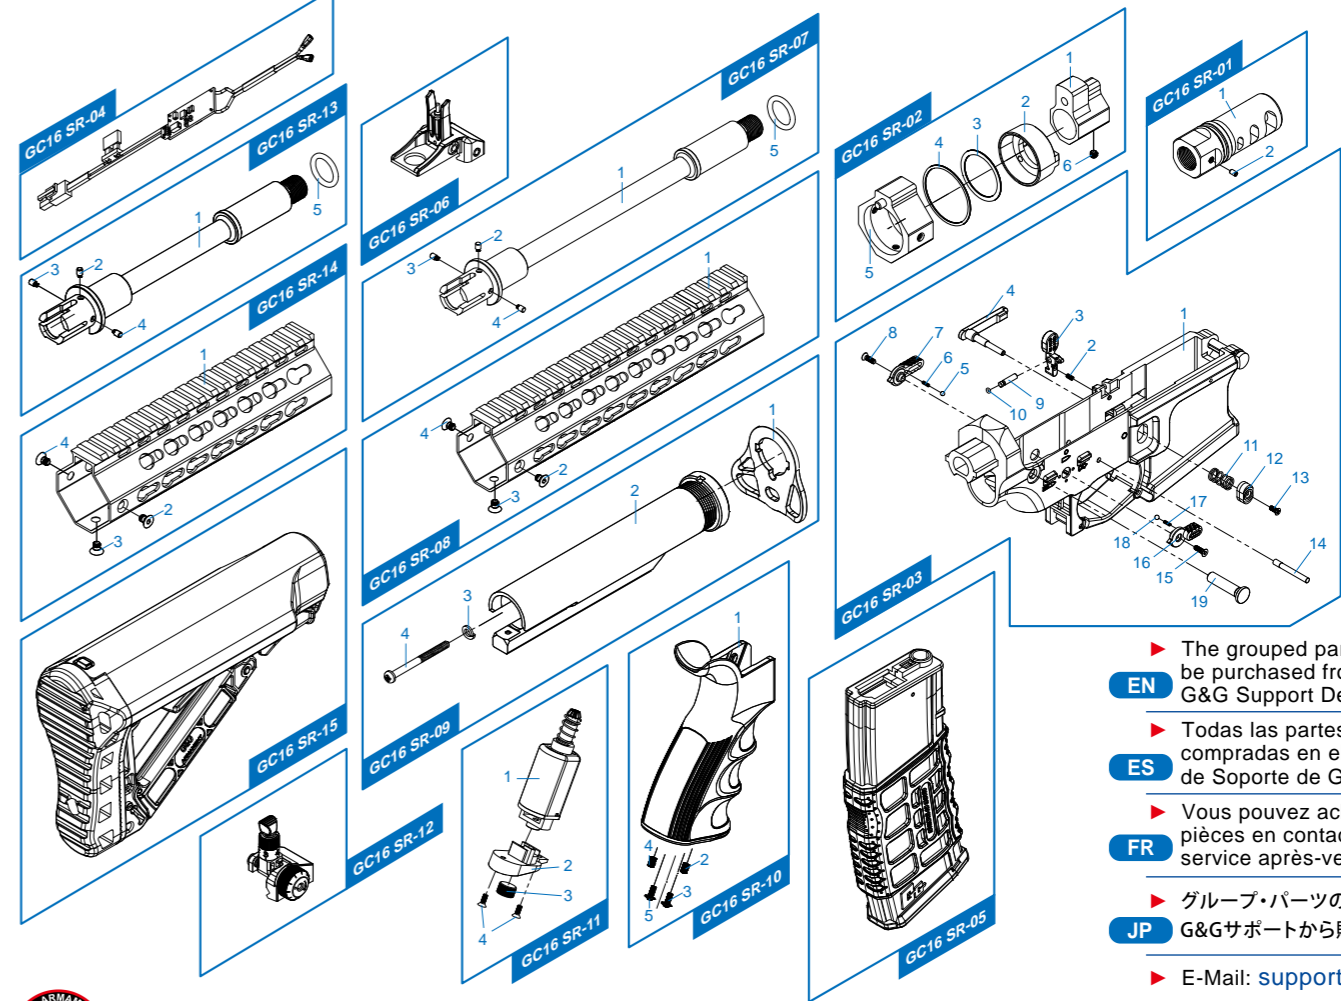

**[ PARTS LIST ] [ LISTADO DE PARTES ]**  
**[ LISTE DES PIÈCES DÉTACHÉES ] [ パーツリスト ]**

- GC16 SR - 01** Mock Suppressor / Bocacha / 模擬サブレッサー
- GC16 SR - 02** Limitation Gas Block / Limitación Bloque de Gas / イミテーション・ガス・ブロック
- GC16 SR - 03** Lower Receiver Set / Conjunto Recibidor inferior / ローレシーバーセット
- GC16 SR - 04** Wire Set With MOSFET / Conjunto de cables con Mosfet / ワイヤー・セットMOSFET付
- GC16 SR - 05** Magazine / Cargador / マガジン
- GC16 SR - 06** Front Sight / Mira delantera / フロントサイト
- GC16 SR - 07** GC16 SR-L Outer Barrel / Cañón exterior / アウターバレル
- GC16 SR - 08** GC16 SR-L KeyMOD Rail System Set / KeyMOD Conjunto sistema Rail / キーモッド・レイル・システムセット
- GC16 SR - 09** Buffer Tube Set / Conjunto Tubo amortiguador de Culata / バッファー・チューブセット
- GC16 SR - 10** Grip Set / Conjunto empuñadura / グリップセット
- GC16 SR - 11** Motor Set / Conjunto Motor / モーターセット
- GC16 SR - 12** Rear Sight / Mira trasera / リアサイト
- GC16 SR - 13** GC16 SR-CQB Outer Barrel / Cañón exterior / アウターバレル
- GC16 SR - 14** GC16 SR-CQB KeyMOD Rail System Set / Conjunto sistema KeyMOD Rail / キーモッド・レイル・システムセット
- GC16 SR - 15** Extended Battery Stock Set / Conjunto Culata de extensión / 延長バッテリーストックセット
- GC16 SR - 16** Upper Receiver / Recibidor superior / アッパーレシーバー
- GC16 SR - 17** Inner Barrel / Cañón interior / インナーバレル (205 / 260 / 330mm)
- GC16 SR - 18** Gear Box Set / Conjunto Gear Box / ギアボックスセット
- GC16 SR - 19** Charging Handle Set / Conjunto Manija de carga / チャージング・ハンドルセット
- GC16 SR - 20** Hop-Up Set / Conjunto Hop-up / ホップアップセット
- GC16 SR - 21** Piston Rod / Varilla Pistón / ピストンロッド (132.5 / 192 / 232mm)