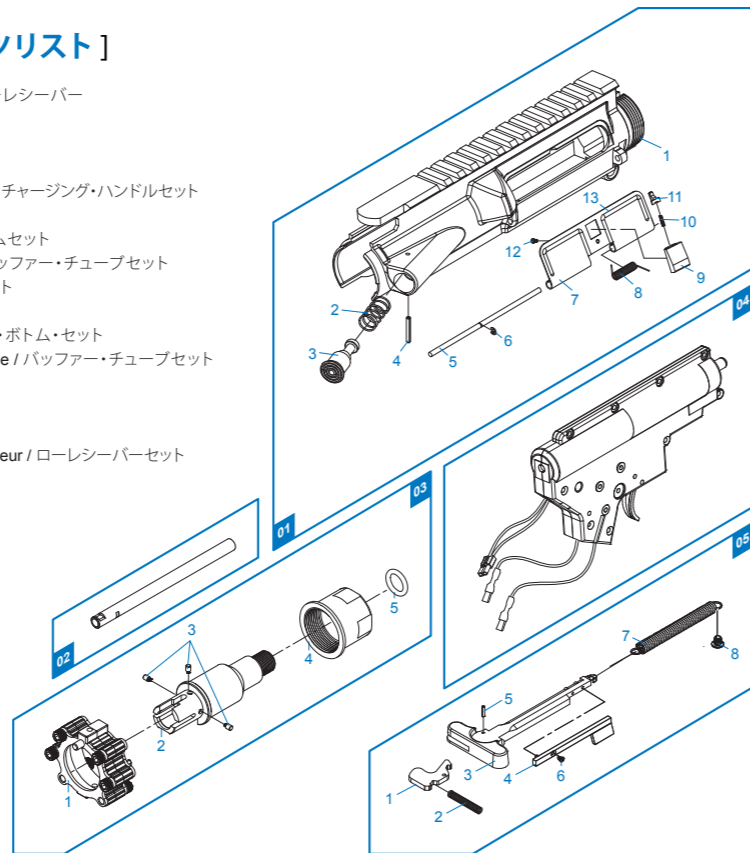

[PARTS LIST] [LISTADO DE PARTES]
[LISTE DES PIÈCES DÉTACHÉES] [パーツリスト]

- 01 Upper Receiver / Recibidor superior / Corps de Réplique Supérieur / アッパーレシーバー
- 02 Inner Barrel / Cañón Exterior / Canon Interne / インナーバレル
- 03 Barrel Nut / Imitación Bloque de Gas / Goupille Canon / バレルナット
- 04 Gear Box Set / Conjunto Gear Box / Ens. Gear Box / ギアボックスセット
- 05 Charging Handle Set / Conjunto Manija de carga / Ens. Levier de Chargement / チャージング・ハンドルセット
- 06 Mock Suppressor / Bocacha / Cache-Flamme / 模擬サプレッサー
- 07 Rail System Set / KeyMOD Conjunto sistema Rail / Ens. rail / レイル・システムセット
- 08 Butt Stock Set / Conjunto Culata de extensión / Ens. Crosse Rétractable / バッファー・チューブセット
- 09 Dummy Bolt Plate / Imitación Placa Blowback / Cache Culasse Factice / ボルト
- 10 Front Sight / Mira delantera / Ens. Guidon / フロントサイト
- 11 Grip Bottom Set / Tapa Inferior de Empuñadura / Talon de Poignée / グリップ・ボトム・セット
- 12 Buffer Tube Set / Conjunto Tubo Amortiguador de Culata / Ens. tube de crosse / バッファー・チューブセット
- 13 Motor Set / Conjunto Motor / Ens. Moteur / モーターセット
- 14 Grip Set / Conjunto empuñadura / Ens. Poignée / グリップセット
- 15 Rear Sight / Mira trasera / Hausse / リアサイト
- 16 Lower Receiver Set / Conjunto Recibidor inferior / Ens. Corps de Réplique Inferieur / ローレシーバーセット
- 17 Magazine / Cargador / Chargeur / マガジン
- 18 Wire / Cable / Câble / ワイヤ
- 19 Hop-Up Set / Conjunto Hop-up / Ens. Hop-Up / ホップアップセット