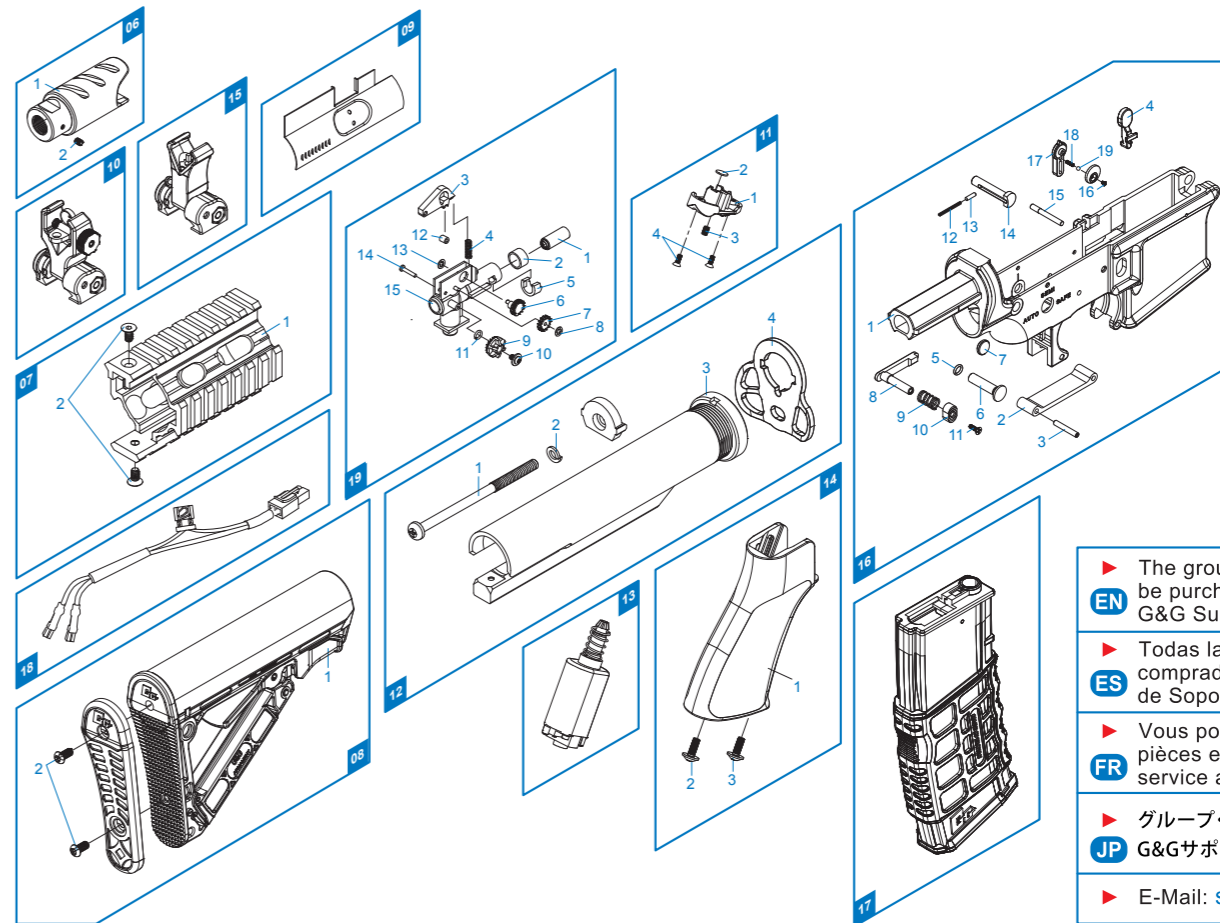

[PARTS LIST] [LISTADO DE PARTES]
[LISTE DES PIÈCES DÉTACHÉES] [パーツリスト]

- 01 Upper Receiver / Recibidor superior / Corps de Réplique Supérieur / アッパーレシーバー
- 02 Inner Barrel / Cañón Exterior / Canon Interne / インナーバレル
- 03 Barrel Nut / Imitación Bloque de Gas / Goupille Canon / バレルナット
- 04 Gear Box Set / Conjunto Gear Box / Ens. Gear Box / ギアボックスセット
- 05 Charging Handle Set / Conjunto Manija de carga / Ens. Levier de Chargement / チャージング・ハンドルセット
- 06 Mock Suppressor / Bocacha / Cache-Flamme / 模擬サプレッサー
- 07 Rail System Set / KeyMOD Conjunto sistema Rail / Ens. rail / レイル・システムセット
- 08 Butt Stock Set / Conjunto Culata de extensión / Ens. Crosse Rétractable / バッファー・チューブセット
- 09 Dummy Bolt Plate / Imitación Placa Blowback / Cache Culasse Factice / ボルト
- 10 Front Sight / Mira delantera / Ens. Guidon / フロントサイト
- 11 Grip Bottom Set / Tapa Inferior de Empuñadura / Talon de Poignée / グリップ・ボトム・セット
- 12 Buffer Tube Set / Conjunto Tubo Amortiguador de Culata / Ens. tube de crosse / バッファー・チューブセット
- 13 Motor Set / Conjunto Motor / Ens. Moteur / モーターセット
- 14 Grip Set / Conjunto empuñadura / Ens. Poignée / グリップセット
- 15 Rear Sight / Mira trasera / Hausse / リアサイト
- 16 Lower Receiver Set / Conjunto Recibidor inferior / Ens. Corps de Réplique Inferieur / ローレシーバーセット
- 17 Magazine / Cargador / Chargeur / マガジン
- 18 Wire / Cable / Câble / ワイヤ
- 19 Hop-Up Set / Conjunto Hop-up / Ens. Hop-Up / ホップアップセット