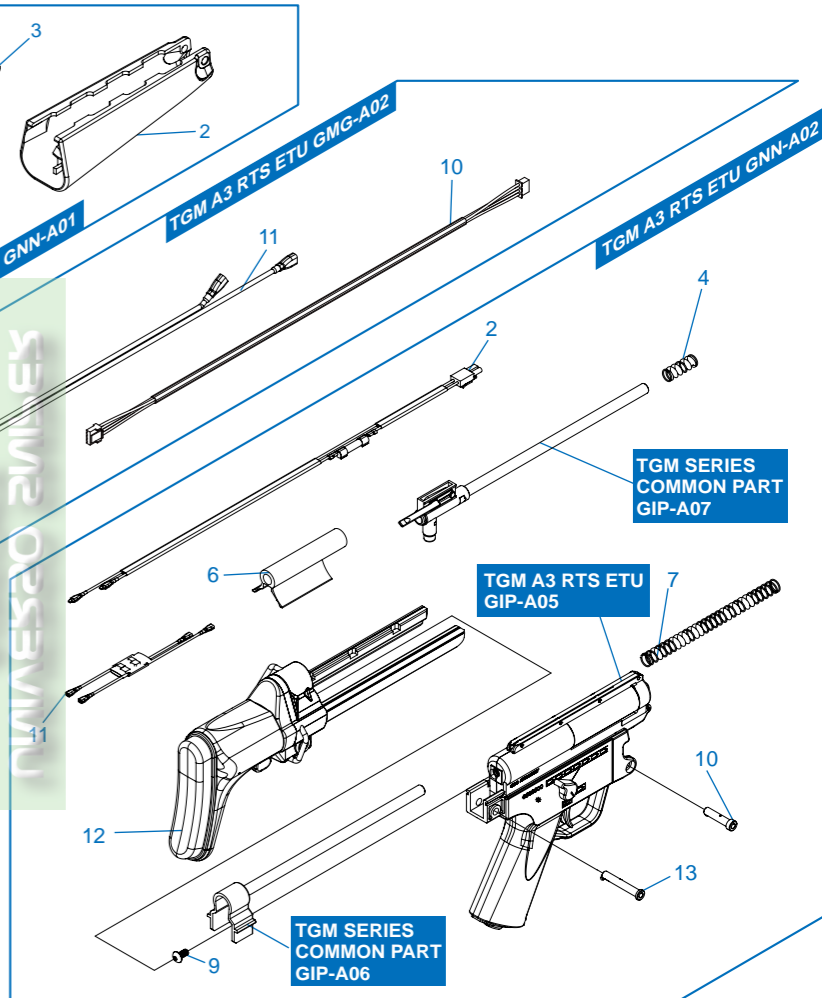

[零件表] [PARTS LIST] [LISTADO DE PARTES]
[LISTE DES PIÈCES DÉTACHÉES] [パーツリスト]
TGM A3 RTS ETU

TGM A3 RTS ETU GNN-A01 彈匣及護木 / Magazine & handguard / Cargador y guardamano / Chargeur et garde-main / マガジン & ハンドガード

TGM A3 RTS ETU GNN-A02 後托、下槍身總成、內管及上旋器、晶片、覆進簧及簧桿 / Stock, lower receiver assembly, inner barrel with hop-up unit, mosfet, battery wire, charging handle spring & spring rod / Culata, accesorios de recibidor inferior, caño interior y hop up, mosfet, cable de bacteria, mango de carga resorte y varilla de resorte / Crosse, ens. corps inférieur, canon interne avec ens. hop-up, mosfet, levier de chargement, ressort et guide de ressort / ストック、ロアレシーバーアセンブリ、ホップアップユニット付きインナーバレル、MOSFET、ハンドルスプリング & スプリングロッド

TGM A3 RTS ETU GNN-A03 上槍身及外管 / Upper receiver set & outer barrel / Set de recibidor superior y caño exterior / Corps supérieur et canon externe / アップレシーバー & アウターバレル

TGM A3 RTS ETU GIP-A05 下槍身模組 / Lower receiver set / Conjunto recibidor inferior / Ens. corps inférieur / ロアレシーバー

TGM A3 RTS ETU GMG-A01 齒輪箱 / Gear box / Caja de engranaje / Gearbox / ギアボックス

TGM A3 RTS ETU GMG-A02 齒輪箱左片模組、線組及電子板機開關 / Left gear box assembly, wires & ETU / Lado izquierdo de la caja engranaje, ETU y cable / Ens. gearbox gauche, câbles et ETU / 左ギアボックスアセンブリ、ワイヤおよびETU