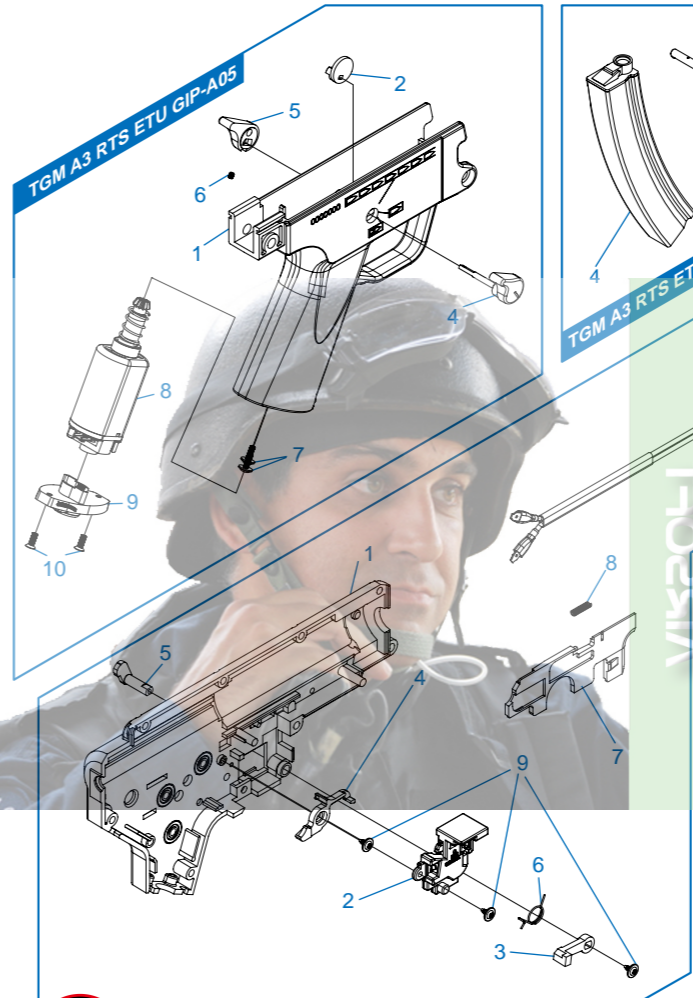

[零件表] [PARTS LIST] [LISTADO DE PARTES]
[LISTE DES PIÈCES DÉTACHÉES] [パーツリスト]
TGM A3 RTS ETU

TGM A3 RTS ETU GNN-A01 彈匣及護木 / Magazine & handguard / Cargador y guardamano / Chargeur et garde-main / マガジン & ハンドガード

TGM A3 RTS ETU GNN-A02 後托、下槍身總成、內管及上旋器、晶片、覆進簧及簧桿 / Stock, lower receiver assembly, inner barrel with hop-up unit, mosfet, battery wire, charging handle spring & spring rod / Culata, accesorios de recibidor inferior, caño interior y hop up, mosfet, cable de bacteria, mango de carga resorte y varilla de resorte / Crosse, ens. corps inférieur, canon interne avec ens. hop-up, mosfet, levier de chargement, ressort et guide de ressort / ストック、ロアレシーバーアセンブリ、ホップアップユニット付きインナーバレル、MOSFET、ハンドルスプリング & スプリングロッド

TGM A3 RTS ETU GNN-A03 上槍身及外管 / Upper receiver set & outer barrel / Set de recibidor superior y caño exterior / Corps supérieur et canon externe / アップレシーバー & アウターバレル

TGM A3 RTS ETU GIP-A05 下槍身模組 / Lower receiver set / Conjunto recibidor inferior / Ens. corps inférieur / ロアレシーバー

TGM A3 RTS ETU GMG-A01 齒輪箱 / Gear box / Caja de engranaje / Gearbox / ギアボックス

TGM A3 RTS ETU GMG-A02 齒輪箱左片模組、線組及電子板機開關 / Left gear box assembly, wires & ETU / Lado izquierdo de la caja engranaje, ETU y cable / Ens. gearbox gauche, câbles et ETU / 左ギアボックスアセンブリ、ワイヤおよびETU