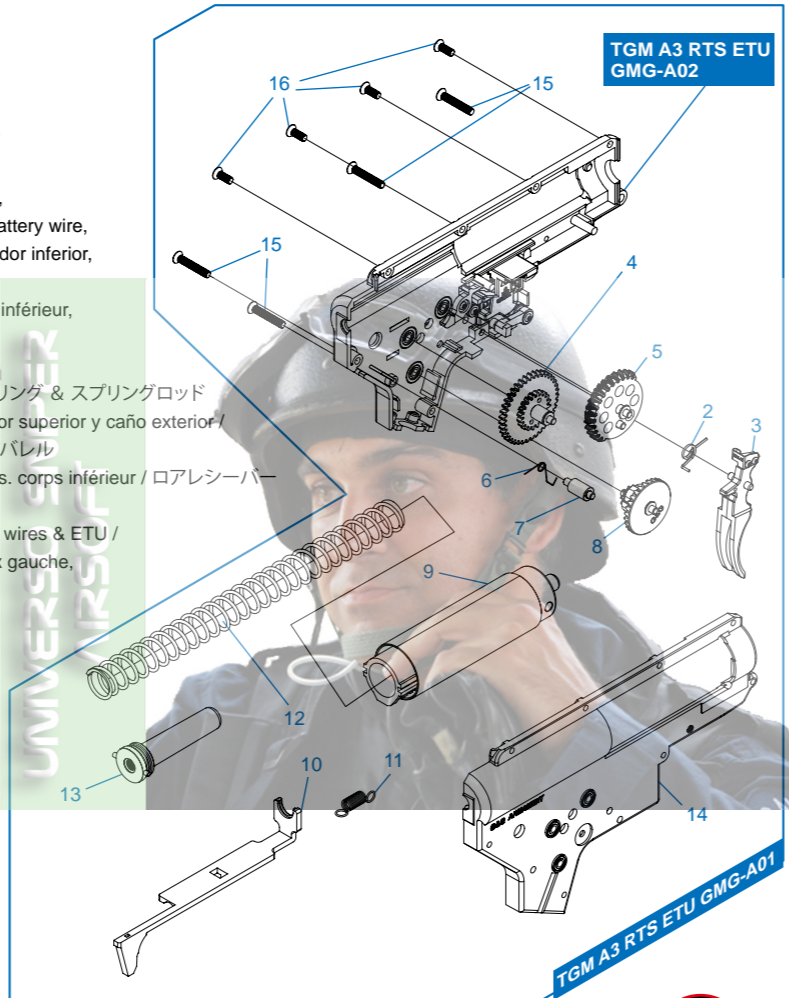

[零件表] [PARTS LIST] [LISTADO DE PARTES]
[LISTE DES PIÈCES DÉTACHÉES] [パーツリスト]
TGM A3 RTS ETU

TGM A3 RTS ETU GNN-A01 彈匣及護木 / Magazine & handguard / Cargador y guardamano / Chargeur et garde-main / マガジン & ハンドガード

TGM A3 RTS ETU GNN-A02 後托、下槍身總成、內管及上旋器、晶片、覆進簧及簧桿 / Stock, lower receiver assembly, inner barrel with hop-up unit, mosfet, battery wire, charging handle spring & spring rod / Culata, accesorios de recibidor inferior, caño interior y hop up, mosfet, cable de bacteria, mango de carga resorte y varilla de resorte / Crosse, ens. corps inférieur, canon interne avec ens. hop-up, mosfet, levier de chargement, ressort et guide de ressort / ストック、ロアレシーバーアセンブリ、ホップアップユニット付きインナーバレル、MOSFET、ハンドルスプリング & スプリングロッド

TGM A3 RTS ETU GNN-A03 上槍身及外管 / Upper receiver set & outer barrel / Set de recibidor superior y caño exterior / Corps supérieur et canon externe / アップレシーバー & アウターバレル

TGM A3 RTS ETU GIP-A05 下槍身模組 / Lower receiver set / Conjunto recibidor inferior / Ens. corps inférieur / ロアレシーバー

TGM A3 RTS ETU GMG-A01 齒輪箱 / Gear box / Caja de engranaje / Gearbox / ギアボックス

TGM A3 RTS ETU GMG-A02 齒輪箱左片模組、線組及電子板機開關 / Left gear box assembly, wires & ETU / Lado izquierdo de la caja engranaje, ETU y cable / Ens. gearbox gauche, câbles et ETU / 左ギアボックスアセンブリ、ワイヤおよびETU