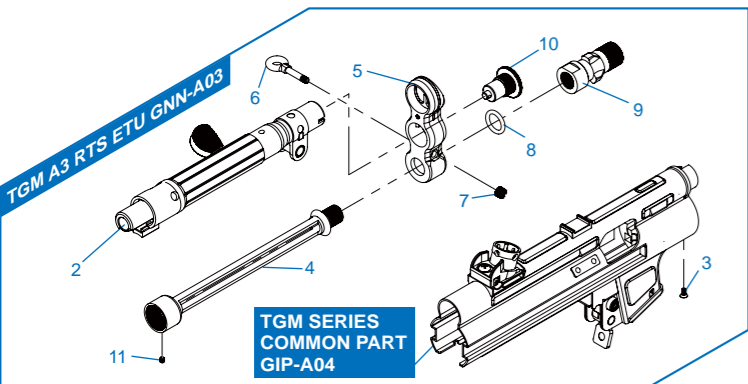

[零件表] [PARTS LIST] [LISTADO DE PARTES]
[LISTE DES PIÈCES DÉTACHÉES] [パーツリスト]
TGM A3 RTS ETU

TGM A3 RTS ETU GNN-A01 彈匣及護木 / Magazine & handguard / Cargador y guardamano / Chargeur et garde-main / マガジン & ハンドガード

TGM A3 RTS ETU GNN-A02 後托、下槍身總成、內管及上旋器、晶片、覆進簧及簧桿 / Stock, lower receiver assembly, inner barrel with hop-up unit, mosfet, battery wire, charging handle spring & spring rod / Culata, accesorios de recibidor inferior, caño interior y hop up, mosfet, cable de bacteria, mango de carga resorte y varilla de resorte / Crosse, ens. corps inférieur, canon interne avec ens. hop-up, mosfet, levier de chargement, ressort et guide de ressort / ストック、ロアレシーバーアセンブリ、ホップアップユニット付きインナーバレル、MOSFET、ハンドルスプリング & スプリングロッド

TGM A3 RTS ETU GNN-A03 上槍身及外管 / Upper receiver set & outer barrel / Set de recibidor superior y caño exterior / Corps supérieur et canon externe / アップレシーバー & アウターバレル

TGM A3 RTS ETU GIP-A05 下槍身模組 / Lower receiver set / Conjunto recibidor inferior / Ens. corps inférieur / ロアレシーバー

TGM A3 RTS ETU GMG-A01 齒輪箱 / Gear box / Caja de engranaje / Gearbox / ギアボックス

TGM A3 RTS ETU GMG-A02 齒輪箱左片模組、線組及電子板機開關 / Left gear box assembly, wires & ETU / Lado izquierdo de la caja engranaje, ETU y cable / Ens. gearbox gauche, câbles et ETU / 左ギアボックスアセンブリ、ワイヤおよびETU