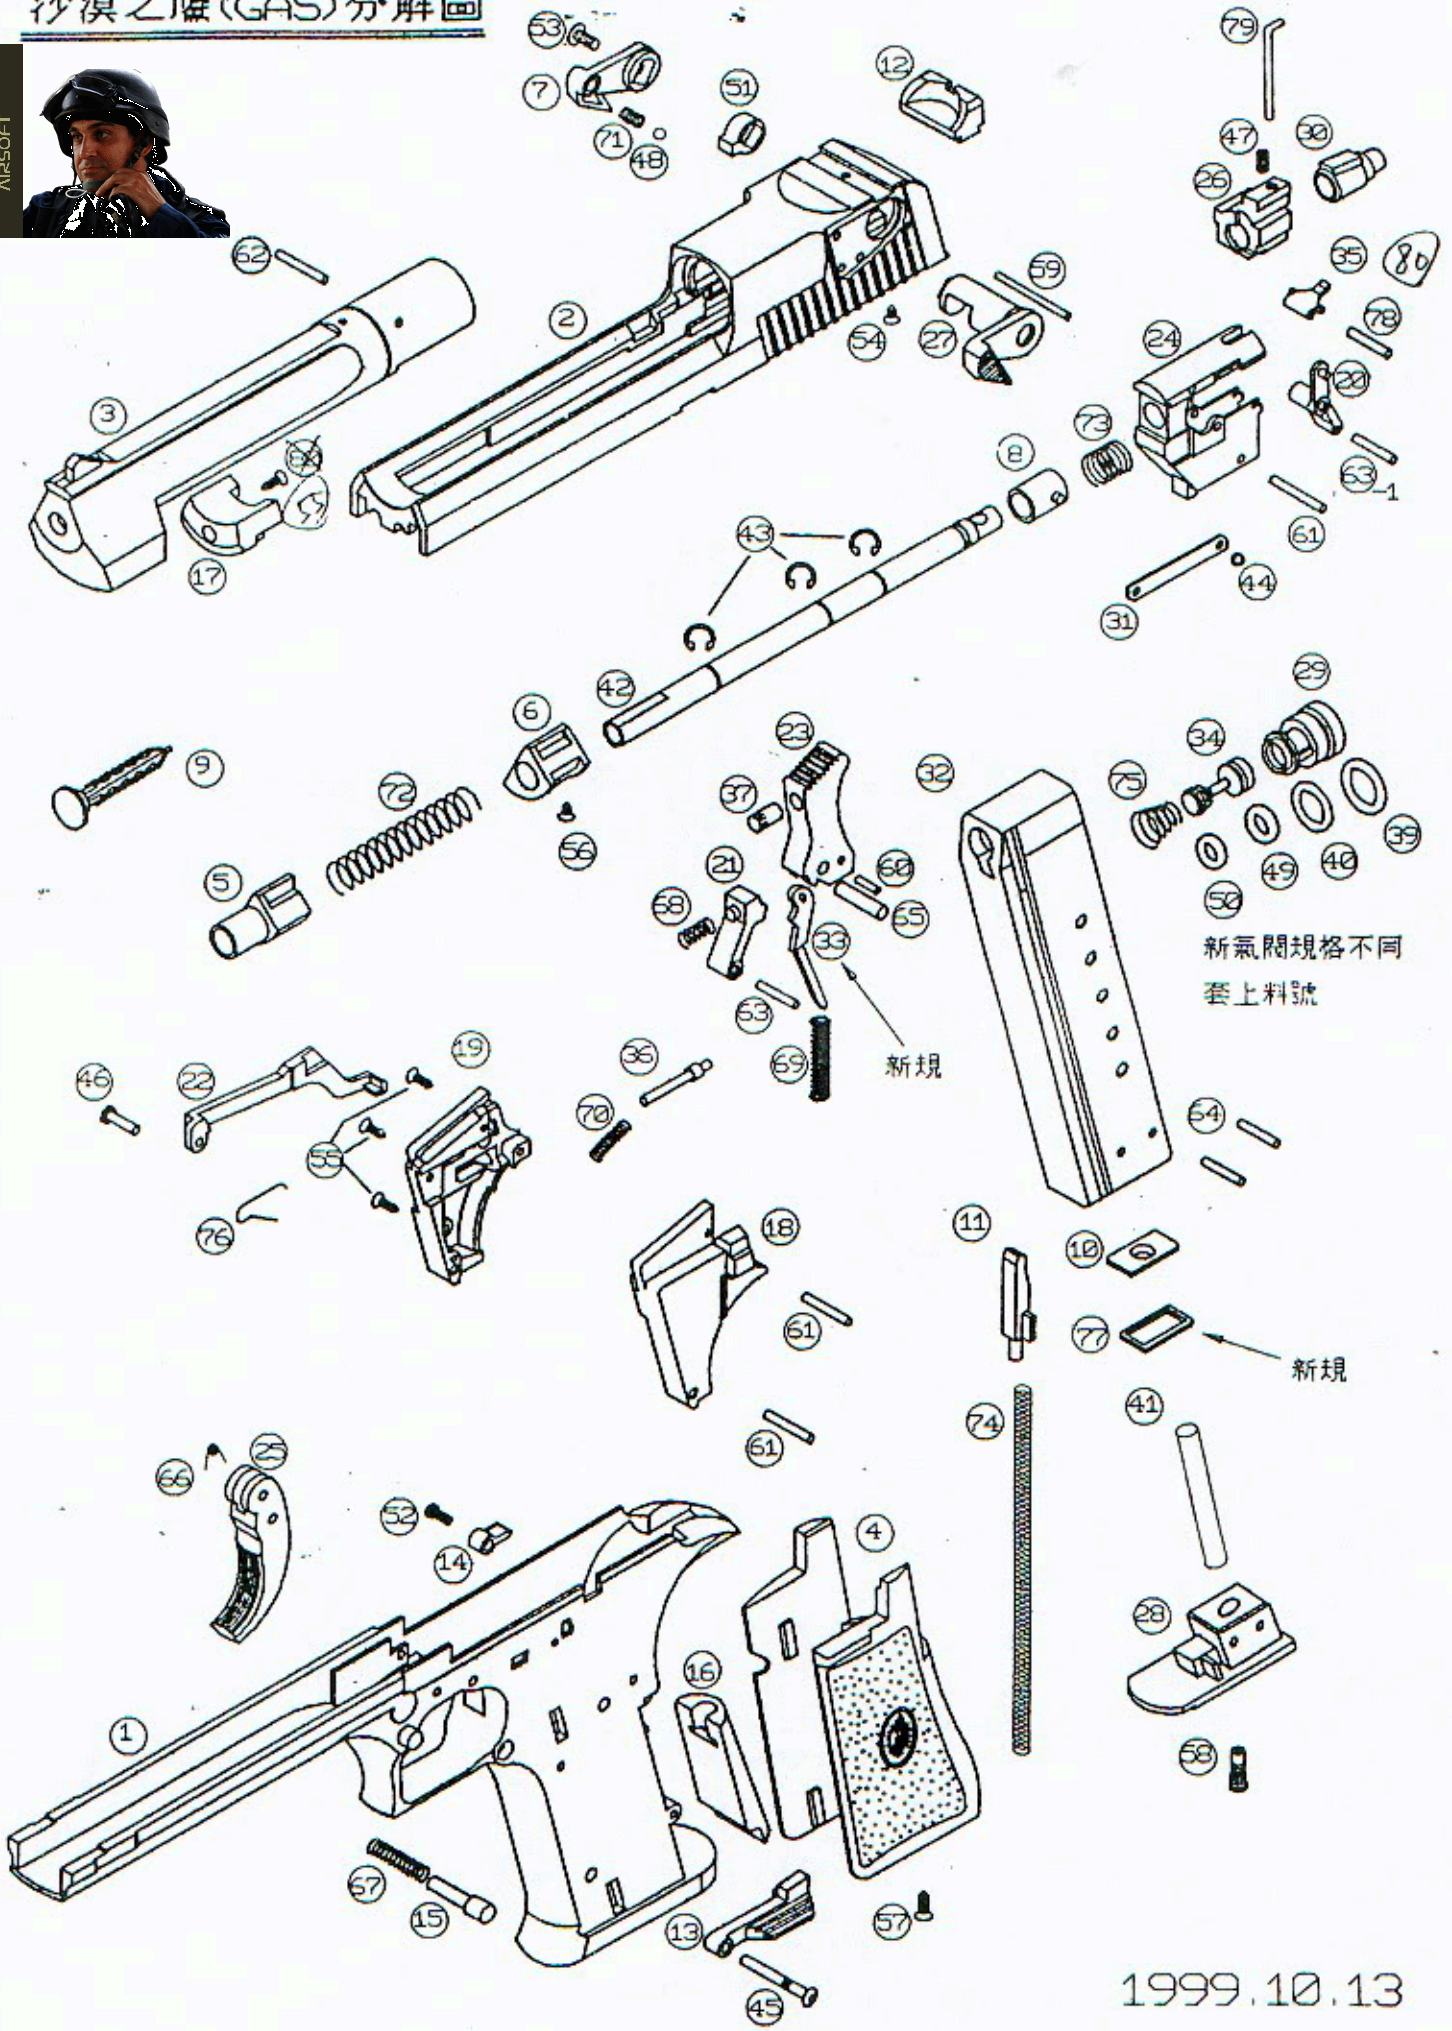

沙漠之鷹(GAS)分解圖

UNIVERSO SNIPER
AIRSOFT

新氣閥規格不同
套上料號

新規

新規