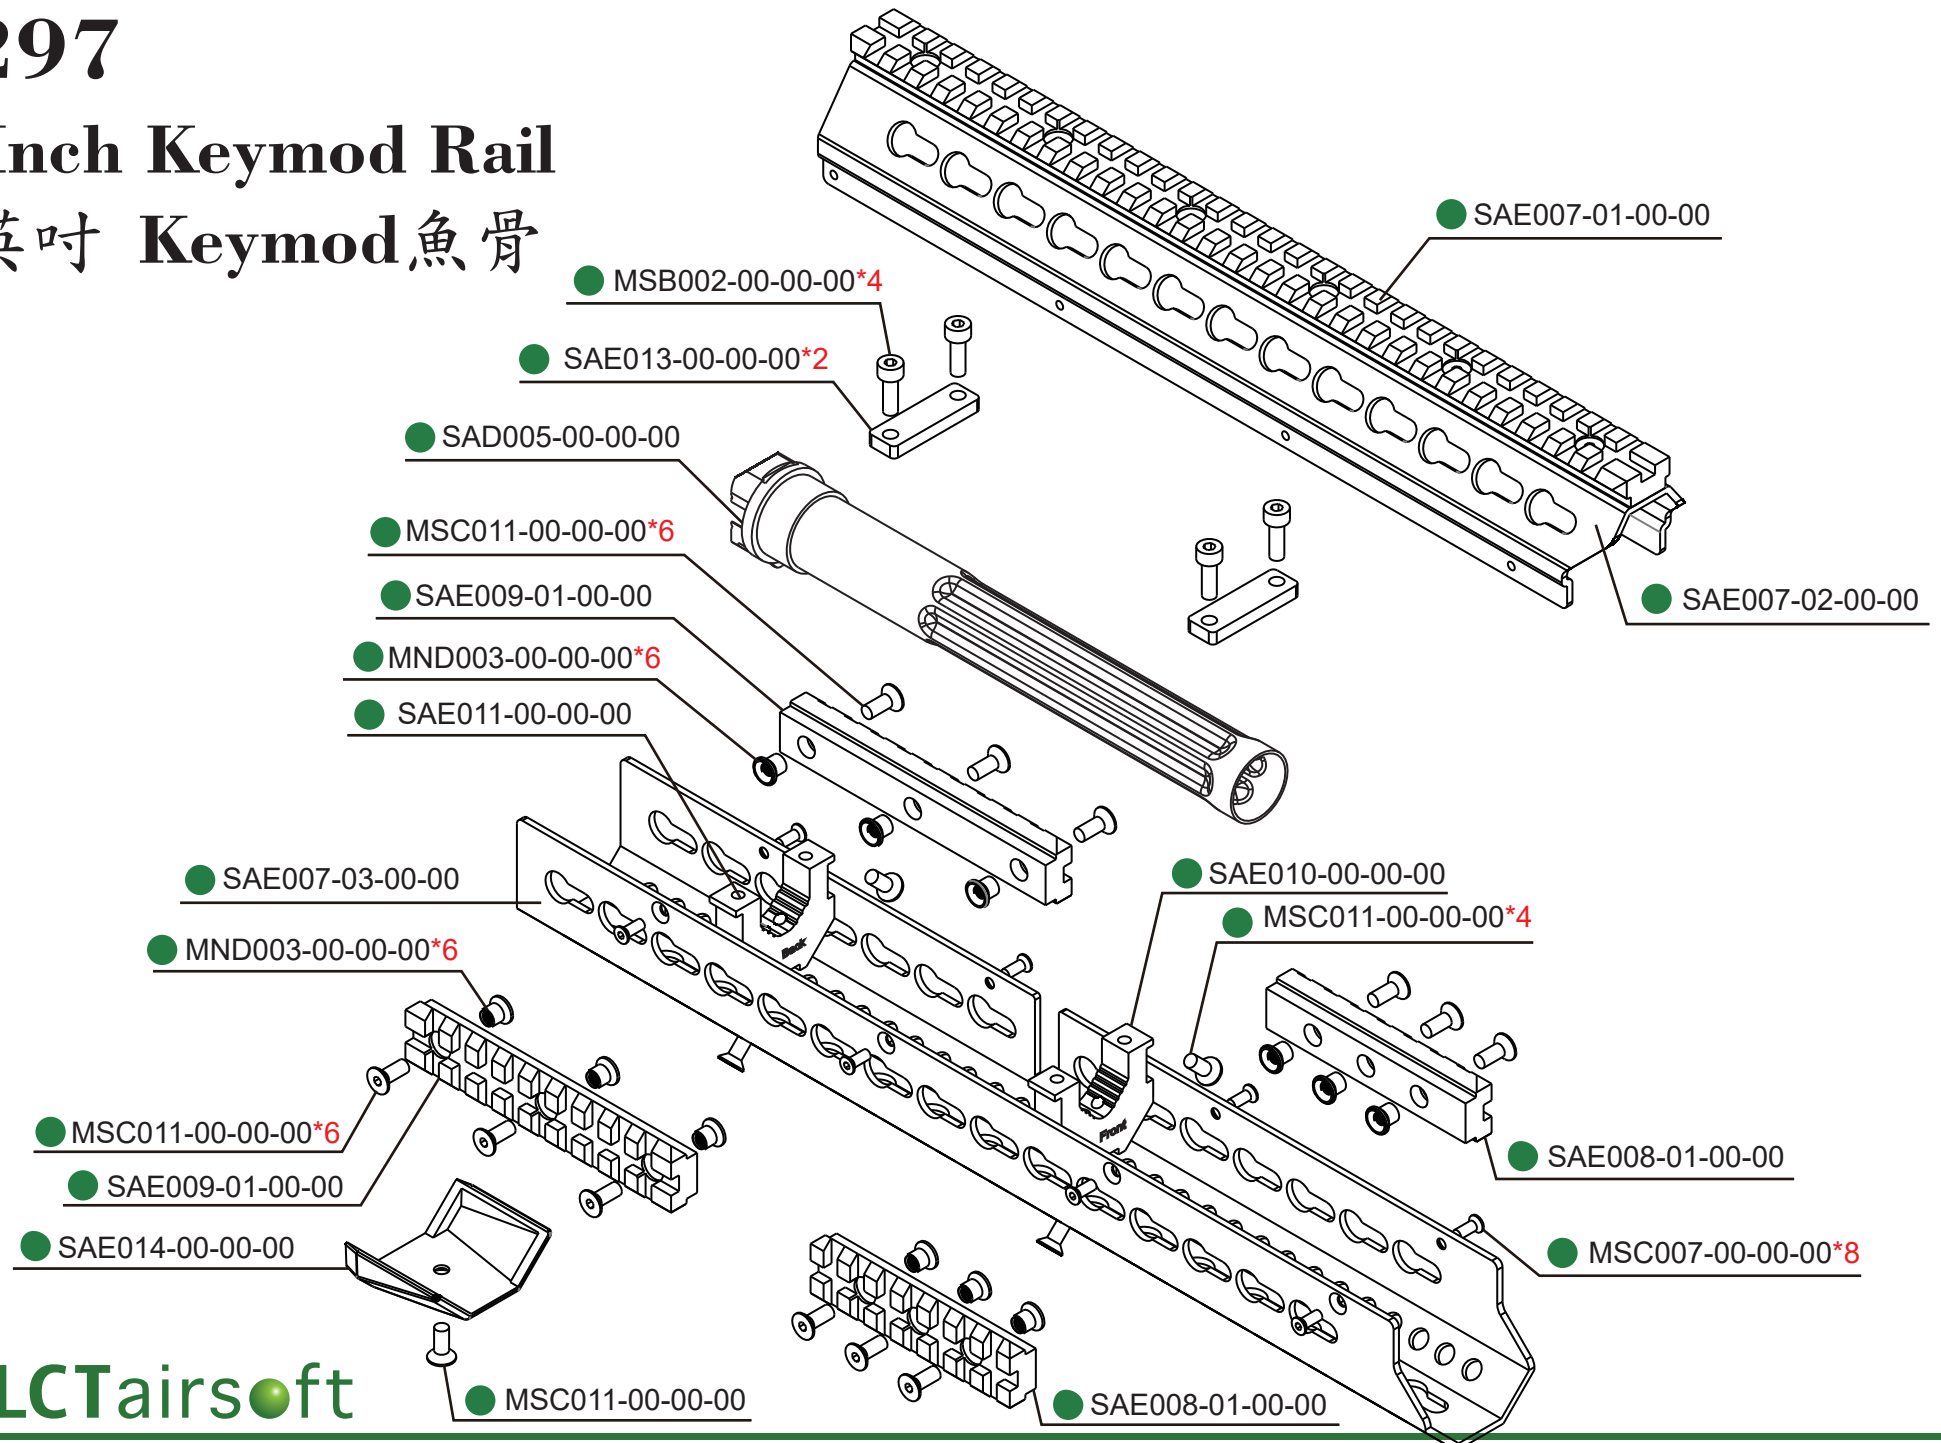

# PK-297

## 13.5 Inch Keymod Rail

## 13.5英寸 Keymod魚骨

LCTairsoft