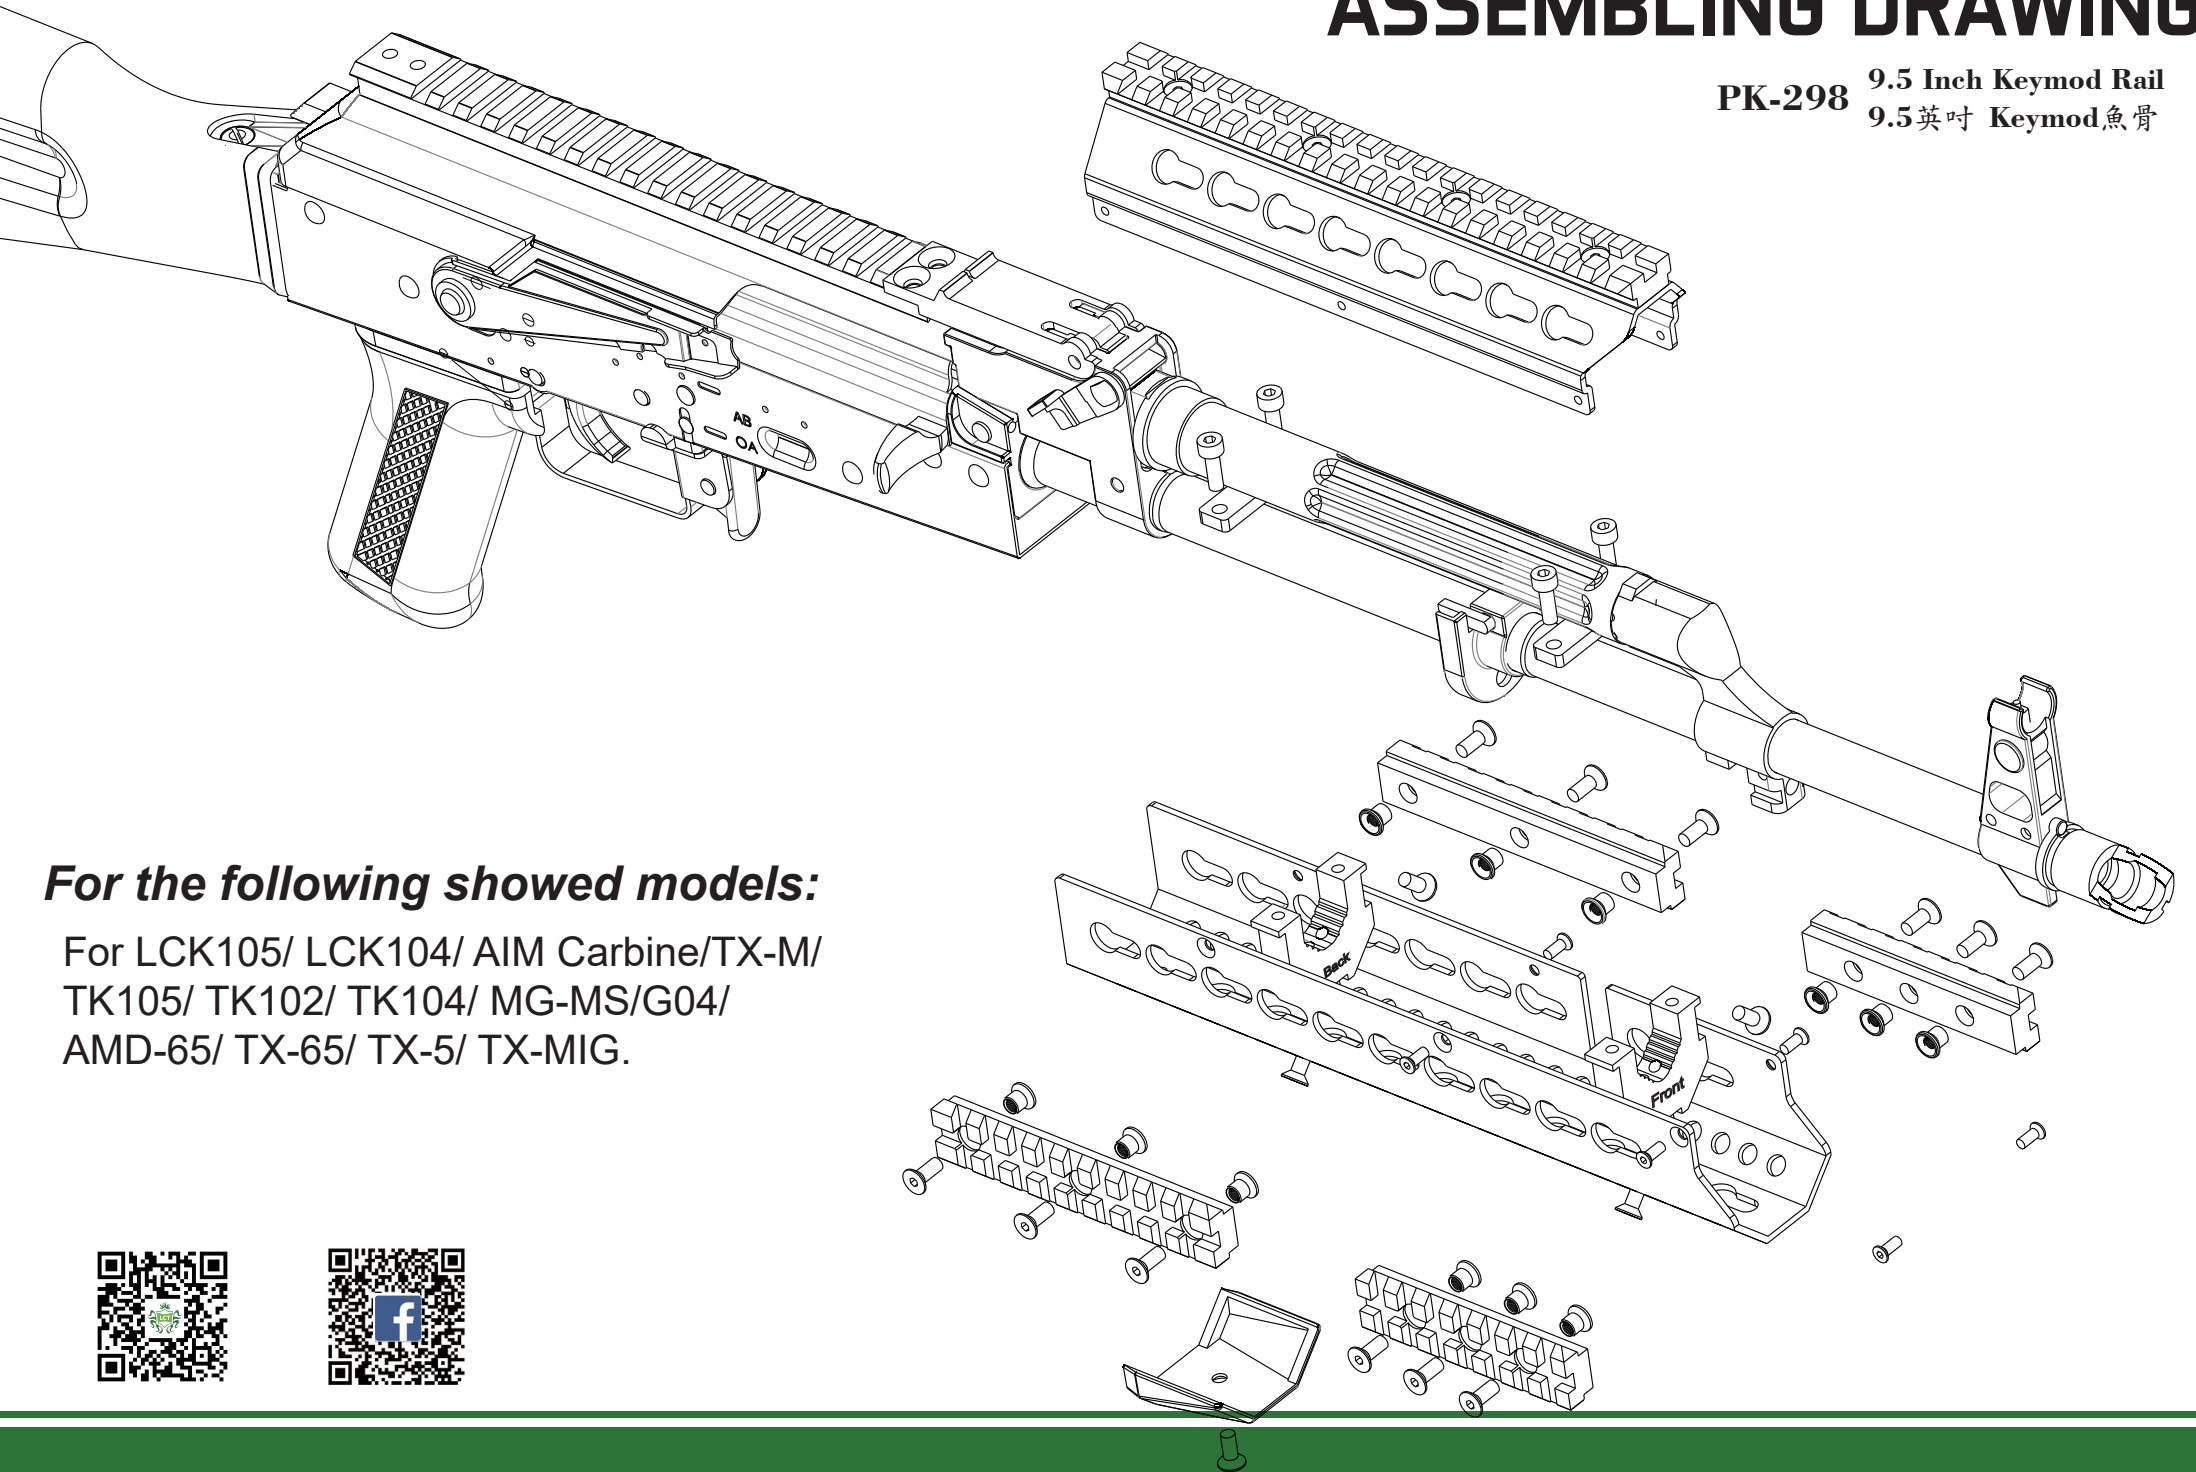

ASSEMBLING DRAWING

PK-298 9.5 Inch Keymod Rail
9.5英寸 Keymod魚骨

For the following showed models:

For LCK105/ LCK104/ AIM Carbine/TX-M/
TK105/ TK102/ TK104/ MG-MS/G04/
AMD-65/ TX-65/ TX-5/ TX-MIG.