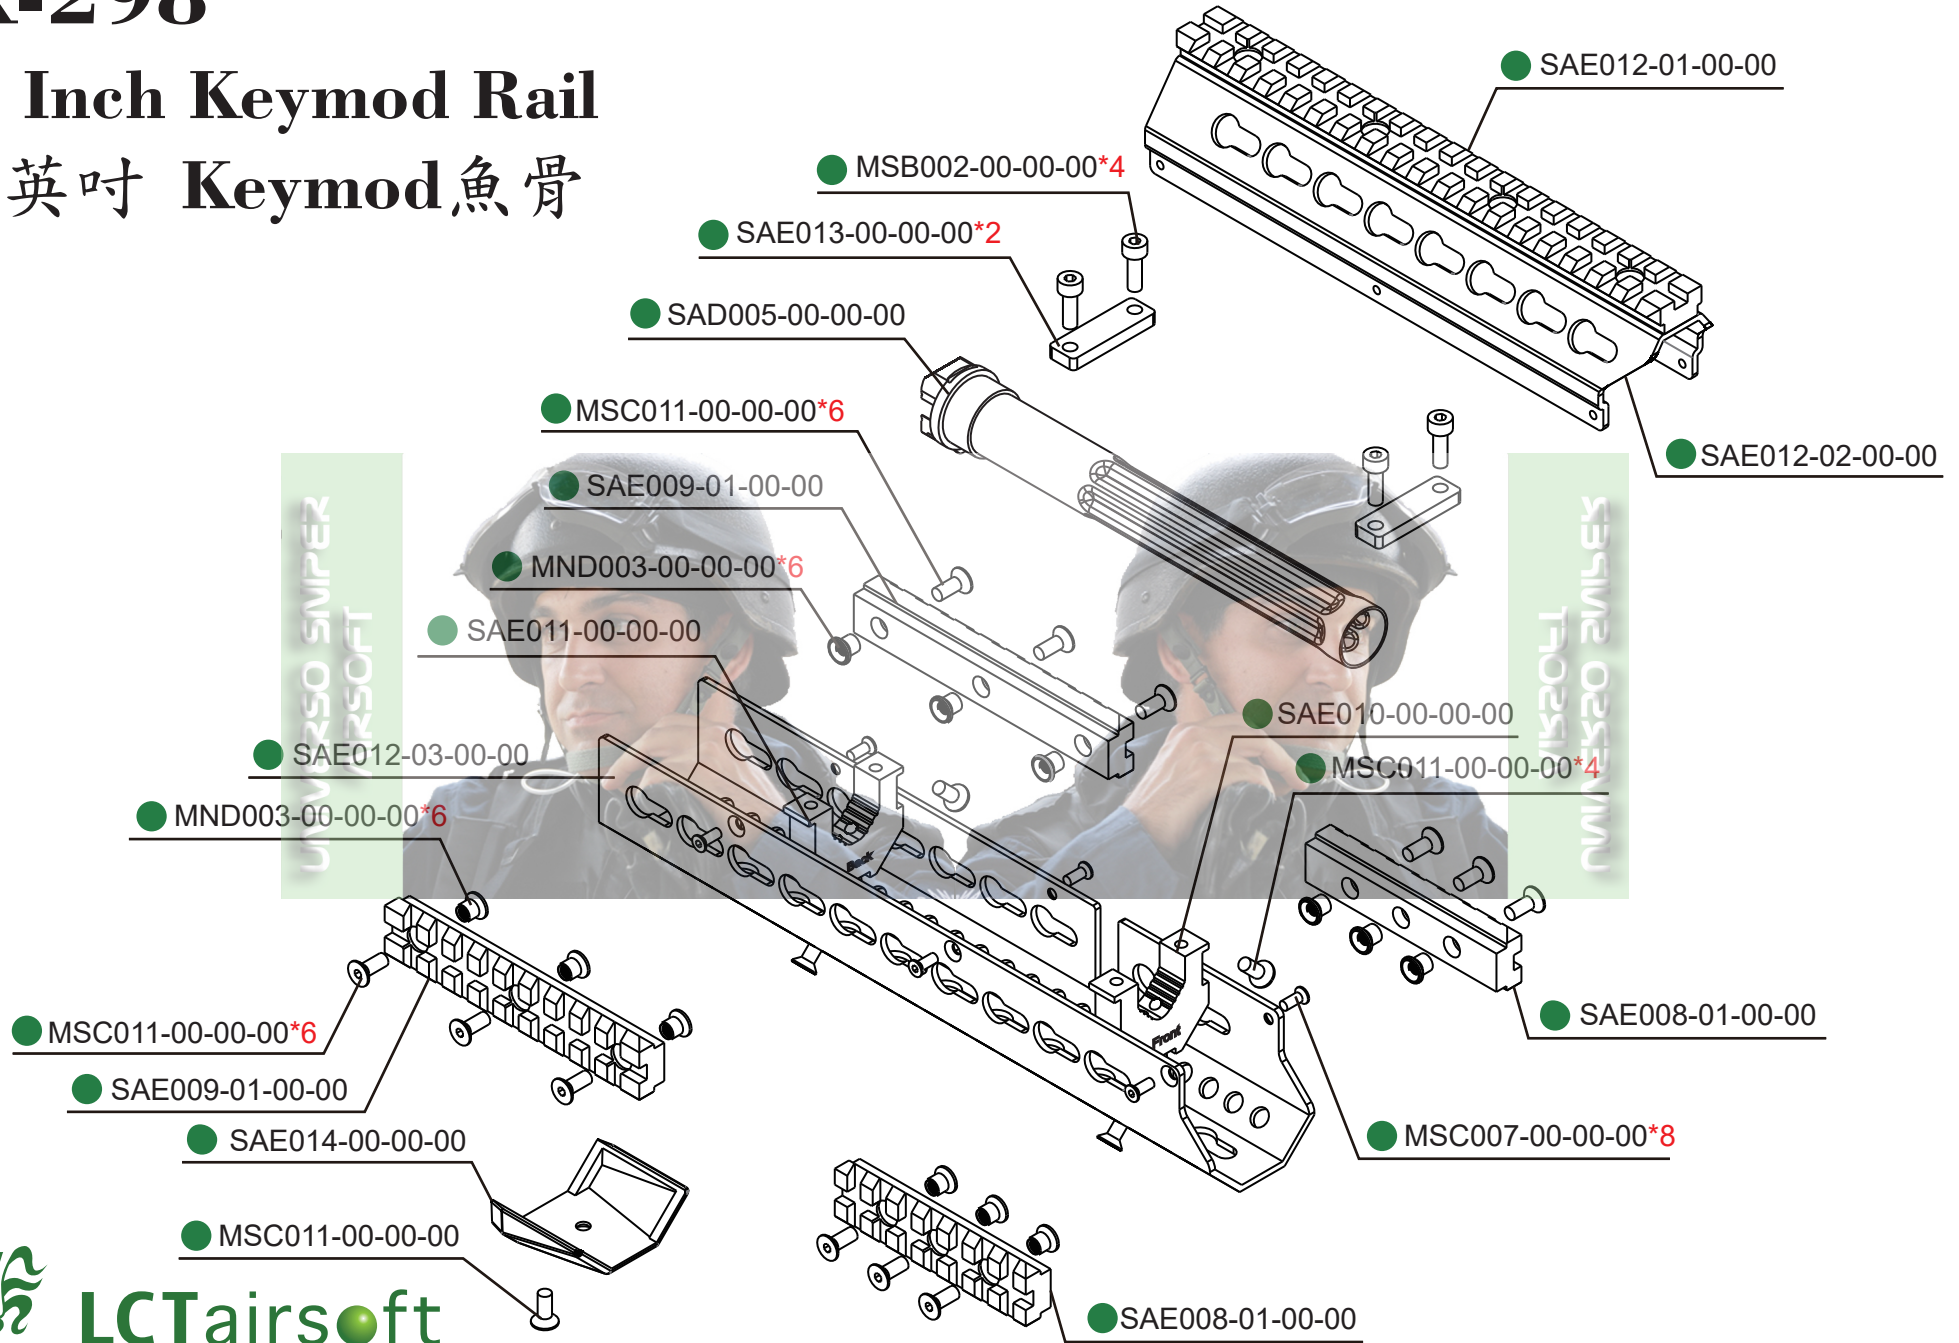

PK-298

9.5 Inch Keymod Rail

9.5英寸 Keymod魚骨

LCTairsoft