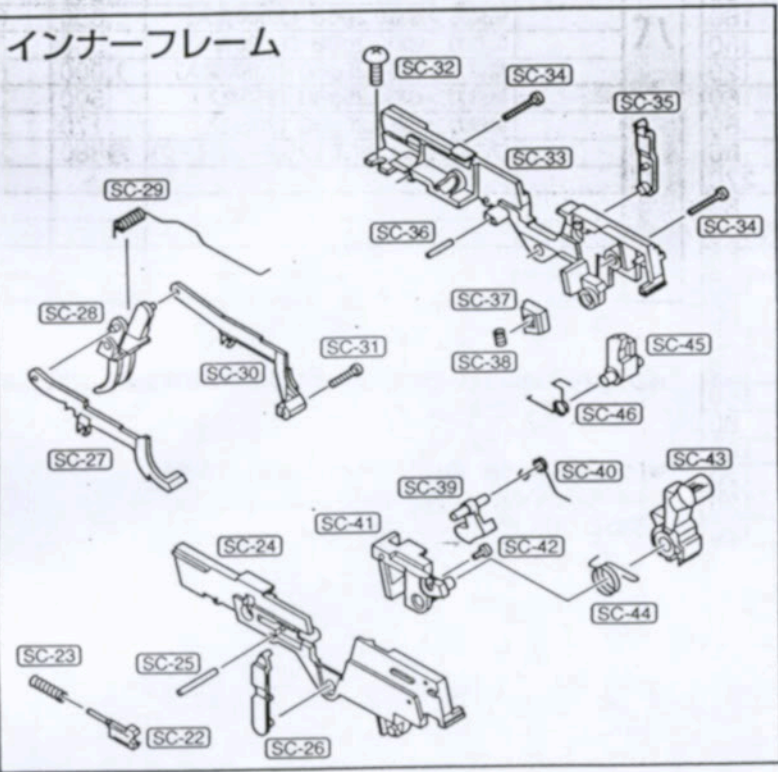

パーツリスト

バレル

スライド

インナーフレーム

マガジン

アウターフレーム

区分	No	パーツ名	定価	送料	
スライド	SC-1	スライド (塗装済)	1100	270	
	SC-2	ノズルシャフト (φ2×63)	150	120	
	SC-3	ノズルキャリアSP	100	120	
	SC-4	ノズルホルダー	400	160	
	SC-5	ノズル	300	120	
	SC-6	ノズルSP	150	120	
	SC-7	ノズルキャリア	300	120	
チャンパー	SC-8	アウターバレル (ダイカスト)	800	270	
	SC-9	ΦSタイトナベネジM3×14	100	80	
		チャンパーカバー	100	160	
		チャンパーカバー-SP	50	80	
		リコイルガイド (ダイカスト)	600	160	
		リコイルSP	300	120	
		Φナベタッピングφ2×8 2本	100	80	
		チャンパーケース左	400	160	
		ホップアップアルミバレル	700	160	
		Gホップチャンパー	450	120	
		ホップレバー (プレス)	200	120	
		ホップダイヤル	50	80	
		Oリング φ2.44×φ0.58	50	80	
		チャンパーケース右	400	160	
	インナーフレーム	SC-22	スライドストップクリック	50	120
		SC-23	スライドストップクリックSP	50	80
		SC-24	インナーフレーム左	400	270
SC-25		トリガーシャフト (φ3×25.8)	150	80	
SC-26		スイングアーム左 (ダイカスト)	300	120	
SC-27		トリガーバー左 (ダイカスト)	500	160	
SC-28		トリガー (ダイカスト)	500	160	
SC-29		トリガートーションSP	200	120	
SC-30		トリガーバー右 (ダイカスト)	500	160	
SC-31		ΦSタイトナベネジM2×14	50	80	
SC-32		ΦTFナベネジM3×10	80	80	
SC-33		インナーフレーム右	400	270	
SC-34		Φナベタッピングφ2×20 2本	150	80	
SC-35		スイングアーム右 (ダイカスト)	300	120	
SC-36		SPピン (φ1.5×16程)	50	80	
SC-37		セフティクリック	50	120	
SC-38		セフティクリックSP	50	80	
SC-39		ノッカー (ダイカスト)	200	120	
SC-40		ノックートーション	150	120	
SC-41		ノッカーベース (ダイカスト)	600	160	
SC-42		Φナベタッピングφ2×4	50	80	
SC-43		ハンマー (ダイカスト)	600	160	
SC-44		ハンマートーション	200	120	
SC-45		シアー (ダイカスト)	-300	120	
SC-46		シアートーション	150	120	