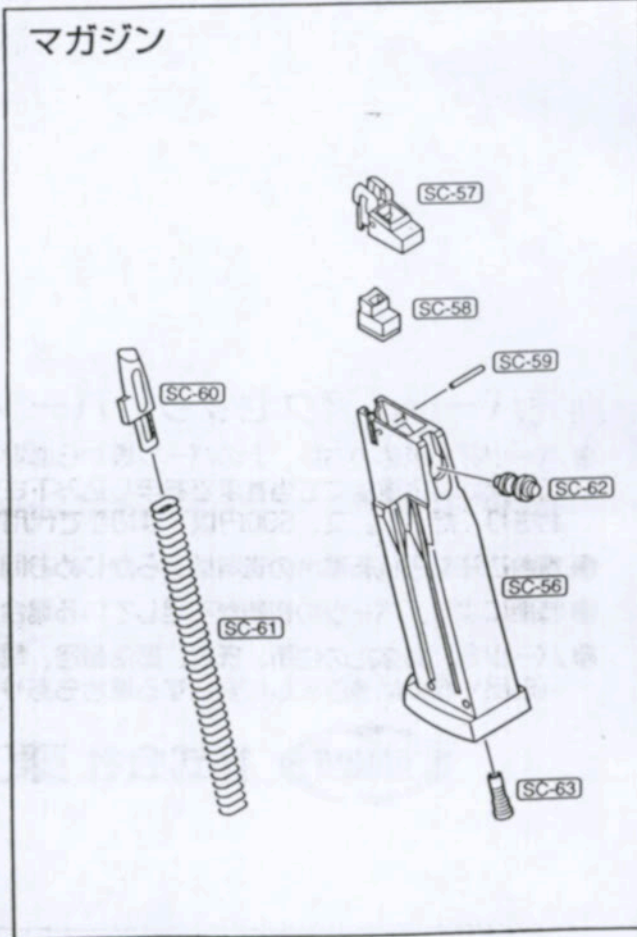

パーツリスト

バレル

スライド

インナーフレーム

マガジン

アウターフレーム

区分	No	パーツ名	定価	送料	
スライド	SC-1	スライド (塗装済)	1100	270	
	SC-2	ノズルシャフト (φ2×63)	150	120	
	SC-3	ノズルキャリアSP	100	120	
	SC-4	ノズルホルダー	400	160	
	SC-5	ノズル	300	120	
	SC-6	ノズルSP	150	120	
	SC-7	ノズルキャリア	300	120	
チャンパー	SC-8	アウターバレル (ダイカスト)	800	270	
	SC-9	ΦSタイトナベネジM3×14	100	80	
		チャンパーカバー	100	160	
		チャンパーカバー-SP	50	80	
		リコイルガイド (ダイカスト)	600	160	
		リコイルSP	300	120	
		Φナベタッピングφ2×8 2本	100	80	
		チャンパーケース左	400	160	
		ホップアップアルミバレル	700	160	
		Gホップチャンパー	450	120	
		ホップレバー (プレス)	200	120	
		ホップダイヤル	50	80	
		Oリング φ2.44×φ0.58	50	80	
		チャンパーケース右	400	160	
	インナーフレーム	SC-22	スライドストップクリック	50	120
		SC-23	スライドストップクリックSP	50	80
		SC-24	インナーフレーム左	400	270
SC-25		トリガーシャフト (φ3×25.8)	150	80	
SC-26		スイングアーム左 (ダイカスト)	300	120	
SC-27		トリガーバー左 (ダイカスト)	500	160	
SC-28		トリガー (ダイカスト)	500	160	
SC-29		トリガートーションSP	200	120	
SC-30		トリガーバー右 (ダイカスト)	500	160	
SC-31		ΦSタイトナベネジM2×14	50	80	
SC-32		ΦTFナベネジM3×10	80	80	
SC-33		インナーフレーム右	400	270	
SC-34		Φナベタッピングφ2×20 2本	150	80	
SC-35		スイングアーム右 (ダイカスト)	300	120	
SC-36		SPピン (φ1.5×16程)	50	80	
SC-37		セフティクリック	50	120	
SC-38		セフティクリックSP	50	80	
SC-39		ノッカー (ダイカスト)	200	120	
SC-40		ノックートーション	150	120	
SC-41		ノッカーベース (ダイカスト)	600	160	
SC-42		Φナベタッピングφ2×4	50	80	
SC-43		ハンマー (ダイカスト)	600	160	
SC-44		ハンマートーション	200	120	
SC-45		シアー (ダイカスト)	-300	120	
SC-46		シアートーション	150	120	