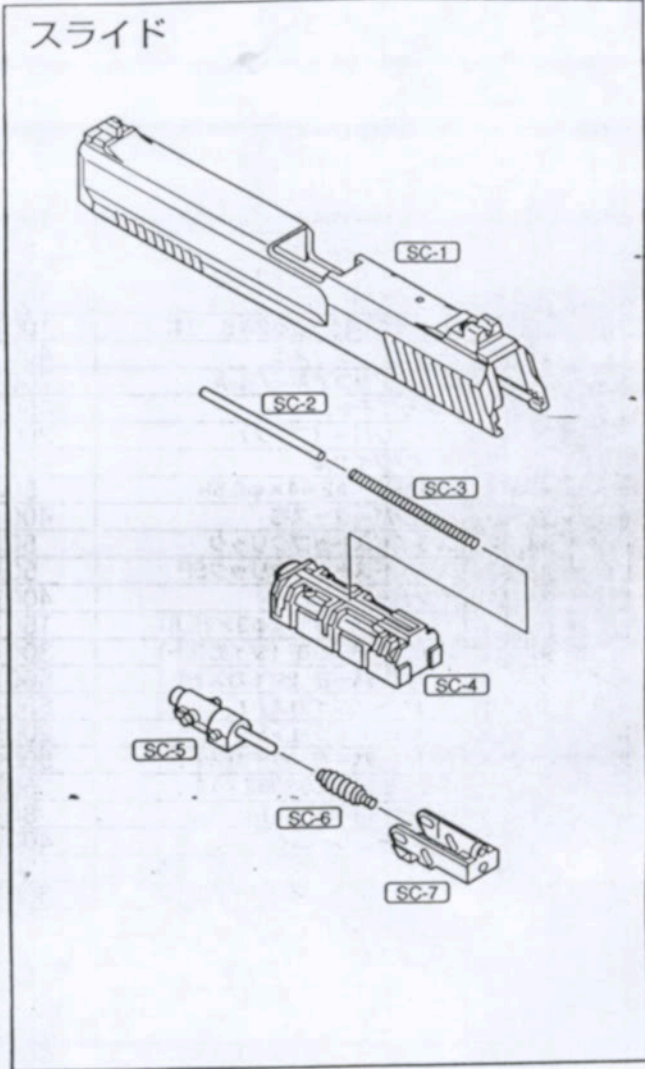

パーツリスト

バレル

スライド

インナーフレーム

マガジン

アウターフレーム

区分	No	パーツ名	定価	送料	
スライド	SC-1	スライド (塗装済)	1100	270	
	SC-2	ノズルシャフト (φ2×63)	150	120	
	SC-3	ノズルキャリアSP	100	120	
	SC-4	ノズルホルダー	400	160	
	SC-5	ノズル	300	120	
	SC-6	ノズルSP	150	120	
	SC-7	ノズルキャリア	300	120	
チャンパー	SC-8	アウターバレル (ダイカスト)	800	270	
	SC-9	ΦSタイトナベネジM3×14	100	80	
		チャンパーカバー	100	160	
		チャンパーカバー-SP	50	80	
		リコイルガイド (ダイカスト)	600	160	
		リコイルSP	300	120	
		Φナベタッピングφ2×8 2本	100	80	
		チャンパーケース左	400	160	
		ホップアップアルミバレル	700	160	
		Gホップチャンパー	450	120	
		ホップレバー (プレス)	200	120	
		ホップダイヤル	50	80	
		Oリング φ2.44×φ0.58	50	80	
		チャンパーケース右	400	160	
	インナーフレーム	SC-22	スライドストップクリック	50	120
		SC-23	スライドストップクリックSP	50	80
		SC-24	インナーフレーム左	400	270
SC-25		トリガーシャフト (φ3×25.8)	150	80	
SC-26		スイングアーム左 (ダイカスト)	300	120	
SC-27		トリガーバー左 (ダイカスト)	500	160	
SC-28		トリガー (ダイカスト)	500	160	
SC-29		トリガートーションSP	200	120	
SC-30		トリガーバー右 (ダイカスト)	500	160	
SC-31		ΦSタイトナベネジM2×14	50	80	
SC-32		ΦTFナベネジM3×10	80	80	
SC-33		インナーフレーム右	400	270	
SC-34		Φナベタッピングφ2×20 2本	150	80	
SC-35		スイングアーム右 (ダイカスト)	300	120	
SC-36		SPピン (φ1.5×16程)	50	80	
SC-37		セフティクリック	50	120	
SC-38		セフティクリックSP	50	80	
SC-39		ノッカー (ダイカスト)	200	120	
SC-40		ノックートーション	150	120	
SC-41		ノッカーベース (ダイカスト)	600	160	
SC-42		Φナベタッピングφ2×4	50	80	
SC-43		ハンマー (ダイカスト)	600	160	
SC-44		ハンマートーション	200	120	
SC-45		シアー (ダイカスト)	-300	120	
SC-46		シアートーション	150	120	