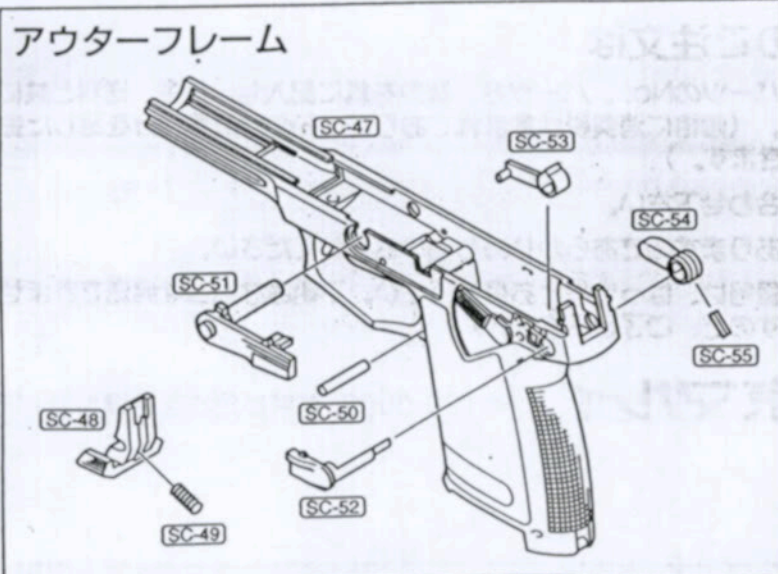

パーツリスト

バレル

スライド

インナーフレーム

マガジン

アウターフレーム

区分	No	パーツ名	定価	送料	
スライド	SC-1	スライド (塗装済)	1100	270	
	SC-2	ノズルシャフト (φ2×63)	150	120	
	SC-3	ノズルキャリアSP	100	120	
	SC-4	ノズルホルダー	400	160	
	SC-5	ノズル	300	120	
	SC-6	ノズルSP	150	120	
	SC-7	ノズルキャリア	300	120	
チャンパー	SC-8	アウターバレル (ダイカスト)	800	270	
	SC-9	ΦSタイトナベネジM3×14	100	80	
		チャンパーカバー	100	160	
		チャンパーカバー-SP	50	80	
		リコイルガイド (ダイカスト)	600	160	
		リコイルSP	300	120	
		Φナベタッピングφ2×8 2本	100	80	
		チャンパーケース左	400	160	
		ホップアップアルミバレル	700	160	
		Gホップチャンパー	450	120	
		ホップレバー (プレス)	200	120	
		ホップダイヤル	50	80	
		Oリング φ2.44×φ0.58	50	80	
		チャンパーケース右	400	160	
	インナーフレーム	SC-22	スライドストップクリック	50	120
		SC-23	スライドストップクリックSP	50	80
		SC-24	インナーフレーム左	400	270
SC-25		トリガーシャフト (φ3×25.8)	150	80	
SC-26		スイングアーム左 (ダイカスト)	300	120	
SC-27		トリガーバー左 (ダイカスト)	500	160	
SC-28		トリガー (ダイカスト)	500	160	
SC-29		トリガートーションSP	200	120	
SC-30		トリガーバー右 (ダイカスト)	500	160	
SC-31		ΦSタイトナベネジM2×14	50	80	
SC-32		ΦTFナベネジM3×10	80	80	
SC-33		インナーフレーム右	400	270	
SC-34		Φナベタッピングφ2×20 2本	150	80	
SC-35		スイングアーム右 (ダイカスト)	300	120	
SC-36		SPピン (φ1.5×16程)	50	80	
SC-37		セフティクリック	50	120	
SC-38		セフティクリックSP	50	80	
SC-39		ノッカー (ダイカスト)	200	120	
SC-40		ノックートーション	150	120	
SC-41		ノッカーベース (ダイカスト)	600	160	
SC-42		Φナベタッピングφ2×4	50	80	
SC-43		ハンマー (ダイカスト)	600	160	
SC-44		ハンマートーション	200	120	
SC-45		シアー (ダイカスト)	-300	120	
SC-46		シアートーション	150	120	