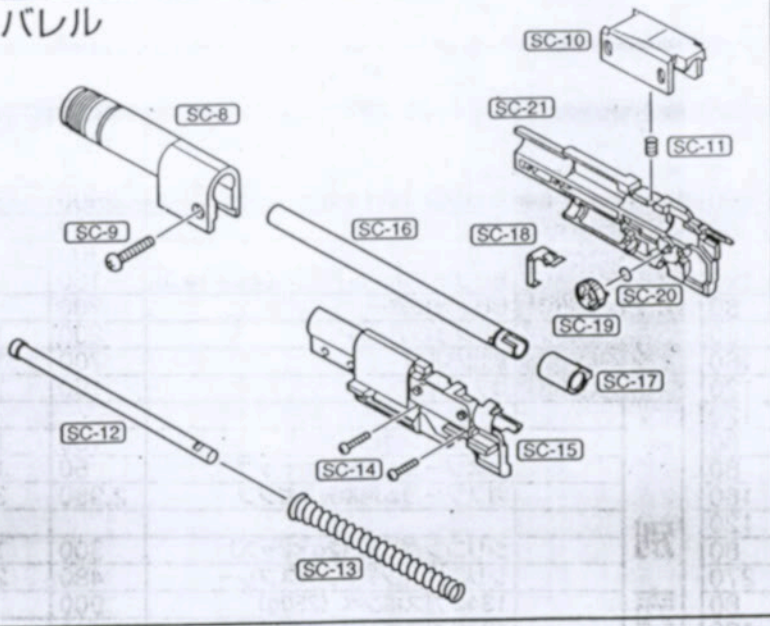

パーツリスト

バレル

スライド

インナーフレーム

マガジン

アウターフレーム

区分	No	パーツ名	定価	送料	
スライド	SC-1	スライド (塗装済)	1100	270	
	SC-2	ノズルシャフト (φ2×63)	150	120	
	SC-3	ノズルキャリアSP	100	120	
	SC-4	ノズルホルダー	400	160	
	SC-5	ノズル	300	120	
	SC-6	ノズルSP	150	120	
	SC-7	ノズルキャリア	300	120	
チャンパー	SC-8	アウターバレル (ダイカスト)	800	270	
	SC-9	ΦSタイトナベネジM3×14	100	80	
		チャンパーカバー	100	160	
		チャンパーカバー-SP	50	80	
		リコイルガイド (ダイカスト)	600	160	
		リコイルSP	300	120	
		Φナベタッピングφ2×8 2本	100	80	
		チャンパーケース左	400	160	
		ホップアップアルミバレル	700	160	
		Gホップチャンパー	450	120	
		ホップレバー (プレス)	200	120	
		ホップダイヤル	50	80	
		Oリング φ2.44×φ0.58	50	80	
		チャンパーケース右	400	160	
	インナーフレーム	SC-22	スライドストップクリック	50	120
		SC-23	スライドストップクリックSP	50	80
		SC-24	インナーフレーム左	400	270
SC-25		トリガーシャフト (φ3×25.8)	150	80	
SC-26		スイングアーム左 (ダイカスト)	300	120	
SC-27		トリガーバー左 (ダイカスト)	500	160	
SC-28		トリガー (ダイカスト)	500	160	
SC-29		トリガートーションSP	200	120	
SC-30		トリガーバー右 (ダイカスト)	500	160	
SC-31		ΦSタイトナベネジM2×14	50	80	
SC-32		ΦTFナベネジM3×10	80	80	
SC-33		インナーフレーム右	400	270	
SC-34		Φナベタッピングφ2×20 2本	150	80	
SC-35		スイングアーム右 (ダイカスト)	300	120	
SC-36		SPピン (φ1.5×16程)	50	80	
SC-37		セフティクリック	50	120	
SC-38		セフティクリックSP	50	80	
SC-39		ノッカー (ダイカスト)	200	120	
SC-40		ノックートーション	150	120	
SC-41		ノッカーベース (ダイカスト)	600	160	
SC-42		Φナベタッピングφ2×4	50	80	
SC-43		ハンマー (ダイカスト)	600	160	
SC-44		ハンマートーション	200	120	
SC-45		シアー (ダイカスト)	-300	120	
SC-46		シアートーション	150	120	