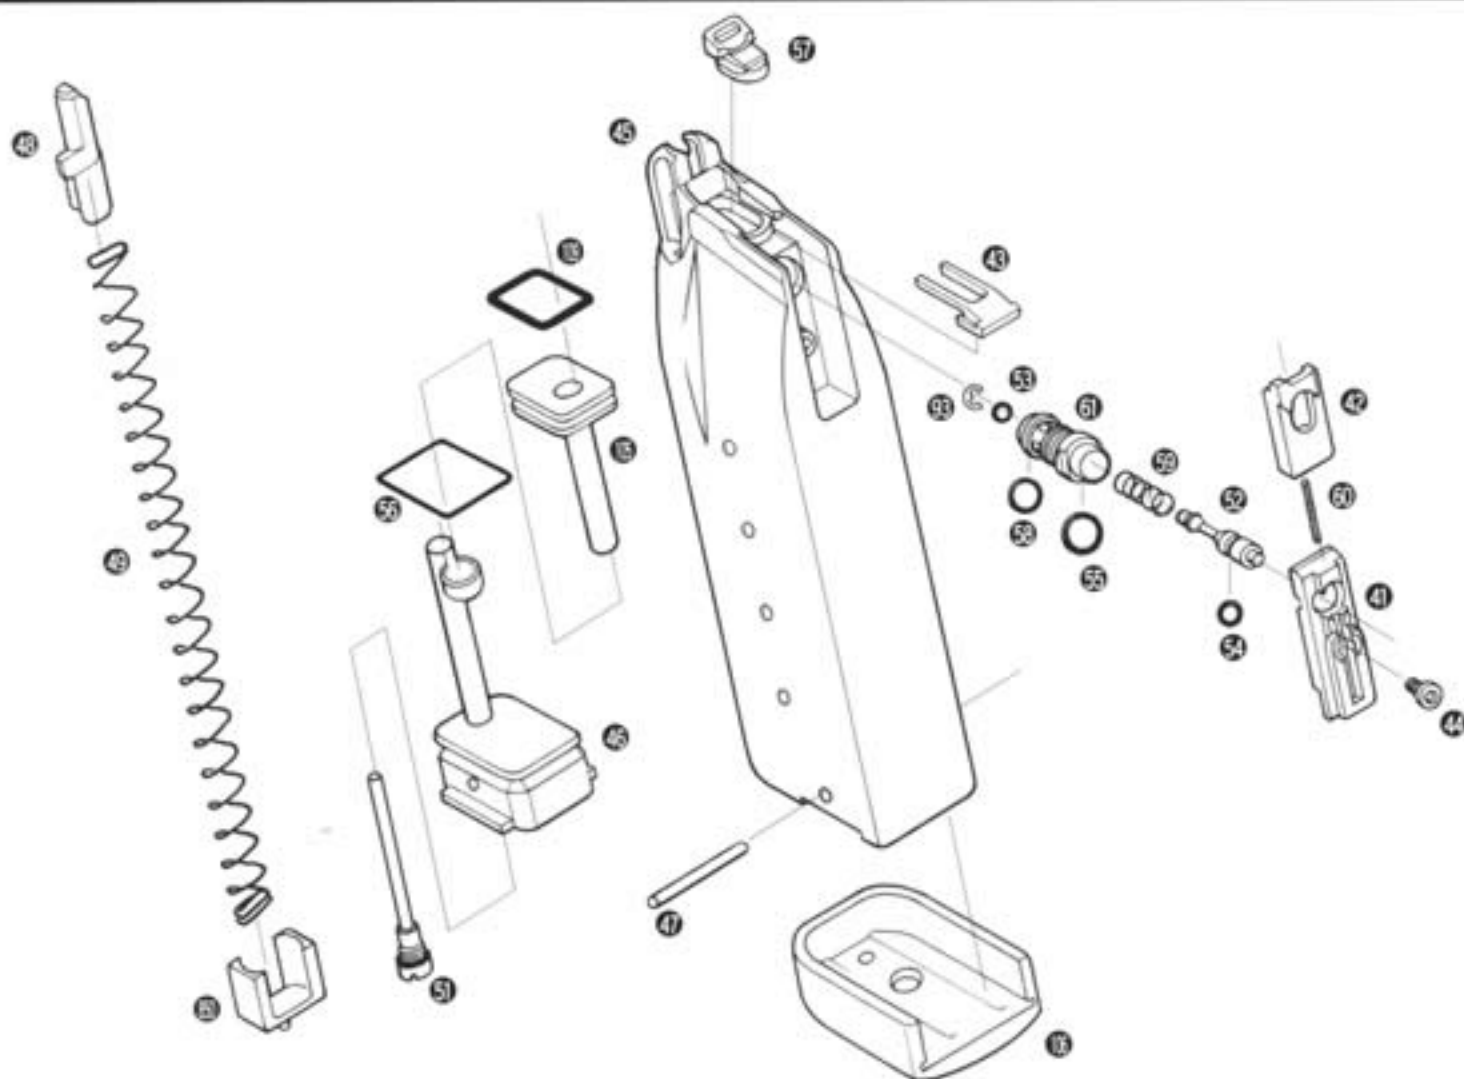

WA/SVインフィニティ

<リミテッド/スタンダード・ピストル マガジン・パーツ>

No.	部品番号	パーツ名	価格	No.	部品番号	パーツ名	価格
41	8641	インパクト・ガイド	500	59	8659	インパクト・スプリング	200
42	8642	インパクト・ロック	500	60	SVA-060	バルブ・ロック・スプリング	100
43	8643	ガス・ルート・ガイド	300	61	SVA-061	ポア・アップ・バルブ・スリーブ	900
44	8044	バルブ・ガイド・スクリュー	100	93	STD-526	インパクト・Eリング3	100
45	3045	マガジン・ケース	2,900	105	3105	マガジン・プラグ	300
46	3046	マガジン・ベース	500	109	3109	プラグ・パッキン	200
47	3047	ベース・ピン	100	850	3850	バンパー・リテーナー	100
48	3048	マガジン・フォロアー	300	106	SVA-106	コンパクト・マガジン・バンパー	500
49	3049	マガジン・スプリング	400	-	SVA-901	ローダー	400
51	8051	チャージ・バルブ	700	-	SVA-902	ローダー・ロッド・ヘッド	100
52	SVA-052	ポア・アップ・バルブ	900	-	SVA-903	ローダー・ロッド	300
53	STD-003	S-4バルブ・Oリング前	100	-	SVA-904	ローダー・パイプ	300
54	STD-021	5×3×1バルブ・Oリング後	100	-	-	1.5mmレンチ(ホップ調整/付属)	100
55	STD-026	10×8×1スリーブ・Oリング後	100	-	-	1.27mmレンチ(トリガー調整/付属)	100
56	3056	ベース・パッキン	200	-	8691	インパクト・レンチ(別売)	300
57	SVA-057	ガス・ルート・パッキン	200	-	8692	3mmレンチ(別売)	100
58	STD-006	S-7スリーブ・Oリング前	100