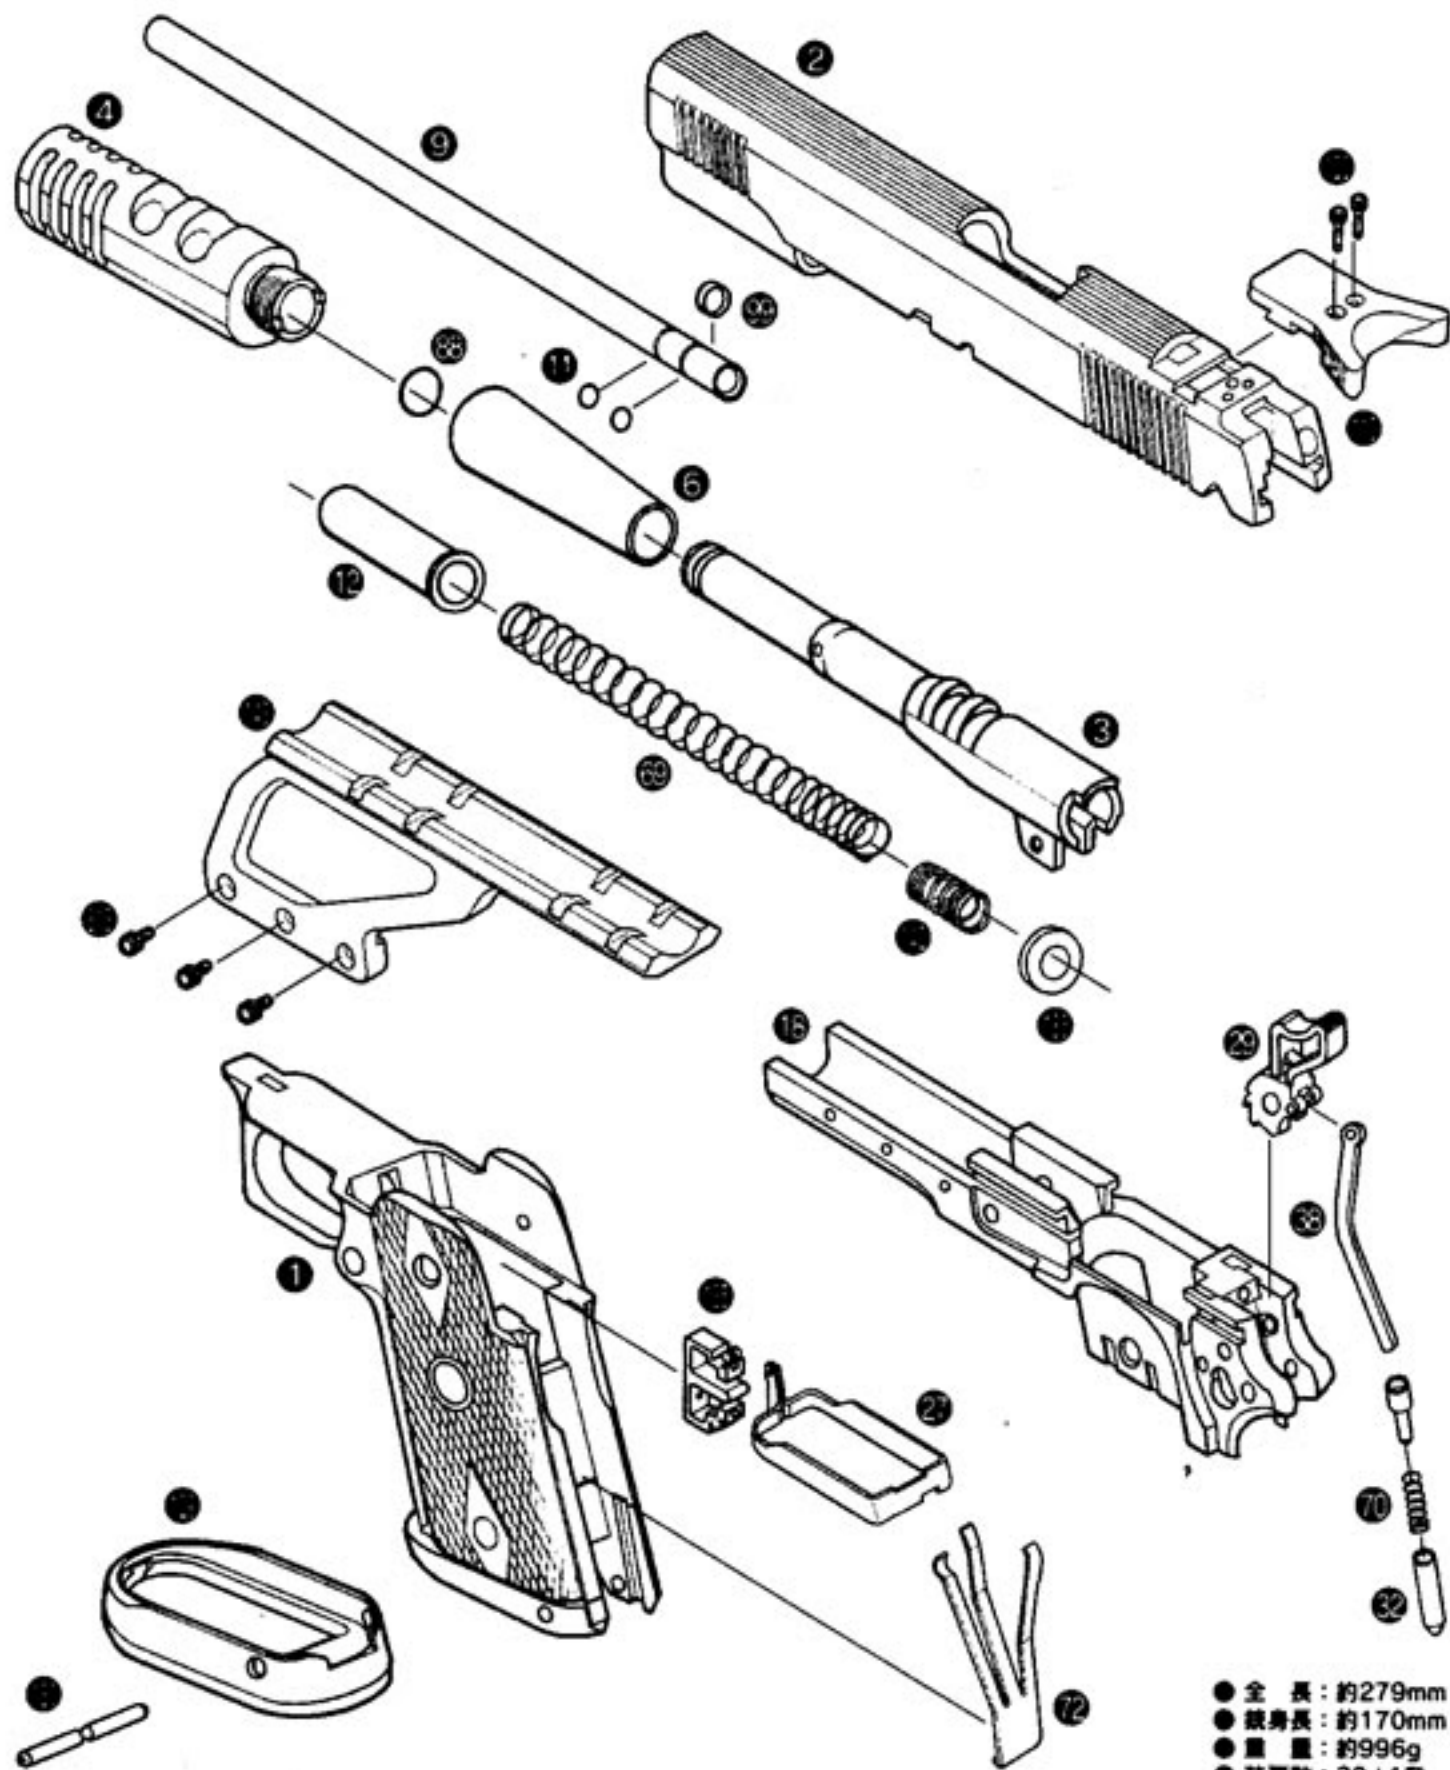

- 全 長：約279mm
- 銃身長：約170mm
- 重 量：約996g
- 装弾数：30+1発

※仕様は改良のため、予告なく変更する場合があります。ご了承ください。

※ホップアップ・バレルではありません。
※ヘビーウエイト制銃ではありません。