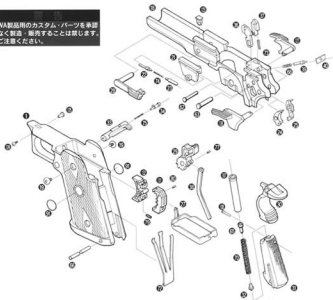

WA製品用のカスタム・パーツを単体
なく製造・販売することは禁じます。
ご注意ください。

No.	部品番号	パーツ名	価格	No.	部品番号	パーツ名	価格
1	SVA-001	グリップ・フレーム	1,800	63	8463	WL ハンマーピン B	140
18	SVA-018	シャーシ	3,500	65	3065	キャップ	200
19	30198	グリップ・スクリュー LB	200×2	66	3066B	メイン・スプリング・ハウジング・ピン<3インチ専用>	140
21	3021B	ブランジャー・ガイド B	300	68	8068	ファイヤリング・ピン・スプリング	200
22	3022	スライド・ストップ・ブランジャー	200	70	3070	メイン・スプリング	300
23	8023	セフティ・ブランジャー	200	72	SVA-072	新型 シアー・スプリング	500
24	3024	新型 シアー	300	73	8073	ディスクネ・ガイド・スプリング	100
25	3025	新型 ディスコネクター	300	74	SVA-074	ブランジャー・スプリング	100
27	SVA-027	トリガー・バー	500	75	3075	マガジン・キャッチ・スプリング	100
28	SVA-028	スライド・ストップ	800	77	STD-143	ハンマー・ストラウト・ピン φ2×6	40
29	SVA-029	スクエア・ハンマー	1,000	79	STD-212	トリガー・ストップ・スクリュー M 2.5×6	40
30	SVA-030	グリップ・セフティ	1,000	80	STD-122	トリガー・ピン φ1.5×5	100
31	3031	メイン・スプリング・ハウジング	500	91	SVA-091	メダリオン・シール	非売品
32	3032	リテイナー	200	107	3107	キャップ・スリーブ	400
33	SVA-033	マガジン・キャッチ	600	108	3108	キャップ・スリーブ・ピン	100
34	3034B	マガジン・キャッチ・ロック B	200	123	3123	アンダー・ラグ	200
36	SVA-036	バルブ・ロック・レリーズ	200	124	3124B	トリガー・ガード・スクリュー B	200
37	3037B	ディスクネ・ガイド B	300	125	3125B	トリガー・ガード・スリーブ B	200
38	3038	ハンマー・ストラウト	200	126	SVA-126	セフティ 左	1,100
39	SVA-039	ファイヤリング・ピン	400	127	SVA-127	セフティ 右	900
40	8040	ファイヤリング・ピン・ストッパー	200	131	SVA-131	IC トリガー・ベース	500
62	8462	WL シアーピン B	100	132	SVA-132	IC トリガー・シュー	500