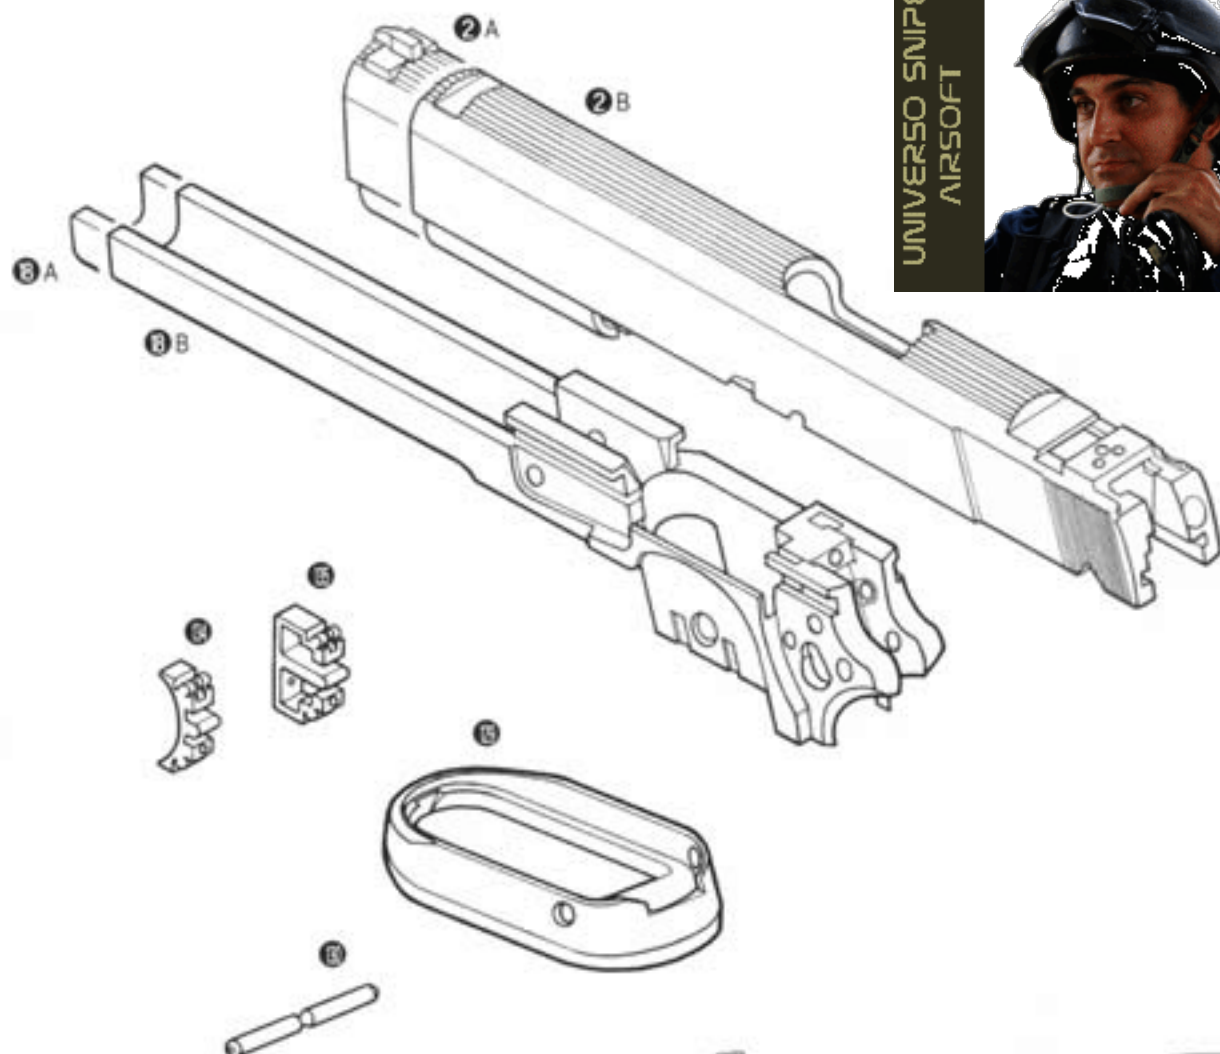

- 全 長：約279mm
- 銃身長：約170mm
- 重 量：約996g
- 装弾数：30+1発

※仕様は改良のため、予告なく変更する場合があります。ご了承ください。

※ホップアップ・バレルではありません。
 ※ヘビーウエイト制銃ではありません。

UNIVERSO SNIPER
AIRSOFT

警告

展開図とパーツリストは取扱い上、部品の位置・名称を示す参考として記載されています。「分解」および「メンテナンス」の項目に記載された以外の分解や改造は、組み違いによる誤作動の恐れがあり危険です。絶対にやめてください。