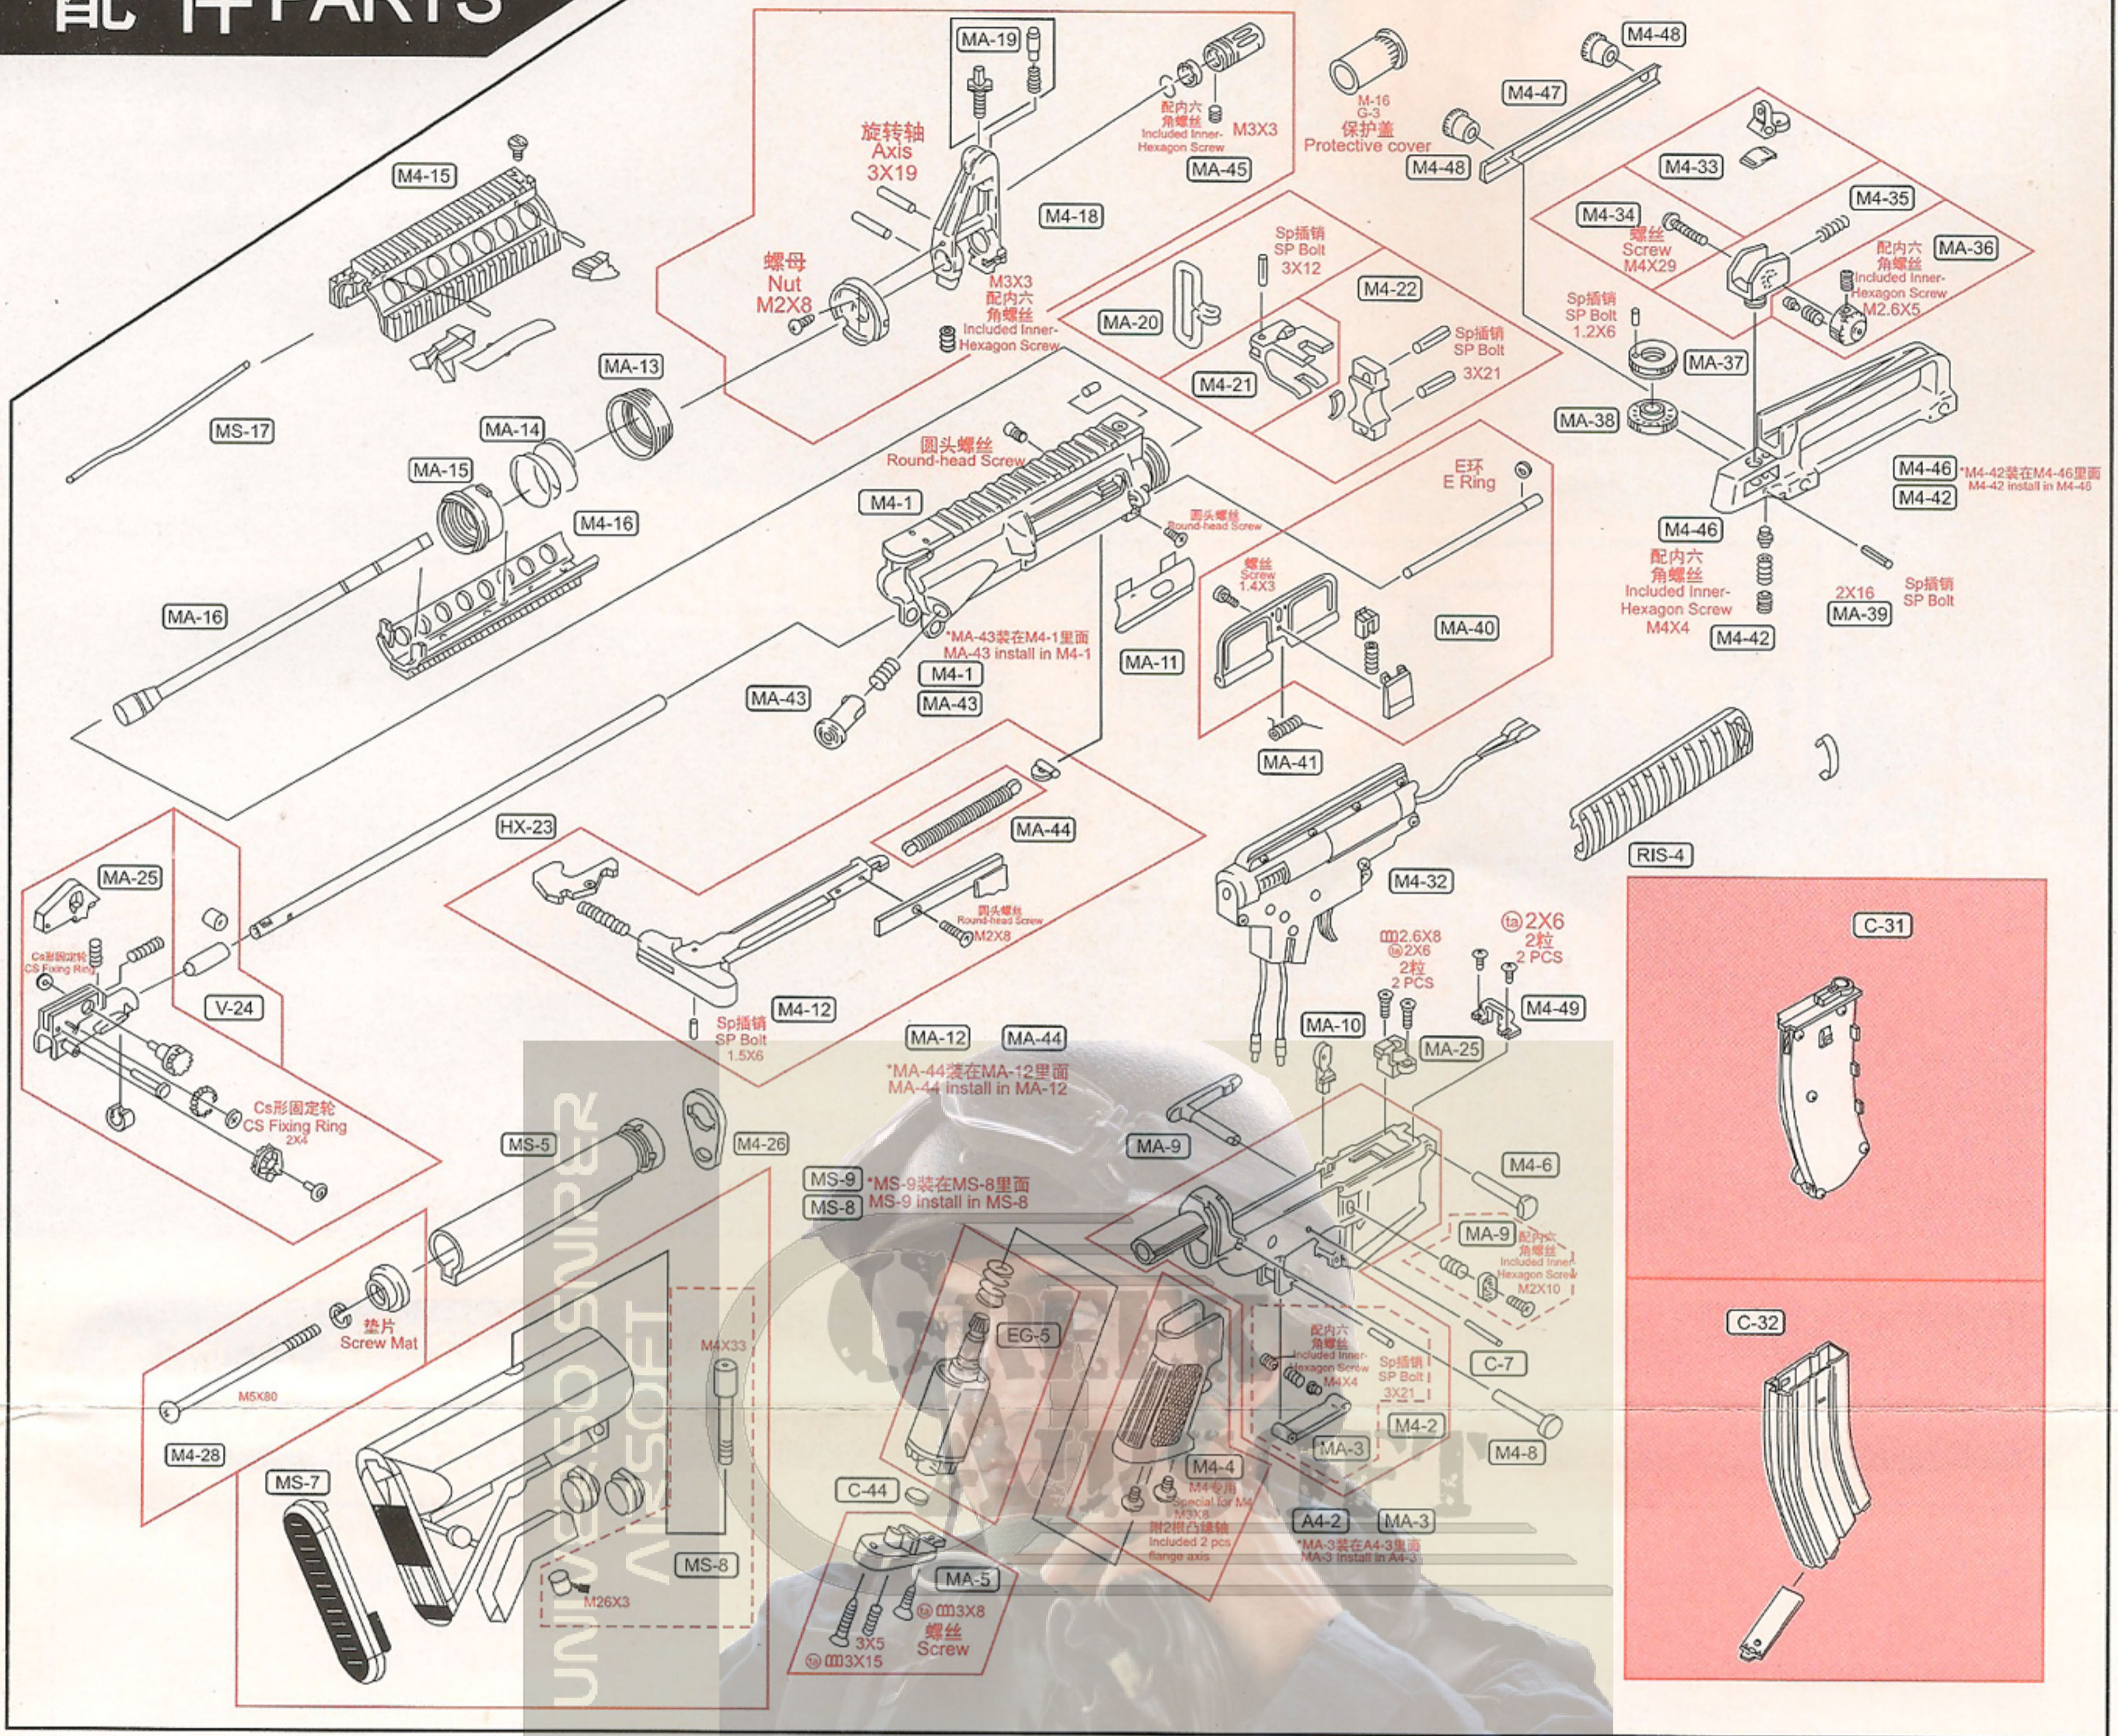

配件 PARTS

NO	部件名称 Parts	NO	部件名称 Parts
M4-1	S-上机匣 上漆/已组装 S-Upper receiver(painted/assembled)	MS-8	枪托螺丝套装Butt stock screw set
M4-2	S-下机匣 上漆/已组装 S-Lower receiver(painted/assembled)	MS-9	后吊带环(带螺丝)Rear swivel (with screw)
MA-3	扳机环套装Trigger guard set	MS-17	S-导气管 S-Gas tube
M4-4	M4握把(带螺丝) M4 Grip(with fuse)	C-31	弹匣内侧Inner part of magazine
EG-5	马达EG1000(带发条/小齿轮)Motor EG1000(clockwork/pinion)	C-32	弹匣外壳(带底板)Outer case of magazine (with bottom plate)
MA-5	Eg700和1000共用握把底(带螺丝)Grip bottom for Eg700 and 1000(with fuse)	M4-32	S-MEGABOX组件 S-MEGABOX assembly
M4-6	枪身锁定插销(前)Frame lock pin (F)	M4-33	后瞄准器配件 (附配件、嵌板) Rear sign fitting (included parts ,panel)
C-7	枪身锁定插销(细)Frame lock pin (S)	M4-34	后瞄准器螺丝 screw
M4-8	枪身锁定插销(后)Frame lock pin(R)	M4-35	后瞄准器底部 (合金) Base of rear sign (alloy)
MA-9	弹匣卡锁套装Magazine catch	MA-36	后瞄准器Rear sign
MA-10	枪栓卡锁Bolt catch(die cast)	MA-37	上升刻度盘A (合金) Dial A (alloy)
MA-11	上翻前瞄准器套装Flip-up Front sight post set	MA-38	上升刻度盘B (合金) Dial B (alloy)
M4-12	上膛拉杆(压铸件)Charging handle (die cast)	MA-39	弹簧插销 Spring bolt
MA-13	固定环 (合金) Fixing ring (alloy)	MA-40	抛壳口盖套装(压铸件)Port cover set (die cast)
MA-14	固定环的弹簧 The spring on the fixing ring	MA-41	抛壳口盖扭转弹簧Port cover torsion spring
MA-15	接收基部螺母 (合金) nut (alloy)	M4-42	后瞄准器定位配件 Rear sign locker
M4-15	上护手(带内外牙螺母)Upper hand guard(with insert nut)	MA-43	枪机助进器钮(带弹簧)Assist knob set (with spring)
MA-16	外枪管 Outer barrel	MA-44	上膛拉杆弹簧Charging handle
M4-16	下护手(带压铸件/已组装)Lower hand guard(with die cast/assembled)	C-44	螺丝挡片Screw holding plate
MA-19	S-前瞄准器准星套装 S-Front sight post set	MA-45	S-抑扬器 S-Compensator
MA-20	活动吊带环 Sling swivel	M4-46	可拆式提把 Removable carry handle
M4-21	瞄准器弹簧Sign spring	M4-47	夹式棒 (合金、已喷漆) Fixing stick (alloy, spray-paint)
M4-22	弹簧接合器 (附SP插销、橡胶) Spring connector (Included SP bolt, rubber)	M4-48	内接口旋钮 knob
HX-23	旋升XM黄铜枪管HOPUP XM copper barrel	M4-49	配线座(带螺丝)Wiring holder(with screw)
V-24	旋升枪膛衬垫套装HOPUP chamber packing set	RIS-4	手柄面板 Handguard panel
MA-25	旋升枪膛套(带螺丝/SP)HOPUP chamber set(with screw/SP)		M-16/G-3用保护盖 M-16/G-3Protective plug
M4-26	枪托环Stock ring		
M4-28	缓冲器部件(压铸件)Buffer part(die cast)with screw		
MS-5	S-缓冲器 S-BUFFER(6-position)		
MS-7	增强型枪托 Enhanced butt stock