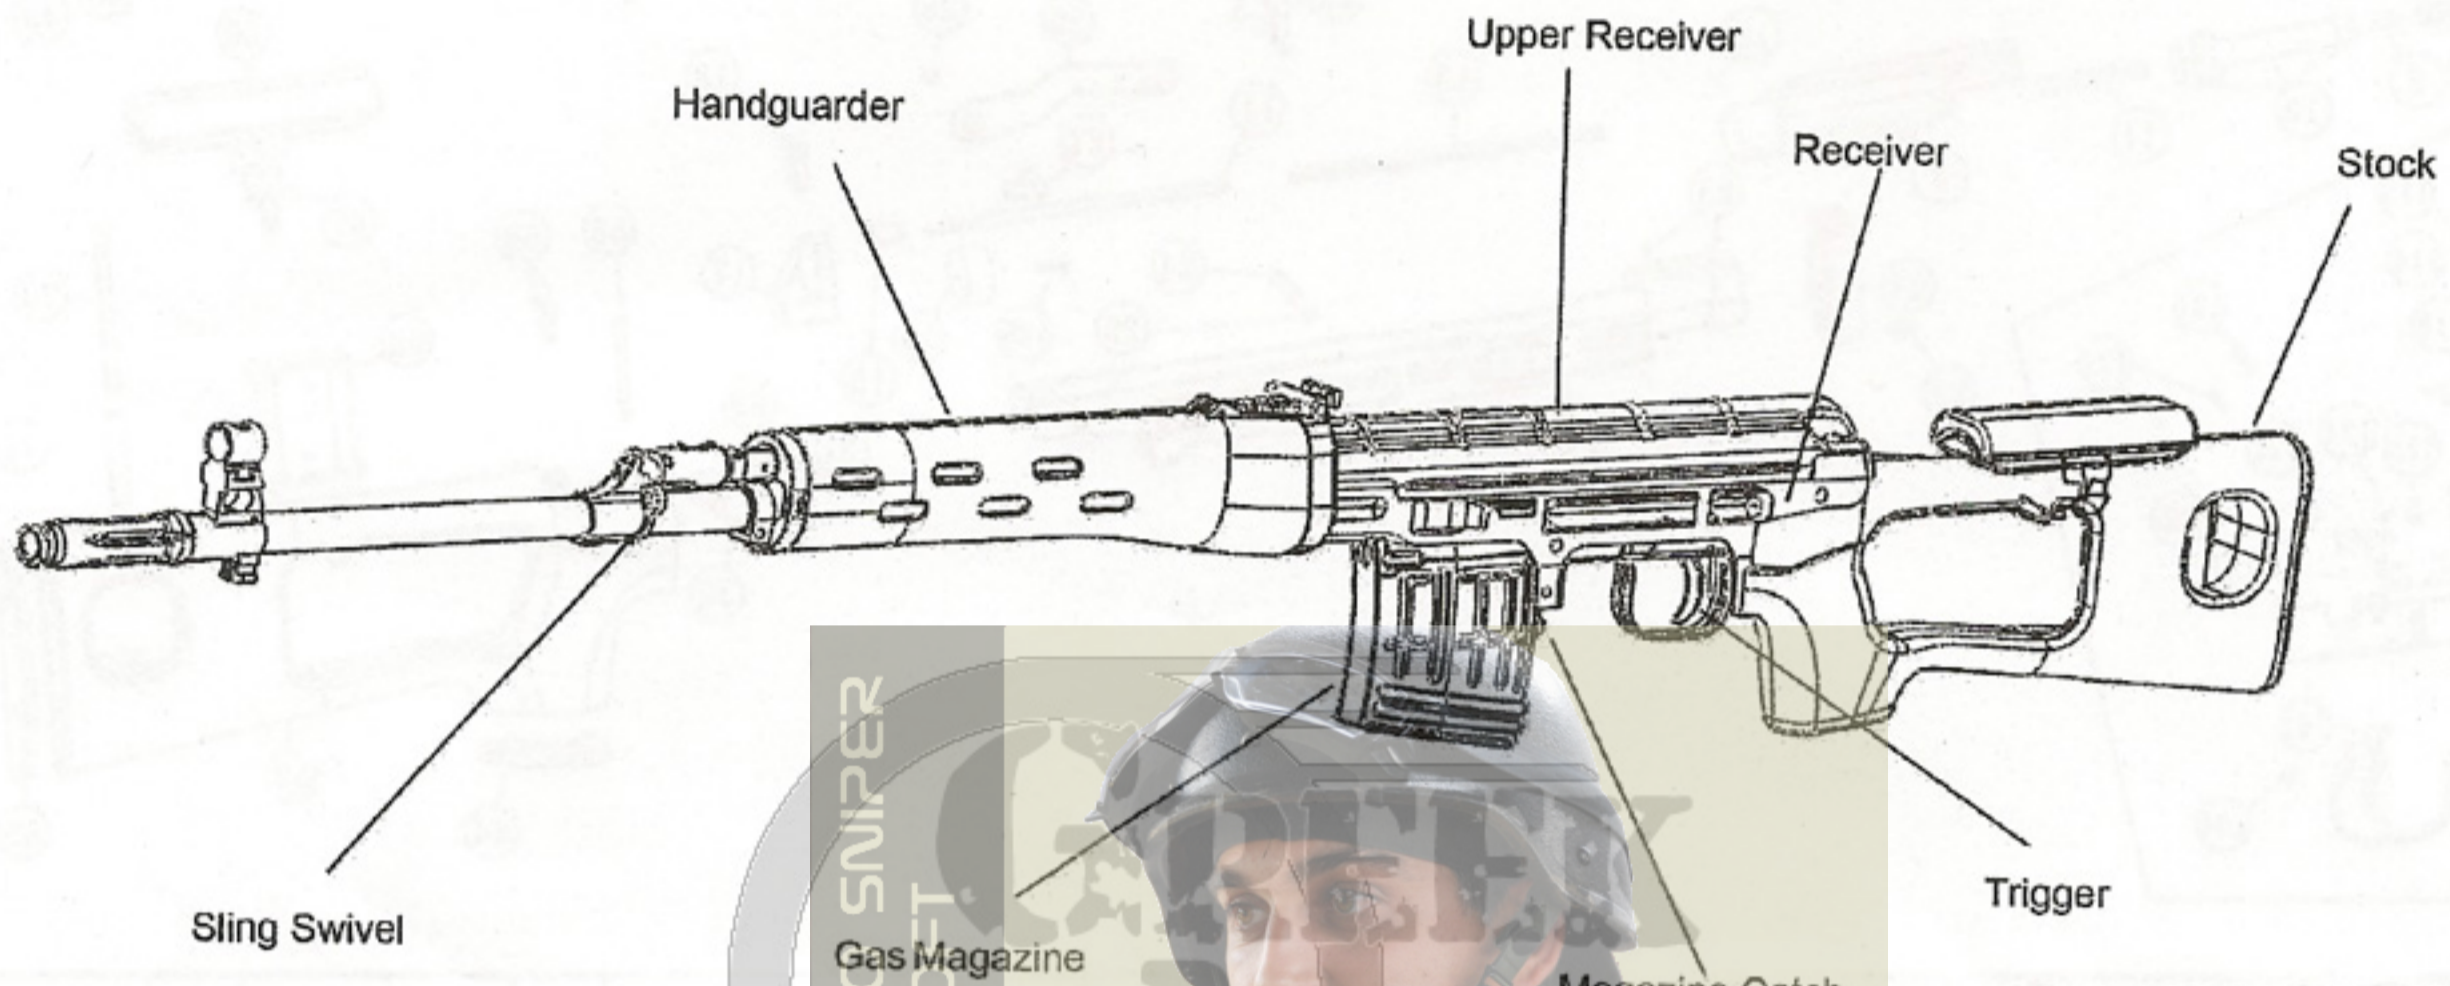

# AIRSOFT GBB

HOP UP

HOP UP adjustable Screw

Going Up  
Going Down

NO	名稱	NO	名稱	NO	名稱	NO	名稱	NO	名稱	NO	名稱	NO	名稱		
1	槍身	17	活塞覆進簧座	33	準星	49	HOP座螺絲	65	槍托底板	81	出氣嘴壓板螺絲	97	彈匣鐵殼底蓋	113	槍機卡榫
2	上蓋	18	覆進簧座螺絲	34	回壓管	50	止腹螺絲	66	貼腮	82	氣閥	98	止腹螺絲	114	槍機卡榫彈簧
3	槍機	19	上蓋座	35	止腹螺絲	51	HOP UP壓條	67	托腮彈簧	83	氣閥	99	彈匣插銷	115	撞針
4	飛機擋塊	20	上蓋座螺絲	36	背帶環	52	內槍管	68	槍托長螺絲	84	氣閥彈簧	100	板機座	116	撞針座
5	飛機擋塊插銷	21	後護木環	37	前護木環	53	HOP UP皮	69	槍托短螺絲	85	氣閥	101	板機	117	撞針座彈簧
6	飛機前段	22	後護木環螺絲	38	止腹螺絲	54	後準星座	70	背帶環插銷	86	裝彈嘴	102	板機護弓	118	撞針插銷
7	飛機彈簧插銷	23	止腹螺絲	39	上蓋釋放鈕	55	照門彈片	71	後托背帶環	87	彈匣插銷	103	板機護弓螺絲	119	擊鎚
8	飛鏢彈簧	24	板機座固定插銷	40	護木	56	後準星尺	72	槍托底板螺絲	88	彈匣盒(左)	104	板機護弓螺絲	120	擊鎚彈簧
9	飛鏢	25	板機座插銷O環	41	外槍管	57	照門調整滑件	73	瓦斯彈匣	89	彈匣盒(右)	105	彈匣卡榫	121	擊鎚插銷
10	飛機後段	26	保險開關	42	槍管座	58	瞄準尺彈簧	74	瓦斯彈匣底座O環	90	彈匣盒螺絲	106	卡勾彈簧	122	擊鎚阻鐵
11	飛機覆位彈簧	27	板機保險	43	止腹螺絲	59	照門調整鈕	75	彈匣底座	91	頂彈豆	107	彈匣卡榫插銷	123	二次卡勾
12	槍機插銷	28	保險座螺絲	44	HOP UP座O環	60	後準星座螺絲	76	灌氣嘴	92	彈匣彈簧	108	撞針座上蓋	124	二次卡勾彈簧
13	槍機覆進簧	29	拆卸連桿	45	止腹螺絲	61	照門彈片螺絲	77	底蓋O環	93	彈匣盒底蓋	109	撞針座上蓋螺絲	125	板機彈簧
14	覆進導桿	30	上蓋釋放鈕O環	46	HOP座(左)	62	槍托	78	彈匣底座螺絲	94	1號連桿	110	撞針座上蓋螺絲	126	門型彈簧
15	覆進導桿底座	31	E扣	47	HOP座(右)	63	槍托蓋板	79	出氣嘴壓板	95	2號連桿	111	延遲開關	127	板機卡扣插銷
16	緩衝座	32	準星座	48	HOP座螺絲	64	握把底蓋	80	出氣口橡皮	96	彈匣鐵殼	112	延遲開關彈簧	128	緩衝座螺絲