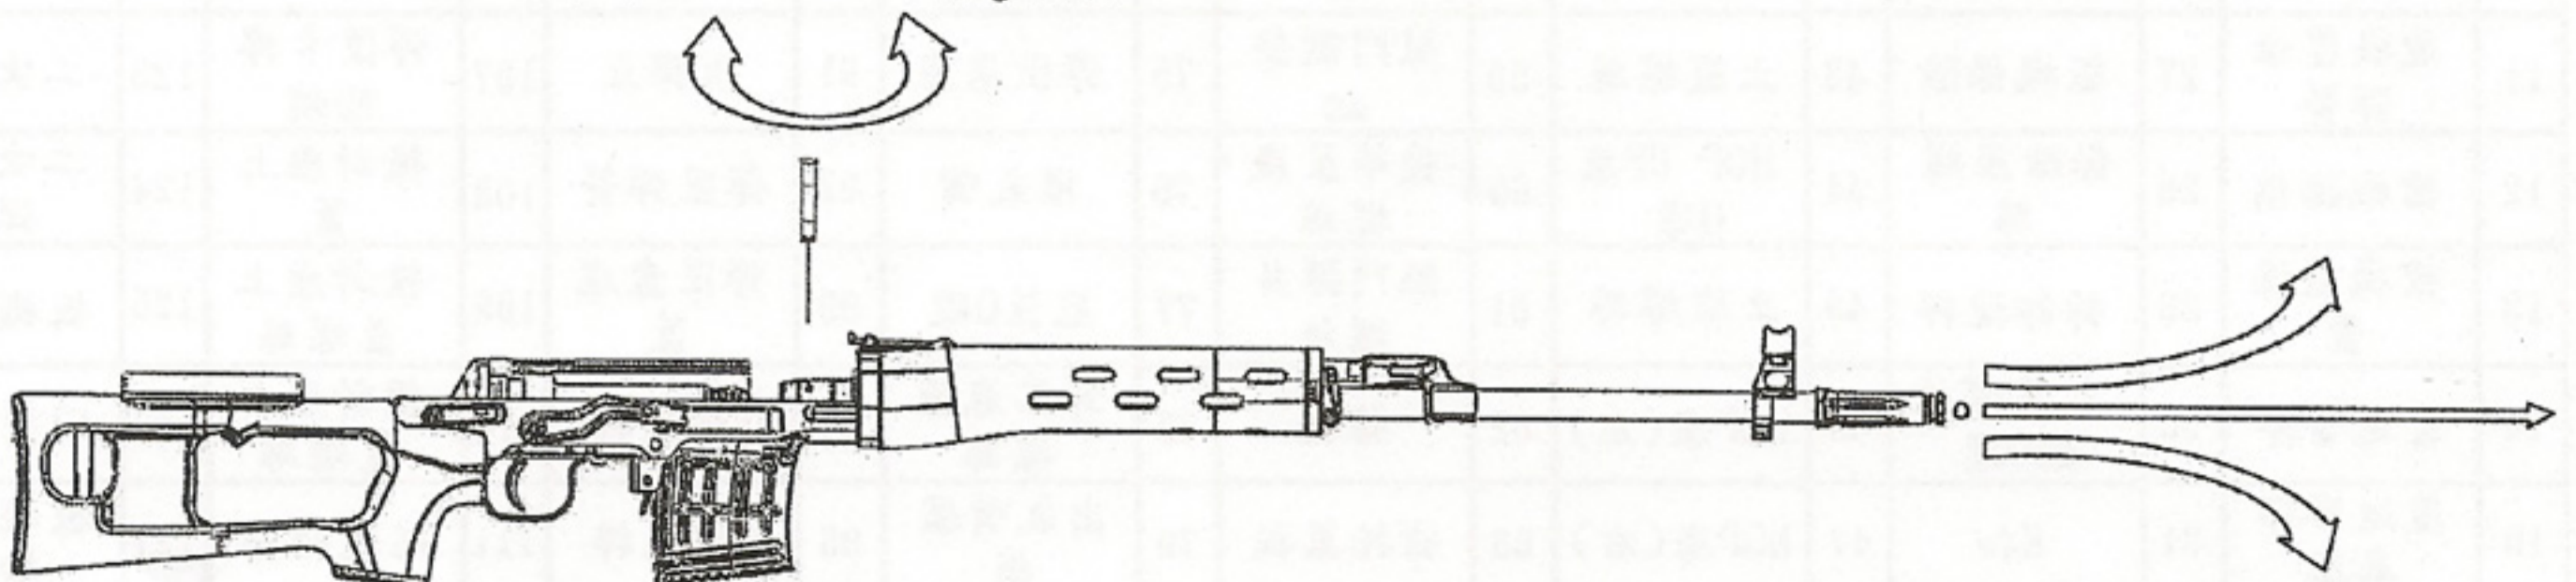

# AIRSOFT GBB

HOP UP

HOP UP adjustable Screw

Going Up  
Going Down

NO	名稱	NO	名稱	NO	名稱	NO	名稱	NO	名稱	NO	名稱	NO	名稱		
1	槍身	17	活塞覆進簧座	33	準星	49	HOP座螺絲	65	槍托底板	81	出氣嘴壓板螺絲	97	彈匣鐵殼底蓋	113	槍機卡榫
2	上蓋	18	覆進簧座螺絲	34	回壓管	50	止腹螺絲	66	貼腮	82	氣閥	98	止腹螺絲	114	槍機卡榫彈簧
3	槍機	19	上蓋座	35	止腹螺絲	51	HOP UP壓條	67	托腮彈簧	83	氣閥	99	彈匣插銷	115	撞針
4	飛機擋塊	20	上蓋座螺絲	36	背帶環	52	內槍管	68	槍托長螺絲	84	氣閥彈簧	100	板機座	116	撞針座
5	飛機擋塊插銷	21	後護木環	37	前護木環	53	HOP UP皮	69	槍托短螺絲	85	氣閥	101	板機	117	撞針座彈簧
6	飛機前段	22	後護木環螺絲	38	止腹螺絲	54	後準星座	70	背帶環插銷	86	裝彈嘴	102	板機護弓	118	撞針插銷
7	飛機彈簧插銷	23	止腹螺絲	39	上蓋釋放鈕	55	照門彈片	71	後托背帶環	87	彈匣插銷	103	板機護弓螺絲	119	擊鎚
8	飛鏢彈簧	24	板機座固定插銷	40	護木	56	後準星尺	72	槍托底板螺絲	88	彈匣盒(左)	104	板機護弓螺絲	120	擊鎚彈簧
9	飛鏢	25	板機座插銷O環	41	外槍管	57	照門調整滑件	73	瓦斯彈匣	89	彈匣盒(右)	105	彈匣卡榫	121	擊鎚插銷
10	飛機後段	26	保險開關	42	槍管座	58	瞄準尺彈簧	74	瓦斯彈匣底座O環	90	彈匣盒螺絲	106	卡勾彈簧	122	擊鎚阻鐵
11	飛機覆位彈簧	27	板機保險	43	止腹螺絲	59	照門調整鈕	75	彈匣底座	91	頂彈豆	107	彈匣卡榫插銷	123	二次卡勾
12	槍機插銷	28	保險座螺絲	44	HOP UP座O環	60	後準星座螺絲	76	灌氣嘴	92	彈匣彈簧	108	撞針座上蓋	124	二次卡勾彈簧
13	槍機覆進簧	29	拆卸連桿	45	止腹螺絲	61	照門彈片螺絲	77	底蓋O環	93	彈匣盒底蓋	109	撞針座上蓋螺絲	125	板機彈簧
14	覆進導桿	30	上蓋釋放鈕O環	46	HOP座(左)	62	槍托	78	彈匣底座螺絲	94	1號連桿	110	撞針座上蓋螺絲	126	門型彈簧
15	覆進導桿底座	31	E扣	47	HOP座(右)	63	槍托蓋板	79	出氣嘴壓板	95	2號連桿	111	延遲開關	127	板機卡扣插銷
16	緩衝座	32	準星座	48	HOP座螺絲	64	握把底蓋	80	出氣口橡皮	96	彈匣鐵殼	112	延遲開關彈簧	128	緩衝座螺絲