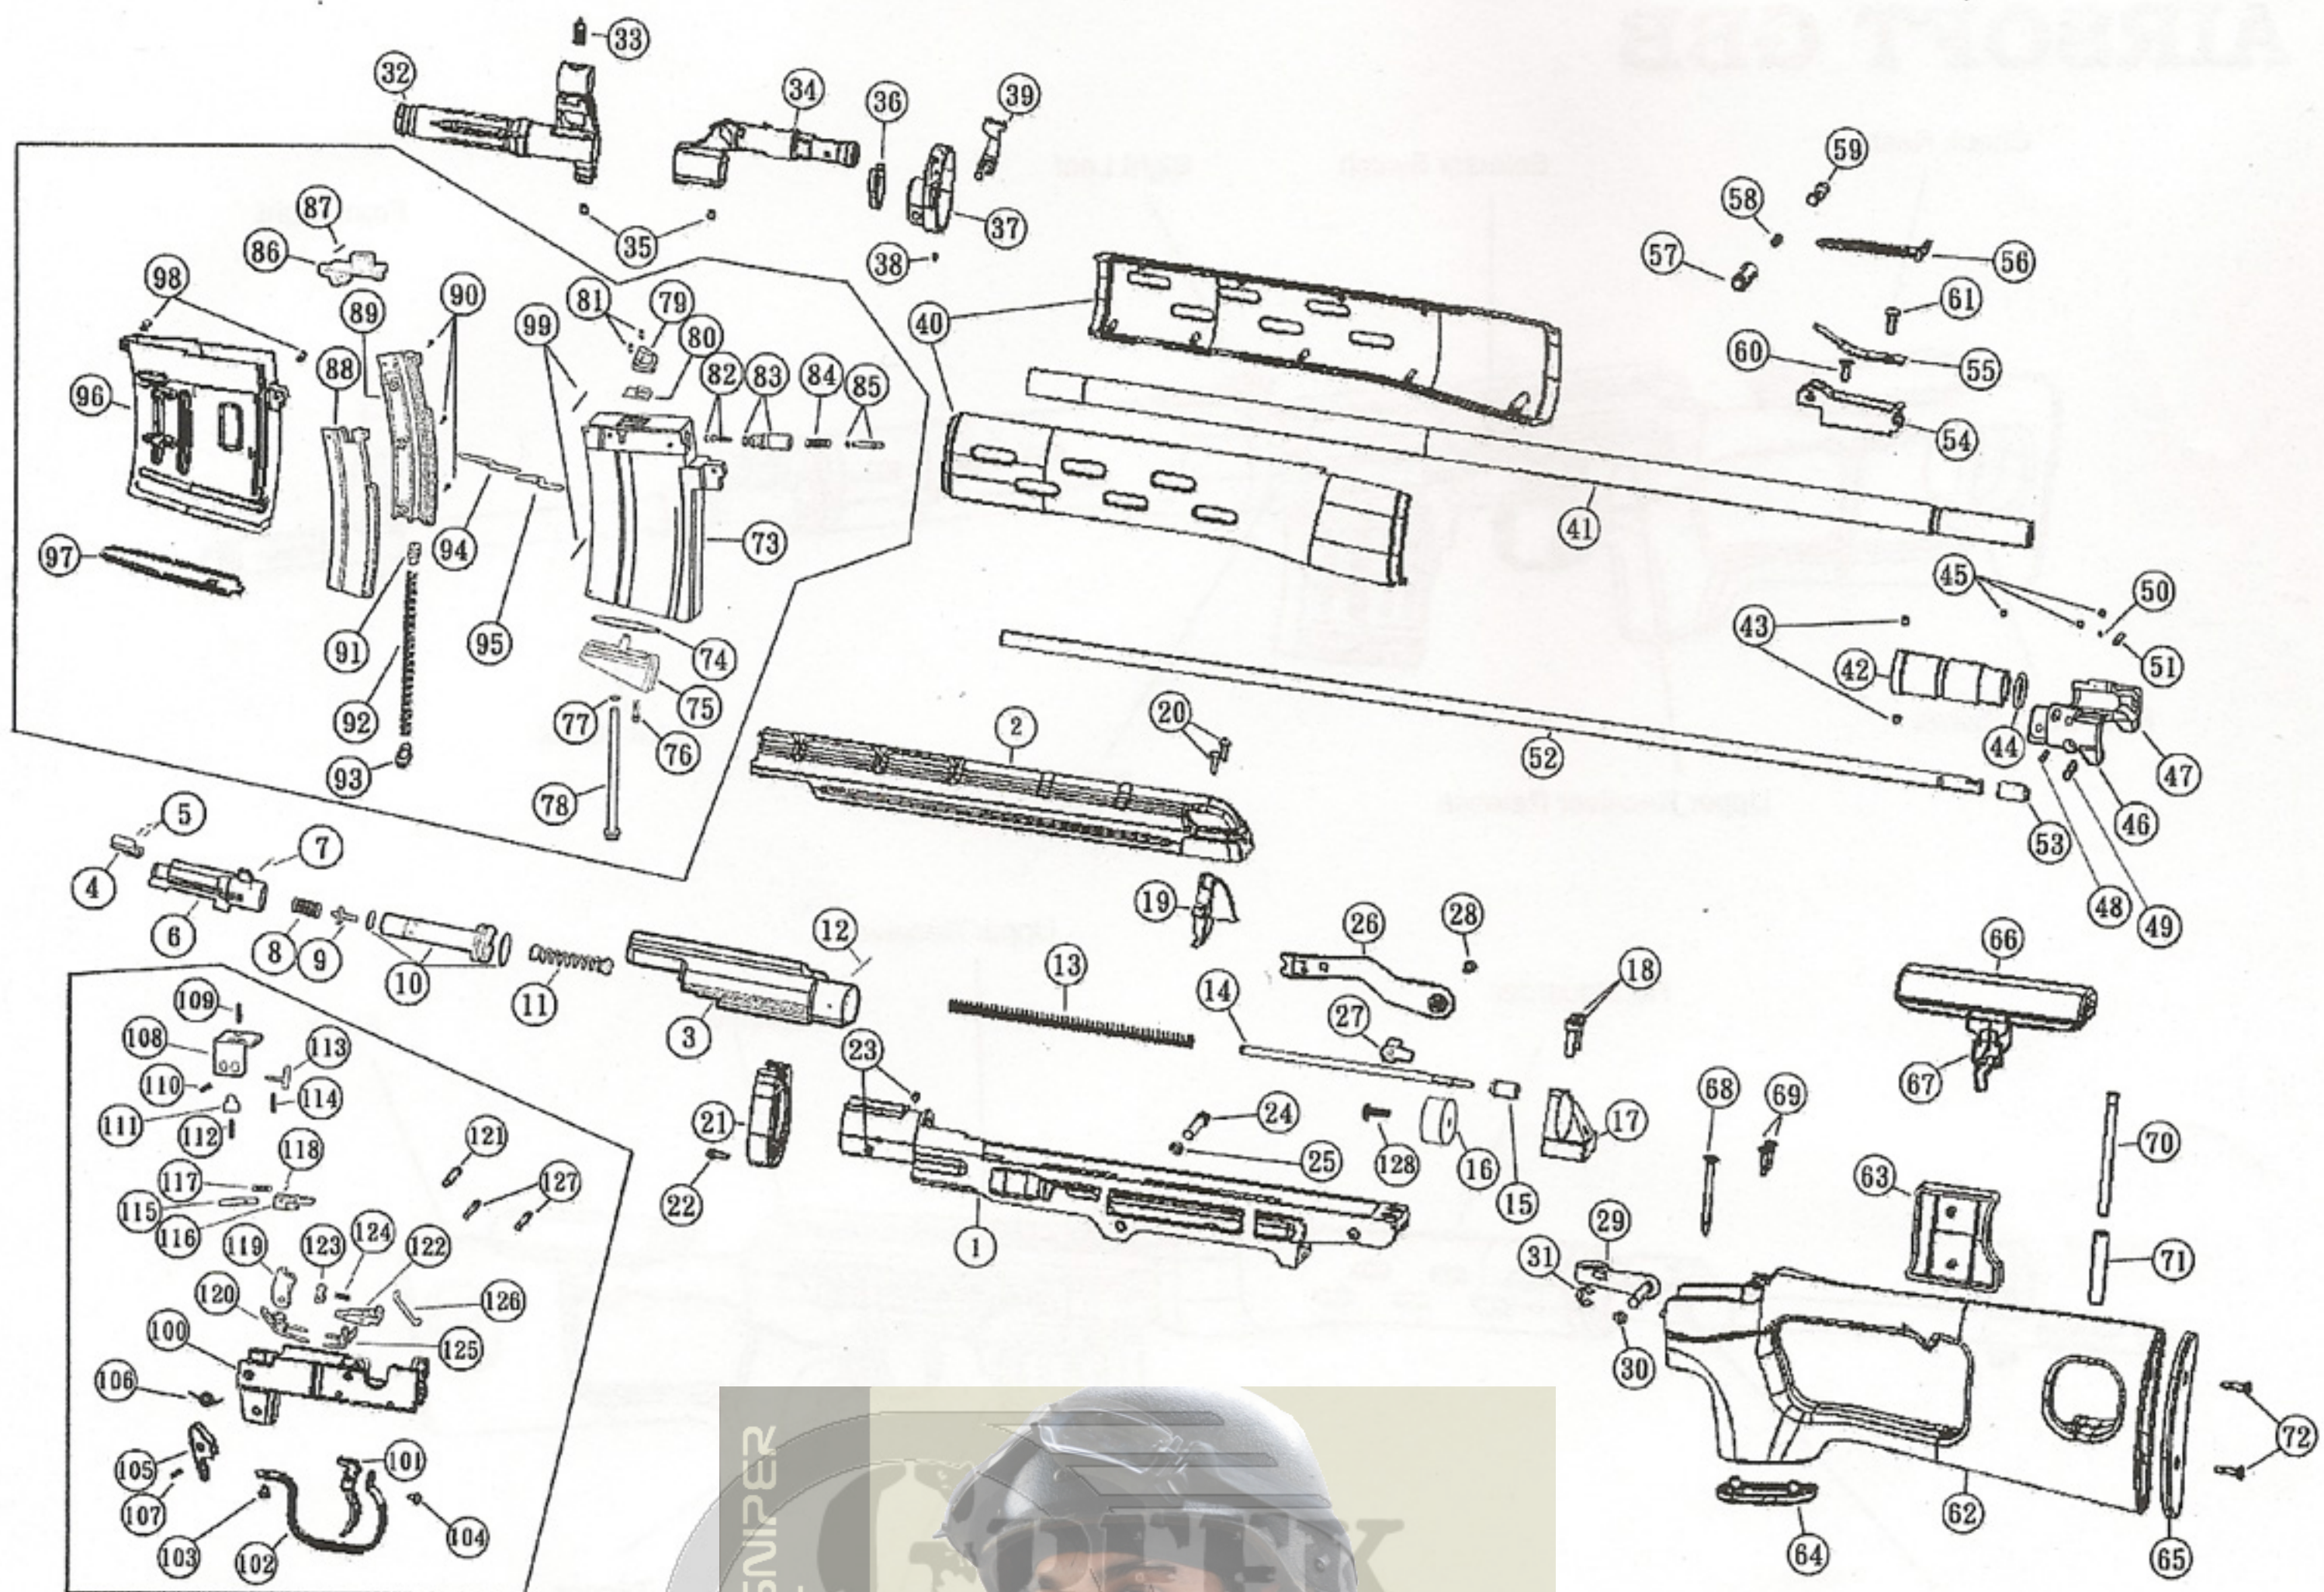

# AIRSOFT GBB

HOP UP

HOP UP adjustable Screw

Going Up  
Going Down

NO	名稱	NO	名稱	NO	名稱	NO	名稱	NO	名稱	NO	名稱	NO	名稱		
1	槍身	17	活塞覆進簧座	33	準星	49	HOP座螺絲	65	槍托底板	81	出氣嘴壓板螺絲	97	彈匣鐵殼底蓋	113	槍機卡榫
2	上蓋	18	覆進簧座螺絲	34	回壓管	50	止腹螺絲	66	貼腮	82	氣閥	98	止腹螺絲	114	槍機卡榫彈簧
3	槍機	19	上蓋座	35	止腹螺絲	51	HOP UP壓條	67	托腮彈簧	83	氣閥	99	彈匣插銷	115	撞針
4	飛機擋塊	20	上蓋座螺絲	36	背帶環	52	內槍管	68	槍托長螺絲	84	氣閥彈簧	100	板機座	116	撞針座
5	飛機擋塊插銷	21	後護木環	37	前護木環	53	HOP UP皮	69	槍托短螺絲	85	氣閥	101	板機	117	撞針座彈簧
6	飛機前段	22	後護木環螺絲	38	止腹螺絲	54	後準星座	70	背帶環插銷	86	裝彈嘴	102	板機護弓	118	撞針插銷
7	飛機彈簧插銷	23	止腹螺絲	39	上蓋釋放鈕	55	照門彈片	71	後托背帶環	87	彈匣插銷	103	板機護弓螺絲	119	擊鎚
8	飛鏢彈簧	24	板機座固定插銷	40	護木	56	後準星尺	72	槍托底板螺絲	88	彈匣盒(左)	104	板機護弓螺絲	120	擊鎚彈簧
9	飛鏢	25	板機座插銷O環	41	外槍管	57	照門調整滑件	73	瓦斯彈匣	89	彈匣盒(右)	105	彈匣卡榫	121	擊鎚插銷
10	飛機後段	26	保險開關	42	槍管座	58	瞄準尺彈簧	74	瓦斯彈匣底座O環	90	彈匣盒螺絲	106	卡勾彈簧	122	擊鎚阻鐵
11	飛機覆位彈簧	27	板機保險	43	止腹螺絲	59	照門調整鈕	75	彈匣底座	91	頂彈豆	107	彈匣卡榫插銷	123	二次卡勾
12	槍機插銷	28	保險座螺絲	44	HOP UP座O環	60	後準星座螺絲	76	灌氣嘴	92	彈匣彈簧	108	撞針座上蓋	124	二次卡勾彈簧
13	槍機覆進簧	29	拆卸連桿	45	止腹螺絲	61	照門彈片螺絲	77	底蓋O環	93	彈匣盒底蓋	109	撞針座上蓋螺絲	125	板機彈簧
14	覆進導桿	30	上蓋釋放鈕O環	46	HOP座(左)	62	槍托	78	彈匣底座螺絲	94	1號連桿	110	撞針座上蓋螺絲	126	門型彈簧
15	覆進導桿底座	31	E扣	47	HOP座(右)	63	槍托蓋板	79	出氣嘴壓板	95	2號連桿	111	延遲開關	127	板機卡扣插銷
16	緩衝座	32	準星座	48	HOP座螺絲	64	握把底蓋	80	出氣口橡皮	96	彈匣鐵殼	112	延遲開關彈簧	128	緩衝座螺絲