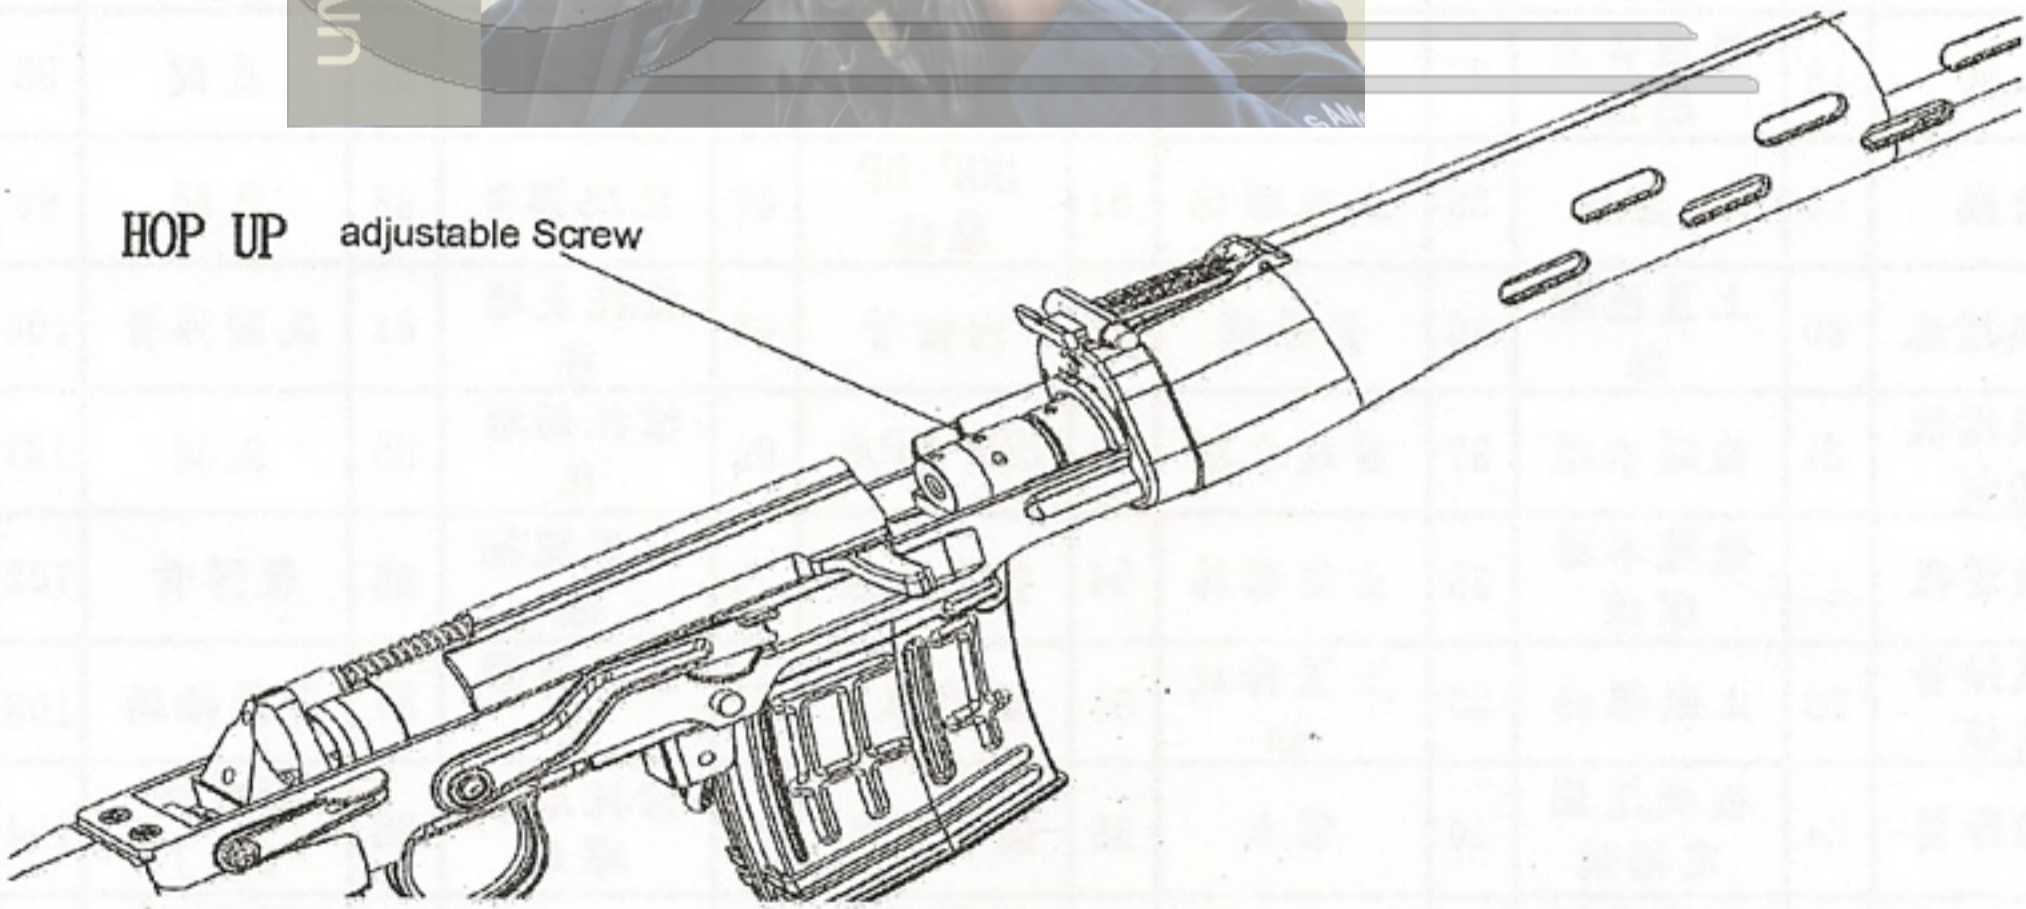

# AIRSOFT GBB

HOP UP

HOP UP adjustable Screw

Going Up  
Going Down

NO	名稱	NO	名稱	NO	名稱	NO	名稱	NO	名稱	NO	名稱	NO	名稱		
1	槍身	17	活塞覆進簧座	33	準星	49	HOP座螺絲	65	槍托底板	81	出氣嘴壓板螺絲	97	彈匣鐵殼底蓋	113	槍機卡榫
2	上蓋	18	覆進簧座螺絲	34	回壓管	50	止腹螺絲	66	貼腮	82	氣閥	98	止腹螺絲	114	槍機卡榫彈簧
3	槍機	19	上蓋座	35	止腹螺絲	51	HOP UP壓條	67	托腮彈簧	83	氣閥	99	彈匣插銷	115	撞針
4	飛機擋塊	20	上蓋座螺絲	36	背帶環	52	內槍管	68	槍托長螺絲	84	氣閥彈簧	100	板機座	116	撞針座
5	飛機擋塊插銷	21	後護木環	37	前護木環	53	HOP UP皮	69	槍托短螺絲	85	氣閥	101	板機	117	撞針座彈簧
6	飛機前段	22	後護木環螺絲	38	止腹螺絲	54	後準星座	70	背帶環插銷	86	裝彈嘴	102	板機護弓	118	撞針插銷
7	飛機彈簧插銷	23	止腹螺絲	39	上蓋釋放鈕	55	照門彈片	71	後托背帶環	87	彈匣插銷	103	板機護弓螺絲	119	擊鎚
8	飛鏢彈簧	24	板機座固定插銷	40	護木	56	後準星尺	72	槍托底板螺絲	88	彈匣盒(左)	104	板機護弓螺絲	120	擊鎚彈簧
9	飛鏢	25	板機座插銷O環	41	外槍管	57	照門調整滑件	73	瓦斯彈匣	89	彈匣盒(右)	105	彈匣卡榫	121	擊鎚插銷
10	飛機後段	26	保險開關	42	槍管座	58	瞄準尺彈簧	74	瓦斯彈匣底座O環	90	彈匣盒螺絲	106	卡勾彈簧	122	擊鎚阻鐵
11	飛機覆位彈簧	27	板機保險	43	止腹螺絲	59	照門調整鈕	75	彈匣底座	91	頂彈豆	107	彈匣卡榫插銷	123	二次卡勾
12	槍機插銷	28	保險座螺絲	44	HOP UP座O環	60	後準星座螺絲	76	灌氣嘴	92	彈匣彈簧	108	撞針座上蓋	124	二次卡勾彈簧
13	槍機覆進簧	29	拆卸連桿	45	止腹螺絲	61	照門彈片螺絲	77	底蓋O環	93	彈匣盒底蓋	109	撞針座上蓋螺絲	125	板機彈簧
14	覆進導桿	30	上蓋釋放鈕O環	46	HOP座(左)	62	槍托	78	彈匣底座螺絲	94	1號連桿	110	撞針座上蓋螺絲	126	門型彈簧
15	覆進導桿底座	31	E扣	47	HOP座(右)	63	槍托蓋板	79	出氣嘴壓板	95	2號連桿	111	延遲開關	127	板機卡扣插銷
16	緩衝座	32	準星座	48	HOP座螺絲	64	握把底蓋	80	出氣口橡皮	96	彈匣鐵殼	112	延遲開關彈簧	128	緩衝座螺絲