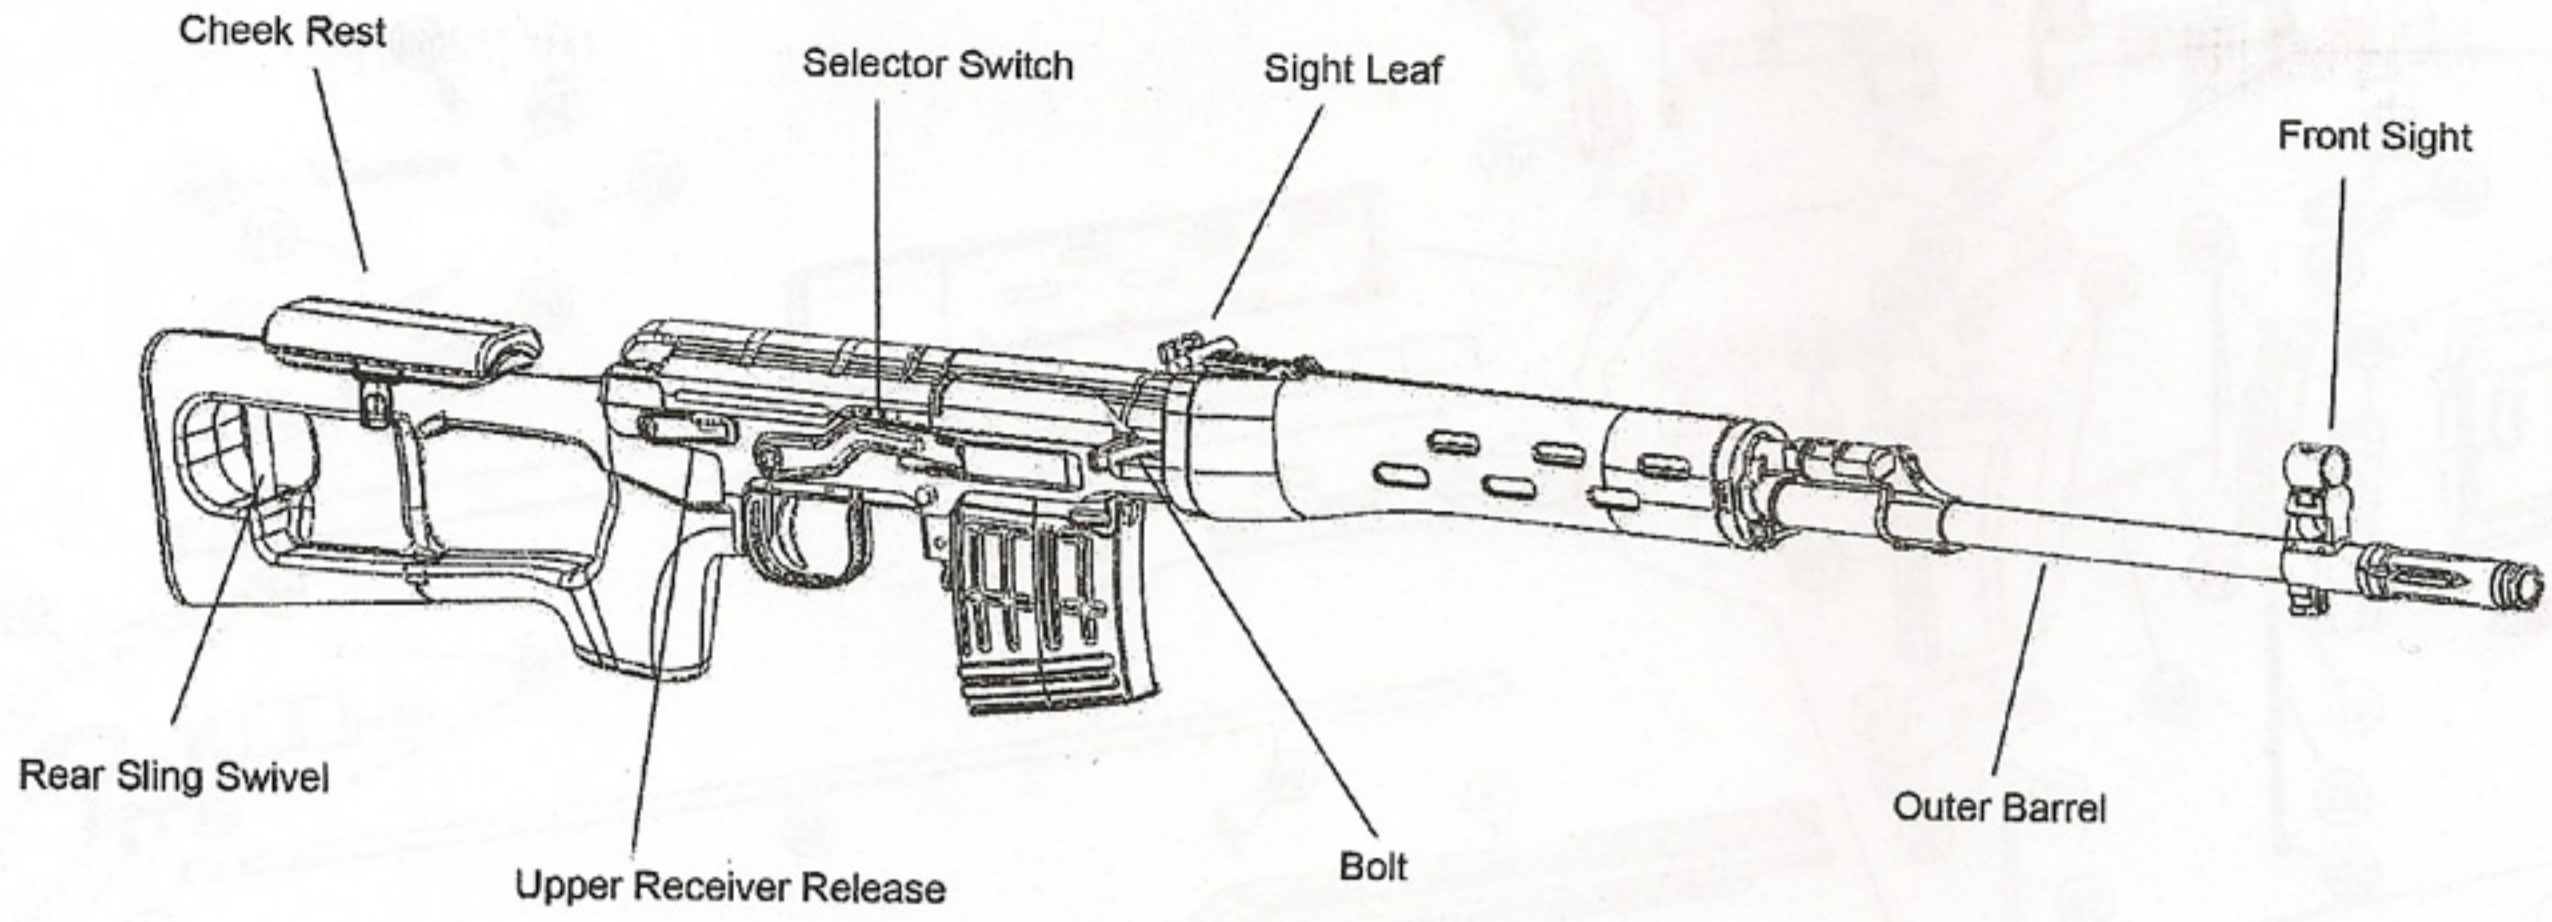

# AIRSOFT GBB

HOP UP

HOP UP adjustable Screw

Going Up  
Going Down

NO	名稱	NO	名稱	NO	名稱	NO	名稱	NO	名稱	NO	名稱	NO	名稱		
1	槍身	17	活塞覆進簧座	33	準星	49	HOP座螺絲	65	槍托底板	81	出氣嘴壓板螺絲	97	彈匣鐵殼底蓋	113	槍機卡榫
2	上蓋	18	覆進簧座螺絲	34	回壓管	50	止腹螺絲	66	貼腮	82	氣閥	98	止腹螺絲	114	槍機卡榫彈簧
3	槍機	19	上蓋座	35	止腹螺絲	51	HOP UP壓條	67	托腮彈簧	83	氣閥	99	彈匣插銷	115	撞針
4	飛機擋塊	20	上蓋座螺絲	36	背帶環	52	內槍管	68	槍托長螺絲	84	氣閥彈簧	100	板機座	116	撞針座
5	飛機擋塊插銷	21	後護木環	37	前護木環	53	HOP UP皮	69	槍托短螺絲	85	氣閥	101	板機	117	撞針座彈簧
6	飛機前段	22	後護木環螺絲	38	止腹螺絲	54	後準星座	70	背帶環插銷	86	裝彈嘴	102	板機護弓	118	撞針插銷
7	飛機彈簧插銷	23	止腹螺絲	39	上蓋釋放鈕	55	照門彈片	71	後托背帶環	87	彈匣插銷	103	板機護弓螺絲	119	擊鎚
8	飛鏢彈簧	24	板機座固定插銷	40	護木	56	後準星尺	72	槍托底板螺絲	88	彈匣盒(左)	104	板機護弓螺絲	120	擊鎚彈簧
9	飛鏢	25	板機座插銷O環	41	外槍管	57	照門調整滑件	73	瓦斯彈匣	89	彈匣盒(右)	105	彈匣卡榫	121	擊鎚插銷
10	飛機後段	26	保險開關	42	槍管座	58	瞄準尺彈簧	74	瓦斯彈匣底座O環	90	彈匣盒螺絲	106	卡勾彈簧	122	擊鎚阻鐵
11	飛機覆位彈簧	27	板機保險	43	止腹螺絲	59	照門調整鈕	75	彈匣底座	91	頂彈豆	107	彈匣卡榫插銷	123	二次卡勾
12	槍機插銷	28	保險座螺絲	44	HOP UP座O環	60	後準星座螺絲	76	灌氣嘴	92	彈匣彈簧	108	撞針座上蓋	124	二次卡勾彈簧
13	槍機覆進簧	29	拆卸連桿	45	止腹螺絲	61	照門彈片螺絲	77	底蓋O環	93	彈匣盒底蓋	109	撞針座上蓋螺絲	125	板機彈簧
14	覆進導桿	30	上蓋釋放鈕O環	46	HOP座(左)	62	槍托	78	彈匣底座螺絲	94	1號連桿	110	撞針座上蓋螺絲	126	門型彈簧
15	覆進導桿底座	31	E扣	47	HOP座(右)	63	槍托蓋板	79	出氣嘴壓板	95	2號連桿	111	延遲開關	127	板機卡扣插銷
16	緩衝座	32	準星座	48	HOP座螺絲	64	握把底蓋	80	出氣口橡皮	96	彈匣鐵殼	112	延遲開關彈簧	128	緩衝座螺絲