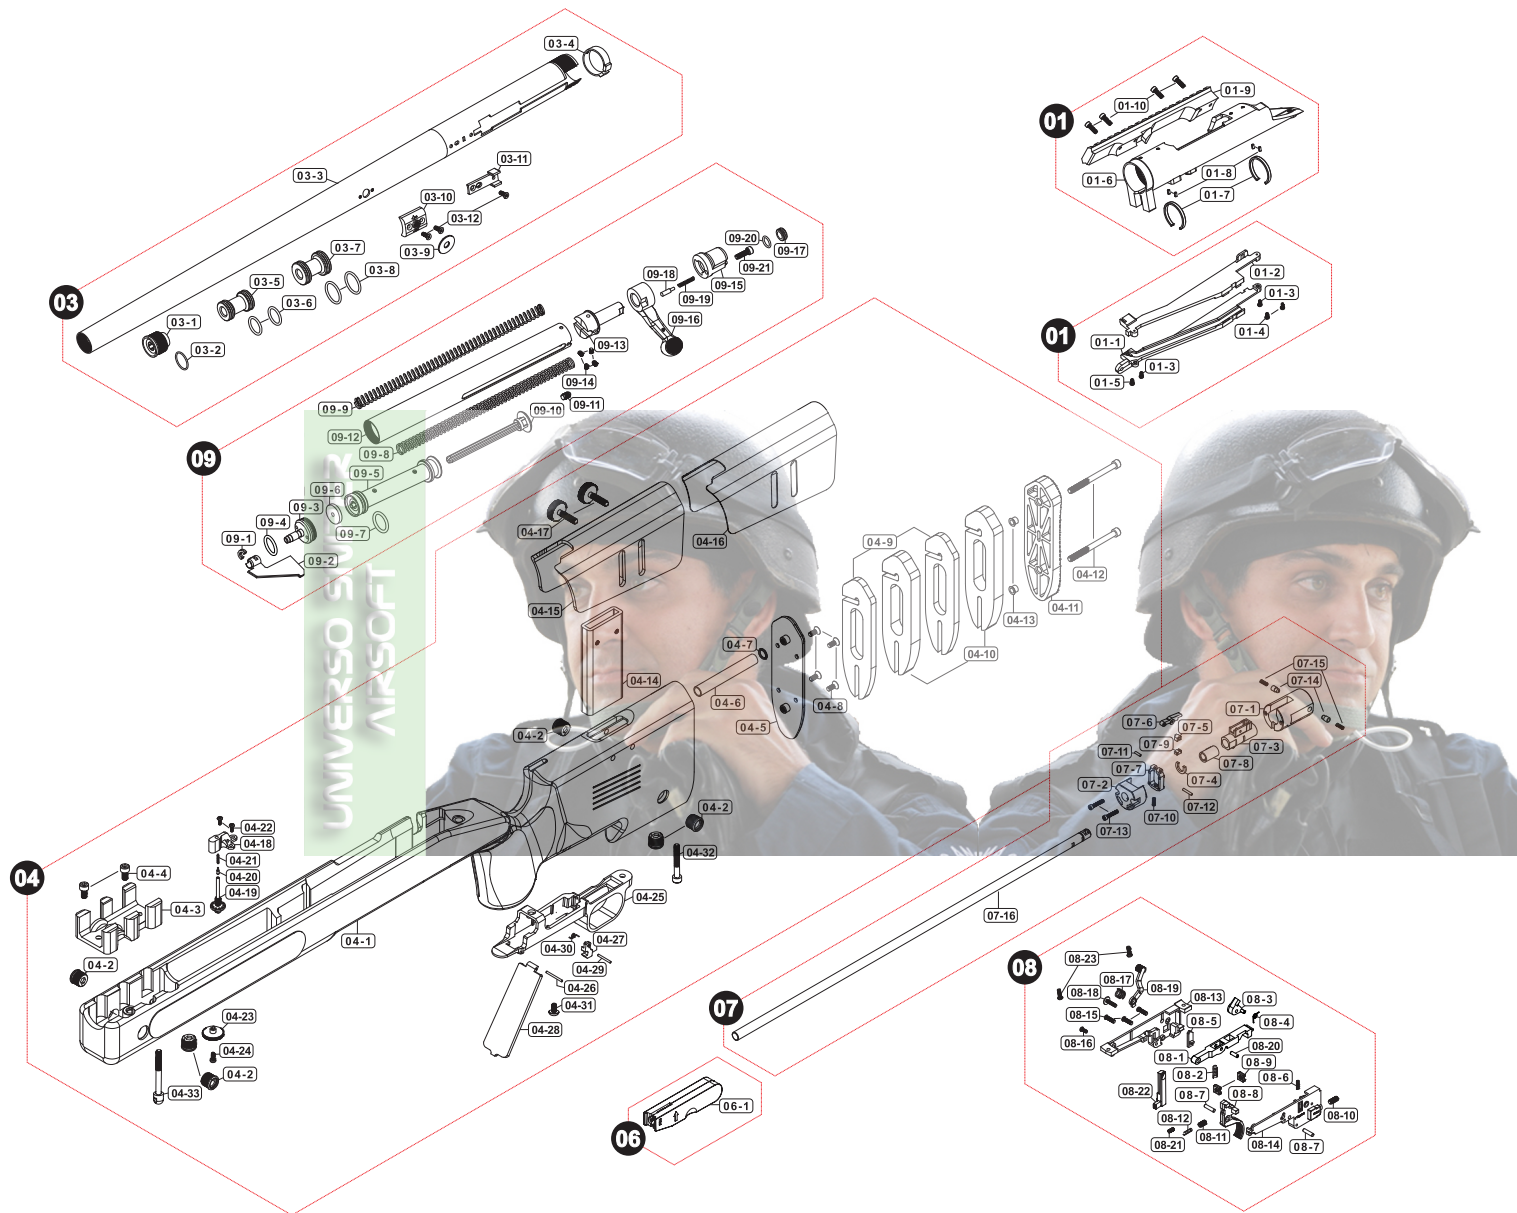

M40A3 Sniper rifle, OD green

01 UPPER RECEIVER

01-1	V0S0HOP0K0
01-2	V0S0HOP0L0
01-3	PSCW020641
01-4	PSCW030821
01-5	PSCW031021
01-6	V0S2BLT010
01-7	V0S2BLT020
01-8	PBOT020401
01-9	V0S1HGD010
01-10	PSCW031004

03 BARREL / FOREARM

03-1	V0S1BRL030
03-2	PRIG000069
03-3	V0S1BRL020
03-4	V0S3HOP0A0
03-5	V0S2BRL040
03-6	PRIG000074
03-7	V0S2BRL050
03-8	PRIG000015
03-9	PWAS000026
03-10	V0S2BRL030
03-11	V0S3HOP080
03-12	PSCW031022

04 STOCK

06 MAGAZINE

06-1	V0S2MAG000

07 HOP SYSTEM

07-1	V0S3HOP010
07-2	V0S3HOP020
07-3	V0S3HOP030
07-4	V0S3HOP040
07-5	V0S3HOP050
07-6	V0S3HOP060
07-7	V0S3HOP070
07-8	VG00HOP010
07-9	VG00HOP020
07-10	V0S3SPG001
07-11	PBOT027802
07-12	PBOT021102
07-13	PSCW261501
07-14	V0S3HOP090
07-15	V0S3SPG002
07-16	V000TUB470

08 TRIGGER SYSTEM

08-1	V0S0BLT0H0
08-2	V0S0SPG050
08-3	VGC0BLT0E0
08-4	V0S0SPG060
08-5	V0S0BLT0F0
08-6	V0S0SPG070
08-7	PBOT031202
08-8	V0S0THG040
08-9	V0S0THG050
08-10	PSCW041003
08-11	PSCW040803
08-12	V0S0SPG080
08-13	V0S0THG010
08-14	V0S0THG020
08-15	PSCW261031
08-16	PSCW260631
08-17	V0S0SPG090
08-18	PSCW031227
08-19	V0S0MSY010
08-20	PBOT030903
08-21	PSCW030803
08-22	V0S0BLT0G0
08-23	PSCW030821

09 BOLT CARRIER

09-1	V0S0BLT0K0
09-2	V0S0BLT0L0
09-3	V0S2BLT080
09-4	PRIG000062
09-5	V0S0BLT070
09-6	V0S0BLT090
09-7	PRIG000063
09-8	V0S0SPG070
09-9	V0S0SPG050
09-10	V0S0BLT080
09-11	V0S0BLT0A0
09-12	V0S0BLT0M0
09-13	V0S2BLT090
09-14	V0S0BLT0D0
09-15	V0S2BLT030
09-16	V0S2BLT040
09-17	V0S2BLT050
09-18	V0S0BLT040
09-19	V0S0SPG040
09-20	PRIG000040
09-21	PSCW041204