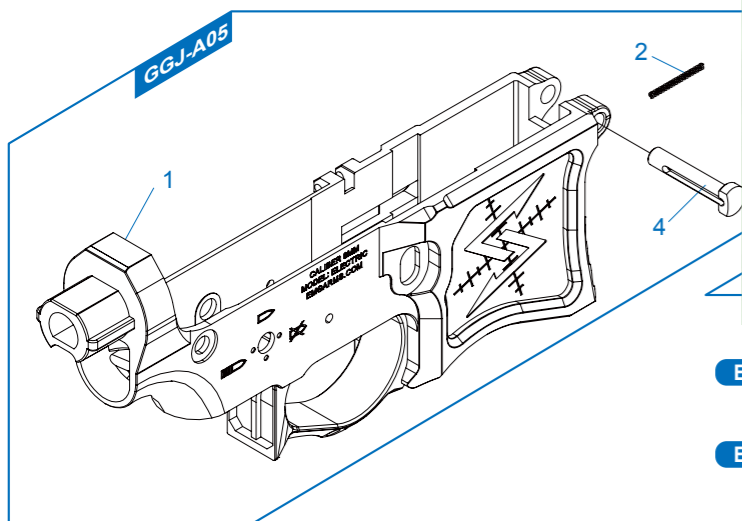

AR-15 SBR8

GGJ - A02 Buffer Tube Set / Conjunto Tubo Amortiguador de Culata /
 Ens. Tube de Crosse / バッファチューブセット

GGJ - A03 Lower Receiver Set / Conjunto Recibidor Inferior
 Ens. Corps de Réplique Inférieure / ロアレシーバー

GGJ - A04 Front End Set / Conjunto Delantero / Ens. Avant Réplique / フロントエンド

GGJ - A05 Lower Receiver / Conjunto Recibidor Inferior
 Corps de Réplique Inférieure / ロアレシーバー

GGJ - A06 Upper Receiver Set / Recibidor superior
 Corps de Réplique Supérieure / アッパーレシーバー