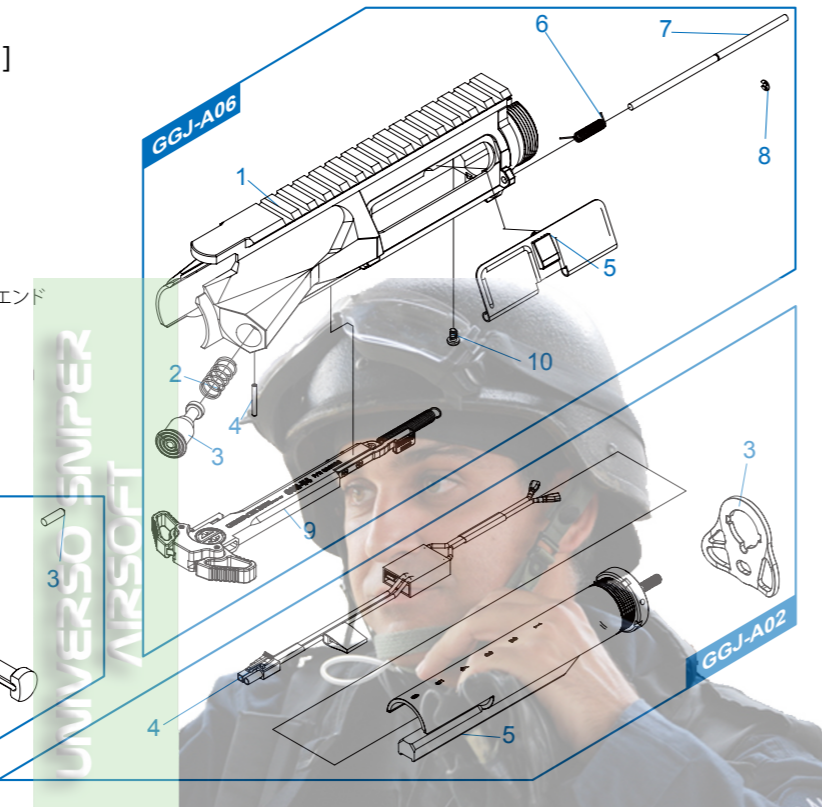

AR-15 SBR8

GGJ - A02 Buffer Tube Set / Conjunto Tubo Amortiguador de Culata /
 Ens. Tube de Crosse / バッファチューブセット

GGJ - A03 Lower Receiver Set / Conjunto Recibidor Inferior
 Ens. Corps de Réplique Inférieure / ロアレシーバー

GGJ - A04 Front End Set / Conjunto Delantero / Ens. Avant Réplique / フロントエンド

GGJ - A05 Lower Receiver / Conjunto Recibidor Inferior
 Corps de Réplique Inférieure / ロアレシーバー

GGJ - A06 Upper Receiver Set / Recibidor superior
 Corps de Réplique Supérieure / アッパーレシーバー