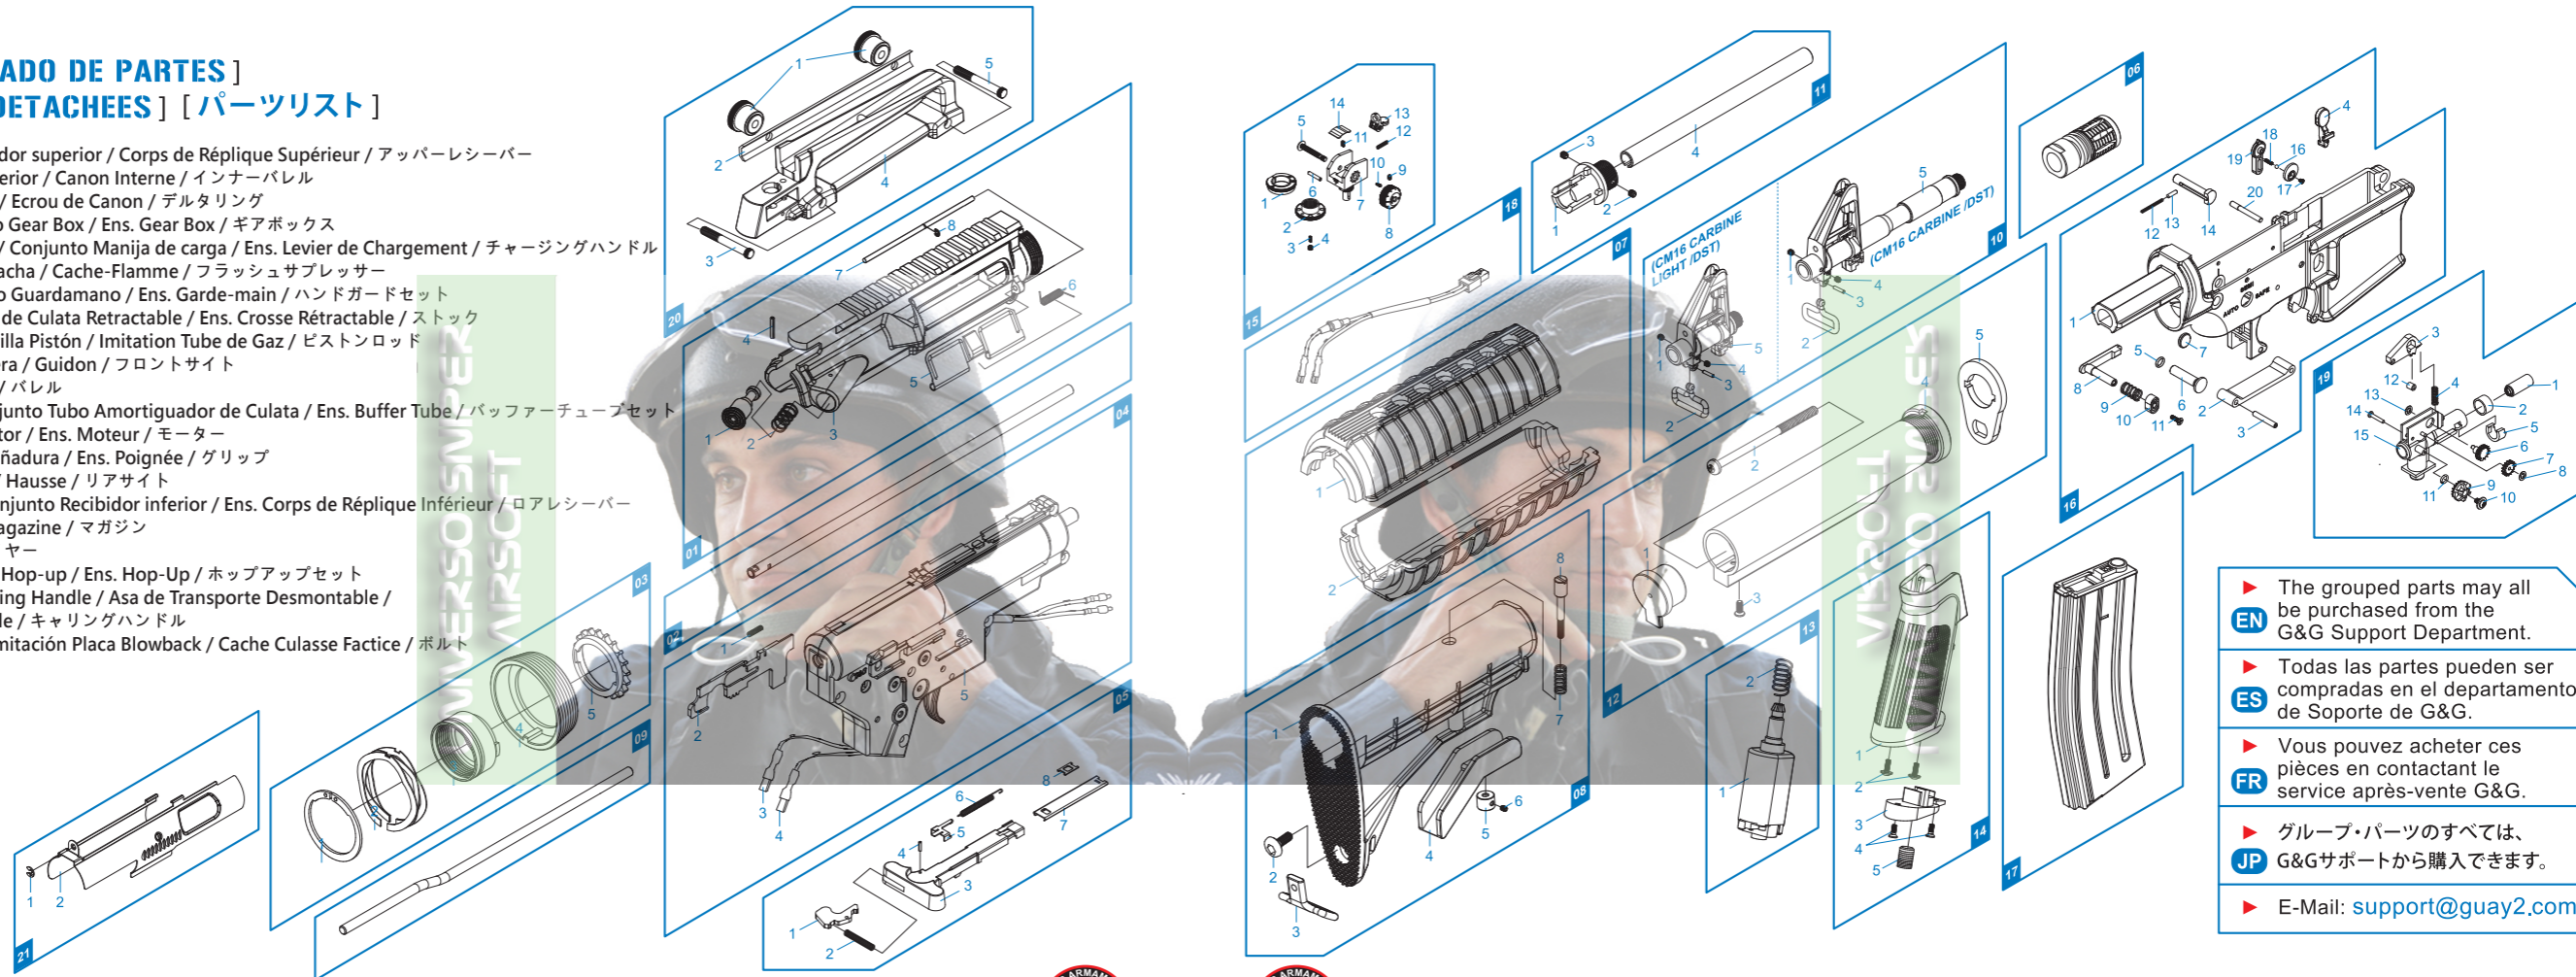

[PARTS LIST] [LISTADO DE PARTES]
 [LISTE DES PIECES DETACHEES] [パーツリスト]

- 01 上槍身 / Upper Receiver / Recibidor superior / Corps de Réplique Supérieur / アッパーレシーバー
- 02 内槍管 / Inner Barrel / Cañón Interior / Canon Interne / インナーバレル
- 03 三角環 / Delta Ring / Delta Ring / Ecrout de Canon / デルタリング
- 04 齒輪箱 / Gear Box Set / Conjunto Gear Box / Ens. Gear Box / ギアボックス
- 05 槍機拉柄 / Charging Handle Set / Conjunto Manija de carga / Ens. Levier de Chargement / チャージングハンドル
- 06 防火帽 / Mock Suppressor / Bocacha / Cache-Flamme / フラッシュサプレッサー
- 07 護木 / Handguard Set / Conjunto Guardamano / Ens. Garde-main / ハンドガードセット
- 08 槍托 / Butt Stock Set / Conjunto de Culata Retractable / Ens. Crosse Rétractable / ストック
- 09 仿氣管 / Imitation gas tube / Varilla Pistón / Imitation Tube de Gaz / ビストンロッド
- 10 準星 / Front Sight / Mira delantera / Guidon / フロントサイト
- 11 外槍管 / Barrel / Cañón / Canon / バレル
- 12 槍托桿組 / Buffer Tube Set / Conjunto Tubo Amortiguador de Culata / Ens. Buffer Tube / バッファチューブセット
- 13 馬達 / Motor Set / Conjunto Motor / Ens. Moteur / モーター
- 14 握把 / Grip Set / Conjunto empuñadura / Ens. Poignée / グリップ
- 15 鞣門 / Rear Sight / Mira trasera / Hausse / リアサイト
- 16 下槍身 / Lower Receiver Set / Conjunto Recibidor inferior / Ens. Corps de Réplique Inférieur / ロアレシーバー
- 17 彈匣 / Magazine / Cargador / Magazine / マガジン
- 18 電線 / Wire / Cable / Cable / ワイヤ
- 19 內膛組 / Hop-Up Set / Conjunto Hop-up / Ens. Hop-Up / ホップアップセット
- 20 可拆卸式提手 / Detachable Carrying Handle / Asa de Transporte Desmontable / Poignée de Transport Détachable / キャリングハンドル
- 21 槍機節片 / Dummy Bolt Plate / Imitación Placa Blowback / Cache Culasse Factice / ボルト