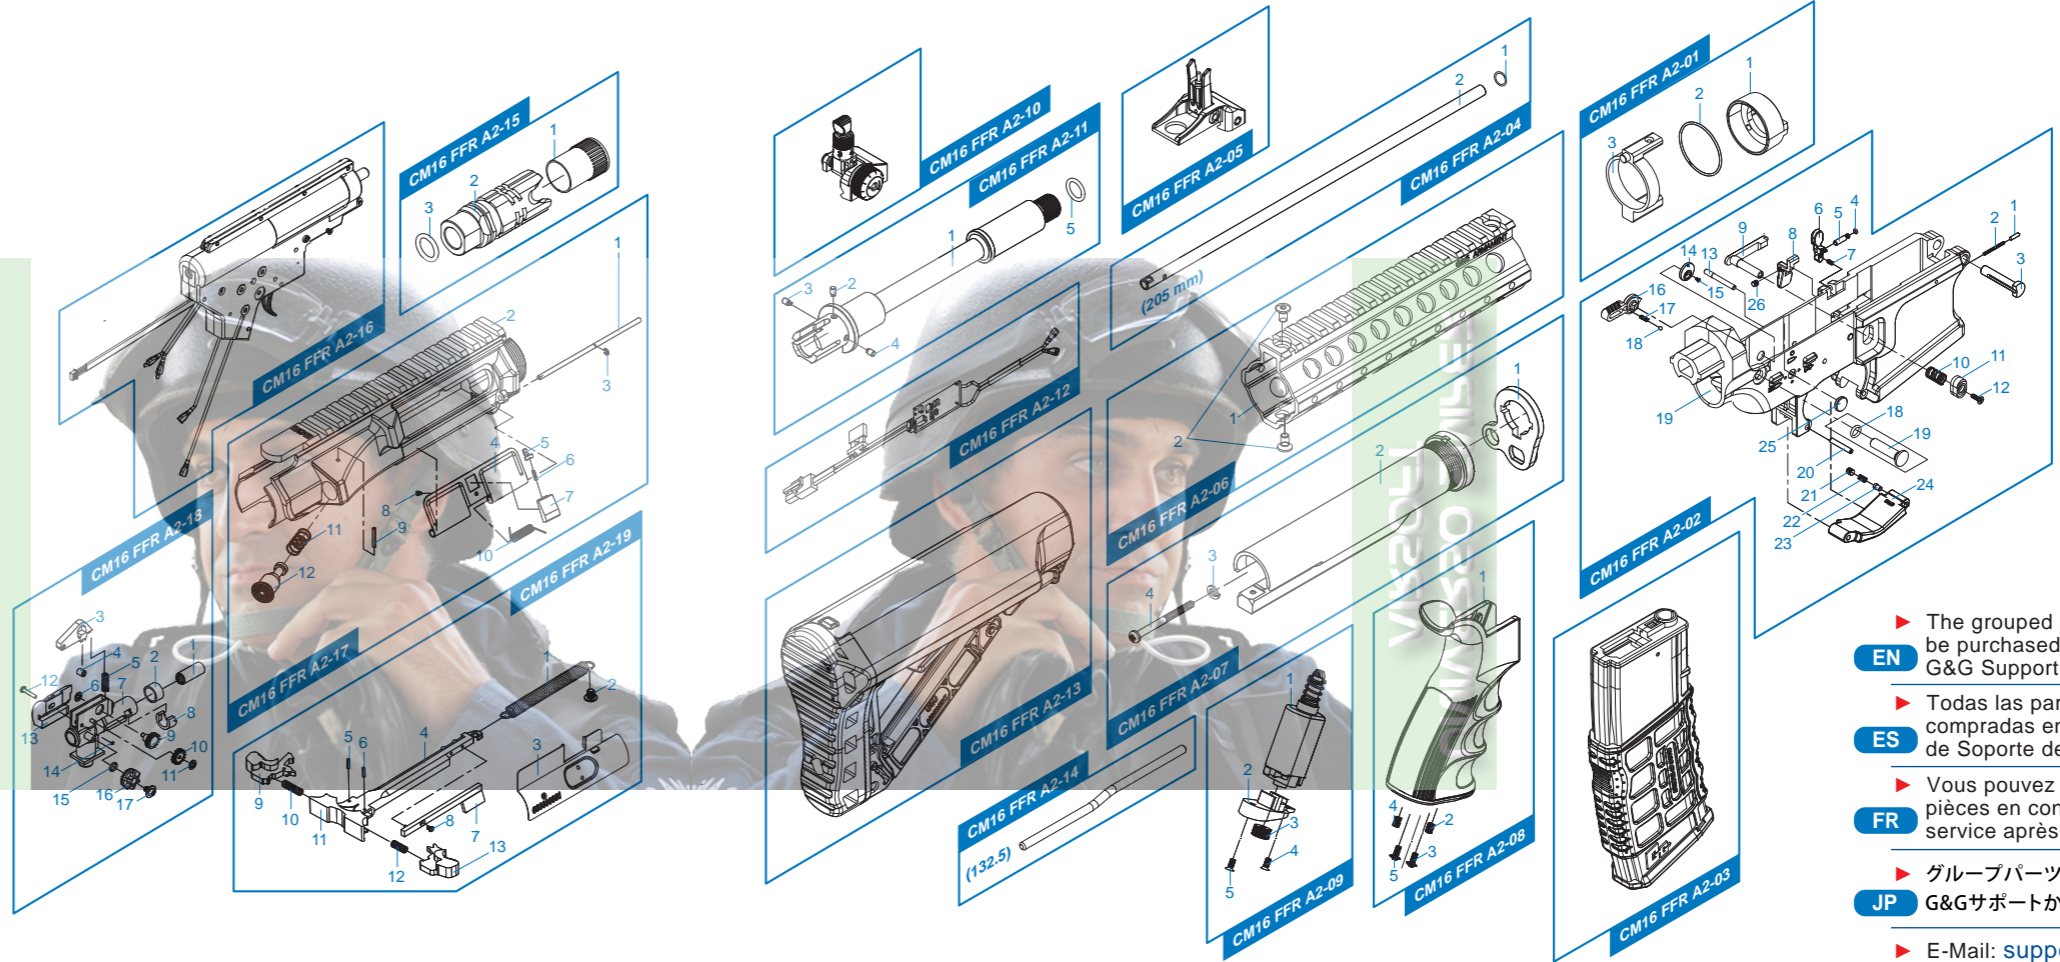

[PARTS LIST] [LISTADO DE PARTES]
[LISTE DES PIECES DETACHEES] [パーツリスト]

- CM16 FFR A2 - 01 Barrel Nut / Imitación Bloque de Gas / イミテーションガスブロック
- CM16 FFR A2 - 02 Lower Receiver Set / Conjunto Recibidor inferior / ローレシーバーセット
- CM16 FFR A2 - 03 Magazine / Cargador / マガジン
- CM16 FFR A2 - 04 Inner Barrel / Cañón exterior / インナーバレル
- CM16 FFR A2 - 05 Front Sight / Mira delantera / フロントサイト
- CM16 FFR A2 - 06 Metal Rail System Set / KeyMOD Conjunto sistema Rail / メタルレイルシステムセット
- CM16 FFR A2 - 07 Buffer Tube Set / Conjunto Tubo amortiguador de Culata / バッファータブセット
- CM16 FFR A2 - 08 Grip Set / Conjunto empuñadura / グリップセット
- CM16 FFR A2 - 09 Motor Set / Conjunto Motor / モーターセット
- CM16 FFR A2 - 10 Rear Sight / Mira trasera / リアサイト
- CM16 FFR A2 - 11 Outer Barrel / Cañón exterior / アウターバレル
- CM16 FFR A2 - 12 Wire Set With MOSFET / Conjunto de cables con Mosfet / ワイヤセットMOSFET付
- CM16 FFR A2 - 13 Extended Battery Stock Set / Conjunto Culata de extensión / 延長バッテリーストックセット
- CM16 FFR A2 - 14 Imitation gas tube / Varilla Pistón / ピストンロッド
- CM16 FFR A2 - 15 Mock Suppressor / Bocacha / 模擬サプレッサー
- CM16 FFR A2 - 16 Gear Box Set / Conjunto Gear Box / ギアボックスセット
- CM16 FFR A2 - 17 Upper Receiver / Recibidor superior / アッパーレシーバー
- CM16 FFR A2 - 18 Hop-Up Set / Conjunto Hop-up / ホップアップセット
- CM16 FFR A2 - 19 Charging Handle Set / Conjunto Manija de carga / チャージングハンドルセット

UNIVERSO SIMPER AIRSOFT

- The grouped parts may all be purchased from the G&G Support Department.
- Todas las partes pueden ser compradas en el departamento de Soporte de G&G.
- Vous pouvez acheter ces pièces en contactant le service après-vente G&G.
- グループパーツのすべては、G&Gサポートから購入できます。
- E-Mail: support@guay2com