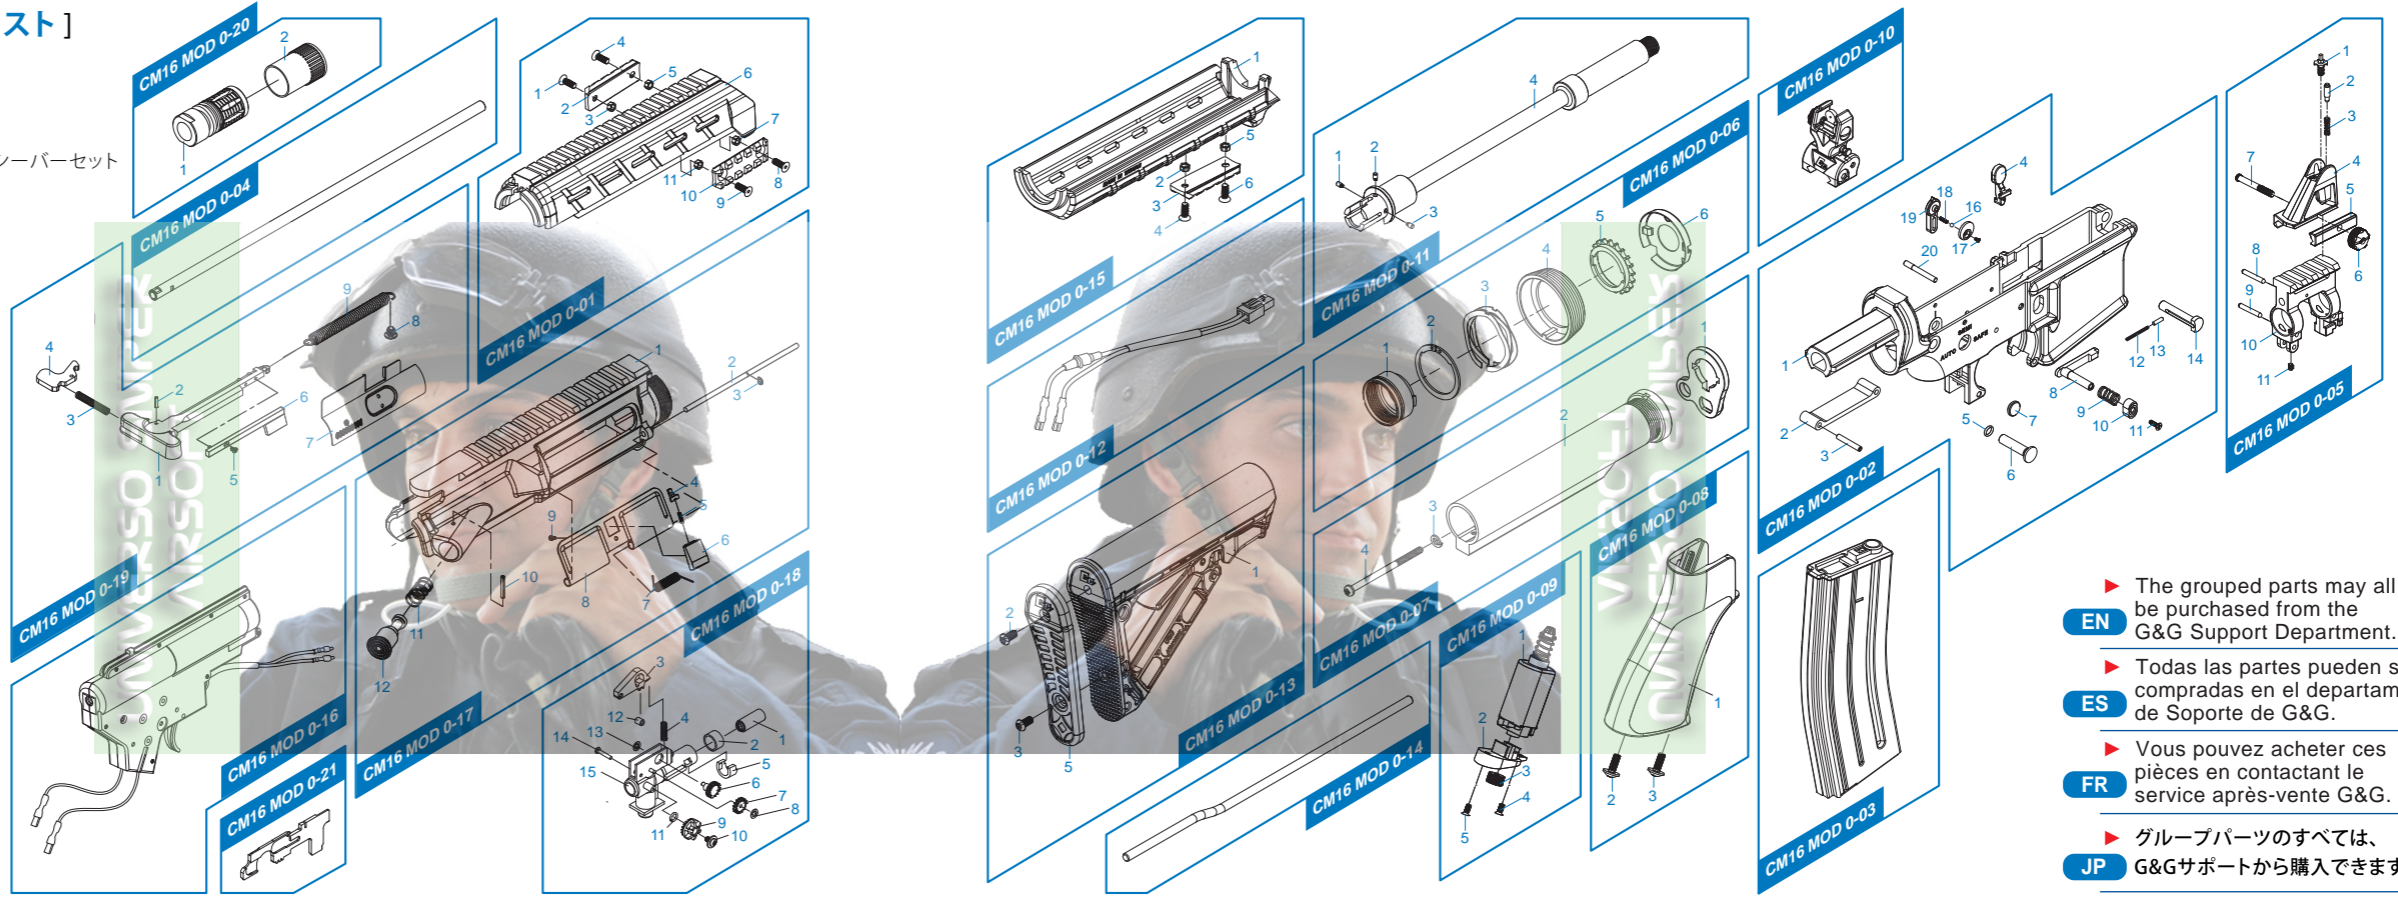

[PARTS LIST] [LISTADO DE PARTES]
 [LISTE DES PIÈCES DÉTACHÉES] [パーツリスト]

- CM16 MOD 0-01 Upper Handguard Set / Conjunto Guardamano Superior / アッパーハンドガードセット
- CM16 MOD 0-02 Lower Receiver Set / Conjunto Recibidor Inferior / ローレシーバーセット
- CM16 MOD 0-03 Magazine / Cargador / マガジン
- CM16 MOD 0-04 Inner Barrel / Cañón Exterior / インナーバレル
- CM16 MOD 0-05 Front Sight / Mira Delantera / フロントサイト
- CM16 MOD 0-06 Delta Ring / Anillo Delta / デルタリング
- CM16 MOD 0-07 Buffer Tube Set / Conjunto Tubo Amortiguador de Culata / バッファチューブセット
- CM16 MOD 0-08 Grip Set / Conjunto Empuñadura / グリップセット
- CM16 MOD 0-09 Motor Set / Conjunto Motor / モーターセット
- CM16 MOD 0-10 Rear Sight / Mira Trasera / リアサイト
- CM16 MOD 0-11 Outer Barrel / Cañón Exterior / アウターバレル
- CM16 MOD 0-12 Wire / Cable / ワイヤ
- CM16 MOD 0-13 Extended Battery Stock Set / Conjunto Culata de Extensión / 延長バッテリーストックセット
- CM16 MOD 0-14 Imitation Gas Tube / Imitación del Tubo de Gas / イミテーションガスチューブ
- CM16 MOD 0-15 Lower Handguard Set / Conjunto Guardamano Inferior / ローハンドガードセット
- CM16 MOD 0-16 Gear Box Set / Conjunto Gear Box / ギアボックスセット
- CM16 MOD 0-17 Upper Receiver / Recibidor Superior / アッパレシーバー
- CM16 MOD 0-18 Hop-Up Set / Conjunto Hop-up / ホップアップセット
- CM16 MOD 0-19 Charging Handle Set / Conjunto Manija de Carga / チャージングハンドルセット
- CM16 MOD 0-20 Flash Suppressor / Bocacha / フラッシュサプレッサー
- CM16 MOD 0-21 Selector Plate / Placa Selectora / セレクタープレート