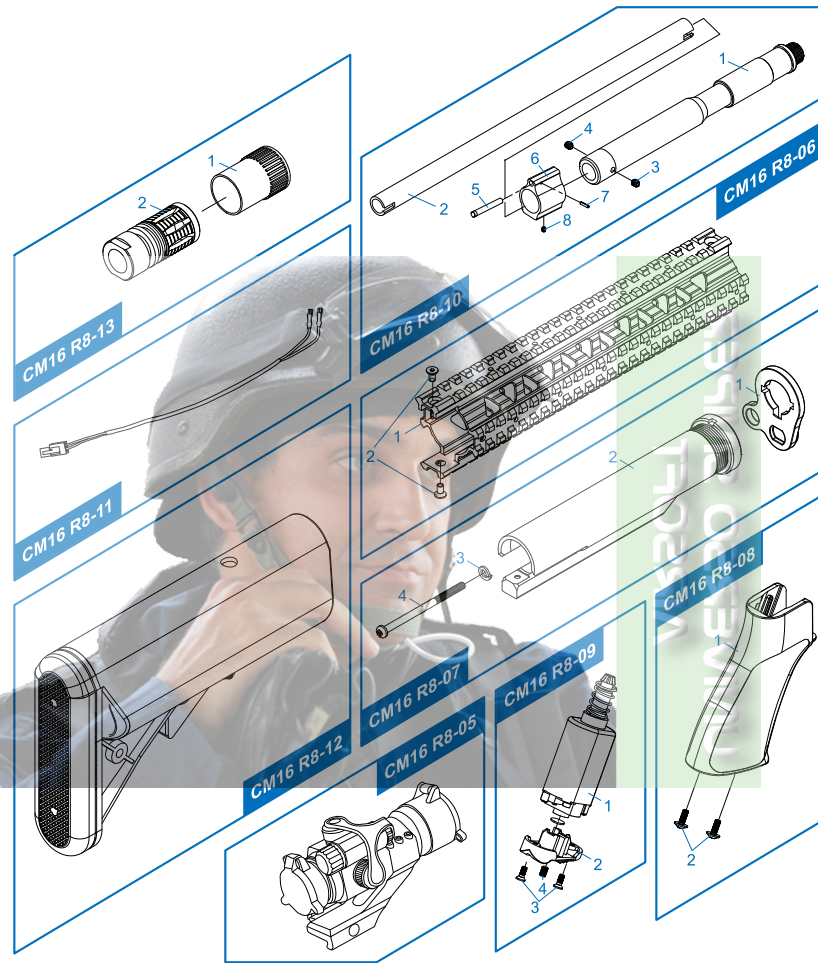

[PARTS LIST] [LISTADO DE PARTES]
 [LISTE DES PIÈCES DÉTACHÉES] [パーツリスト]

- CM16 R8 - 01 Barrel Nut / Imitación Bloque de Gas /
Goupille Canon / イミテーションガスブロック
- CM16 R8 - 02 Lower Receiver Set / Conjunto Recibidor Inferior /
Corps de Réplique Inférieur / ロアレシーバーセット
- CM16 R8 - 03 Magazine / Cargador / Chargeur / マガジン
- CM16 R8 - 04 Inner Barrel / Cañón Exterior / Canon Interne / インナーバレル
- CM16 R8 - 05 30mm AP Red Dot Sight / Mira Punto Rojo 30mm /
Viseur Point Rouge 30mm AP / 30mm AP レッドドットサイト
- CM16 R8 - 06 Metal Rail System Set / Conjunto de Sistema de Rieles KeyMOD /
Garde-Main Picatinny / メタルレイルシステムセット
- CM16 R8 - 07 Buffer Tube Set / Conjunto Tubo Amortiguador de Culata /
Set Buffer Tube / バッファチューブセット
- CM16 R8 - 08 Grip Set / Conjunto Empuñadura / Poignée / グリップ
- CM16 R8 - 09 Motor Set / Conjunto Motor / Moteur / モーター
- CM16 R8 - 10 Outer Barrel / Cañón Exterior / Canon Externe / アウターバレル
- CM16 R8 - 11 Wire / Cable / Cable / ワイヤー
- CM16 R8 - 12 Extended Battery Stock Set / Conjunto Culata de Extensión /
Crosse Rétractable / 延長バッテリーストックセット
- CM16 R8 - 13 Mock Suppressor / Bocacha / Cache-Flamme / フラッシュサプレッサー
- CM16 R8 - 14 Gear Box Set / Conjunto Gear Box /
Set Gear Box / ギアボックス
- CM16 R8 - 15 Upper Receiver / Recibidor Superior /
Corps de Réplique Supérieur / アップレシーバー
- CM16 R8 - 16 Hop-Up Set / Conjunto Hop-Up /
Set Hop-Up / ホップアップセット
- CM16 R8 - 17 Charging Handle Set / Conjunto Manija de Carga /
Levier de Chargement / チャージングハンドル