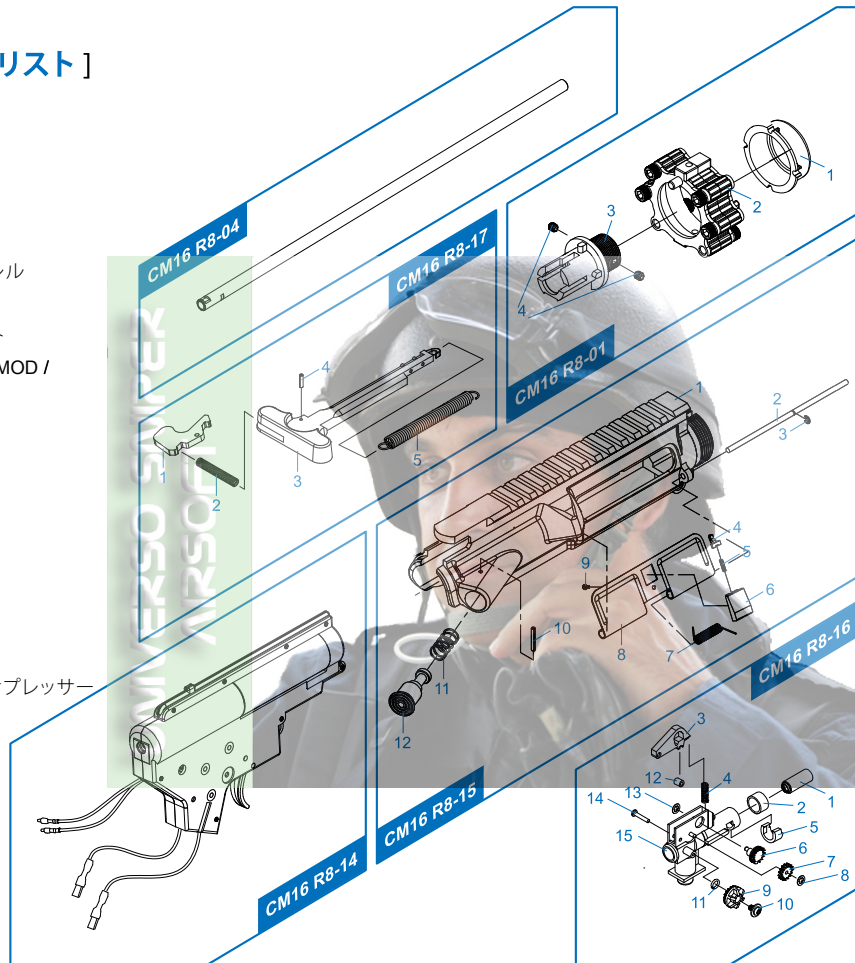

[PARTS LIST] [LISTADO DE PARTES]
 [LISTE DES PIÈCES DÉTACHÉES] [パーツリスト]

- CM16 R8 - 01 Barrel Nut / Imitación Bloque de Gas /
Goupille Canon / イミテーションガスブロック
- CM16 R8 - 02 Lower Receiver Set / Conjunto Recibidor Inferior /
Corps de Réplique Inférieur / ロアレシーバーセット
- CM16 R8 - 03 Magazine / Cargador / Chargeur / マガジン
- CM16 R8 - 04 Inner Barrel / Cañón Exterior / Canon Interne / インナーバレル
- CM16 R8 - 05 30mm AP Red Dot Sight / Mira Punto Rojo 30mm /
Viseur Point Rouge 30mm AP / 30mm AP レッドドットサイト
- CM16 R8 - 06 Metal Rail System Set / Conjunto de Sistema de Rieles KeyMOD /
Garde-Main Picatinny / メタルレイルシステムセット
- CM16 R8 - 07 Buffer Tube Set / Conjunto Tubo Amortiguador de Culata /
Set Buffer Tube / バッファチューブセット
- CM16 R8 - 08 Grip Set / Conjunto Empuñadura / Poignée / グリップ
- CM16 R8 - 09 Motor Set / Conjunto Motor / Moteur / モーター
- CM16 R8 - 10 Outer Barrel / Cañón Exterior / Canon Externe / アウターバレル
- CM16 R8 - 11 Wire / Cable / Cable / ワイヤー
- CM16 R8 - 12 Extended Battery Stock Set / Conjunto Culata de Extensión /
Crosse Rétractable / 延長バッテリーストックセット
- CM16 R8 - 13 Mock Suppressor / Bocacha / Cache-Flamme / フラッシュサプレッサー
- CM16 R8 - 14 Gear Box Set / Conjunto Gear Box /
Set Gear Box / ギアボックス
- CM16 R8 - 15 Upper Receiver / Recibidor Superior /
Corps de Réplique Supérieur / アップレシーバー
- CM16 R8 - 16 Hop-Up Set / Conjunto Hop-Up /
Set Hop-Up / ホップアップセット
- CM16 R8 - 17 Charging Handle Set / Conjunto Manija de Carga /
Levier de Chargement / チャージングハンドル