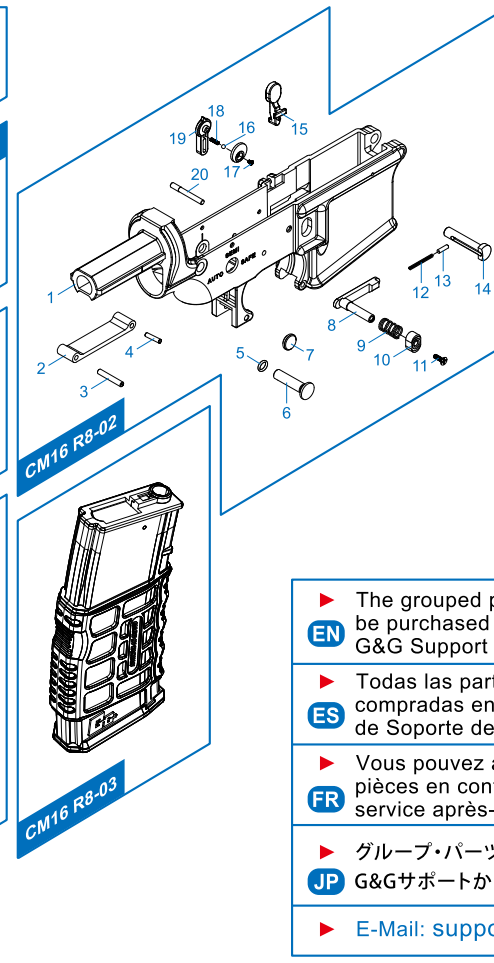

[PARTS LIST] [LISTADO DE PARTES]
 [LISTE DES PIÈCES DÉTACHÉES] [パーツリスト]

- CM16 R8 - 01 Barrel Nut / Imitación Bloque de Gas /
Goupille Canon / イミテーションガスブロック
- CM16 R8 - 02 Lower Receiver Set / Conjunto Recibidor Inferior /
Corps de Réplique Inférieur / ロアレシーバーセット
- CM16 R8 - 03 Magazine / Cargador / Chargeur / マガジン
- CM16 R8 - 04 Inner Barrel / Cañón Exterior / Canon Interne / インナーバレル
- CM16 R8 - 05 30mm AP Red Dot Sight / Mira Punto Rojo 30mm /
Viseur Point Rouge 30mm AP / 30mm AP レッドドットサイト
- CM16 R8 - 06 Metal Rail System Set / Conjunto de Sistema de Rieles KeyMOD /
Garde-Main Picatinny / メタルレイルシステムセット
- CM16 R8 - 07 Buffer Tube Set / Conjunto Tubo Amortiguador de Culata /
Set Buffer Tube / バッファチューブセット
- CM16 R8 - 08 Grip Set / Conjunto Empuñadura / Poignée / グリップ
- CM16 R8 - 09 Motor Set / Conjunto Motor / Moteur / モーター
- CM16 R8 - 10 Outer Barrel / Cañón Exterior / Canon Externe / アウターバレル
- CM16 R8 - 11 Wire / Cable / Cable / ワイヤー
- CM16 R8 - 12 Extended Battery Stock Set / Conjunto Culata de Extensión /
Crosse Rétractable / 延長バッテリーストックセット
- CM16 R8 - 13 Mock Suppressor / Bocacha / Cache-Flamme / フラッシュサプレッサー
- CM16 R8 - 14 Gear Box Set / Conjunto Gear Box /
Set Gear Box / ギアボックス
- CM16 R8 - 15 Upper Receiver / Recibidor Superior /
Corps de Réplique Supérieur / アップレシーバー
- CM16 R8 - 16 Hop-Up Set / Conjunto Hop-Up /
Set Hop-Up / ホップアップセット
- CM16 R8 - 17 Charging Handle Set / Conjunto Manija de Carga /
Levier de Chargement / チャージングハンドル