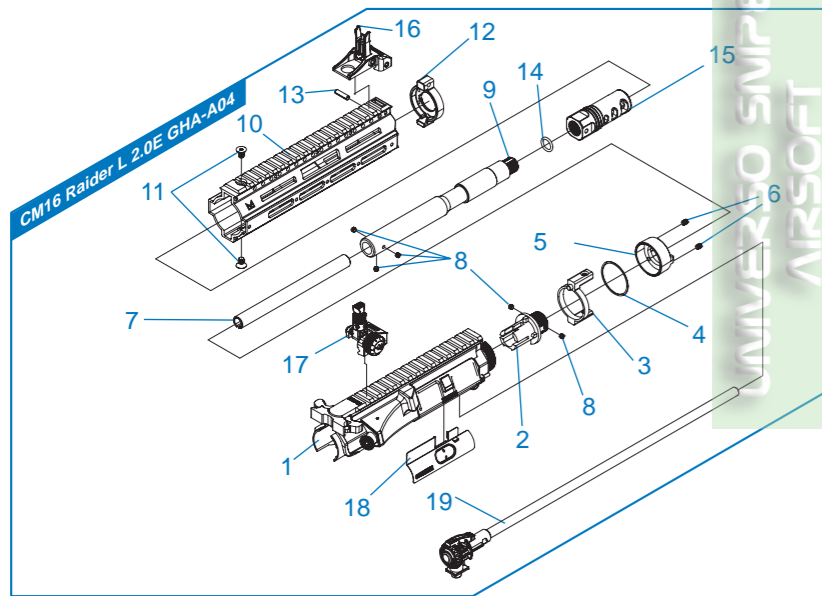

[PARTS LIST] [LISTADO DE PARTES]
 [LISTE DES PIÈCES DÉTACHÉES] [パーツリスト]
CM16 Raider L 2.0E

CM16 Raider L 2.0E GHA - A04

前段模組 / Front End Set / Conjunto Delantero / Ens. Avant Réplique / フロントエンド

CM16 Raider L 2.0E GHA - A03

下槍身模組 / Lower Receiver Set / Conjunto Recibidor Inferior / Ens. Corps de Réplique Inférieure / ロアレシーバー

CM16 Raider L 2.0E GHA - A02

後托桿模組 / Buffer Tube Set / Conjunto Tubo de Culata / Ens. Tube de Crosse / バッファチューブセット

CM16 Raider L 2.0E GHA - A01

槍托&彈匣 / Stock & Magazine / Culata & Cargador / Crosse & Chargeur / ストック & マガジン

▶ 細部分解圖中的所有零件都
 可向怪怪貿易有限公司訂購。

▶ The grouped parts may all
 be purchased from the
 G&G Support Department.