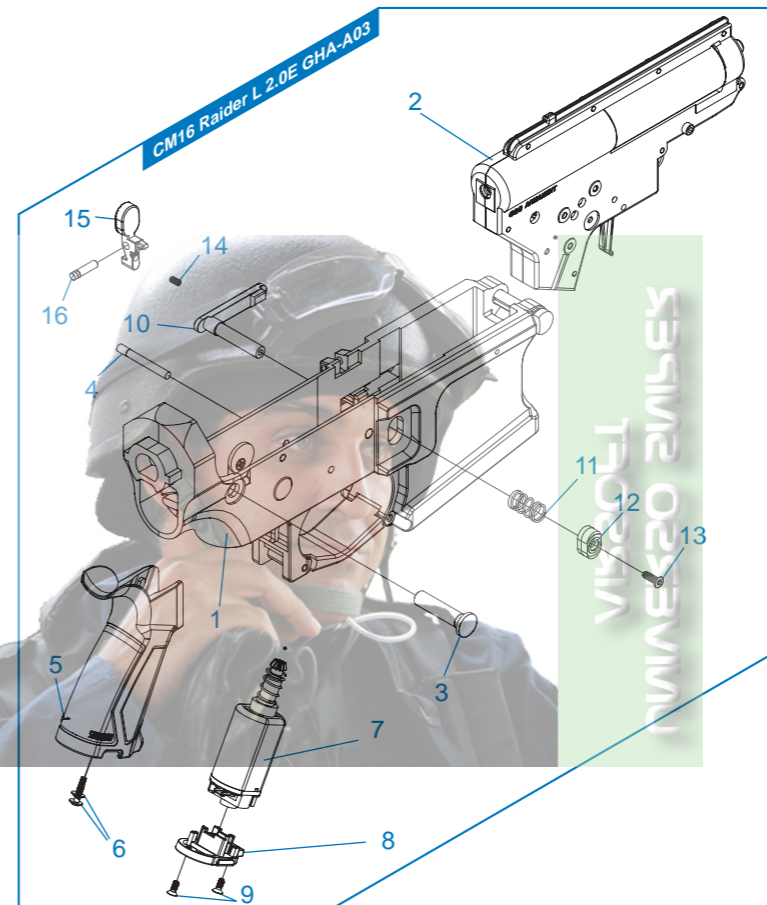

[PARTS LIST] [LISTADO DE PARTES]
[LISTE DES PIÈCES DÉTACHÉES] [パーツリスト]
CM16 Raider L 2.0E

CM16 Raider L 2.0E GHA - A04

前段模組 / Front End Set / Conjunto Delantero / Ens. Avant Réplique / フロントエンド

CM16 Raider L 2.0E GHA - A03

下槍身模組 / Lower Receiver Set / Conjunto Recibidor Inferior / Ens. Corps de Réplique Inférieure / ロアレシーバー

CM16 Raider L 2.0E GHA - A02

後托桿模組 / Buffer Tube Set / Conjunto Tubo de Culata / Ens. Tube de Crosse / バッファチューブセット

CM16 Raider L 2.0E GHA - A01

槍托&彈匣 / Stock & Magazine / Culata & Cargador / Crosse & Chargeur / ストック & マガジン

▶ 細部分解圖中的所有零件都
可向怪怪貿易有限公司訂購。

▶ The grouped parts may all
be purchased from the
G&G Support Department.

▶ Todas las partes pueden ser
compradas en el departamento
de Soporte de G&G.

▶ Vous pouvez acheter ces
pièces en contactant le
service après-vente G&G.

▶ グループパーツのすべては、
G&Gサポートから購入できます。

▶ E-Mail: support@guay2com