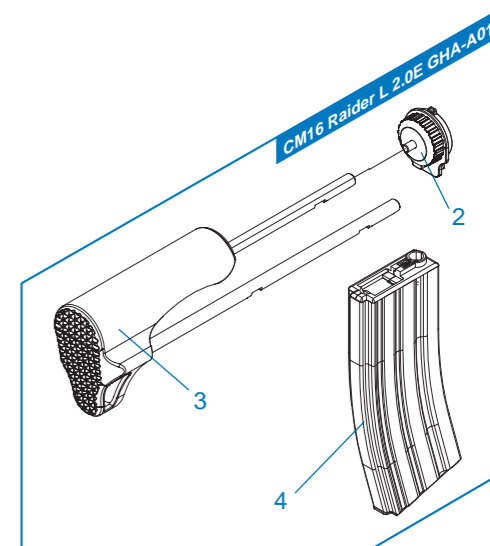

[PARTS LIST] [LISTADO DE PARTES]
 [LISTE DES PIÈCES DÉTACHÉES] [パーツリスト]
CM16 Raider L 2.0E

CM16 Raider L 2.0E GHA - A04

前段模組 / Front End Set / Conjunto Delantero / Ens. Avant Réplique / フロントエンド

CM16 Raider L 2.0E GHA - A03

下槍身模組 / Lower Receiver Set / Conjunto Recibidor Inferior / Ens. Corps de Réplique Inférieure / ロアレシーバー

CM16 Raider L 2.0E GHA - A02

後托桿模組 / Buffer Tube Set / Conjunto Tubo de Culata / Ens. Tube de Crosse / バッファチューブセット

CM16 Raider L 2.0E GHA - A01

槍托&彈匣 / Stock & Magazine / Culata & Cargador / Crosse & Chargeur / ストック & マガジン

▶ 細部分解圖中的所有零件都
 可向怪怪貿易有限公司訂購。

▶ The grouped parts may all
 be purchased from the
 G&G Support Department.