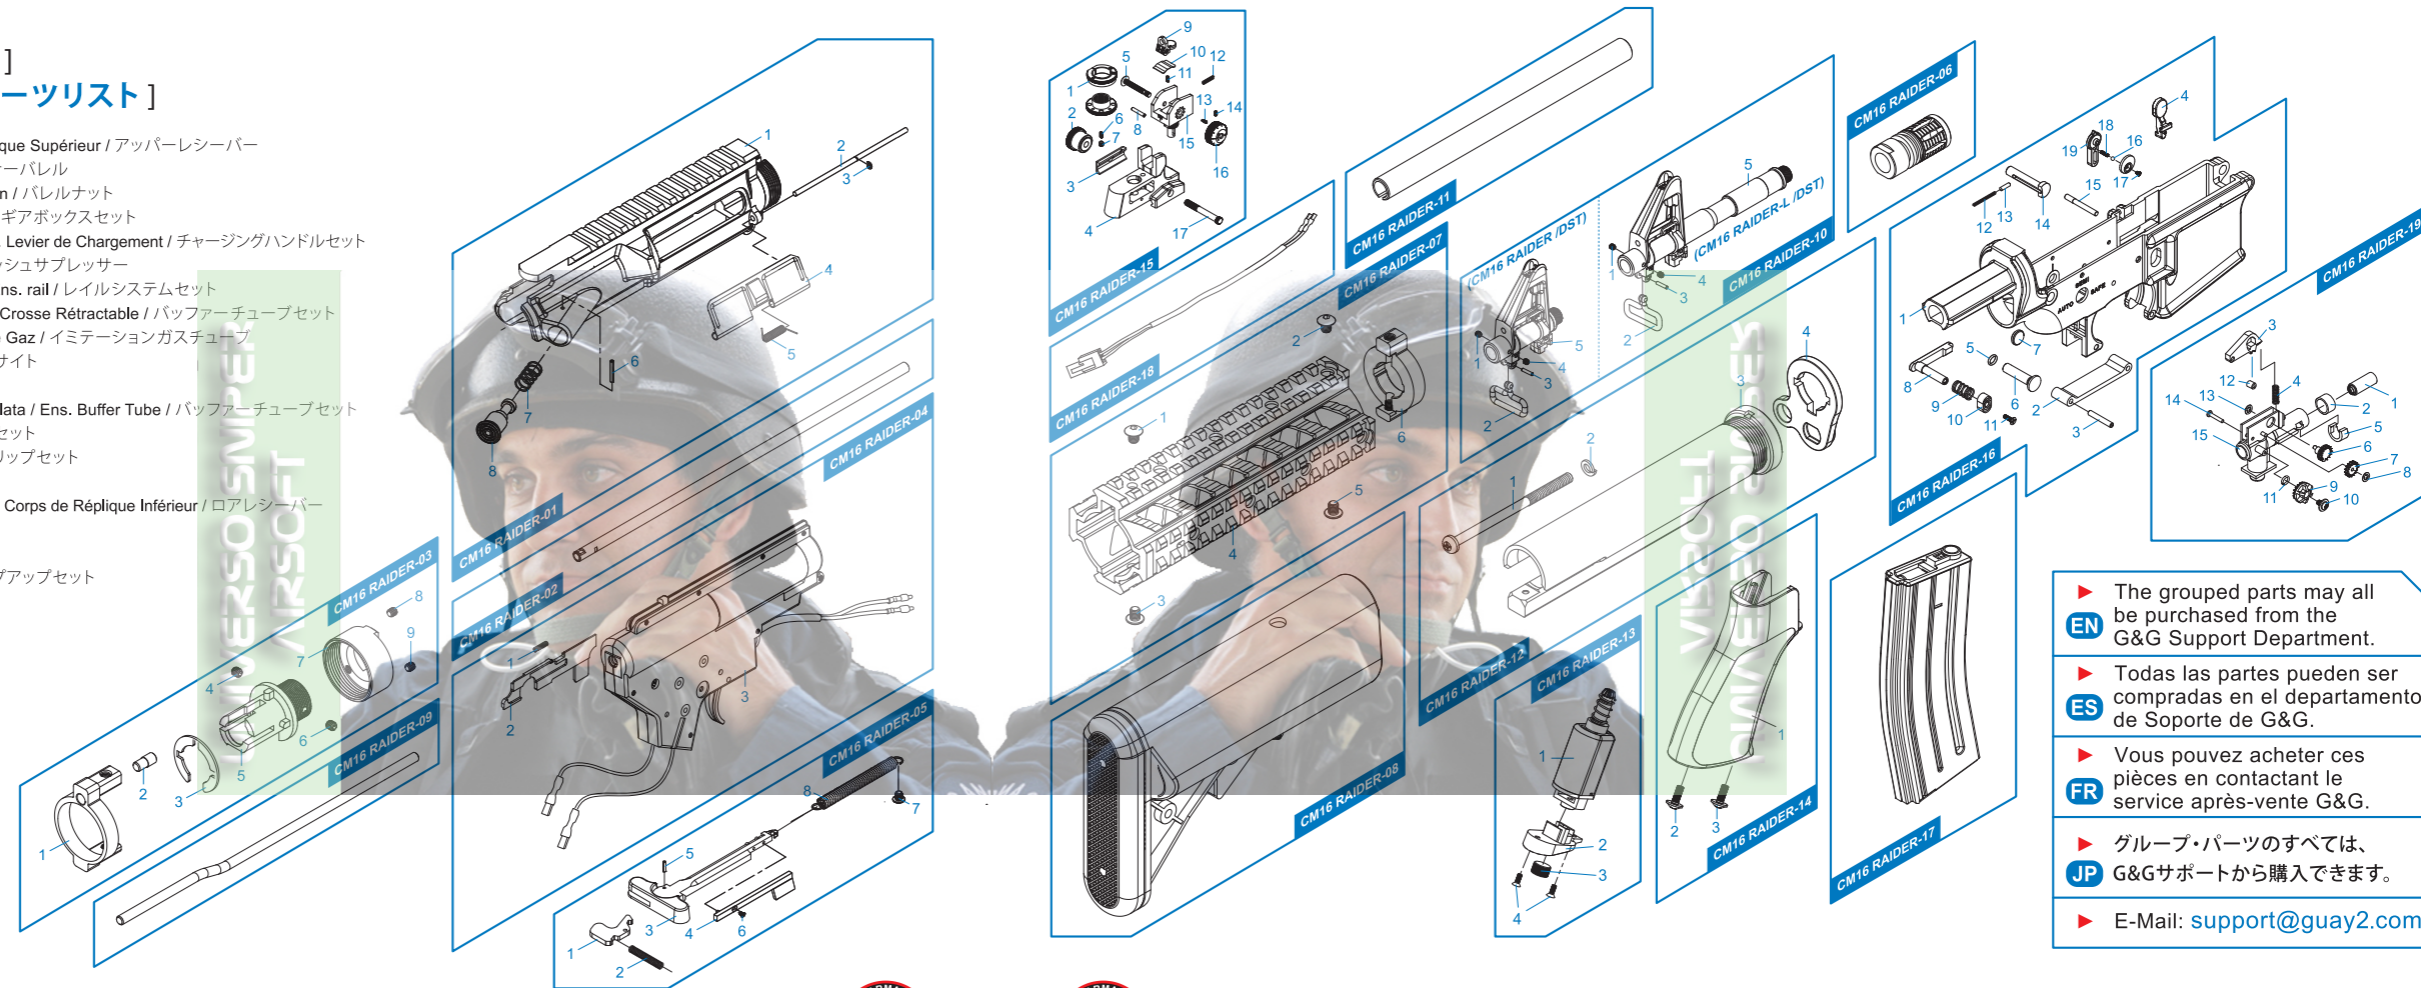

[ PARTS LIST ] [ LISTADO DE PARTES ]  
[ LISTE DES PIECES DETACHEES ] [ パーツリスト ]

CM16 RAIDER - 01	Upper Receiver / Recibidor superior / Corps de Réplique Supérieur / アッパーレシーバー
CM16 RAIDER - 02	Inner Barrel / Cañón Exterior / Canon Interne / インナーバレル
CM16 RAIDER - 03	Barrel Nut / Imitación Bloque de Gas / Goupille Canon / バレルナット
CM16 RAIDER - 04	Gear Box Set / Conjunto Gear Box / Ens. Gear Box / ギアボックスセット
CM16 RAIDER - 05	Charging Handle Set / Conjunto Manija de carga / Ens. Levier de Chargement / チャージングハンドルセット
CM16 RAIDER - 06	Mock Suppressor / Bocacha / Cache-Flamme / フラッシュサプレッサー
CM16 RAIDER - 07	Rail System Set / KeyMOD Conjunto sistema Rail / Ens. rail / レイルシステムセット
CM16 RAIDER - 08	Butt Stock Set / Conjunto Culata de extensión / Ens. Crosse Rétractable / バッファーチューブセット
CM16 RAIDER - 09	Imitation Gas Tube / Varilla Pistón / Imitation Tube de Gaz / イミテーションガスチューブ
CM16 RAIDER - 10	Front Sight / Mira delantera / Ens. Guidon / フロントサイト
CM16 RAIDER - 11	Barrel / Cañón / Canon / バレル
CM16 RAIDER - 12	Buffer Tube Set / Conjunto Tubo Amortiguador de Culata / Ens. Buffer Tube / バッファーチューブセット
CM16 RAIDER - 13	Motor Set / Conjunto Motor / Ens. Moteur / モーターセット
CM16 RAIDER - 14	Grip Set / Conjunto empuñadura / Ens. Poignée / グリップセット
CM16 RAIDER - 15	Rear Sight / Mira trasera / Hausse / リアサイト
CM16 RAIDER - 16	Lower Receiver Set / Conjunto Recibidor inferior / Ens. Corps de Réplique Inférieur / ロアレシーバー
CM16 RAIDER - 17	Magazine / Cargador / Chargeur / マガジン
CM16 RAIDER - 18	Wire / Cable / Cable / ワイヤ
CM16 RAIDER - 19	Hop-Up Set / Conjunto Hop-up / Ens. Hop-Up / ホップアップセット