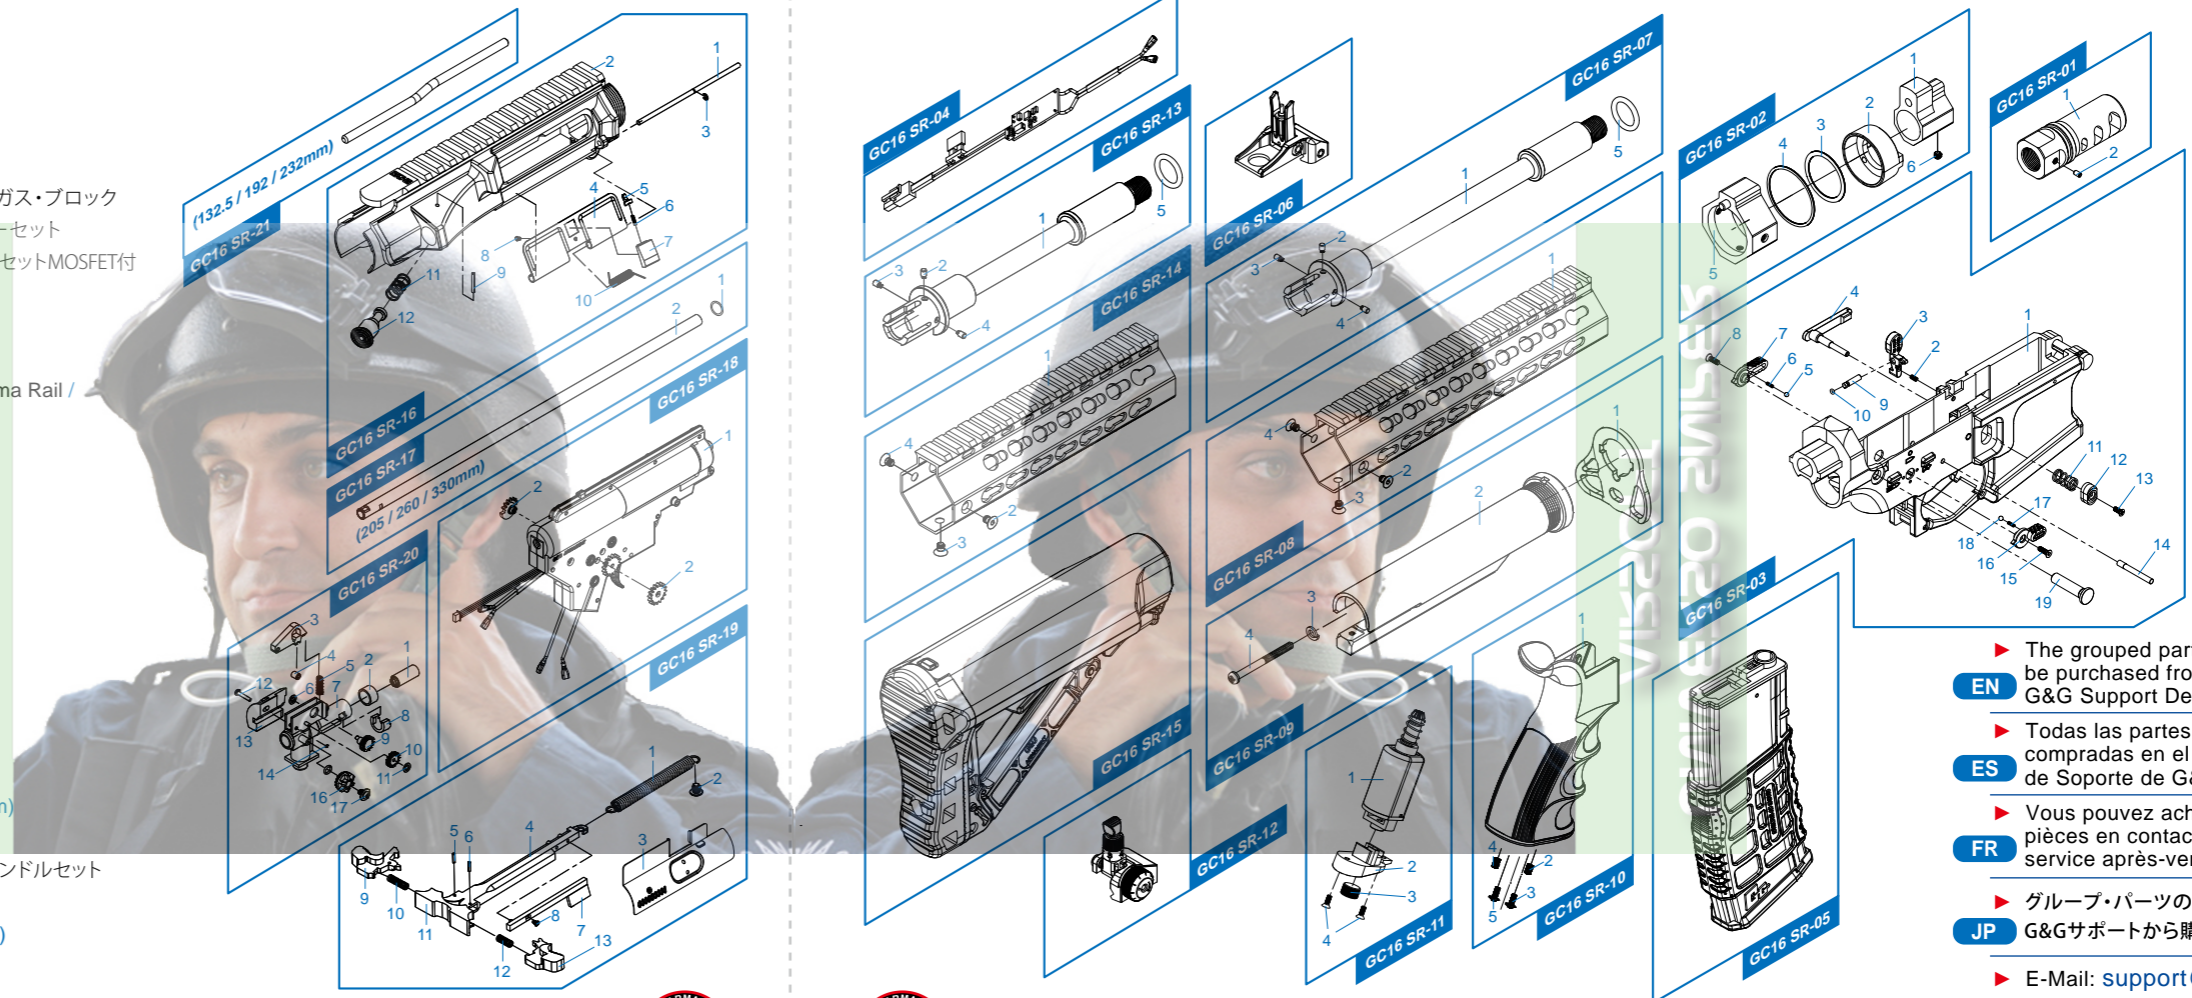

[PARTS LIST] [LISTADO DE PARTES]
[LISTE DES PIÈCES DÉTACHÉES] [パーツリスト]

- GC16 SR - 01** Mock Suppressor / Bocacha / 模擬サブレッサー
- GC16 SR - 02** Limitation Gas Block / Limitación Bloque de Gas / イミテーション・ガス・ブロック
- GC16 SR - 03** Lower Receiver Set / Conjunto Recibidor inferior / ローレシーバーセット
- GC16 SR - 04** Wire Set With MOSFET / Conjunto de cables con Mosfet / ワイヤー・セットMOSFET付
- GC16 SR - 05** Magazine / Cargador / マガジン
- GC16 SR - 06** Front Sight / Mira delantera / フロントサイト
- GC16 SR - 07** GC16 SR-L Outer Barrel / Cañón exterior / アウターバレル
- GC16 SR - 08** GC16 SR-L KeyMOD Rail System Set / KeyMOD Conjunto sistema Rail / キーモッド・レイル・システムセット
- GC16 SR - 09** Buffer Tube Set / Conjunto Tubo amortiguador de Culata / バッファー・チューブセット
- GC16 SR - 10** Grip Set / Conjunto empuñadura / グリップセット
- GC16 SR - 11** Motor Set / Conjunto Motor / モーターセット
- GC16 SR - 12** Rear Sight / Mira trasera / リアサイト
- GC16 SR - 13** GC16 SR-CQB Outer Barrel / Cañón exterior / アウターバレル
- GC16 SR - 14** GC16 SR-CQB KeyMOD Rail System Set / Conjunto sistema KeyMOD Rail / キーモッド・レイル・システムセット
- GC16 SR - 15** Extended Battery Stock Set / Conjunto Culata de extensión / 延長バッテリーストックセット
- GC16 SR - 16** Upper Receiver / Recibidor superior / アッパーレシーバー
- GC16 SR - 17** Inner Barrel / Cañón interior / インナーバレル (205 / 260 / 330mm)
- GC16 SR - 18** Gear Box Set / Conjunto Gear Box / ギアボックスセット
- GC16 SR - 19** Charging Handle Set / Conjunto Manija de carga / チャージング・ハンドルセット
- GC16 SR - 20** Hop-Up Set / Conjunto Hop-up / ホップアップセット
- GC16 SR - 21** Piston Rod / Varilla Pistón / ピストンロッド (132.5 / 192 / 232mm)