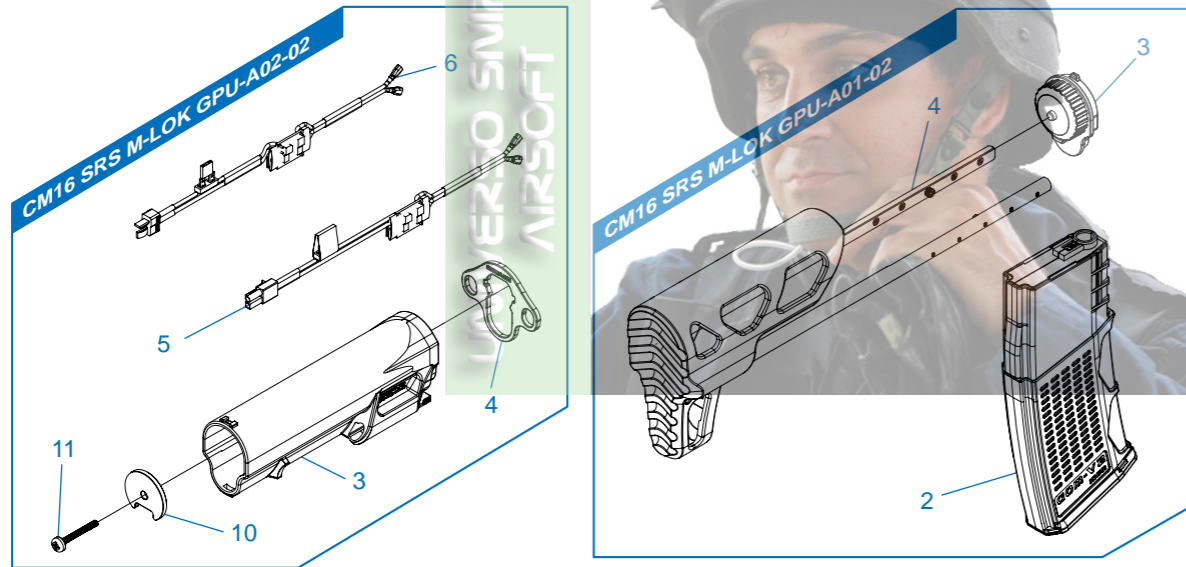

CM16 SRS M-LOK

CM16 SRS M-LOK GPU-A01-02 槍托、後托蓋 & 彈匣 / Stock, stock tube cover & magazine / Culata, tapa del tubo de culata & cargador /

Crosse, couvercle tube de crosse et chargeur / ストック & ストックチューブカバー & マガジン

CM16 SRS M-LOK GPU-A02-02 後托桿模組 / Buffer tube set / Conjunto tubo de culata / Ens. tube de crosse / バッファチューブセット

CM16 SRS M-LOK GPU-A03-01 前段總成 / Front end set / Cañón exterior y rieles / Ens. avant / フロントエンドアセンブリ

CM16 SRS M-LOK GDP-A07-02 上槍身模組 / Upper receiver set / Conjunto de recibidor superior / Ens. corps supérieur / アッパーレシーバーセット

CM16 SRS M-LOK GDP-A23-02 下槍身模組 / Lower receiver / Recibidor inferior / Corps inférieur / ロアレシーバー

CM16 SRS M-LOK GPZ-A04-B 下槍身總成 / Lower receiver set / Conjunto de recibidor inferior / Ens. corps inférieur / ロアレシーバーセット

TW ▶ 細部分解圖中的所有零件都可向怪怪貿易有限公司訂購。

EN ▶ The grouped parts may all be purchased from the G&G Support Department.

ES ▶ Todas las partes pueden ser compradas en el departamento de Soporte de G&G.

FR ▶ Vous pouvez acheter ces pièces en contactant le service après-vente G&G.

JP ▶ グループパーツのすべては、G&Gサポートから購入できます。

▶ E-Mail: support@guay2com