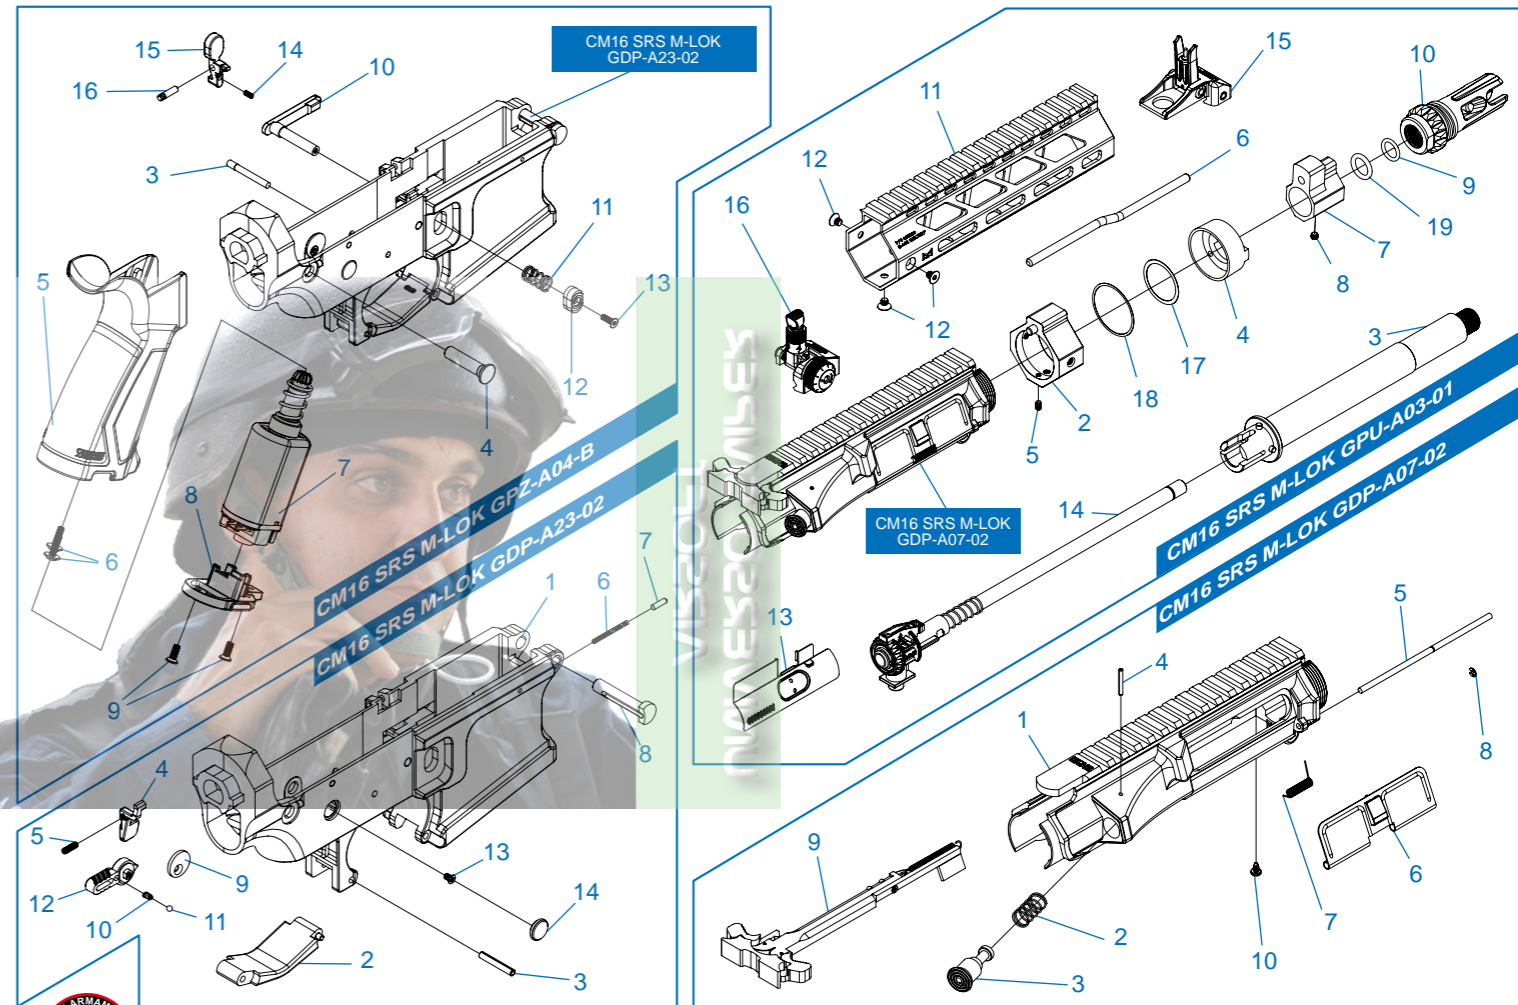

CM16 SRS M-LOK

CM16 SRS M-LOK GPU-A01-02 槍托、後托蓋 & 彈匣 / Stock, stock tube cover & magazine / Culata, tapa del tubo de culata & cargador /

Crosse, couvercle tube de crosse et chargeur / ストック & ストックチューブカバー & マガジン

CM16 SRS M-LOK GPU-A02-02 後托桿模組 / Buffer tube set / Conjunto tubo de culata / Ens. tube de crosse / バッファチューブセット

CM16 SRS M-LOK GPU-A03-01 前段總成 / Front end set / Cañón exterior y rieles / Ens. avant / フロントエンドアセンブリ

CM16 SRS M-LOK GDP-A07-02 上槍身模組 / Upper receiver set / Conjunto de recibidor superior / Ens. corps supérieur / アッパーレシーバーセット

CM16 SRS M-LOK GDP-A23-02 下槍身模組 / Lower receiver / Recibidor inferior / Corps inférieur / ロアレシーバー

CM16 SRS M-LOK GPZ-A04-B 下槍身總成 / Lower receiver set / Conjunto de recibidor inferior / Ens. corps inférieur / ロアレシーバーセット

TW ▶ 細部分解圖中的所有零件都可向怪怪貿易有限公司訂購。

EN ▶ The grouped parts may all be purchased from the G&G Support Department.

ES ▶ Todas las partes pueden ser compradas en el departamento de Soporte de G&G.

FR ▶ Vous pouvez acheter ces pièces en contactant le service après-vente G&G.

JP ▶ グループパーツのすべては、G&Gサポートから購入できます。

▶ E-Mail: support@guay2com