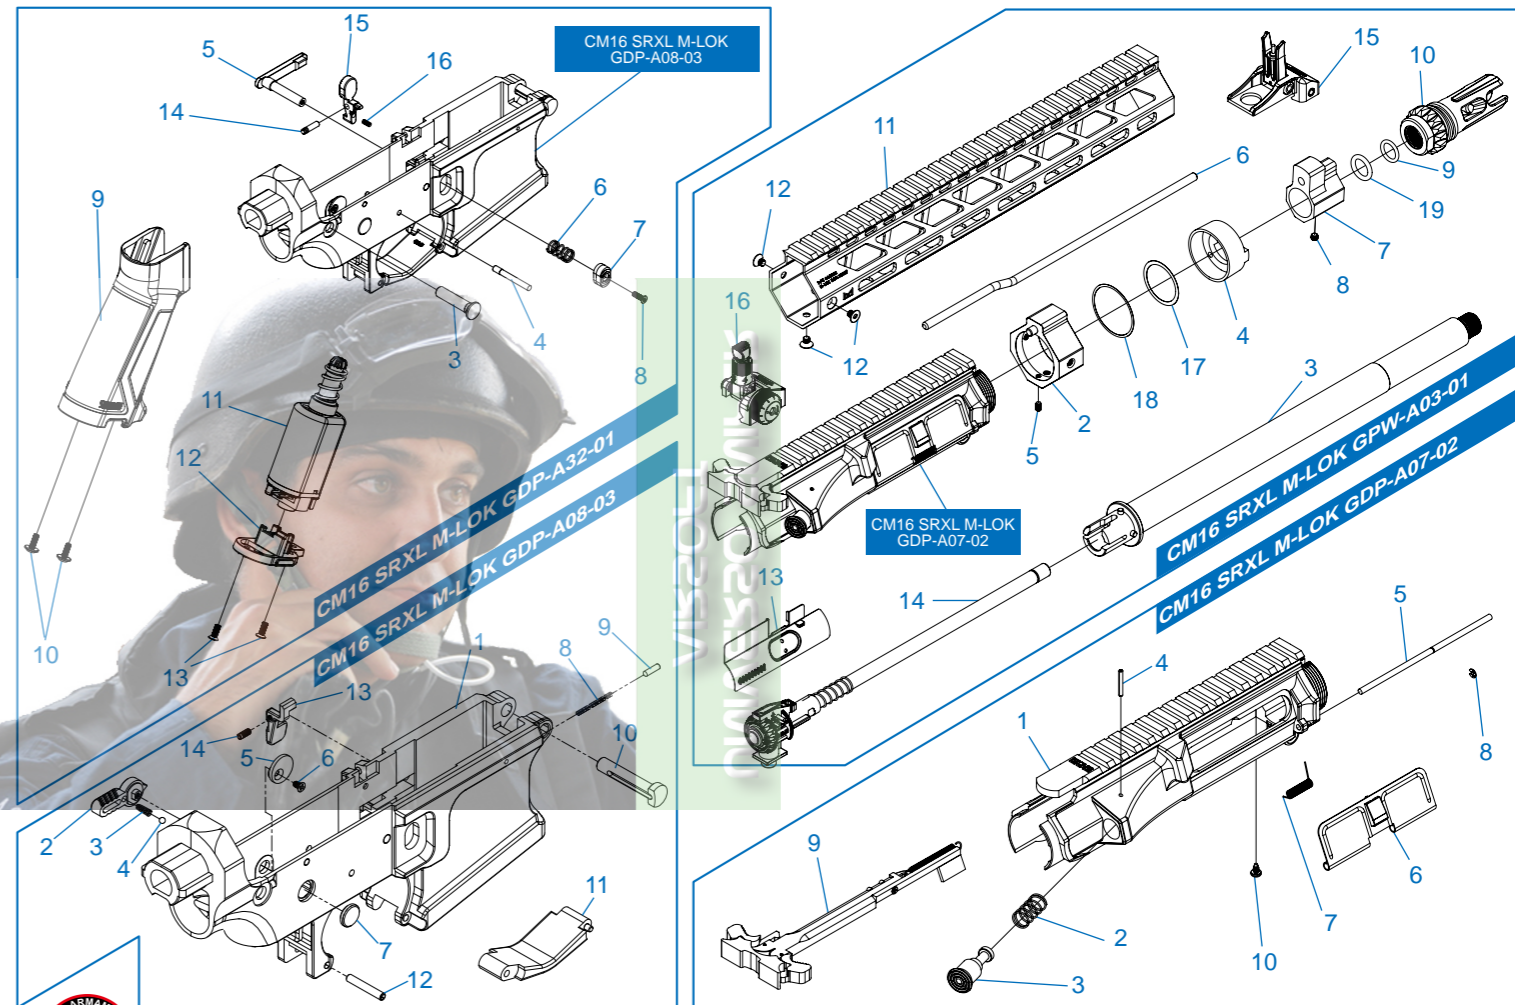

CM16 SRXL M-LOK

- **CM16 SRXL M-LOK GPW-A01-01** 槍托 & 彈匣 / Stock & magazine / Culata & cargador / Crosse et chargeur / ストック & マガジン
- **CM16 SRXL M-LOK GPW-A02-01** 後托桿模組 / Buffer tube set / Conjunto tubo de culata / Ens. tube de crosse / バッファチューブセット
- **CM16 SRXL M-LOK GPW-A03-01** 前段總成 / Front end set / Cañón exterior y rieles / Ens. avant / フロントエンドアセンブリ
- **CM16 SRXL M-LOK GDP-A07-02** 上槍身模組 / Upper receiver set / Conjunto de recibidor superior / Ens. corps supérieur / アッパーレシーバーセット
- **CM16 SRXL M-LOK GDP-A08-03** 下槍身模組 / Lower receiver / Recibidor inferior / Corps inférieur / ロアレシーバー
- **CM16 SRXL M-LOK GDP-A32-01** 下槍身總成 / Lower receiver set / Conjunto de recibidor inferior / Ens. corps inférieur / ロアレシーバーセット

- **TW** ▶ 細部分解圖中的所有零件都可向怪怪貿易有限公司訂購。
- **EN** ▶ The grouped parts may all be purchased from the G&G Support Department.
- **ES** ▶ Todas las partes pueden ser compradas en el departamento de Soporte de G&G.
- **FR** ▶ Vous pouvez acheter ces pièces en contactant le service après-vente G&G.
- **JP** ▶ グループパーツのすべては、G&Gサポートから購入できます。
- E-Mail: support@guay2com