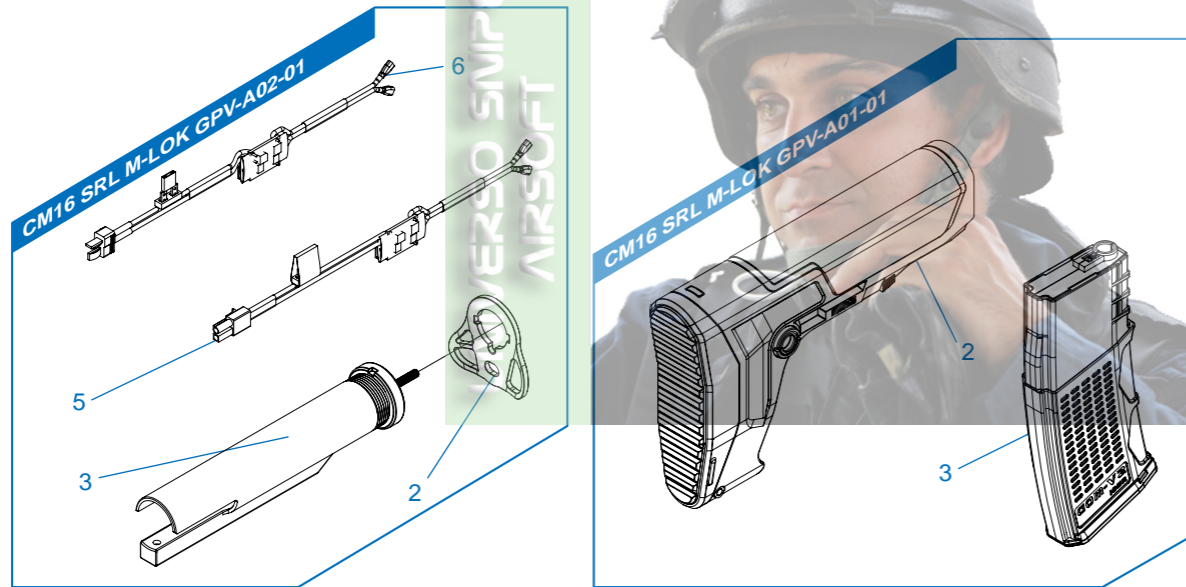

CM16 SRL M-LOK

- **CM16 SRL M-LOK GPV-A01-01** 槍托 & 彈匣 / Stock & magazine / Culata & cargador / Crosse et chargeur / ストック & マガジン
- **CM16 SRL M-LOK GPV-A02-01** 後托桿模組 / Buffer tube set / Conjunto tubo de culata / Ens. tube de crosse / バッファチューブセット
- **CM16 SRL M-LOK GPV-A03-01** 前段總成 / Front end set / Cañón exterior y rieles / Ens. avant / フロントエンドアセンブリ
- **CM16 SRL M-LOK GDP-A07-02** 上槍身模組 / Upper receiver set / Conjunto de recibidor superior / Ens. corps supérieur / アッパーレシーバーセット
- **CM16 SRL M-LOK GDP-A08-03** 下槍身模組 / Lower receiver / Recibidor inferior / Corps inférieur / ロアレシーバー
- **CM16 SRL M-LOK GDP-A32-01** 下槍身總成 / Lower receiver set / Conjunto de recibidor inferior / Ens. corps inférieur / ロアレシーバーセット

- **TW** ▶ 細部分解圖中的所有零件都可向怪怪貿易有限公司訂購。
- **EN** ▶ The grouped parts may all be purchased from the G&G Support Department.
- **ES** ▶ Todas las partes pueden ser compradas en el departamento de Soporte de G&G.
- **FR** ▶ Vous pouvez acheter ces pièces en contactant le service après-vente G&G.
- **JP** ▶ グループパーツのすべては、G&Gサポートから購入できます。
- E-Mail: support@guay2com