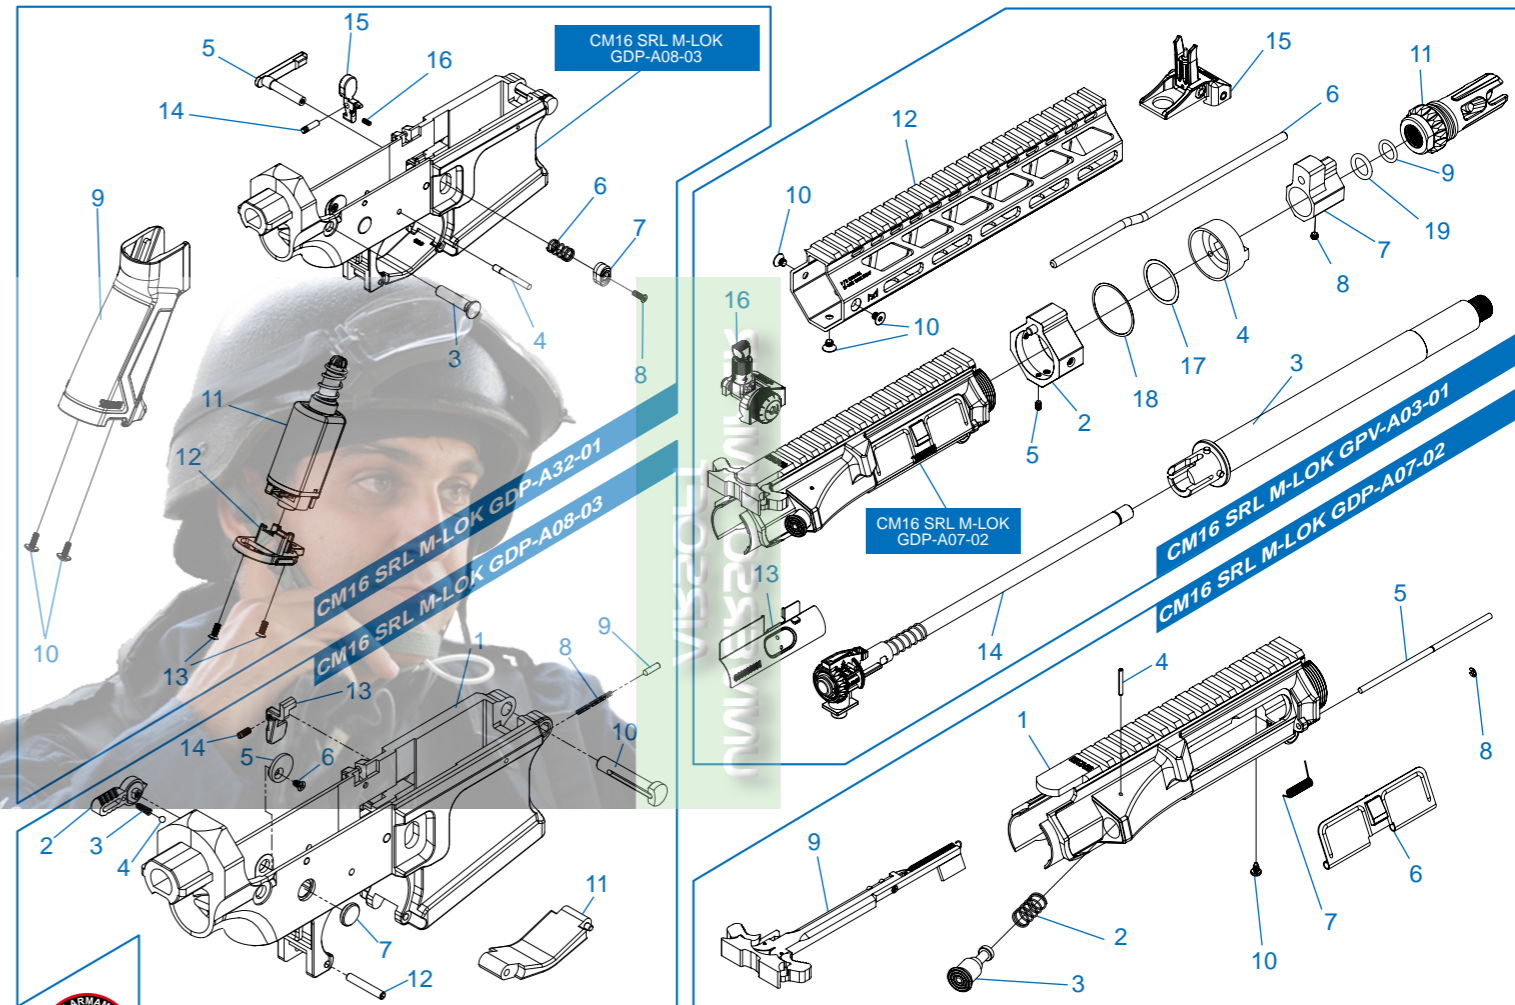

CM16 SRL M-LOK

- **CM16 SRL M-LOK GPV-A01-01** 槍托 & 彈匣 / Stock & magazine / Culata & cargador / Crosse et chargeur / ストック & マガジン
- **CM16 SRL M-LOK GPV-A02-01** 後托桿模組 / Buffer tube set / Conjunto tubo de culata / Ens. tube de crosse / バッファチューブセット
- **CM16 SRL M-LOK GPV-A03-01** 前段總成 / Front end set / Cañón exterior y rieles / Ens. avant / フロントエンドアセンブリ
- **CM16 SRL M-LOK GDP-A07-02** 上槍身模組 / Upper receiver set / Conjunto de recibidor superior / Ens. corps supérieur / アッパーレシーバーセット
- **CM16 SRL M-LOK GDP-A08-03** 下槍身模組 / Lower receiver / Recibidor inferior / Corps inférieur / ロアレシーバー
- **CM16 SRL M-LOK GDP-A32-01** 下槍身總成 / Lower receiver set / Conjunto de recibidor inferior / Ens. corps inférieur / ロアレシーバーセット

- **TW** ▶ 細部分解圖中的所有零件都可向怪怪貿易有限公司訂購。
- **EN** ▶ The grouped parts may all be purchased from the G&G Support Department.
- **ES** ▶ Todas las partes pueden ser compradas en el departamento de Soporte de G&G.
- **FR** ▶ Vous pouvez acheter ces pièces en contactant le service après-vente G&G.
- **JP** ▶ グループパーツのすべては、G&Gサポートから購入できます。
- E-Mail: support@guay2com