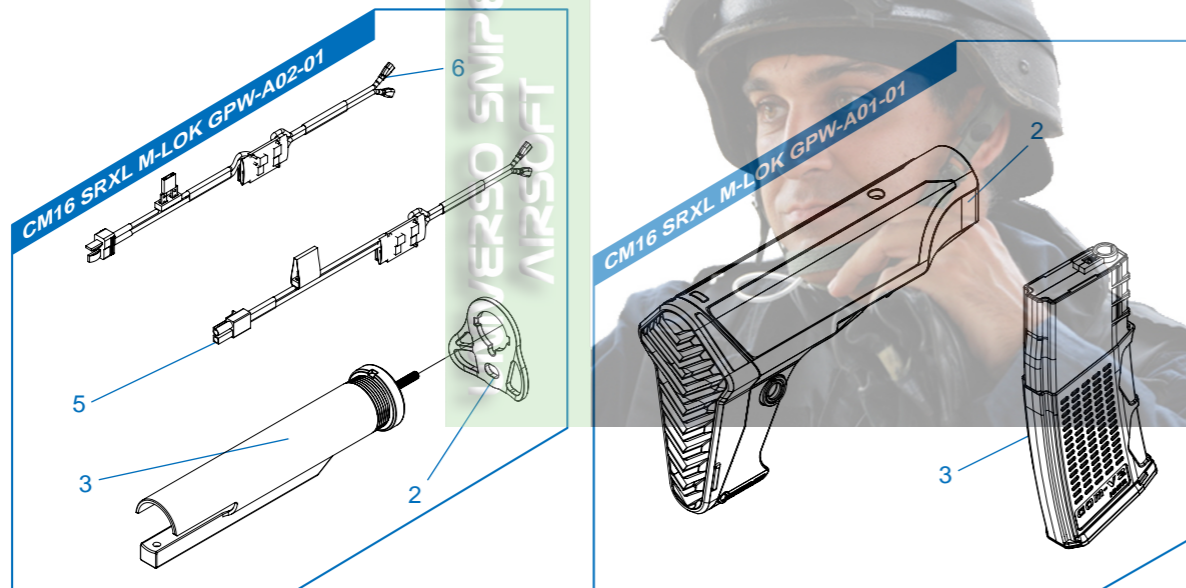

CM16 SRXL M-LOK

- **CM16 SRXL M-LOK GPW-A01-01** 槍托 & 彈匣 / Stock & magazine / Culata & cargador / Crosse et chargeur / ストック & マガジン
- **CM16 SRXL M-LOK GPW-A02-01** 後托桿模組 / Buffer tube set / Conjunto tubo de culata / Ens. tube de crosse / バッファチューブセット
- **CM16 SRXL M-LOK GPW-A03-01** 前段總成 / Front end set / Cañón exterior y rieles / Ens. avant / フロントエンドアセンブリ
- **CM16 SRXL M-LOK GDP-A07-02** 上槍身模組 / Upper receiver set / Conjunto de recibidor superior / Ens. corps supérieur / アッパーレシーバーセット
- **CM16 SRXL M-LOK GDP-A08-03** 下槍身模組 / Lower receiver / Recibidor inferior / Corps inférieur / ロアレシーバー
- **CM16 SRXL M-LOK GDP-A32-01** 下槍身總成 / Lower receiver set / Conjunto de recibidor inferior / Ens. corps inférieur / ロアレシーバーセット

- **TW** ▶ 細部分解圖中的所有零件都可向怪怪貿易有限公司訂購。
- **EN** ▶ The grouped parts may all be purchased from the G&G Support Department.
- **ES** ▶ Todas las partes pueden ser compradas en el departamento de Soporte de G&G.
- **FR** ▶ Vous pouvez acheter ces pièces en contactant le service après-vente G&G.
- **JP** ▶ グループパーツのすべては、G&Gサポートから購入できます。
- E-Mail: support@guay2com