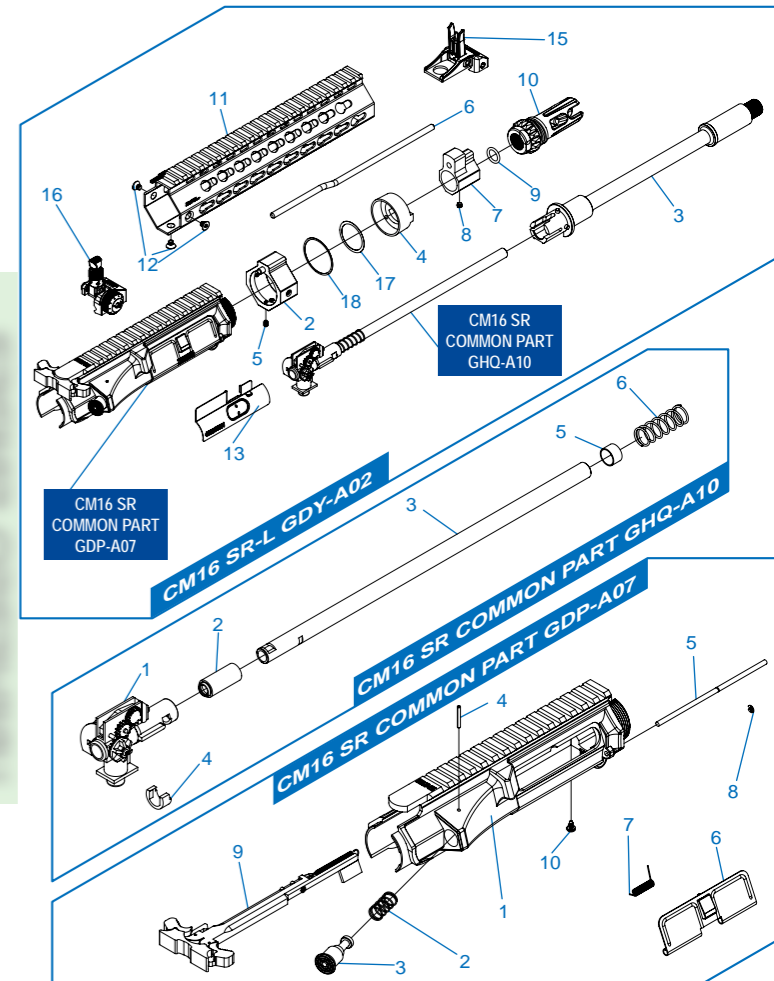

# CM16 SR-S / CM16 SR-L / CM16 SR-XL

CM16 SR-S GDX-A01	槍托 & 彈匣 / Stock & magazine / Culata & cargador / Crosse et chargeur / ストック & マガジン
CM16 SR-S GDX-A02	前段總成 / Front end set / Set de parte delantera / Ens. avant / フロントエンドセット
CM16 SR-S GDX-A04	後托桿模組 / Buffer tube set / Tubo de culata / Ens. tube de crosse / バッファチューブセット
CM16 SR-L GDY-A01	槍托 & 彈匣 / Stock & magazine / Culata & cargador / Crosse et chargeur / ストック & マガジン
CM16 SR-L GDY-A02	前段總成 / Front end set / Set de parte delantera / Ens. avant / フロントエンドセット
CM16 SR-L GDY-A04	後托桿模組 / Buffer tube set / Tubo de culata / Ens. tube de crosse / バッファチューブセット
CM16 SR-XL GDZ-A01	槍托 & 彈匣 / Stock & magazine / Culata & cargador / Crosse et chargeur / ストック & マガジン
CM16 SR-XL GDZ-A02	前段總成 / Front end set / Set de parte delantera / Ens. avant / フロントエンドセット
CM16 SR-XL GDZ-A04	後托桿模組 / Buffer tube set / Tubo de culata / Ens. tube de crosse / バッファチューブセット
CM16 SR COMMON PART GDP-A07	上槍身模組 / Upper receiver set / Set de recibidor superior / Ens. corps supérieur / アッパーレシーバーセット
CM16 SR COMMON PART GHQ-A10	內管及內膛模組 / Inner barrel and hop up assembly / Set de hop-up y caño interior / Canon interne et ens.hop-up / インナーバレル&ホップアップセット

[零件表] [PARTS LIST] [LISTADO DE PARTES] [LISTE DES PIÈCES DÉTACHÉES] [パーツリスト]

CM16 SR-S / CM16 SR-L / CM16 SR-XL

CM16 SR COMMON PART GDN-A04 齒輪箱模組 / Gear box / Caja de engranaje / Gearbox / ギアボックス

CM16 SR COMMON PART GDN-A05 齒輪箱左側模組及電子板機開關 / Gearbox left assembly & ETU / Placa selectora y ETU /

Ens. gearbox et ETU / ファイアーセクタープレート&ETU

CM16 SR COMMON PART GDP-A08 下槍身模組 / Lower receiver / Set de recibidor inferior / Corps inférieur / ロアレシーバー

CM16 SR COMMON PART GDP-A09 下槍身總成 / Lower receiver set / Set de recibidor inferior / Ens. corps inférieur / ロアレシーバーセット