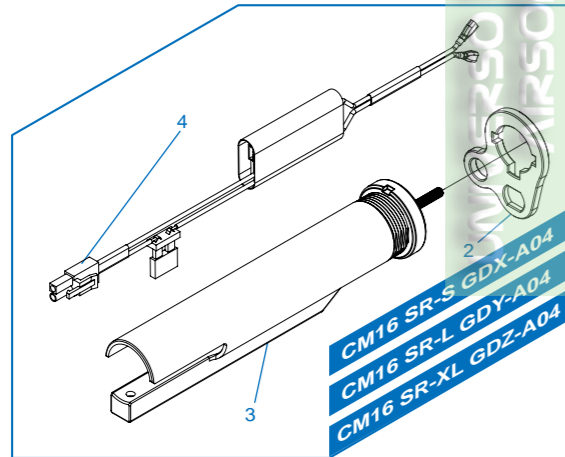

# CM16 SR-S / CM16 SR-L / CM16 SR-XL

CM16 SR-S GDX-A01	槍托 & 彈匣 / Stock & magazine / Culata & cargador / Crosse et chargeur / ストック & マガジン
CM16 SR-S GDX-A02	前段總成 / Front end set / Set de parte delantera / Ens. avant / フロントエンドセット
CM16 SR-S GDX-A04	後托桿模組 / Buffer tube set / Tubo de culata / Ens. tube de crosse / バッファチューブセット
CM16 SR-L GDY-A01	槍托 & 彈匣 / Stock & magazine / Culata & cargador / Crosse et chargeur / ストック & マガジン
CM16 SR-L GDY-A02	前段總成 / Front end set / Set de parte delantera / Ens. avant / フロントエンドセット
CM16 SR-L GDY-A04	後托桿模組 / Buffer tube set / Tubo de culata / Ens. tube de crosse / バッファチューブセット
CM16 SR-XL GDZ-A01	槍托 & 彈匣 / Stock & magazine / Culata & cargador / Crosse et chargeur / ストック & マガジン
CM16 SR-XL GDZ-A02	前段總成 / Front end set / Set de parte delantera / Ens. avant / フロントエンドセット
CM16 SR-XL GDZ-A04	後托桿模組 / Buffer tube set / Tubo de culata / Ens. tube de crosse / バッファチューブセット
CM16 SR COMMON PART GDP-A07	上槍身模組 / Upper receiver set / Set de recibidor superior / Ens. corps supérieur / アッパーレシーバーセット
CM16 SR COMMON PART GHQ-A10	內管及內膛模組 / Inner barrel and hop up assembly / Set de hop-up y caño interior / Canon interne et ens.hop-up / インナーバレル&ホップアップセット

[零件表] [PARTS LIST] [LISTADO DE PARTES] [LISTE DES PIÈCES DÉTACHÉES] [パーツリスト]

CM16 SR-S / CM16 SR-L / CM16 SR-XL

CM16 SR COMMON PART GDN-A04 齒輪箱模組 / Gear box / Caja de engranaje / Gearbox / ギアボックス

CM16 SR COMMON PART GDN-A05 齒輪箱左側模組及電子板機開關 / Gearbox left assembly & ETU / Placa selectora y ETU /

Ens. gearbox et ETU / ファイアーセクタープレート&ETU

CM16 SR COMMON PART GDP-A08 下槍身模組 / Lower receiver / Set de recibidor inferior / Corps inférieur / ロアレシーバー

CM16 SR COMMON PART GDP-A09 下槍身總成 / Lower receiver set / Set de recibidor inferior / Ens. corps inférieur / ロアレシーバーセット