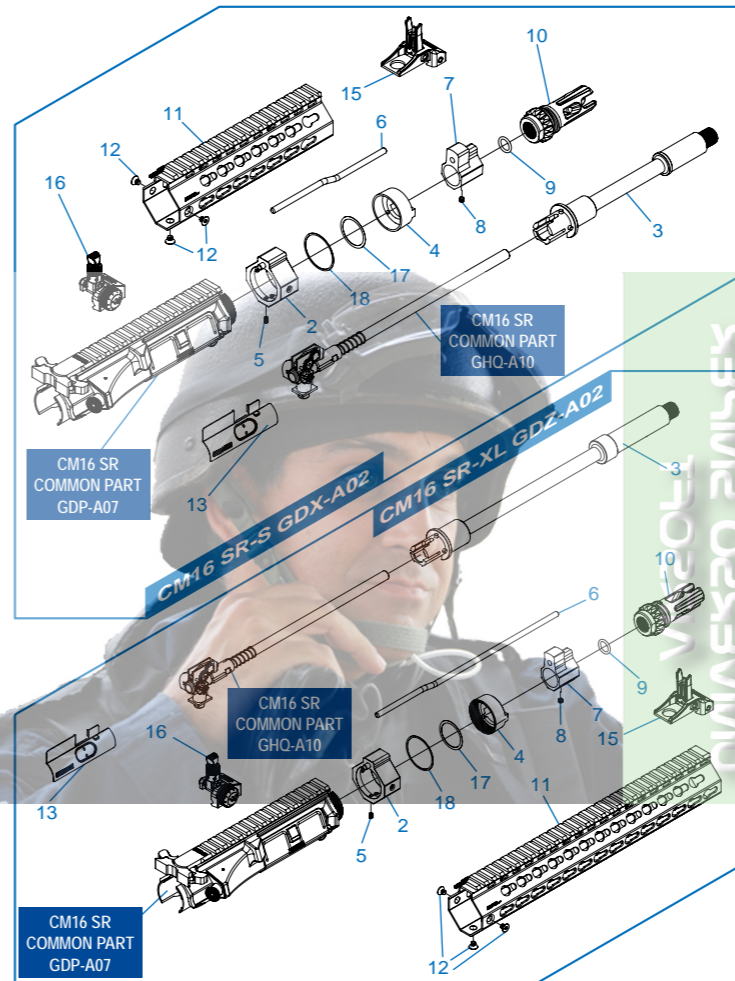

# CM16 SR-S / CM16 SR-L / CM16 SR-XL

CM16 SR-S GDX-A01	槍托 & 彈匣 / Stock & magazine / Culata & cargador / Crosse et chargeur / ストック & マガジン
CM16 SR-S GDX-A02	前段總成 / Front end set / Set de parte delantera / Ens. avant / フロントエンドセット
CM16 SR-S GDX-A04	後托桿模組 / Buffer tube set / Tubo de culata / Ens. tube de crosse / バッファチューブセット
CM16 SR-L GDY-A01	槍托 & 彈匣 / Stock & magazine / Culata & cargador / Crosse et chargeur / ストック & マガジン
CM16 SR-L GDY-A02	前段總成 / Front end set / Set de parte delantera / Ens. avant / フロントエンドセット
CM16 SR-L GDY-A04	後托桿模組 / Buffer tube set / Tubo de culata / Ens. tube de crosse / バッファチューブセット
CM16 SR-XL GDZ-A01	槍托 & 彈匣 / Stock & magazine / Culata & cargador / Crosse et chargeur / ストック & マガジン
CM16 SR-XL GDZ-A02	前段總成 / Front end set / Set de parte delantera / Ens. avant / フロントエンドセット
CM16 SR-XL GDZ-A04	後托桿模組 / Buffer tube set / Tubo de culata / Ens. tube de crosse / バッファチューブセット
CM16 SR COMMON PART GDP-A07	上槍身模組 / Upper receiver set / Set de recibidor superior / Ens. corps supérieur / アッパーレシーバーセット
CM16 SR COMMON PART GHQ-A10	內管及內膛模組 / Inner barrel and hop up assembly / Set de hop-up y caño interior / Canon interne et ens.hop-up / インナーバレル&ホップアップセット

[零件表] [PARTS LIST] [LISTADO DE PARTES] [LISTE DES PIÈCES DÉTACHÉES] [パーツリスト]

CM16 SR-S / CM16 SR-L / CM16 SR-XL

CM16 SR COMMON PART GDN-A04 齒輪箱模組 / Gear box / Caja de engranaje / Gearbox / ギアボックス

CM16 SR COMMON PART GDN-A05 齒輪箱左側模組及電子板機開關 / Gearbox left assembly & ETU / Placa selectora y ETU /

Ens. gearbox et ETU / ファイアーセクタープレート&ETU

CM16 SR COMMON PART GDP-A08 下槍身模組 / Lower receiver / Set de recibidor inferior / Corps inférieur / ロアレシーバー

CM16 SR COMMON PART GDP-A09 下槍身總成 / Lower receiver set / Set de recibidor inferior / Ens. corps inférieur / ロアレシーバーセット