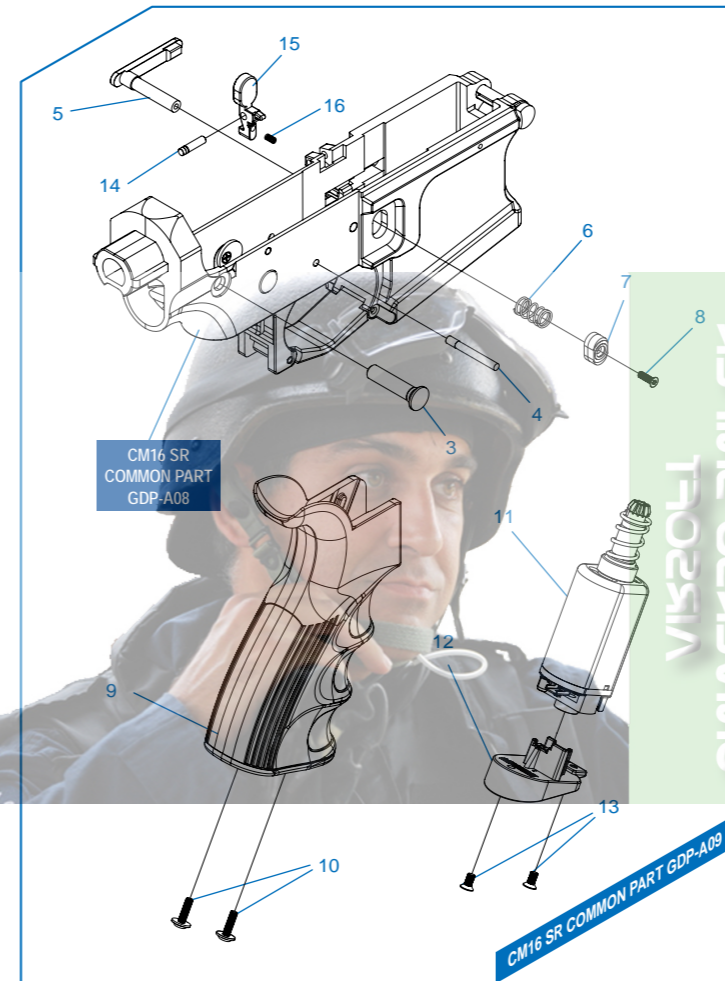

# CM16 SR-S / CM16 SR-L / CM16 SR-XL

CM16 SR-S GDX-A01	槍托 & 彈匣 / Stock & magazine / Culata & cargador / Crosse et chargeur / ストック & マガジン
CM16 SR-S GDX-A02	前段總成 / Front end set / Set de parte delantera / Ens. avant / フロントエンドセット
CM16 SR-S GDX-A04	後托桿模組 / Buffer tube set / Tubo de culata / Ens. tube de crosse / バッファチューブセット
CM16 SR-L GDY-A01	槍托 & 彈匣 / Stock & magazine / Culata & cargador / Crosse et chargeur / ストック & マガジン
CM16 SR-L GDY-A02	前段總成 / Front end set / Set de parte delantera / Ens. avant / フロントエンドセット
CM16 SR-L GDY-A04	後托桿模組 / Buffer tube set / Tubo de culata / Ens. tube de crosse / バッファチューブセット
CM16 SR-XL GDZ-A01	槍托 & 彈匣 / Stock & magazine / Culata & cargador / Crosse et chargeur / ストック & マガジン
CM16 SR-XL GDZ-A02	前段總成 / Front end set / Set de parte delantera / Ens. avant / フロントエンドセット
CM16 SR-XL GDZ-A04	後托桿模組 / Buffer tube set / Tubo de culata / Ens. tube de crosse / バッファチューブセット
CM16 SR COMMON PART GDP-A07	上槍身模組 / Upper receiver set / Set de recibidor superior / Ens. corps supérieur / アッパーレシーバーセット
CM16 SR COMMON PART GHQ-A10	內管及內膛模組 / Inner barrel and hop up assembly / Set de hop-up y caño interior / Canon interne et ens.hop-up / インナーバレル&ホップアップセット

[零件表] [PARTS LIST] [LISTADO DE PARTES] [LISTE DES PIÈCES DÉTACHÉES] [パーツリスト]

CM16 SR-S / CM16 SR-L / CM16 SR-XL

CM16 SR COMMON PART GDN-A04 齒輪箱模組 / Gear box / Caja de engranaje / Gearbox / ギアボックス

CM16 SR COMMON PART GDN-A05 齒輪箱左側模組及電子板機開關 / Gearbox left assembly & ETU / Placa selectora y ETU /

Ens. gearbox et ETU / ファイアーセクタープレート&ETU

CM16 SR COMMON PART GDP-A08 下槍身模組 / Lower receiver / Set de recibidor inferior / Corps inférieur / ロアレシーバー

CM16 SR COMMON PART GDP-A09 下槍身總成 / Lower receiver set / Set de recibidor inferior / Ens. corps inférieur / ロアレシーバーセット