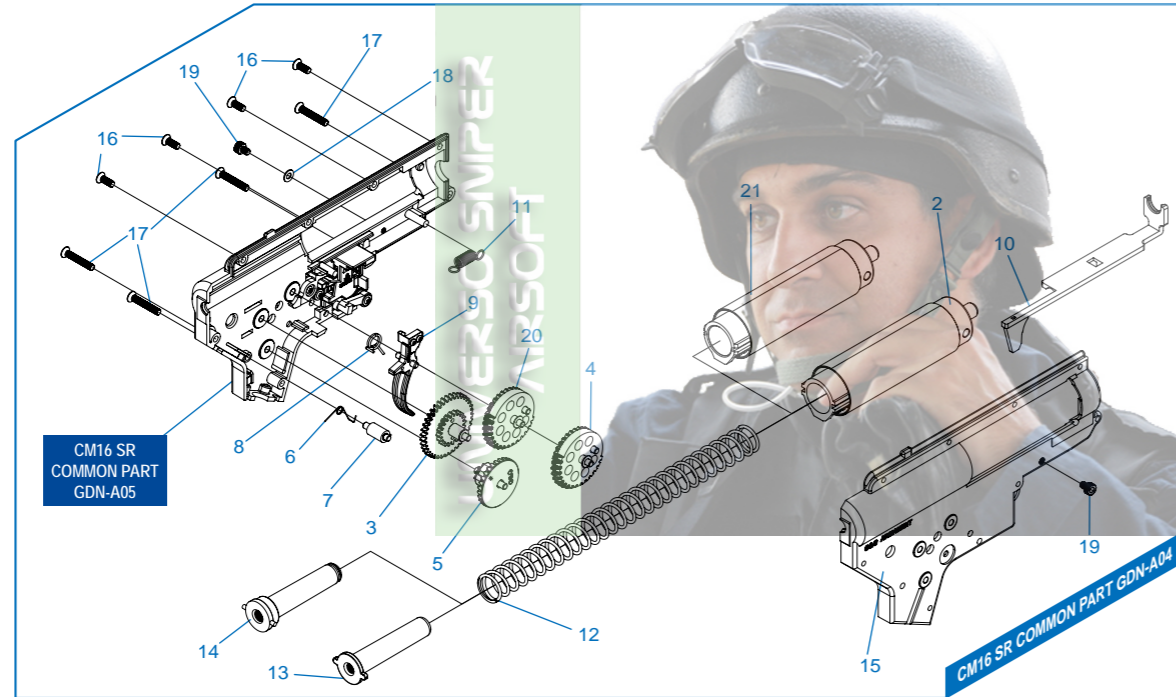

[零件表] [PARTS LIST] [LISTADO DE PARTES] [LISTE DES PIÈCES DÉTACHÉES] [パーツリスト]

CM16 SR-S / CM16 SR-L / CM16 SR-XL

CM16 SR COMMON PART GDN-A04 齒輪箱模組 / Gear box / Caja de engranaje / Gearbox / ギアボックス

CM16 SR COMMON PART GDN-A05 齒輪箱左側模組及電子板機開關 / Gearbox left assembly & ETU / Placa selectora y ETU /

Ens. gearbox et ETU / ファイアーセクタープレート&ETU

CM16 SR COMMON PART GDP-A08 下槍身模組 / Lower receiver / Set de recibidor inferior / Corps inférieur / ロアレシーバー

CM16 SR COMMON PART GDP-A09 下槍身總成 / Lower receiver set / Set de recibidor inferior / Ens. corps inférieur / ロアレシーバーセット

TW ▶ 細部分解圖中的所有零件都
可向怪怪貿易有限公司訂購。

EN ▶ The grouped parts may all
be purchased from the
G&G Support Department.

ES ▶ Todas las partes pueden ser
compradas en el departamento
de Soporte de G&G.

FR ▶ Vous pouvez acheter ces
pièces en contactant le
service après-vente G&G.

JP ▶ グループパーツのすべては、
G&Gサポートから購入できます。

▶ E-Mail: support@guay2com