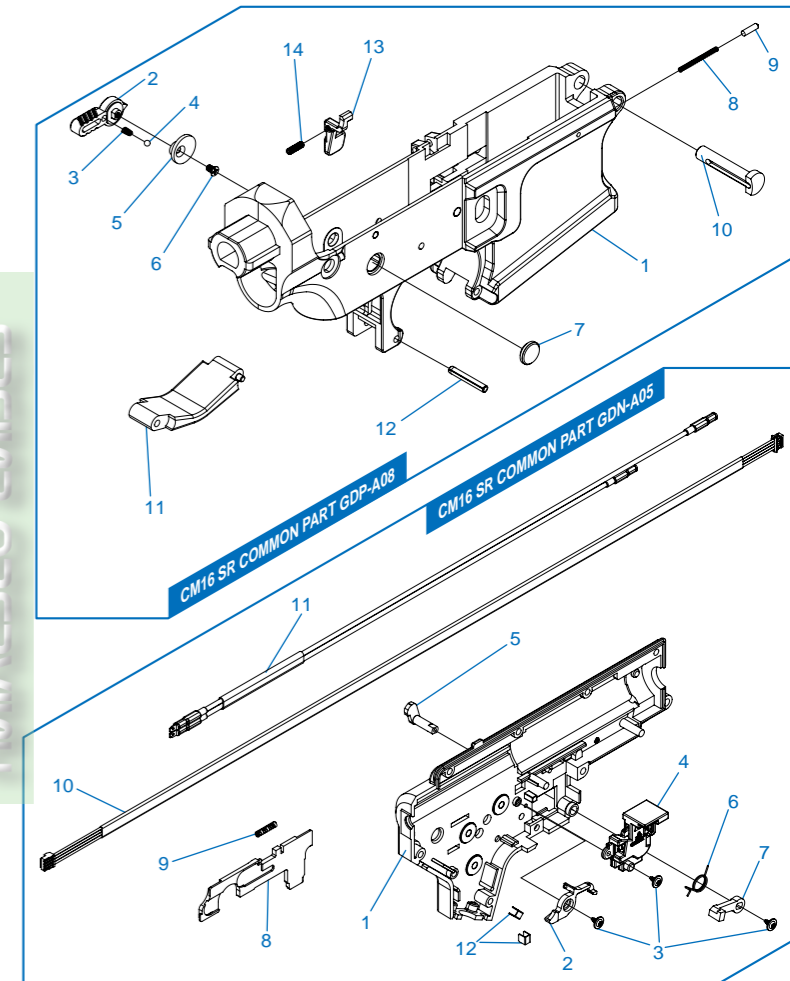

[零件表] [PARTS LIST] [LISTADO DE PARTES] [LISTE DES PIÈCES DÉTACHÉES] [パーツリスト]

CM16 SR-S / CM16 SR-L / CM16 SR-XL

CM16 SR COMMON PART GDN-A04 齒輪箱模組 / Gear box / Caja de engranaje / Gearbox / ギアボックス

CM16 SR COMMON PART GDN-A05 齒輪箱左側模組及電子板機開關 / Gearbox left assembly & ETU / Placa selectora y ETU /

Ens. gearbox et ETU / ファイアーセクタープレート&ETU

CM16 SR COMMON PART GDP-A08 下槍身模組 / Lower receiver / Set de recibidor inferior / Corps inférieur / ロアレシーバー

CM16 SR COMMON PART GDP-A09 下槍身總成 / Lower receiver set / Set de recibidor inferior / Ens. corps inférieur / ロアレシーバーセット