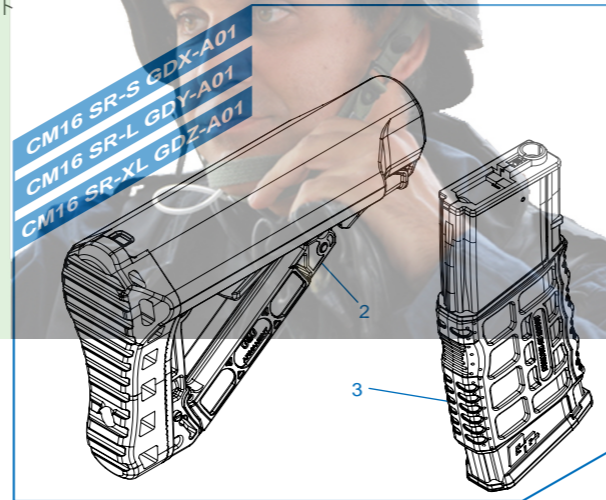

- **TW** ▶ 細部分解圖中的所有零件都可向怪怪貿易有限公司訂購。
- **EN** ▶ The grouped parts may all be purchased from the G&G Support Department.
- **ES** ▶ Todas las partes pueden ser compradas en el departamento de Soporte de G&G.
- **FR** ▶ Vous pouvez acheter ces pièces en contactant le service après-vente G&G.
- **JP** ▶ グループパーツのすべては、G&Gサポートから購入できます。
- E-Mail: support@guay2com