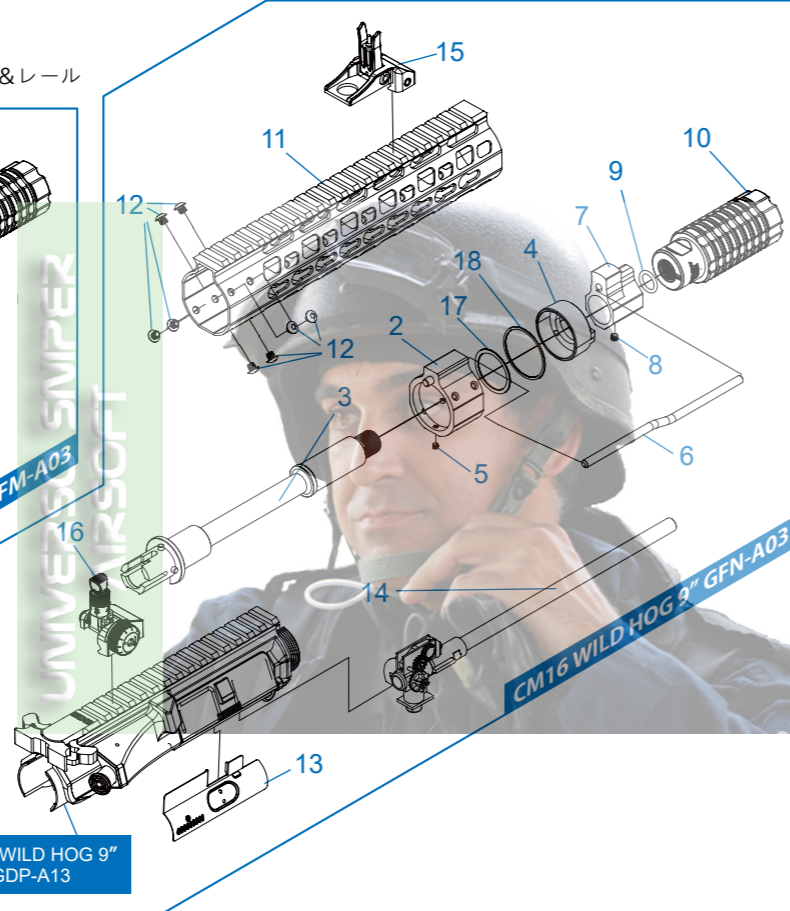

CM16 WILD HOG 9" GFN-A03

CM16 WILD HOG 9" GDP-A13

CM16 WILD HOG 12" GFO-A03

CM16 WILD HOG 12" GDP-A13

CM16 WILD HOG 13.5" GFP-A03

CM16 WILD HOG 13.5" GDP-A13

- TW** 細部分解圖中的所有零件都可向怪怪貿易有限公司訂購。
- EN** The grouped parts may all be purchased from the G&G Support Department.
- ES** Todas las partes pueden ser compradas en el departamento de Soporte de G&G.
- FR** Vous pouvez acheter ces pièces en contactant le service après-vente G&G.
- JP** グループパーツのすべては、G&Gサポートから購入できます。
- E-Mail:** support@guay2com