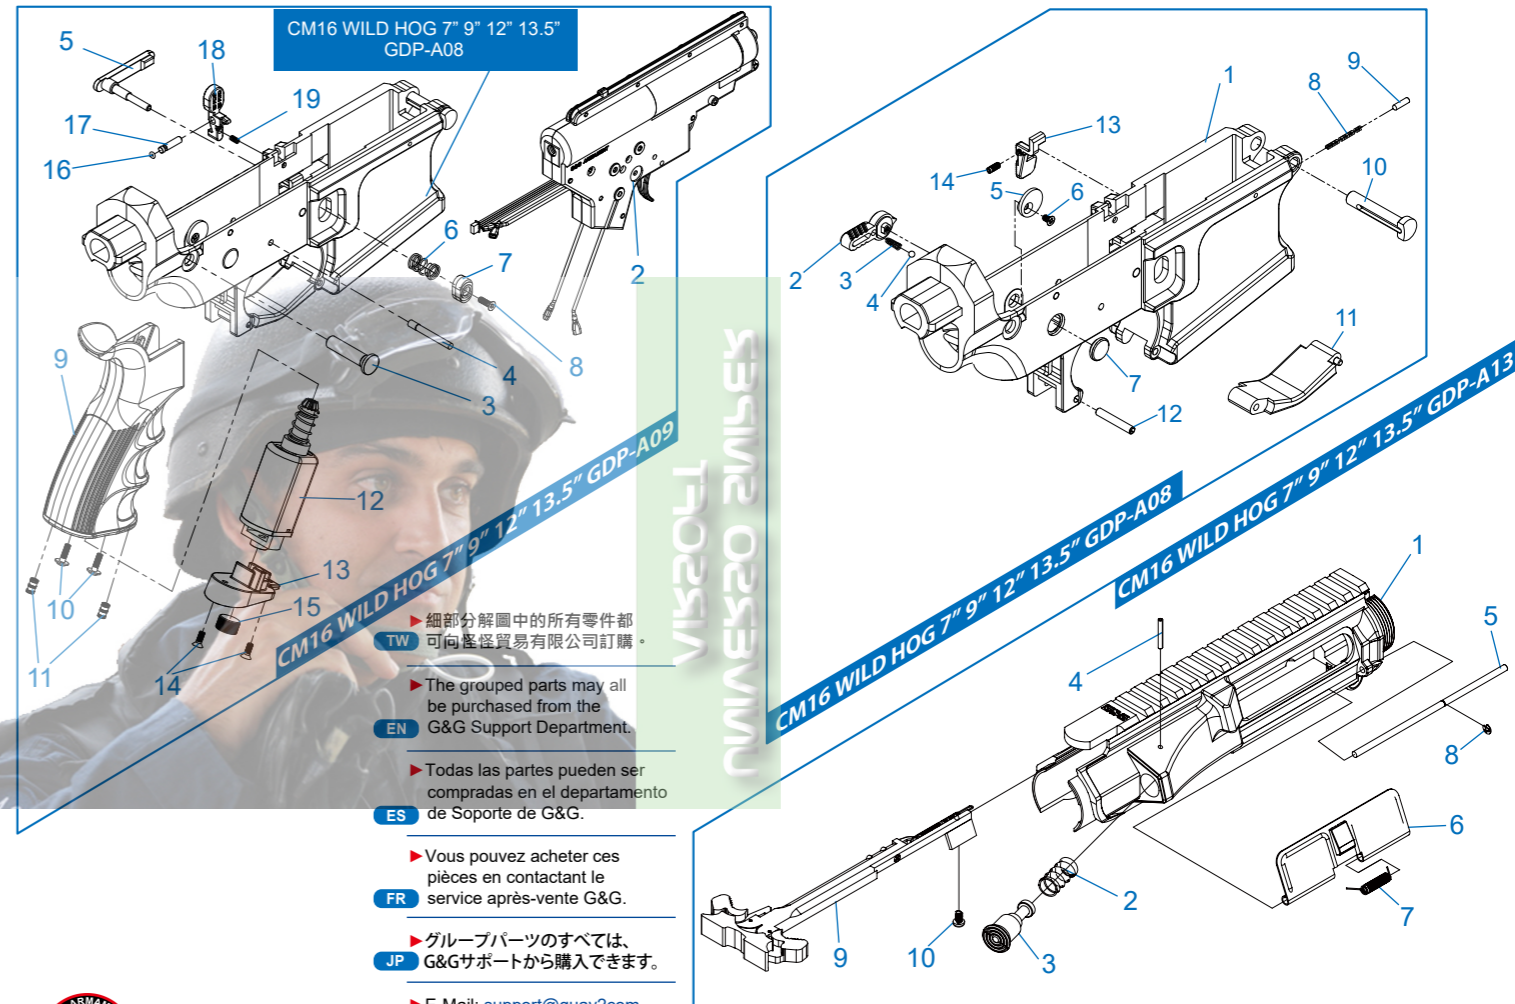

# CM16 WILD HOG 7" 9" 12" 13.5"

- 7":GFM-A01, 9":GFN-A01, 12":GFO-A01, 13.5"GFP-A01 槍托 & 彈匣 / Stock & magazine / Culata & cargador / Crosse et chargeur / ストック & マガジン
- 7":GFM-A02, 9":GFN-A02, 12":GFO-A02, 13.5"GFP-A02 後托桿模組 / Buffer Tube Set / Conjunto Tubo Amortiguador de Culata / Ens. tube de crosse / バッファチューブセット
- CM16 WILD HOG 7", 9", 12", 13.5" : GDP-A08 下槍身模組 / Lower Receiver / Conjunto de Cañón y Hop Up / Corps inférieur / インナーパレルとホップアップセット
- CM16 WILD HOG 7", 9", 12", 13.5" : GDP-A09 下槍身總成 / Lower Receiver Set / Conjunto Recibidor Inferior / Ens. corps inférieur / ロアレシーバー
- CM16 WILD HOG 7", 9", 12", 13.5" : GDP-A13 上槍身模組 / Upper Receiver Set / Cañón exterior y rieles / Ens. corps supérieur / パレルセット&レール

# CM16 WILD HOG 7" 9" 12" 13.5"

7": GFM-A03, 9": GFN-A03, 12": GFO-A03, 13.5": GFP-A03

前段總成 / Front End set / Cañón exterior y rieles / Ens. avant / パレルセット&レール

CM16 WILD HOG 7" GFM-A03

CM16 WILD HOG 7" GDP-A13