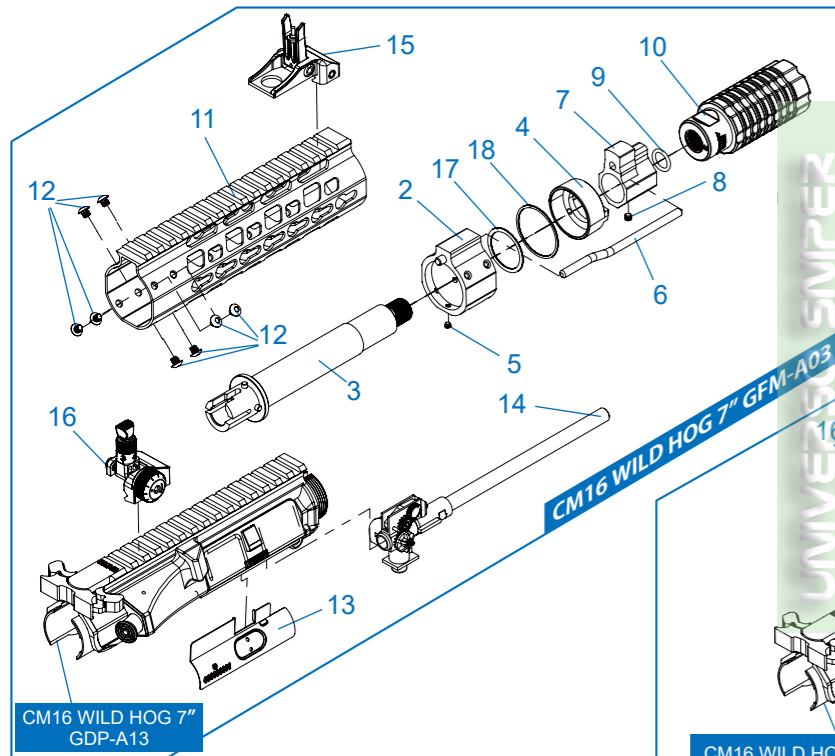

# CM16 WILD HOG 7" 9" 12" 13.5"

- 7":GFM-A01, 9":GFN-A01, 12":GFO-A01, 13.5"GFP-A01 槍托 & 彈匣 / Stock & magazine / Culata & cargador / Crosse et chargeur / ストック & マガジン
- 7":GFM-A02, 9":GFN-A02, 12":GFO-A02, 13.5"GFP-A02 後托桿模組 / Buffer Tube Set / Conjunto Tubo Amortiguador de Culata / Ens. tube de crosse / バッファチューブセット
- CM16 WILD HOG 7", 9", 12", 13.5" : GDP-A08 下槍身模組 / Lower Receiver / Conjunto de Cañón y Hop Up / Corps inférieur / インナーパレルとホップアップセット
- CM16 WILD HOG 7", 9", 12", 13.5" : GDP-A09 下槍身總成 / Lower Receiver Set / Conjunto Recibidor Inferior / Ens. corps inférieur / ロアレシーバー
- CM16 WILD HOG 7", 9", 12", 13.5" : GDP-A13 上槍身模組 / Upper Receiver Set / Cañón exterior y rieles / Ens. corps supérieur / パレルセット&レール

# CM16 WILD HOG 7" 9" 12" 13.5"

7": GFM-A03, 9": GFN-A03, 12": GFO-A03, 13.5": GFP-A03

前段總成 / Front End set / Cañón exterior y rieles / Ens. avant / パレルセット&レール

CM16 WILD HOG 7" GFM-A03

CM16 WILD HOG 7" GDP-A13

CM16 WILD HOG 9" GFN-A03

CM16 WILD HOG 9" GDP-A13

CM16 WILD HOG 12" GFO-A03

CM16 WILD HOG 12" GDP-A13

CM16 WILD HOG 13.5" GFP-A03

CM16 WILD HOG 13.5" GDP-A13

- TW** 細部分解圖中的所有零件都可向怪怪貿易有限公司訂購。
- EN** The grouped parts may all be purchased from the G&G Support Department.
- ES** Todas las partes pueden ser compradas en el departamento de Soporte de G&G.
- FR** Vous pouvez acheter ces pièces en contactant le service après-vente G&G.
- JP** グループパーツのすべては、G&Gサポートから購入できます。
- E-Mail:** support@guay2com