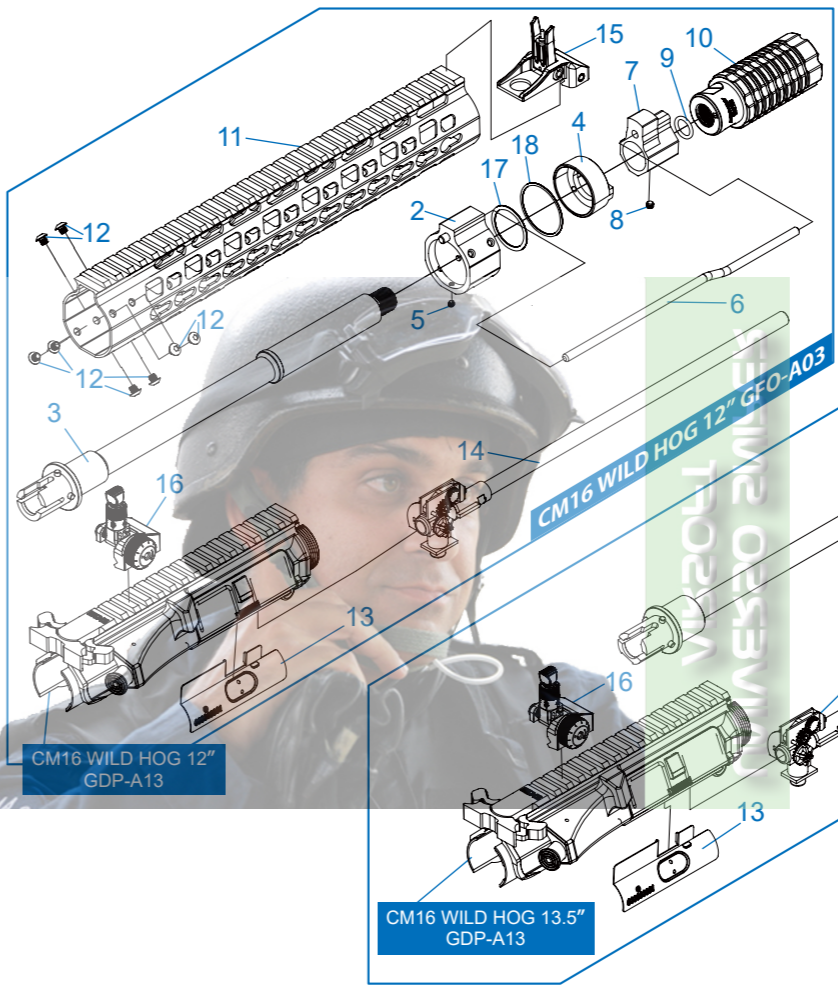

# CM16 WILD HOG 7" 9" 12" 13.5"

- 7":GFM-A01, 9":GFN-A01, 12":GFO-A01, 13.5"GFP-A01 槍托 & 彈匣 / Stock & magazine / Culata & cargador / Crosse et chargeur / ストック & マガジン
- 7":GFM-A02, 9":GFN-A02, 12":GFO-A02, 13.5"GFP-A02 後托桿模組 / Buffer Tube Set / Conjunto Tubo Amortiguador de Culata / Ens. tube de crosse / バッファチューブセット
- CM16 WILD HOG 7", 9", 12", 13.5" : GDP-A08 下槍身模組 / Lower Receiver / Conjunto de Cañón y Hop Up / Corps inférieur / インナーパレルとホップアップセット
- CM16 WILD HOG 7", 9", 12", 13.5" : GDP-A09 下槍身總成 / Lower Receiver Set / Conjunto Recibidor Inferior / Ens. corps inférieur / ロアレシーバー
- CM16 WILD HOG 7", 9", 12", 13.5" : GDP-A13 上槍身模組 / Upper Receiver Set / Cañón exterior y rieles / Ens. corps supérieur / パレルセット&レール

# CM16 WILD HOG 7" 9" 12" 13.5"

7": GFM-A03, 9": GFN-A03, 12": GFO-A03, 13.5": GFP-A03

前段總成 / Front End set / Cañón exterior y rieles / Ens. avant / パレルセット&レール

CM16 WILD HOG 7" GFM-A03

CM16 WILD HOG 7" GDP-A13

CM16 WILD HOG 9" GFN-A03

CM16 WILD HOG 9" GDP-A13

CM16 WILD HOG 12" GFO-A03

CM16 WILD HOG 12" GDP-A13

CM16 WILD HOG 13.5" GFP-A03

CM16 WILD HOG 13.5" GDP-A13

- TW** 細部分解圖中的所有零件都可向怪怪貿易有限公司訂購。
- EN** The grouped parts may all be purchased from the G&G Support Department.
- ES** Todas las partes pueden ser compradas en el departamento de Soporte de G&G.
- FR** Vous pouvez acheter ces pièces en contactant le service après-vente G&G.
- JP** グループパーツのすべては、G&Gサポートから購入できます。
- E-Mail:** support@guay2com