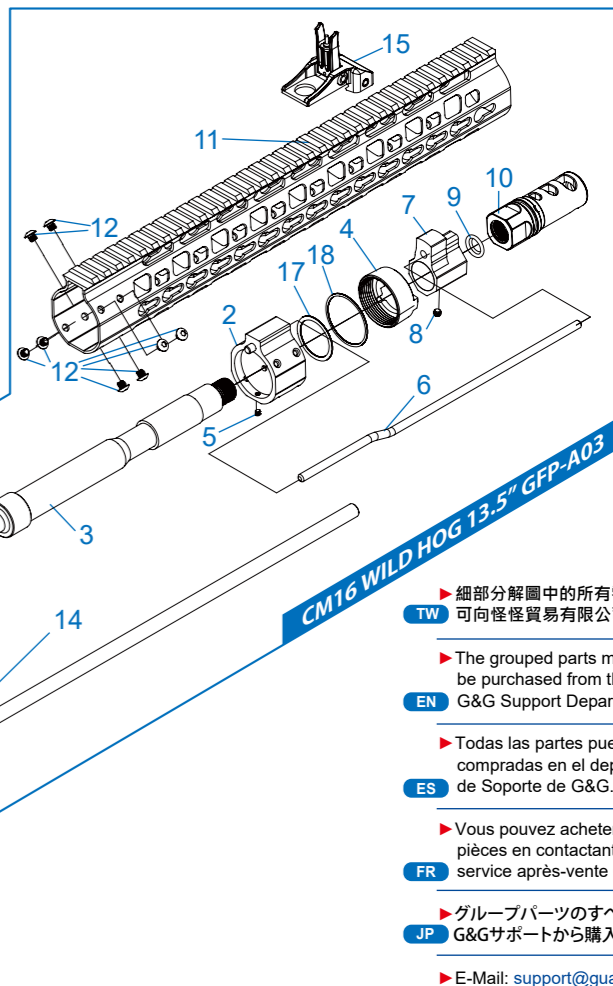

# CM16 WILD HOG 7" 9" 12" 13.5"

- 7":GFM-A01, 9":GFN-A01, 12":GFO-A01, 13.5"GFP-A01 槍托 & 彈匣 / Stock & magazine / Culata & cargador / Crosse et chargeur / ストック & マガジン
- 7":GFM-A02, 9":GFN-A02, 12":GFO-A02, 13.5"GFP-A02 後托桿模組 / Buffer Tube Set / Conjunto Tubo Amortiguador de Culata / Ens. tube de crosse / バッファチューブセット
- CM16 WILD HOG 7", 9", 12", 13.5" : GDP-A08 下槍身模組 / Lower Receiver / Conjunto de Cañón y Hop Up / Corps inférieur / インナーパレルとホップアップセット
- CM16 WILD HOG 7", 9", 12", 13.5" : GDP-A09 下槍身總成 / Lower Receiver Set / Conjunto Recibidor Inferior / Ens. corps inférieur / ロアレシーバー
- CM16 WILD HOG 7", 9", 12", 13.5" : GDP-A13 上槍身模組 / Upper Receiver Set / Cañón exterior y rieles / Ens. corps supérieur / パレルセット&レール

# CM16 WILD HOG 7" 9" 12" 13.5"

7": GFM-A03, 9": GFN-A03, 12": GFO-A03, 13.5": GFP-A03

前段總成 / Front End set / Cañón exterior y rieles / Ens. avant / パレルセット&レール

CM16 WILD HOG 7" GFM-A03

CM16 WILD HOG 7" GDP-A13

CM16 WILD HOG 9" GFN-A03

CM16 WILD HOG 9" GDP-A13

CM16 WILD HOG 12" GFO-A03

CM16 WILD HOG 12" GDP-A13

CM16 WILD HOG 13.5" GFP-A03

CM16 WILD HOG 13.5" GDP-A13

- TW** 細部分解圖中的所有零件都可向怪怪貿易有限公司訂購。
- EN** The grouped parts may all be purchased from the G&G Support Department.
- ES** Todas las partes pueden ser compradas en el departamento de Soporte de G&G.
- FR** Vous pouvez acheter ces pièces en contactant le service après-vente G&G.
- JP** グループパーツのすべては、G&Gサポートから購入できます。
- E-Mail:** support@guay2com