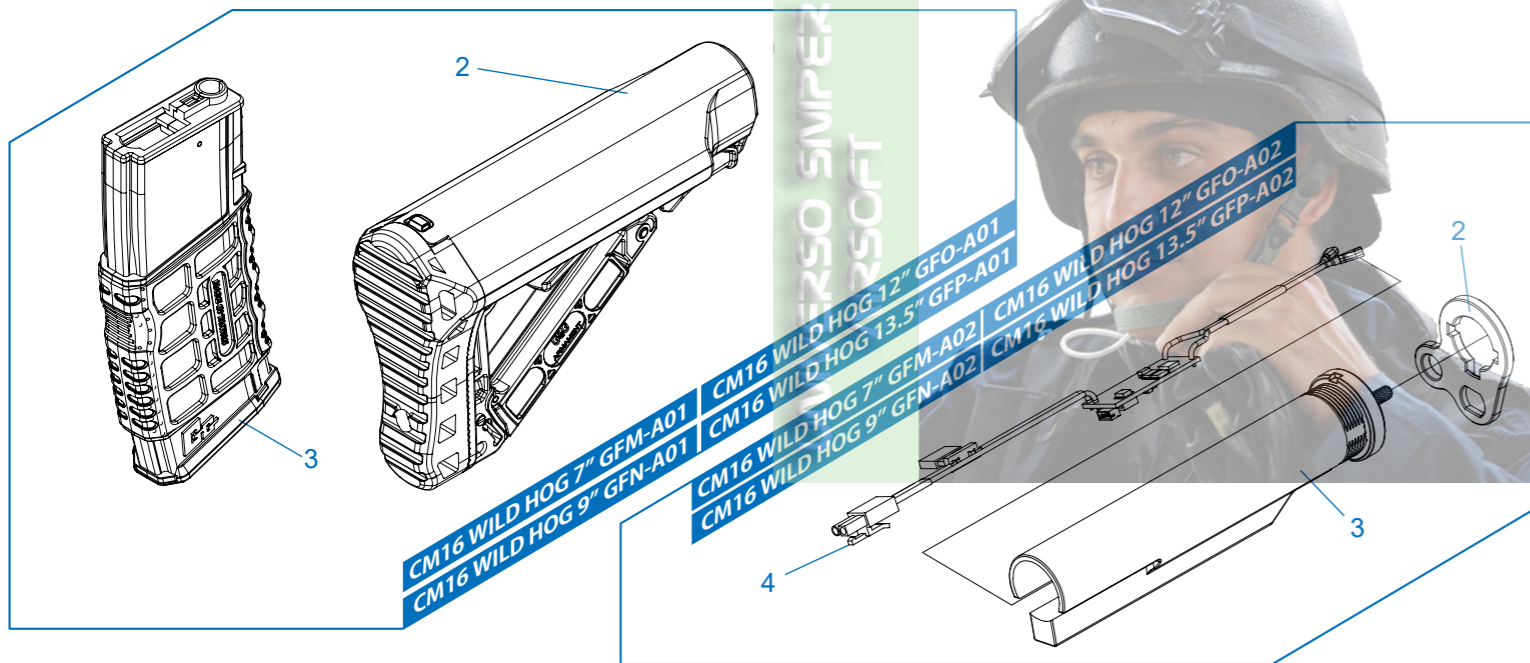

# CM16 WILD HOG 7" 9" 12" 13.5"

- 7":GFM-A01, 9":GFN-A01, 12":GFO-A01, 13.5"GFP-A01 槍托 & 彈匣 / Stock & magazine / Culata & cargador / Crosse et chargeur / ストック & マガジン
- 7":GFM-A02, 9":GFN-A02, 12":GFO-A02, 13.5"GFP-A02 後托桿模組 / Buffer Tube Set / Conjunto Tubo Amortiguador de Culata / Ens. tube de crosse / バッファチューブセット
- CM16 WILD HOG 7", 9", 12", 13.5" : GDP-A08 下槍身模組 / Lower Receiver / Conjunto de Cañón y Hop Up / Corps inférieur / インナーパレルとホップアップセット
- CM16 WILD HOG 7", 9", 12", 13.5" : GDP-A09 下槍身總成 / Lower Receiver Set / Conjunto Recibidor Inferior / Ens. corps inférieur / ロアレシーバー
- CM16 WILD HOG 7", 9", 12", 13.5" : GDP-A13 上槍身模組 / Upper Receiver Set / Cañón exterior y rieles / Ens. corps supérieur / パレルセット&レール