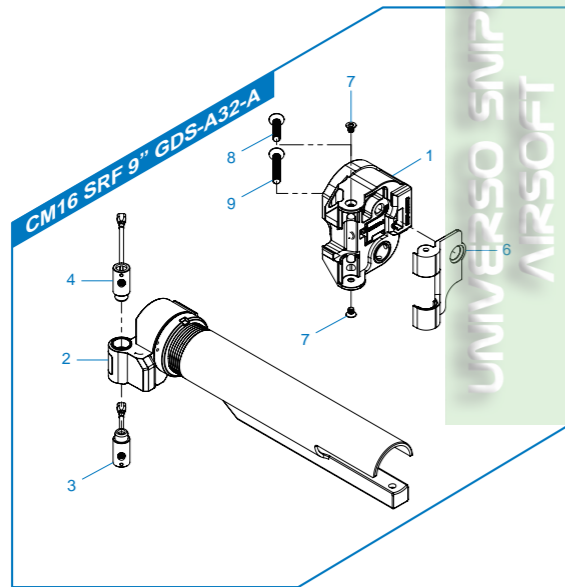

CM16 SRF 9"

- CM16 SRF 9" GQM-A01-A** 槍托 & 彈匣 / Stock & magazine / Culata & cargador / Crosse et chargeur / ストック & マガジン
- CM16 SRF 9" GDS-A32-A** 後托桿模組 / Buffer Tube Set / Conjunto Tubo Amortiguador de Culata / Ens. tube de crosse / バッファチューブセット
- CM16 SRF 9" GQM-A03-A** 前段總成 / Front End set / Cañón exterior y rieles / Ens. avant / フロントエンドセット
- CM16 SRF 9" GDP-A31-02** 下槍身模組 / Lower Receiver / Conjunto de Cañón y Hop Up / Corps inférieur / ロアレシーバー
- CM16 SRF 9" GDP-A33-A** 上槍身模組 / Upper Receiver Set / Cañón exterior y rieles / Ens. corps supérieur / アッパーレシーバーセット
- CM16 SRF 9" GQL-A03-A** 下槍身總成 / Lower Receiver Set / Conjunto Recibidor Inferior / Ens. corps inférieur / ロアレシーバーセット

CM16 SRF 16"

- CM16 SRF 16" GQL-A01-A** 槍托 & 彈匣 / Stock & magazine / Culata & cargador / Crosse et chargeur / ストック & マガジン
- CM16 SRF 16" GDS-A32-A** 後托桿模組 / Buffer Tube Set / Conjunto Tubo Amortiguador de Culata / Ens. tube de crosse / バッファチューブセット
- CM16 SRF 16" GQL-A04-A** 前段總成 / Front End set / Cañón exterior y rieles / Ens. avant / フロントエンドセット
- CM16 SRF 16" GDP-A31-02** 下槍身模組 / Lower Receiver / Conjunto de Cañón y Hop Up / Corps inférieur / ロアレシーバー
- CM16 SRF 16" GDP-A16-02** 上槍身模組 / Upper Receiver Set / Cañón exterior y rieles / Ens. corps supérieur / アップレシーバーセット
- CM16 SRF 16" GQL-A03-A** 下槍身總成 / Lower Receiver Set / Conjunto Recibidor Inferior / Ens. corps inférieur / ロアレシーバーセット