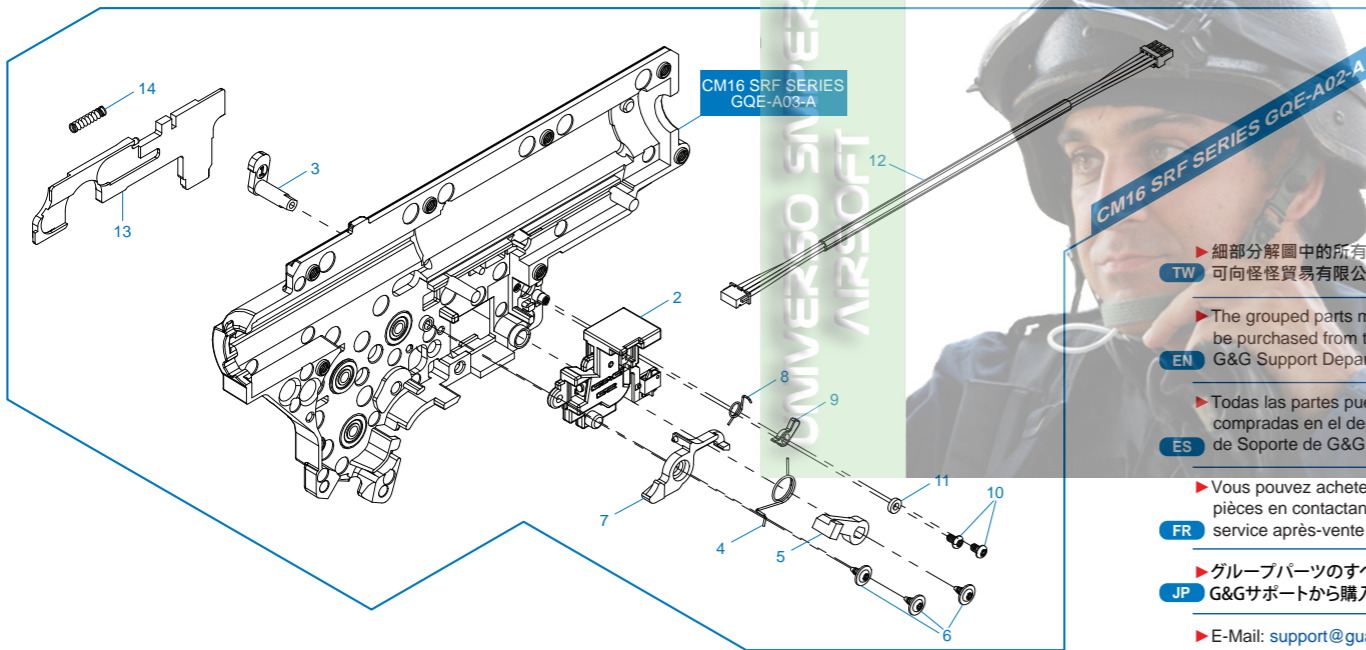

CM16 SRF SERIES

CM16 SRF SERIES GQE-A03-A 左齒輪箱殼 / Left gearbox shell / La tapa izquierda de caja engranaje / Coque gearbox gauche / 左ギアボックスシェル

CM16 SRF SERIES GQE-A04-A 右齒輪箱殼 / Right gearbox shell / La tapa derecha de caja engranaje / Coque gearbox droite / 右ギアボックスシェル

CM16 SRF SERIES GQE-A02-A 齒輪箱左側模組及電子板機開關 / Left gearbox & ETU assembly / Lado izquierda de caja y set de ETU /

Ens. gearbox gauche et ETU / 左ギアボックスとETUアセンブリ

▶ 細部分解圖中的所有零件都
可向怪怪貿易有限公司訂購。

▶ The grouped parts may all
be purchased from the
G&G Support Department.

▶ Todas las partes pueden ser
compradas en el departamento
de Soporte de G&G.

▶ Vous pouvez acheter ces
pièces en contactant le
service après-vente G&G.

▶ グループパーツのすべては、
G&Gサポートから購入できます。

▶ E-Mail: support@guay2com