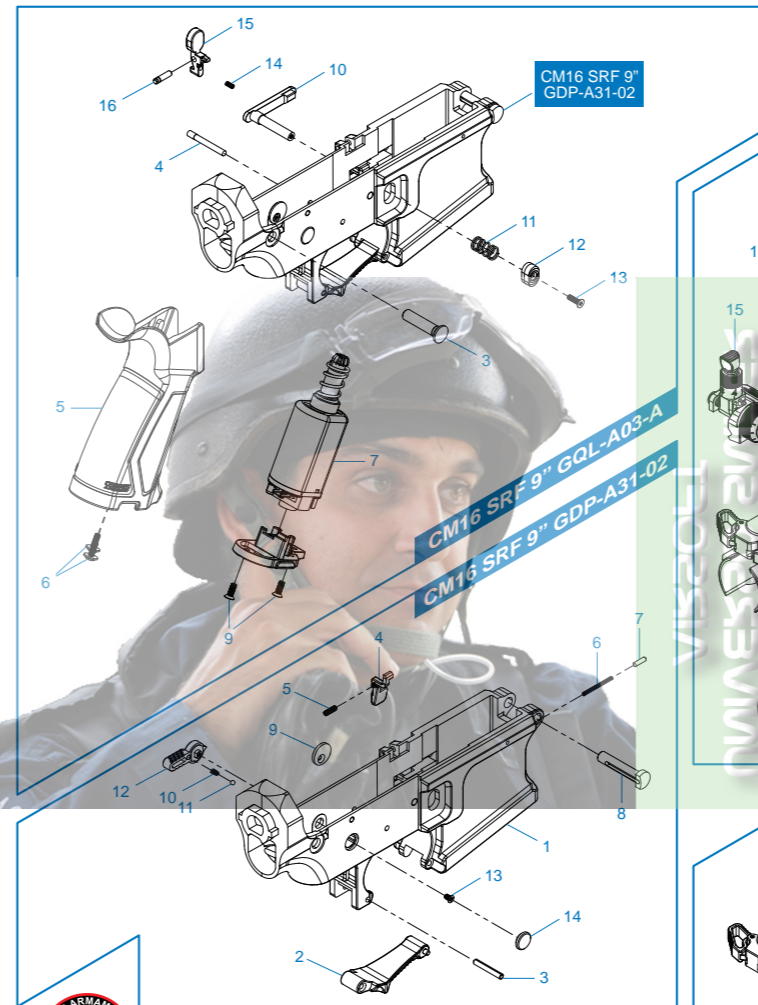

CM16 SRF 9"

- CM16 SRF 9" GQM-A01-A** 槍托 & 彈匣 / Stock & magazine / Culata & cargador / Crosse et chargeur / ストック & マガジン
- CM16 SRF 9" GDS-A32-A** 後托桿模組 / Buffer Tube Set / Conjunto Tubo Amortiguador de Culata / Ens. tube de crosse / バッファチューブセット
- CM16 SRF 9" GQM-A03-A** 前段總成 / Front End set / Cañón exterior y rieles / Ens. avant / フロントエンドセット
- CM16 SRF 9" GDP-A31-02** 下槍身模組 / Lower Receiver / Conjunto de Cañón y Hop Up / Corps inférieur / ロアレシーバー
- CM16 SRF 9" GDP-A33-A** 上槍身模組 / Upper Receiver Set / Cañón exterior y rieles / Ens. corps supérieur / アッパーレシーバーセット
- CM16 SRF 9" GQL-A03-A** 下槍身總成 / Lower Receiver Set / Conjunto Recibidor Inferior / Ens. corps inférieur / ロアレシーバーセット

CM16 SRF 16"

- CM16 SRF 16" GQL-A01-A** 槍托 & 彈匣 / Stock & magazine / Culata & cargador / Crosse et chargeur / ストック & マガジン
- CM16 SRF 16" GDS-A32-A** 後托桿模組 / Buffer Tube Set / Conjunto Tubo Amortiguador de Culata / Ens. tube de crosse / バッファチューブセット
- CM16 SRF 16" GQL-A04-A** 前段總成 / Front End set / Cañón exterior y rieles / Ens. avant / フロントエンドセット
- CM16 SRF 16" GDP-A31-02** 下槍身模組 / Lower Receiver / Conjunto de Cañón y Hop Up / Corps inférieur / ロアレシーバー
- CM16 SRF 16" GDP-A16-02** 上槍身模組 / Upper Receiver Set / Cañón exterior y rieles / Ens. corps supérieur / アップレシーバーセット
- CM16 SRF 16" GQL-A03-A** 下槍身總成 / Lower Receiver Set / Conjunto Recibidor Inferior / Ens. corps inférieur / ロアレシーバーセット