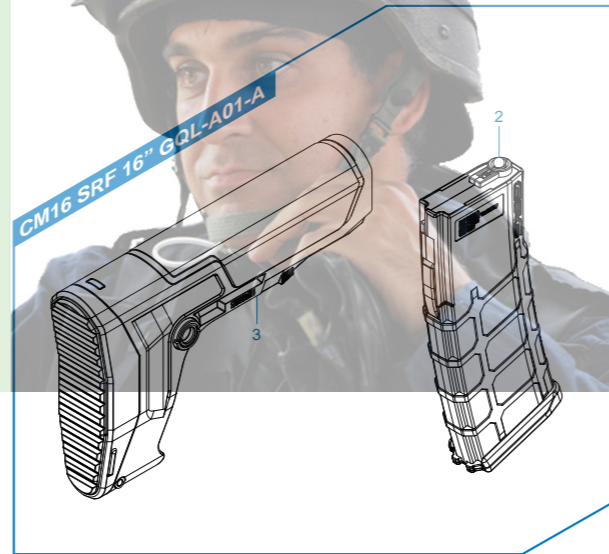

CM16 SRF 9"

- CM16 SRF 9" GQM-A01-A** 槍托 & 彈匣 / Stock & magazine / Culata & cargador / Crosse et chargeur / ストック & マガジン
- CM16 SRF 9" GDS-A32-A** 後托桿模組 / Buffer Tube Set / Conjunto Tubo Amortiguador de Culata / Ens. tube de crosse / バッファチューブセット
- CM16 SRF 9" GQM-A03-A** 前段總成 / Front End set / Cañón exterior y rieles / Ens. avant / フロントエンドセット
- CM16 SRF 9" GDP-A31-02** 下槍身模組 / Lower Receiver / Conjunto de Cañón y Hop Up / Corps inférieur / ロアレシーバー
- CM16 SRF 9" GDP-A33-A** 上槍身模組 / Upper Receiver Set / Cañón exterior y rieles / Ens. corps supérieur / アッパーレシーバーセット
- CM16 SRF 9" GQL-A03-A** 下槍身總成 / Lower Receiver Set / Conjunto Recibidor Inferior / Ens. corps inférieur / ロアレシーバーセット

CM16 SRF 16"

- CM16 SRF 16" GQL-A01-A** 槍托 & 彈匣 / Stock & magazine / Culata & cargador / Crosse et chargeur / ストック & マガジン
- CM16 SRF 16" GDS-A32-A** 後托桿模組 / Buffer Tube Set / Conjunto Tubo Amortiguador de Culata / Ens. tube de crosse / バッファチューブセット
- CM16 SRF 16" GQL-A04-A** 前段總成 / Front End set / Cañón exterior y rieles / Ens. avant / フロントエンドセット
- CM16 SRF 16" GDP-A31-02** 下槍身模組 / Lower Receiver / Conjunto de Cañón y Hop Up / Corps inférieur / ロアレシーバー
- CM16 SRF 16" GDP-A16-02** 上槍身模組 / Upper Receiver Set / Cañón exterior y rieles / Ens. corps supérieur / アップレシーバーセット
- CM16 SRF 16" GQL-A03-A** 下槍身總成 / Lower Receiver Set / Conjunto Recibidor Inferior / Ens. corps inférieur / ロアレシーバーセット