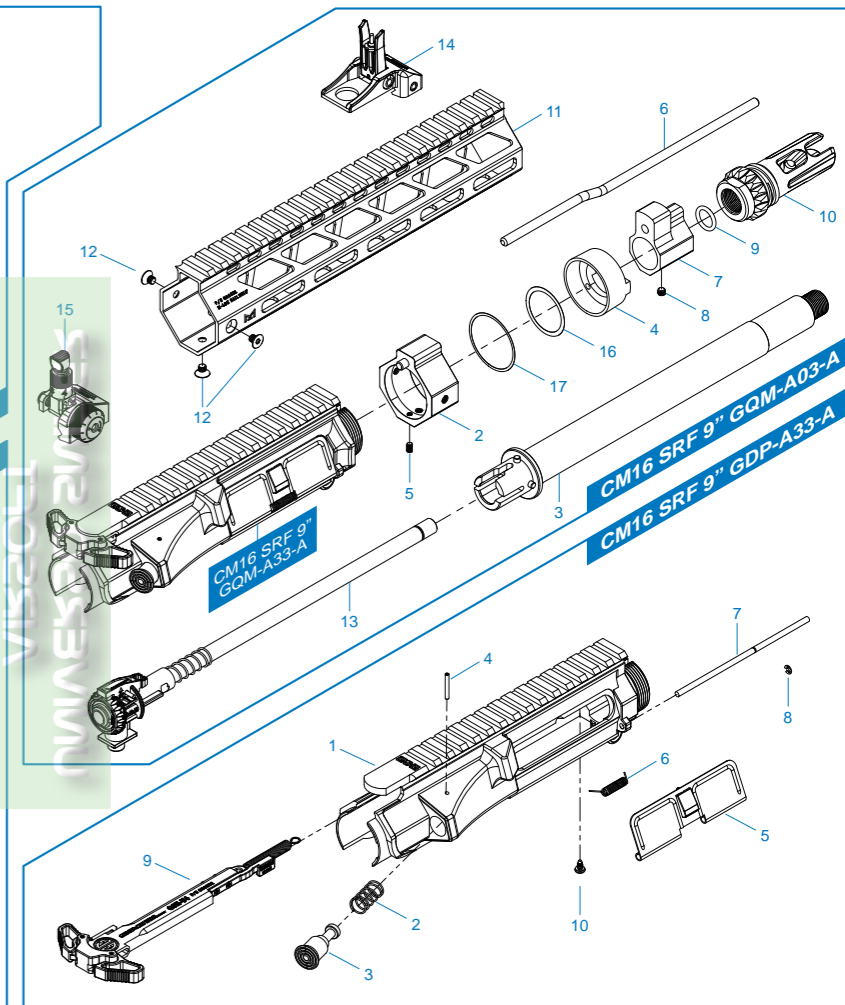

CM16 SRF 9"

- CM16 SRF 9" GQM-A01-A** 槍托 & 彈匣 / Stock & magazine / Culata & cargador / Crosse et chargeur / ストック & マガジン
- CM16 SRF 9" GDS-A32-A** 後托桿模組 / Buffer Tube Set / Conjunto Tubo Amortiguador de Culata / Ens. tube de crosse / バッファチューブセット
- CM16 SRF 9" GQM-A03-A** 前段總成 / Front End set / Cañón exterior y rieles / Ens. avant / フロントエンドセット
- CM16 SRF 9" GDP-A31-02** 下槍身模組 / Lower Receiver / Conjunto de Cañón y Hop Up / Corps inférieur / ロアレシーバー
- CM16 SRF 9" GDP-A33-A** 上槍身模組 / Upper Receiver Set / Cañón exterior y rieles / Ens. corps supérieur / アッパーレシーバーセット
- CM16 SRF 9" GQL-A03-A** 下槍身總成 / Lower Receiver Set / Conjunto Recibidor Inferior / Ens. corps inférieur / ロアレシーバーセット

CM16 SRF 16"

- CM16 SRF 16" GQL-A01-A** 槍托 & 彈匣 / Stock & magazine / Culata & cargador / Crosse et chargeur / ストック & マガジン
- CM16 SRF 16" GDS-A32-A** 後托桿模組 / Buffer Tube Set / Conjunto Tubo Amortiguador de Culata / Ens. tube de crosse / バッファチューブセット
- CM16 SRF 16" GQL-A04-A** 前段總成 / Front End set / Cañón exterior y rieles / Ens. avant / フロントエンドセット
- CM16 SRF 16" GDP-A31-02** 下槍身模組 / Lower Receiver / Conjunto de Cañón y Hop Up / Corps inférieur / ロアレシーバー
- CM16 SRF 16" GDP-A16-02** 上槍身模組 / Upper Receiver Set / Cañón exterior y rieles / Ens. corps supérieur / アップレシーバーセット
- CM16 SRF 16" GQL-A03-A** 下槍身總成 / Lower Receiver Set / Conjunto Recibidor Inferior / Ens. corps inférieur / ロアレシーバーセット

CM16 SRF SERIES

CM16 SRF SERIES GQE-A03-A 左齒輪箱殼 / Left gearbox shell / La tapa izquierda de caja engranaje / Coque gearbox gauche / 左ギアボックスシェル

CM16 SRF SERIES GQE-A04-A 右齒輪箱殼 / Right gearbox shell / La tapa derecha de caja engranaje / Coque gearbox droite / 右ギアボックスシェル