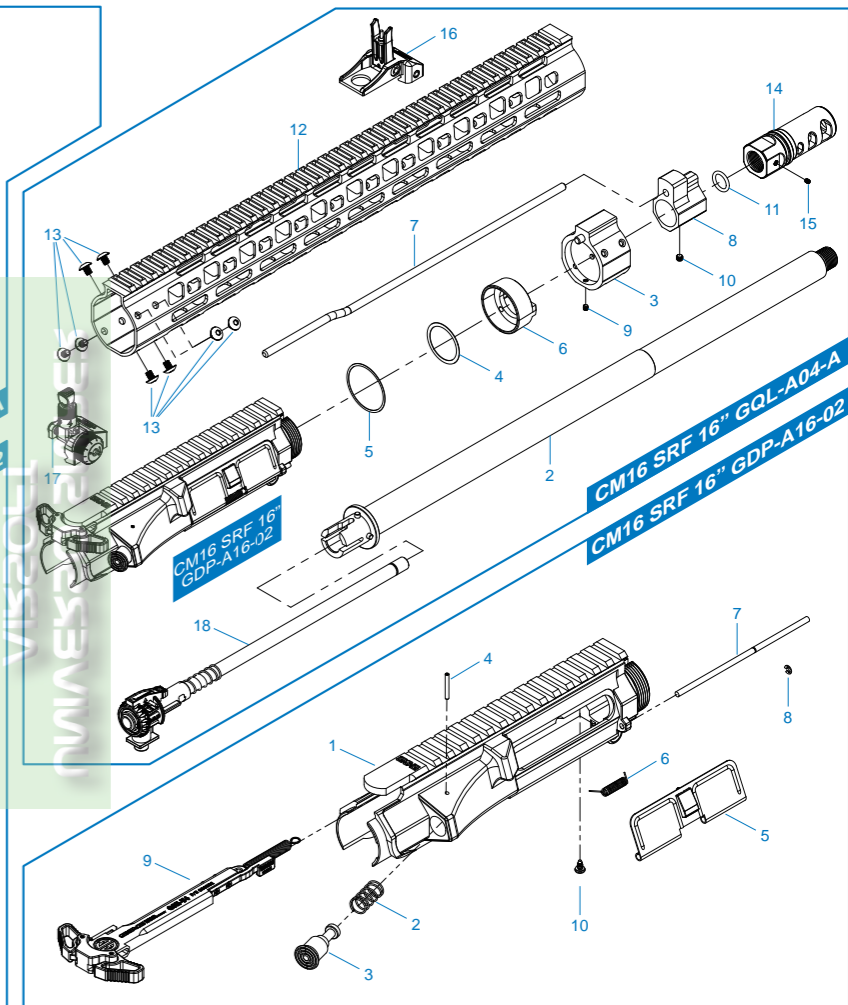

CM16 SRF 9"

- CM16 SRF 9" GQM-A01-A** 槍托 & 彈匣 / Stock & magazine / Culata & cargador / Crosse et chargeur / ストック & マガジン
- CM16 SRF 9" GDS-A32-A** 後托桿模組 / Buffer Tube Set / Conjunto Tubo Amortiguador de Culata / Ens. tube de crosse / バッファチューブセット
- CM16 SRF 9" GQM-A03-A** 前段總成 / Front End set / Cañón exterior y rieles / Ens. avant / フロントエンドセット
- CM16 SRF 9" GDP-A31-02** 下槍身模組 / Lower Receiver / Conjunto de Cañón y Hop Up / Corps inférieur / ロアレシーバー
- CM16 SRF 9" GDP-A33-A** 上槍身模組 / Upper Receiver Set / Cañón exterior y rieles / Ens. corps supérieur / アッパーレシーバーセット
- CM16 SRF 9" GQL-A03-A** 下槍身總成 / Lower Receiver Set / Conjunto Recibidor Inferior / Ens. corps inférieur / ロアレシーバーセット

CM16 SRF 16"

- CM16 SRF 16" GQL-A01-A** 槍托 & 彈匣 / Stock & magazine / Culata & cargador / Crosse et chargeur / ストック & マガジン
- CM16 SRF 16" GDS-A32-A** 後托桿模組 / Buffer Tube Set / Conjunto Tubo Amortiguador de Culata / Ens. tube de crosse / バッファチューブセット
- CM16 SRF 16" GQL-A04-A** 前段總成 / Front End set / Cañón exterior y rieles / Ens. avant / フロントエンドセット
- CM16 SRF 16" GDP-A31-02** 下槍身模組 / Lower Receiver / Conjunto de Cañón y Hop Up / Corps inférieur / ロアレシーバー
- CM16 SRF 16" GDP-A16-02** 上槍身模組 / Upper Receiver Set / Cañón exterior y rieles / Ens. corps supérieur / アップレシーバーセット
- CM16 SRF 16" GQL-A03-A** 下槍身總成 / Lower Receiver Set / Conjunto Recibidor Inferior / Ens. corps inférieur / ロアレシーバーセット