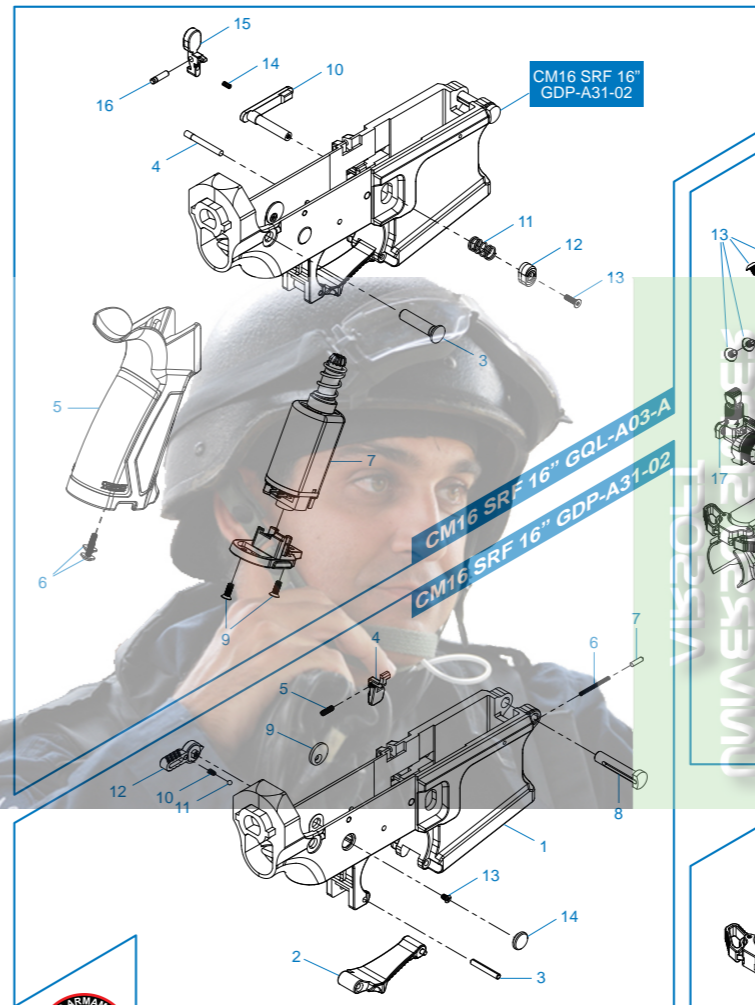

CM16 SRF 9"

- CM16 SRF 9" GQM-A01-A** 槍托 & 彈匣 / Stock & magazine / Culata & cargador / Crosse et chargeur / ストック & マガジン
- CM16 SRF 9" GDS-A32-A** 後托桿模組 / Buffer Tube Set / Conjunto Tubo Amortiguador de Culata / Ens. tube de crosse / バッファチューブセット
- CM16 SRF 9" GQM-A03-A** 前段總成 / Front End set / Cañón exterior y rieles / Ens. avant / フロントエンドセット
- CM16 SRF 9" GDP-A31-02** 下槍身模組 / Lower Receiver / Conjunto de Cañón y Hop Up / Corps inférieur / ロアレシーバー
- CM16 SRF 9" GDP-A33-A** 上槍身模組 / Upper Receiver Set / Cañón exterior y rieles / Ens. corps supérieur / アッパーレシーバーセット
- CM16 SRF 9" GQL-A03-A** 下槍身總成 / Lower Receiver Set / Conjunto Recibidor Inferior / Ens. corps inférieur / ロアレシーバーセット

CM16 SRF 16"

- CM16 SRF 16" GQL-A01-A** 槍托 & 彈匣 / Stock & magazine / Culata & cargador / Crosse et chargeur / ストック & マガジン
- CM16 SRF 16" GDS-A32-A** 後托桿模組 / Buffer Tube Set / Conjunto Tubo Amortiguador de Culata / Ens. tube de crosse / バッファチューブセット
- CM16 SRF 16" GQL-A04-A** 前段總成 / Front End set / Cañón exterior y rieles / Ens. avant / フロントエンドセット
- CM16 SRF 16" GDP-A31-02** 下槍身模組 / Lower Receiver / Conjunto de Cañón y Hop Up / Corps inférieur / ロアレシーバー
- CM16 SRF 16" GDP-A16-02** 上槍身模組 / Upper Receiver Set / Cañón exterior y rieles / Ens. corps supérieur / アップレシーバーセット
- CM16 SRF 16" GQL-A03-A** 下槍身總成 / Lower Receiver Set / Conjunto Recibidor Inferior / Ens. corps inférieur / ロアレシーバーセット