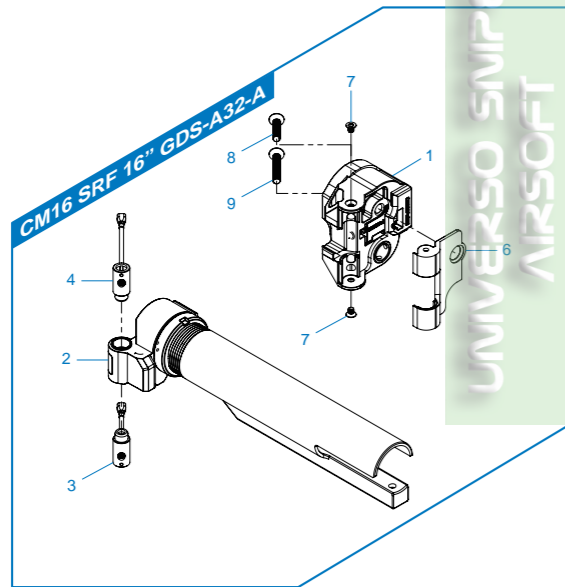

CM16 SRF 9"

- CM16 SRF 9" GQM-A01-A** 槍托 & 彈匣 / Stock & magazine / Culata & cargador / Crosse et chargeur / ストック & マガジン
- CM16 SRF 9" GDS-A32-A** 後托桿模組 / Buffer Tube Set / Conjunto Tubo Amortiguador de Culata / Ens. tube de crosse / バッファチューブセット
- CM16 SRF 9" GQM-A03-A** 前段總成 / Front End set / Cañón exterior y rieles / Ens. avant / フロントエンドセット
- CM16 SRF 9" GDP-A31-02** 下槍身模組 / Lower Receiver / Conjunto de Cañón y Hop Up / Corps inférieur / ロアレシーバー
- CM16 SRF 9" GDP-A33-A** 上槍身模組 / Upper Receiver Set / Cañón exterior y rieles / Ens. corps supérieur / アッパーレシーバーセット
- CM16 SRF 9" GQL-A03-A** 下槍身總成 / Lower Receiver Set / Conjunto Recibidor Inferior / Ens. corps inférieur / ロアレシーバーセット

CM16 SRF 16"

- CM16 SRF 16" GQL-A01-A** 槍托 & 彈匣 / Stock & magazine / Culata & cargador / Crosse et chargeur / ストック & マガジン
- CM16 SRF 16" GDS-A32-A** 後托桿模組 / Buffer Tube Set / Conjunto Tubo Amortiguador de Culata / Ens. tube de crosse / バッファチューブセット
- CM16 SRF 16" GQL-A04-A** 前段總成 / Front End set / Cañón exterior y rieles / Ens. avant / フロントエンドセット
- CM16 SRF 16" GDP-A31-02** 下槍身模組 / Lower Receiver / Conjunto de Cañón y Hop Up / Corps inférieur / ロアレシーバー
- CM16 SRF 16" GDP-A16-02** 上槍身模組 / Upper Receiver Set / Cañón exterior y rieles / Ens. corps supérieur / アップレシーバーセット
- CM16 SRF 16" GQL-A03-A** 下槍身總成 / Lower Receiver Set / Conjunto Recibidor Inferior / Ens. corps inférieur / ロアレシーバーセット