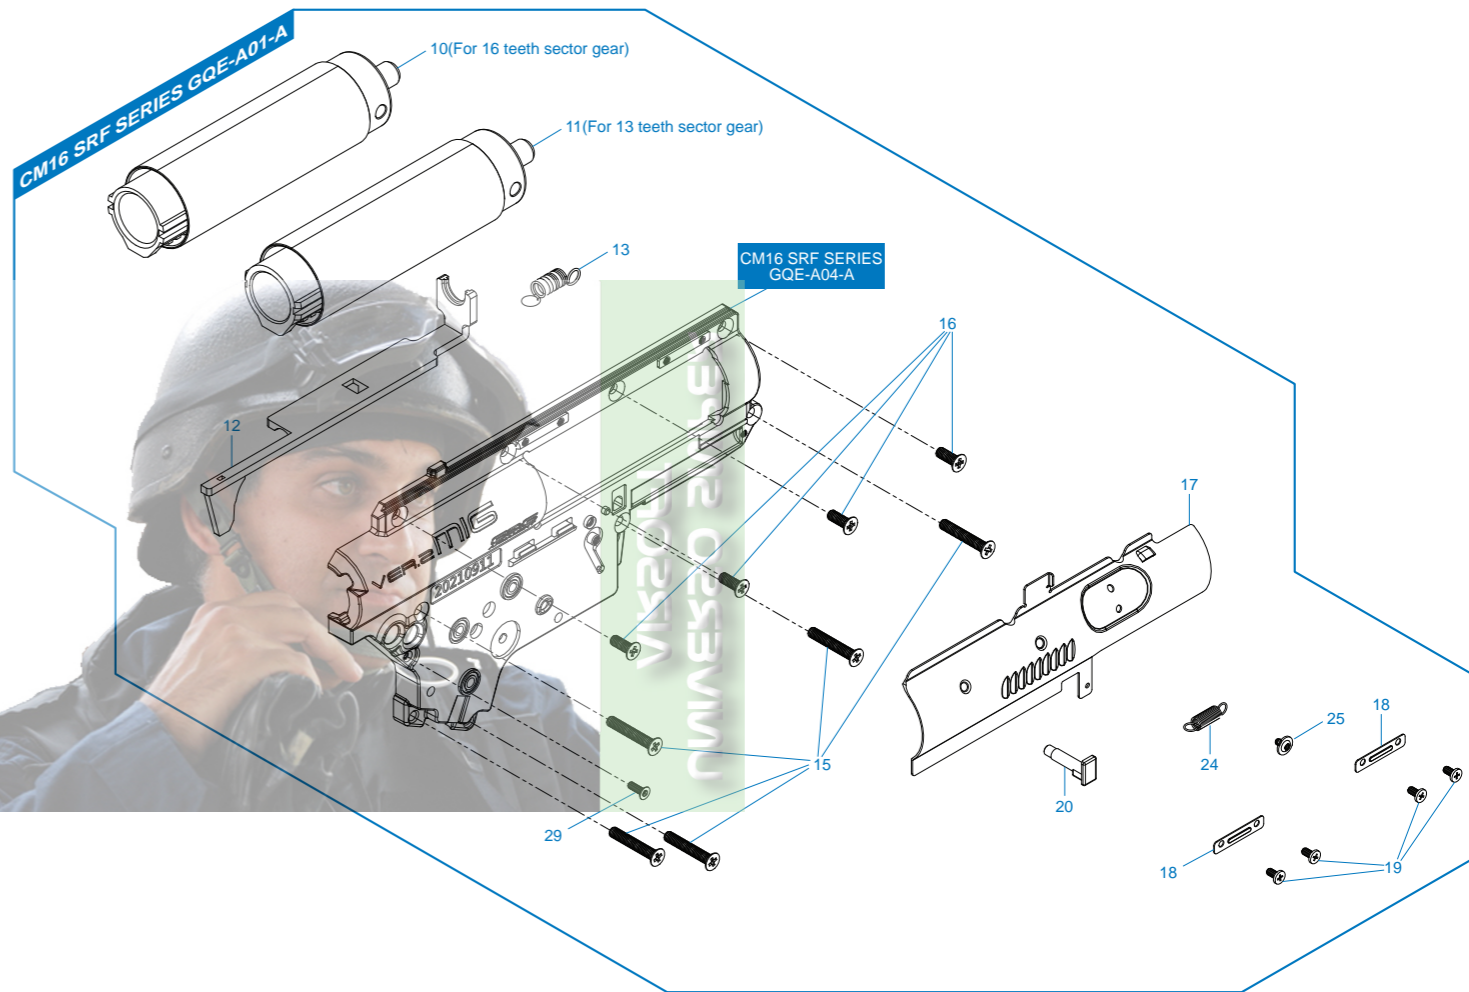

CM16 SRF SERIES

CM16 SRF SERIES GQE-A01-A 齒輪箱模組 / Gear box / Gearbox / Gearbox / ギアボックス

- 細部分解圖中的所有零件都
  可向怪怪貿易有限公司訂購。
- The grouped parts may all
  be purchased from the
  G&G Support Department.
- Todas las partes pueden ser
  compradas en el departamento
  de Soporte de G&G.
- Vous pouvez acheter ces
  pièces en contactant le
  service après-vente G&G.
- グループパーツのすべては、
  G&Gサポートから購入できます。
- E-Mail: support@guay2com