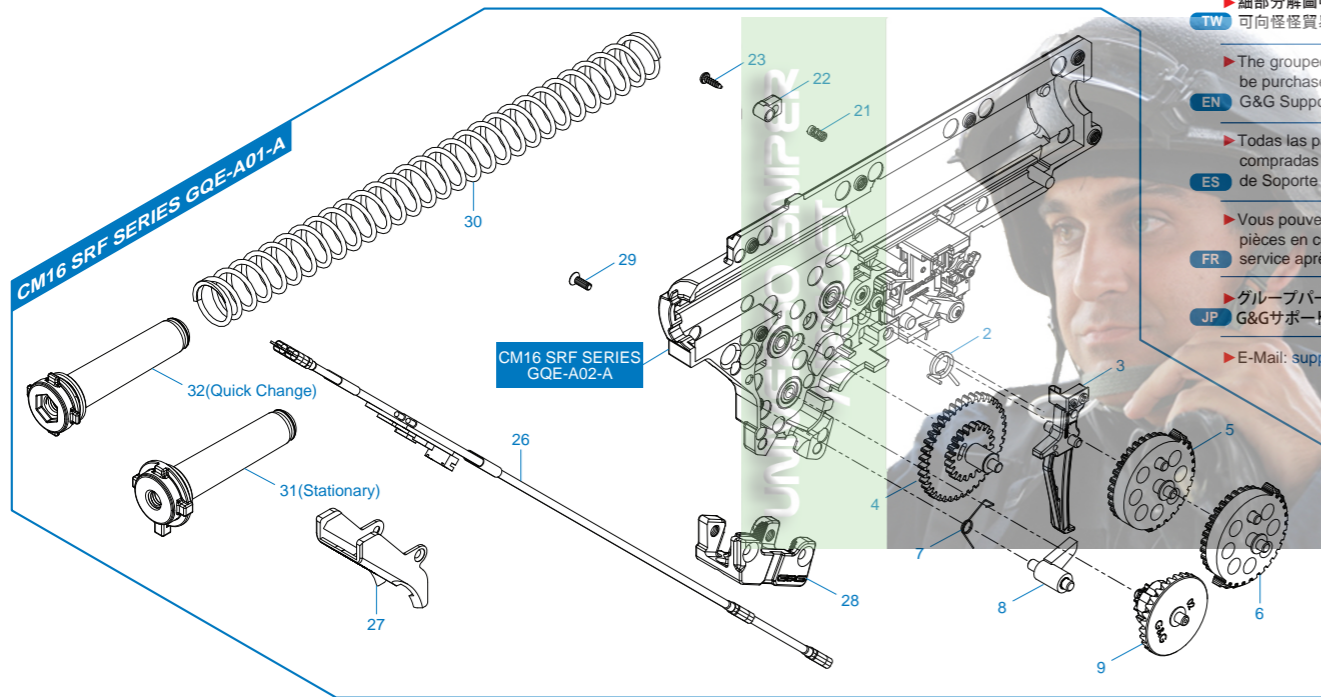

CM16 SRF SERIES

CM16 SRF SERIES GQE-A01-A 齒輪箱模組 / Gear box / Gearbox / Gearbox / ギアボックス

- 細部分解圖中的所有零件都
  可向怪怪貿易有限公司訂購。
- The grouped parts may all
  be purchased from the
  G&G Support Department.
- Todas las partes pueden ser
  compradas en el departamento
  de Soporte de G&G.
- Vous pouvez acheter ces
  pièces en contactant le
  service après-vente G&G.
- グループパーツのすべては、
  G&Gサポートから購入できます。
- E-Mail: support@guay2com