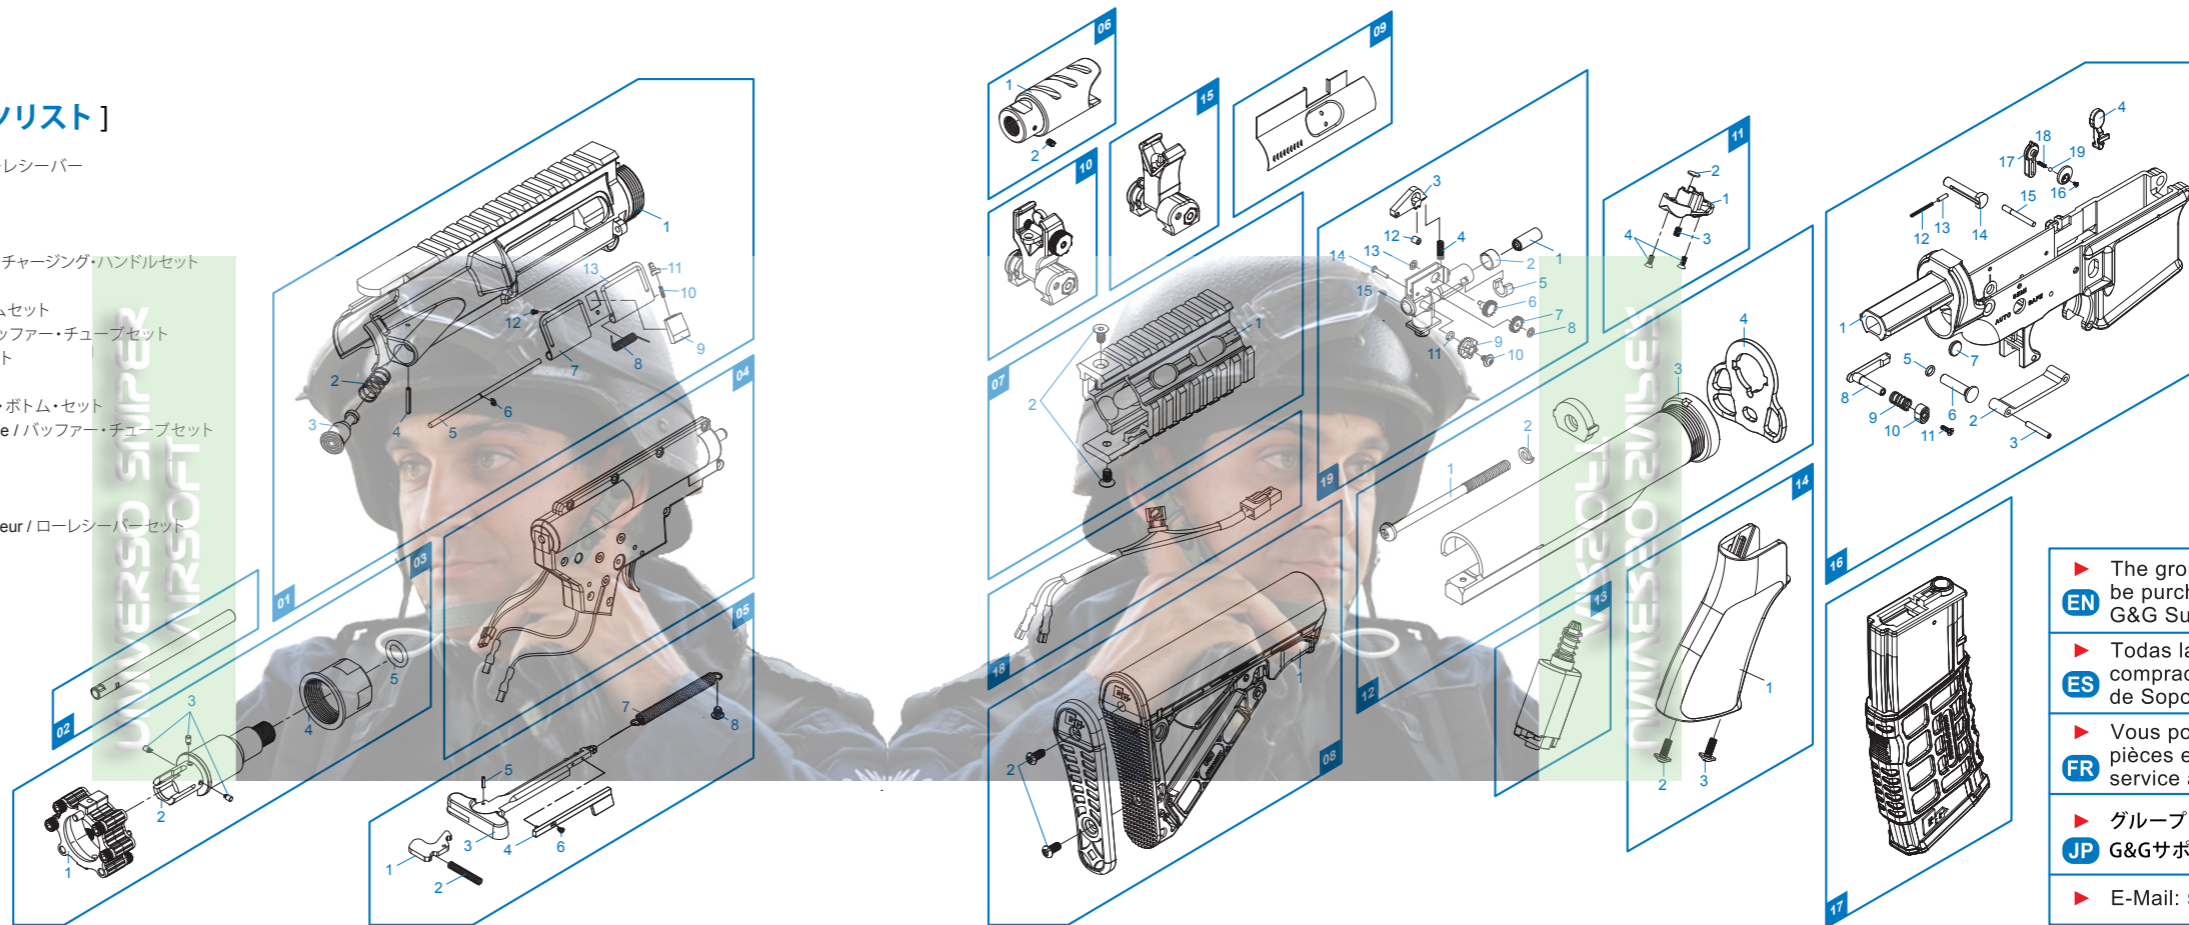

[PARTS LIST] [LISTADO DE PARTES]
[LISTE DES PIÈCES DÉTACHÉES] [パーツリスト]

- 01 Upper Receiver / Recibidor superior / Corps de Réplique Supérieur / アッパーレシーバー
- 02 Inner Barrel / Cañón Exterior / Canon Interne / インナーバレル
- 03 Barrel Nut / Imitación Bloque de Gas / Goupille Canon / バレルナット
- 04 Gear Box Set / Conjunto Gear Box / Ens. Gear Box / ギアボックスセット
- 05 Charging Handle Set / Conjunto Manija de carga / Ens. Levier de Chargement / チャージング・ハンドルセット
- 06 Mock Suppressor / Bocacha / Cache-Flamme / 模擬サプレッサー
- 07 Rail System Set / KeyMOD Conjunto sistema Rail / Ens. rail / レイル・システムセット
- 08 Butt Stock Set / Conjunto Culata de extensión / Ens. Crosse Rétractable / バッファー・チューブセット
- 09 Dummy Bolt Plate / Imitación Placa Blowback / Cache Culasse Factice / ボルト
- 10 Front Sight / Mira delantera / Ens. Guidon / フロントサイト
- 11 Grip Bottom Set / Tapa Inferior de Empuñadura / Talon de Poignée / グリップ・ボトム・セット
- 12 Buffer Tube Set / Conjunto Tubo Amortiguador de Culata / Ens. tube de crosse / バッファー・チューブセット
- 13 Motor Set / Conjunto Motor / Ens. Moteur / モーターセット
- 14 Grip Set / Conjunto empuñadura / Ens. Poignée / グリップセット
- 15 Rear Sight / Mira trasera / Hausse / リアサイト
- 16 Lower Receiver Set / Conjunto Recibidor inferior / Ens. Corps de Réplique Inferieur / ローレシーバーセット
- 17 Magazine / Cargador / Chargeur / マガジン
- 18 Wire / Cable / Câble / ワイヤ
- 19 Hop-Up Set / Conjunto Hop-up / Ens. Hop-Up / ホップアップセット