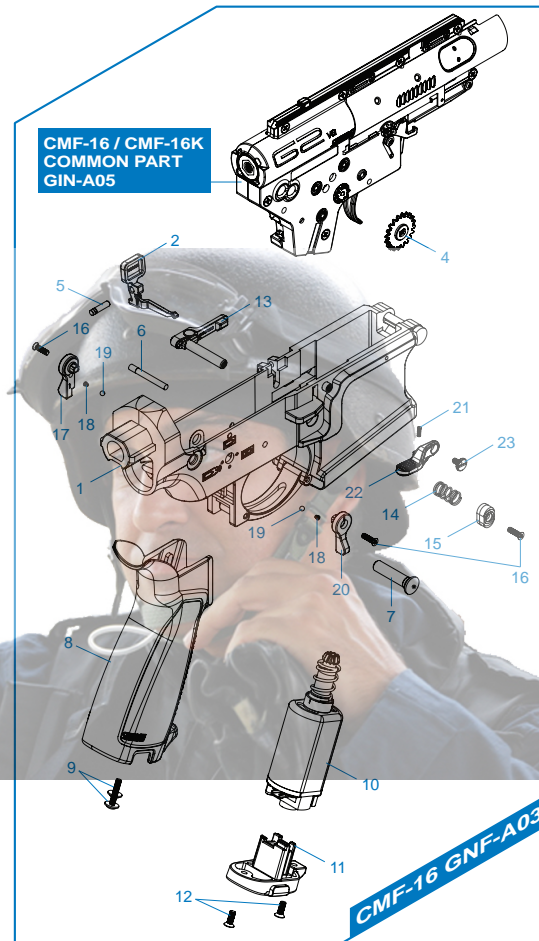

CMF-16 GNF-A01

CMF-16 / CMF-16K
COMMON PART
GIN-A05