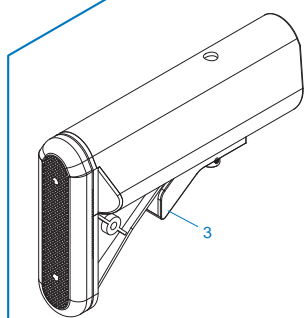

CMF-16

CMF-16 GNF-A01 槍托&彈匣 / Stock & magazine / Culata & cargador / Crosse & Chargeur / ストック & マガジン

CMF-16 GNF-A02 後托桿模組 / Buffer Tube Set / Conjunto Tubo Amortiguador de Culata / Ens. tube de crosse /
バッファチューブセット

CMF-16 GNF-A03 下槍身和齒輪箱 / Lower receiver & gearbox assembly / Recibidor inferior y caja de engranaje /
Ens. corps inférieur et gearbox / ロアレシーバーとギアボックスアセンブリ

CMF-16 GNF-A04 前段總成 / Front-end assembly / Conjunto delantero / Ens. avant / アッパーアセンブリ

CMF-16 GNF-A05 上槍身模組 / Upper receiver set / Recibidor superior / Ens. corps supérieur / アッパーレシーバー

▶ 細部分解圖中的所有零件都
可向怪怪貿易有限公司訂購。

▶ The grouped parts may all
be purchased from the
G&G Support Department.

▶ Todas las partes pueden ser
compradas en el departamento
de Soporte de G&G.

▶ Ces pièces détachées sont
disponibles à l'achat auprès
du service après-vente G&G.

▶ グループ・パーツのすべては、
G&Gサポートから購入できます。

▶ E-Mail: support@guay2.com

CMF-16 GNF-A01