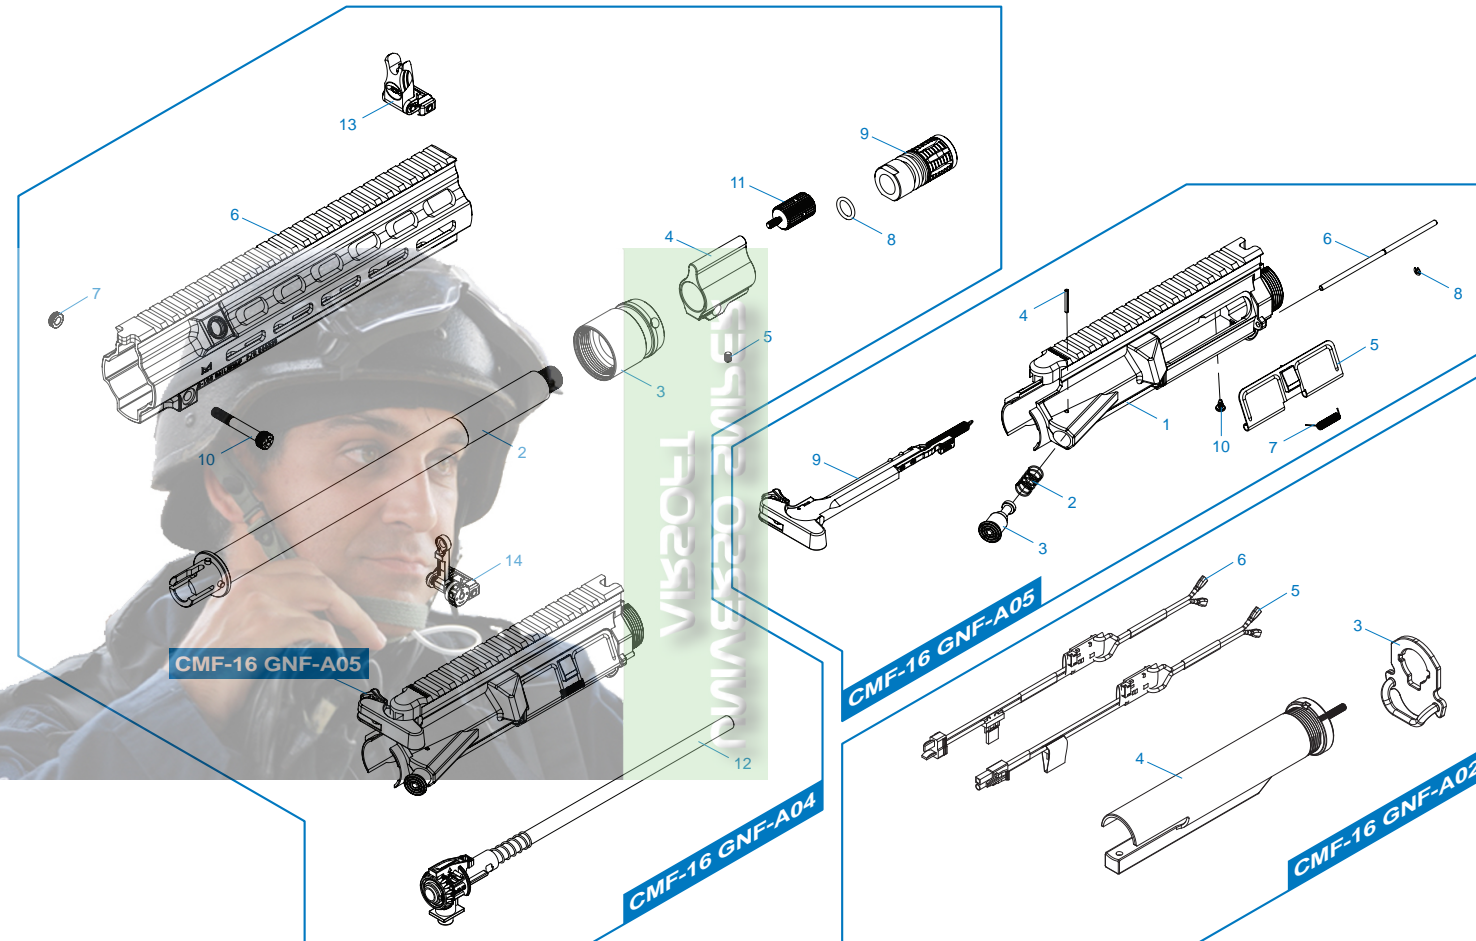

CMF-16 GNF-A05

CMF-16 GNF-A04

CMF-16 GNF-A05

CMF-16 GNF-A02