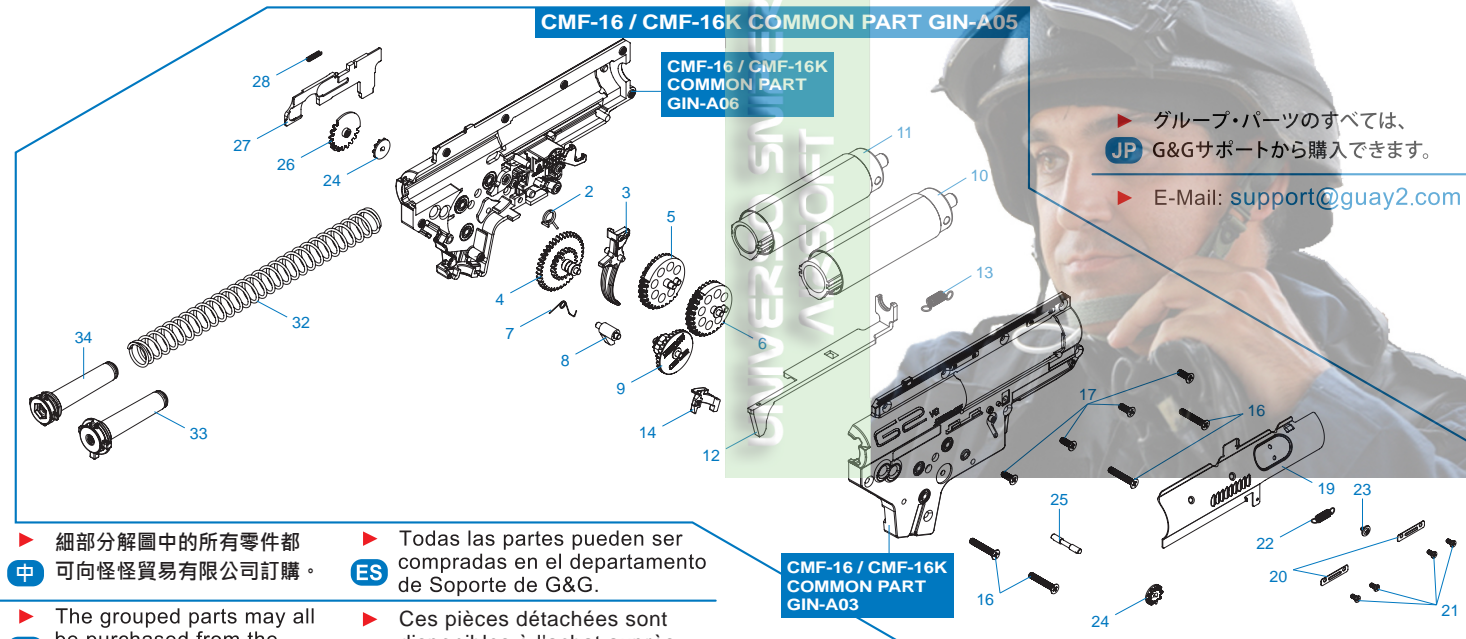

CMF-16 / CMF-16K COMMON PART

CMF-16 / CMF-16K COMMON PART GIN-A03 右齒輪箱殼 / Right gearbox shell / La tapa derecha de caja engranaje / Coque gearbox droite / 右ギアボックスシェル

CMF-16 / CMF-16K COMMON PART GIN-A04 左齒輪箱殼 / Left gearbox shell / La tapa izquierda de caja engranaje / Coque gearbox gauche / 左ギアボックスシェル

CMF-16 / CMF-16K COMMON PART GIN-A05 齒輪箱模組 / Gear box / Caja de engranaje / Gearbox / ギアボックス

CMF-16 / CMF-16K COMMON PART GIN-A06 齒輪箱左側模組及電子板機開關 / Left gearbox & ETU assembly / Lado izquierda de caja y set de ETU / Ens. gearbox gauche et ETU / 左ギアボックスとETUアセンブリ

▶ 細部分解圖中的所有零件都
可向怪怪貿易有限公司訂購。

▶ Todas las partes pueden ser
compradas en el departamento
de Soporte de G&G.

▶ The grouped parts may all
be purchased from the
G&G Support Department.

▶ Ces pièces détachées sont
disponibles à l'achat auprès
du service après-vente G&G.

▶ グループ・パーツのすべては、
G&Gサポートから購入できます。

▶ E-Mail: support@guay2.com