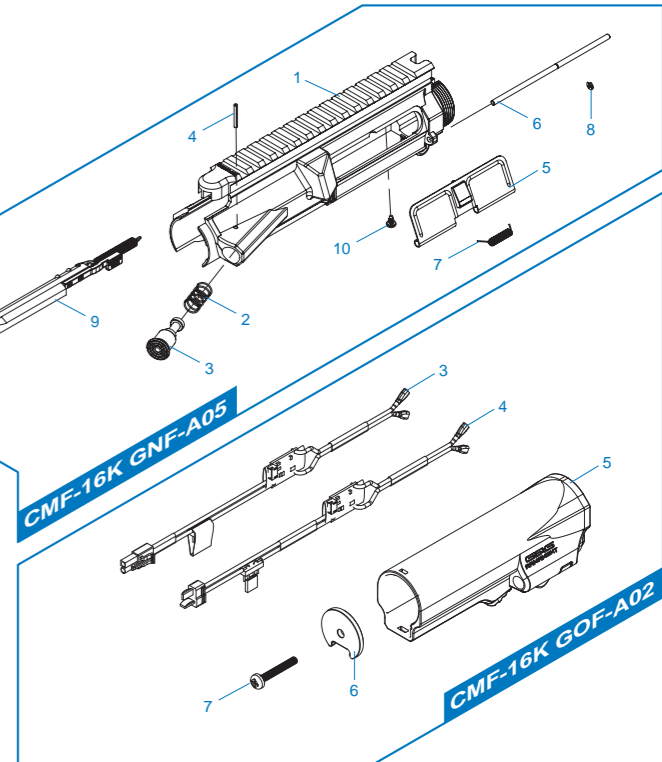

CMF-16K

CMF-16K GOF-A01 槍托、彈匣和導軌 / Stock, Magazine and short rail set / Culata, cargador y set de riles corto /

Crosse, chargeur et ens. rail court / ストック、マガジン & ショートレールセット

CMF-16K GOF-A02 後托桿模組 / Buffer Tube Set / Conjunto Tubo Amortiguador de Culata / Ens. tube de crosse /

バッファチューブセット

CMF-16K GOF-A03 下槍身和齒輪箱 / Lower receiver & gearbox assembly / Recibidor inferior y caja de engranaje /

Corps inférieur et ens. gearbox / ロアレシーバーとギアボックスアセンブリ

CMF-16K GOF-A04 前段總成 / Front-end assembly / Conjunto delantero / Ens.

avant / アッパーアセンブリ

CMF-16K GNF-A05 上槍身模組 / Upper receiver set / Recibidor superior / Ens. corps supérieur /

アッパーレシーバー

▶ 細部分解圖中的所有零件都
可向怪怪貿易有限公司訂購。

▶ The grouped parts may all
be purchased from the
G&G Support Department.

▶ Todas las partes pueden ser
compradas en el departamento
de Soporte de G&G.

▶ Ces pièces détachées sont
disponibles à l'achat auprès
du service après-vente G&G.

▶ グループ・パーツのすべては、
G&Gサポートから購入できます。

▶ E-Mail: support@guay2.com