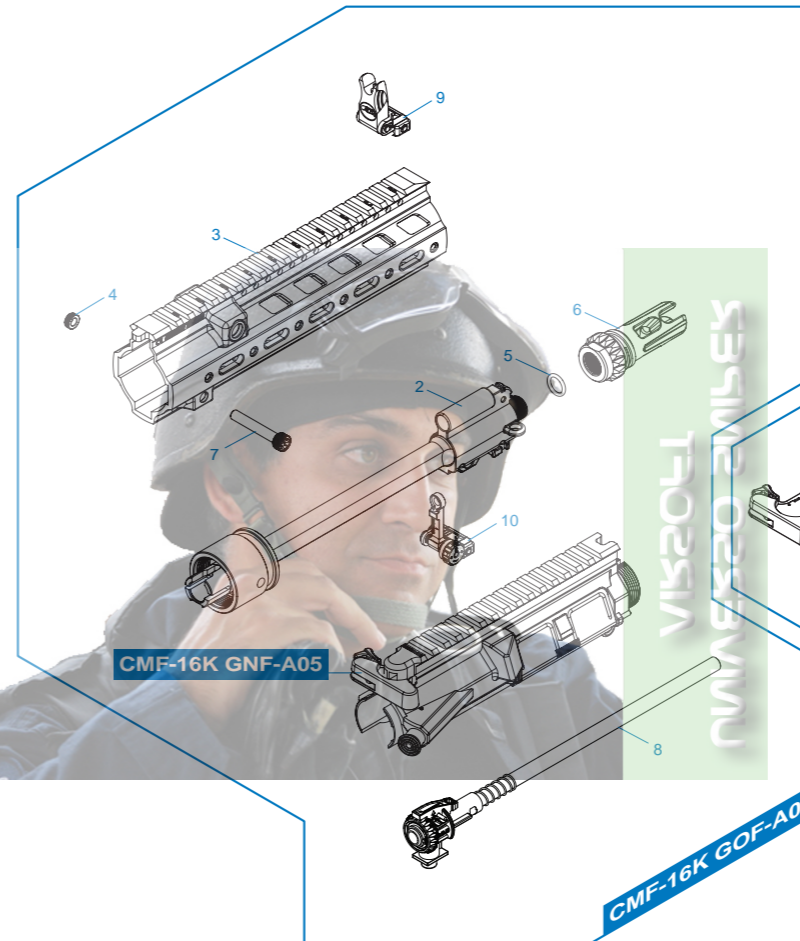

CMF-16K

CMF-16K GOF-A01 槍托、彈匣和導軌 / Stock, Magazine and short rail set / Culata, cargador y set de riles corto /

Crosse, chargeur et ens. rail court / ストック、マガジン & ショートレールセット

CMF-16K GOF-A02 後托桿模組 / Buffer Tube Set / Conjunto Tubo Amortiguador de Culata / Ens. tube de crosse /

バッファチューブセット

CMF-16K GOF-A03 下槍身和齒輪箱 / Lower receiver & gearbox assembly / Recibidor inferior y caja de engranaje /

Corps inférieur et ens. gearbox / ロアレシーバーとギアボックスアセンブリ

CMF-16K GOF-A04 前段總成 / Front-end assembly / Conjunto delantero / Ens.

avant / アッパーアセンブリ

CMF-16K GNF-A05 上槍身模組 / Upper receiver set / Recibidor superior / Ens. corps supérieur /

アッパーレシーバー

▶ 細部分解圖中的所有零件都
可向怪怪貿易有限公司訂購。

▶ The grouped parts may all
be purchased from the
G&G Support Department.

▶ Todas las partes pueden ser
compradas en el departamento
de Soporte de G&G.

▶ Ces pièces détachées sont
disponibles à l'achat auprès
du service après-vente G&G.

▶ グループ・パーツのすべては、
G&Gサポートから購入できます。

▶ E-Mail: support@guay2.com