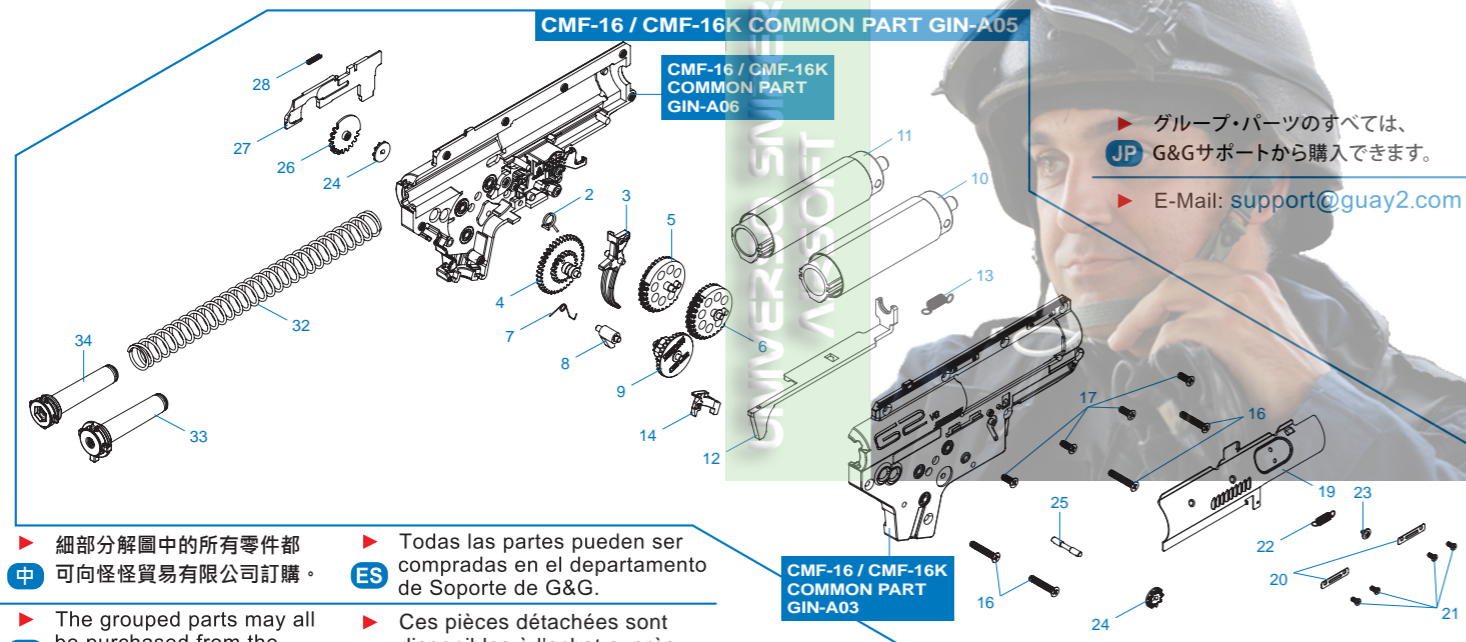

CMF-16 / CMF-16K COMMON PART

CMF-16 / CMF-16K COMMON PART GIN-A03 右齒輪箱殼 / Right gearbox shell / La tapa derecha de caja engranaje / Coque gearbox droite / 右ギアボックスシェル

CMF-16 / CMF-16K COMMON PART GIN-A04 左齒輪箱殼 / Left gearbox shell / La tapa izquierda de caja engranaje / Coque gearbox gauche / 左ギアボックスシェル

CMF-16 / CMF-16K COMMON PART GIN-A05 齒輪箱模組 / Gear box / Caja de engranaje / Gearbox / ギアボックス

CMF-16 / CMF-16K COMMON PART GIN-A06 齒輪箱左側模組及電子板機開關 / Left gearbox & ETU assembly / Lado izquierda de caja y set de ETU / Ens. gearbox gauche et ETU / 左ギアボックスとETUアセンブリ

CMF-16 / CMF-16K COMMON PART GIN-A05

CMF-16 / CMF-16K COMMON PART GIN-A06

CMF-16 / CMF-16K COMMON PART GIN-A03

▶ グループ・パーツのすべては、
JP G&Gサポートから購入できます。

▶ E-Mail: support@guay2.com

▶ 細部分解圖中的所有零件都
可向怪怪貿易有限公司訂購。

▶ Todas las partes pueden ser
compradas en el departamento
de Soporte de G&G.

▶ The grouped parts may all
be purchased from the
G&G Support Department.

▶ Ces pièces détachées sont
disponibles à l'achat auprès
du service après-vente G&G.