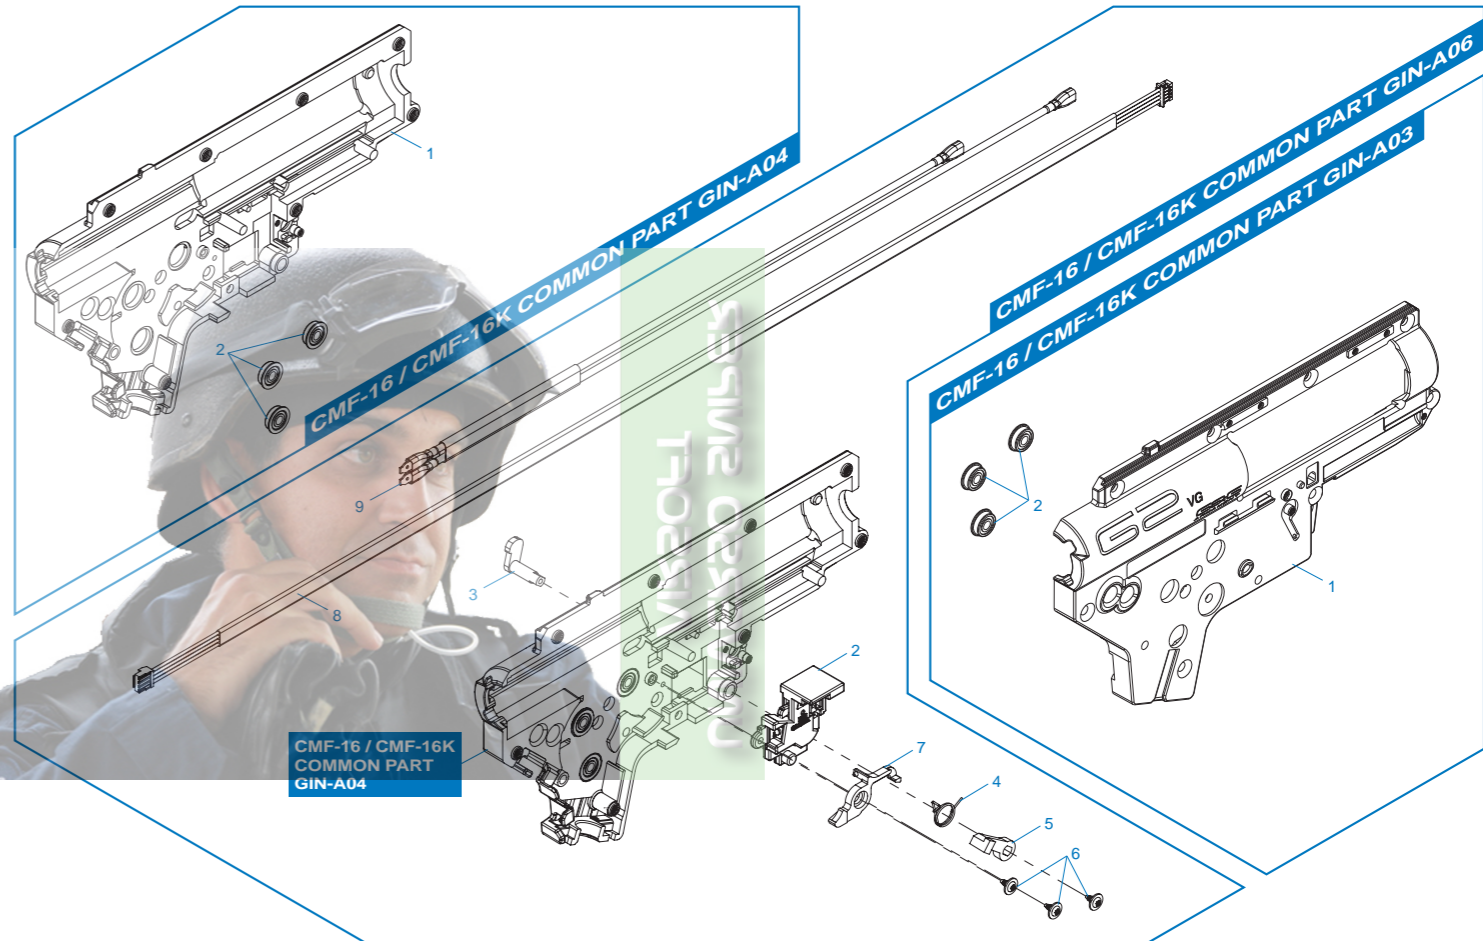

CMF-16 / CMF-16K COMMON PART GIN-A04

CMF-16 / CMF-16K COMMON PART GIN-A04

CMF-16 / CMF-16K COMMON PART GIN-A03

CMF-16 / CMF-16K COMMON PART GIN-A03