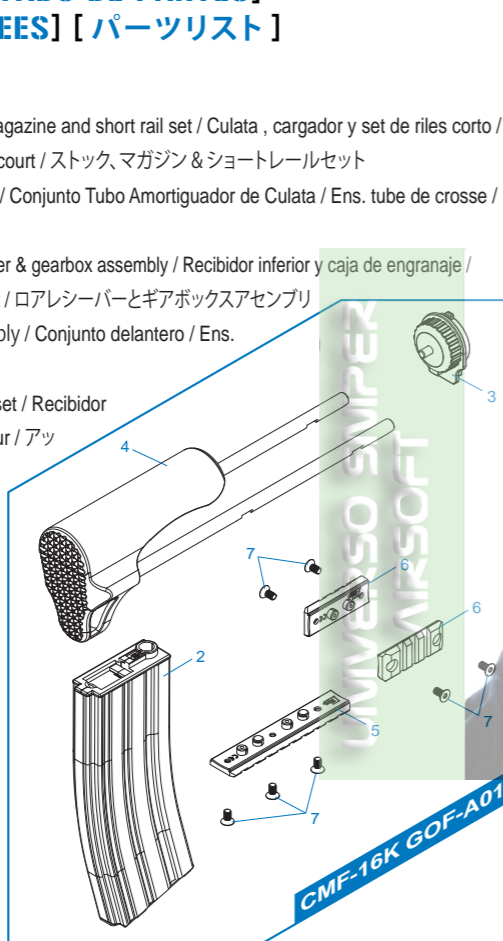

CMF-16K

CMF-16K GOF-A01 槍托、彈匣和導軌 / Stock, Magazine and short rail set / Culata, cargador y set de riles corto /

Crosse, chargeur et ens. rail court / ストック、マガジン & ショートレールセット

CMF-16K GOF-A02 後托桿模組 / Buffer Tube Set / Conjunto Tubo Amortiguador de Culata / Ens. tube de crosse /

バッファチューブセット

CMF-16K GOF-A03 下槍身和齒輪箱 / Lower receiver & gearbox assembly / Recibidor inferior y caja de engranaje /

Corps inférieur et ens. gearbox / ロアレシーバーとギアボックスアセンブリ

CMF-16K GOF-A04 前段總成 / Front-end assembly / Conjunto delantero / Ens.

avant / アッパーアセンブリ

CMF-16K GNF-A05 上槍身模組 / Upper receiver set / Recibidor superior / Ens. corps supérieur /

アッパーレシーバー

▶ 細部分解圖中的所有零件都
可向怪怪貿易有限公司訂購。

▶ The grouped parts may all
be purchased from the
G&G Support Department.

▶ Todas las partes pueden ser
compradas en el departamento
de Soporte de G&G.

▶ Ces pièces détachées sont
disponibles à l'achat auprès
du service après-vente G&G.

▶ グループ・パーツのすべては、
G&Gサポートから購入できます。

▶ E-Mail: support@guay2.com