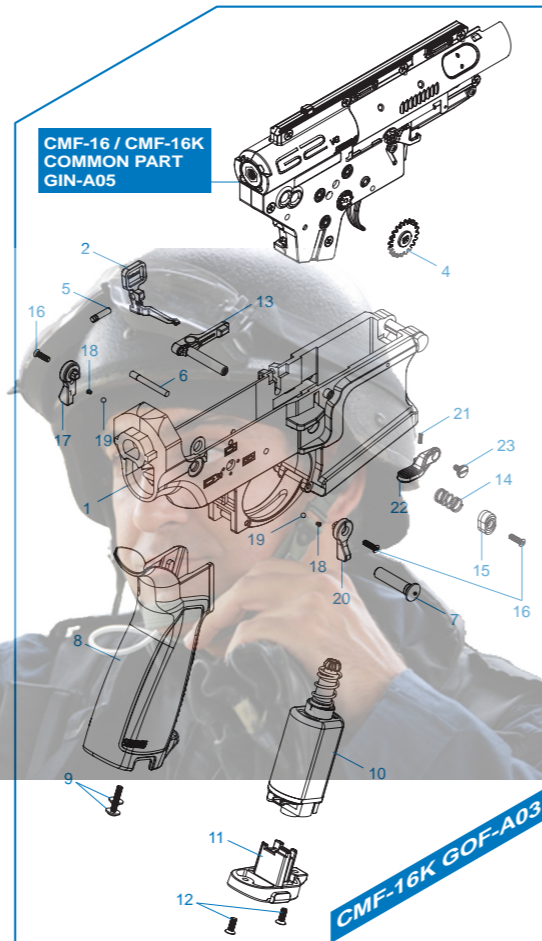

CMF-16K

CMF-16K GOF-A01 槍托、彈匣和導軌 / Stock, Magazine and short rail set / Culata, cargador y set de riles corto /

Crosse, chargeur et ens. rail court / ストック、マガジン & ショートレールセット

CMF-16K GOF-A02 後托桿模組 / Buffer Tube Set / Conjunto Tubo Amortiguador de Culata / Ens. tube de crosse /

バッファチューブセット

CMF-16K GOF-A03 下槍身和齒輪箱 / Lower receiver & gearbox assembly / Recibidor inferior y caja de engranaje /

Corps inférieur et ens. gearbox / ロアレシーバーとギアボックスアセンブリ

CMF-16K GOF-A04 前段總成 / Front-end assembly / Conjunto delantero / Ens.

avant / アッパーアセンブリ

CMF-16K GNF-A05 上槍身模組 / Upper receiver set / Recibidor superior / Ens. corps supérieur /

アッパーレシーバー

▶ 細部分解圖中的所有零件都
可向怪怪貿易有限公司訂購。

▶ The grouped parts may all
be purchased from the
G&G Support Department.

▶ Todas las partes pueden ser
compradas en el departamento
de Soporte de G&G.

▶ Ces pièces détachées sont
disponibles à l'achat auprès
du service après-vente G&G.

▶ グループ・パーツのすべては、
G&Gサポートから購入できます。

▶ E-Mail: support@guay2.com