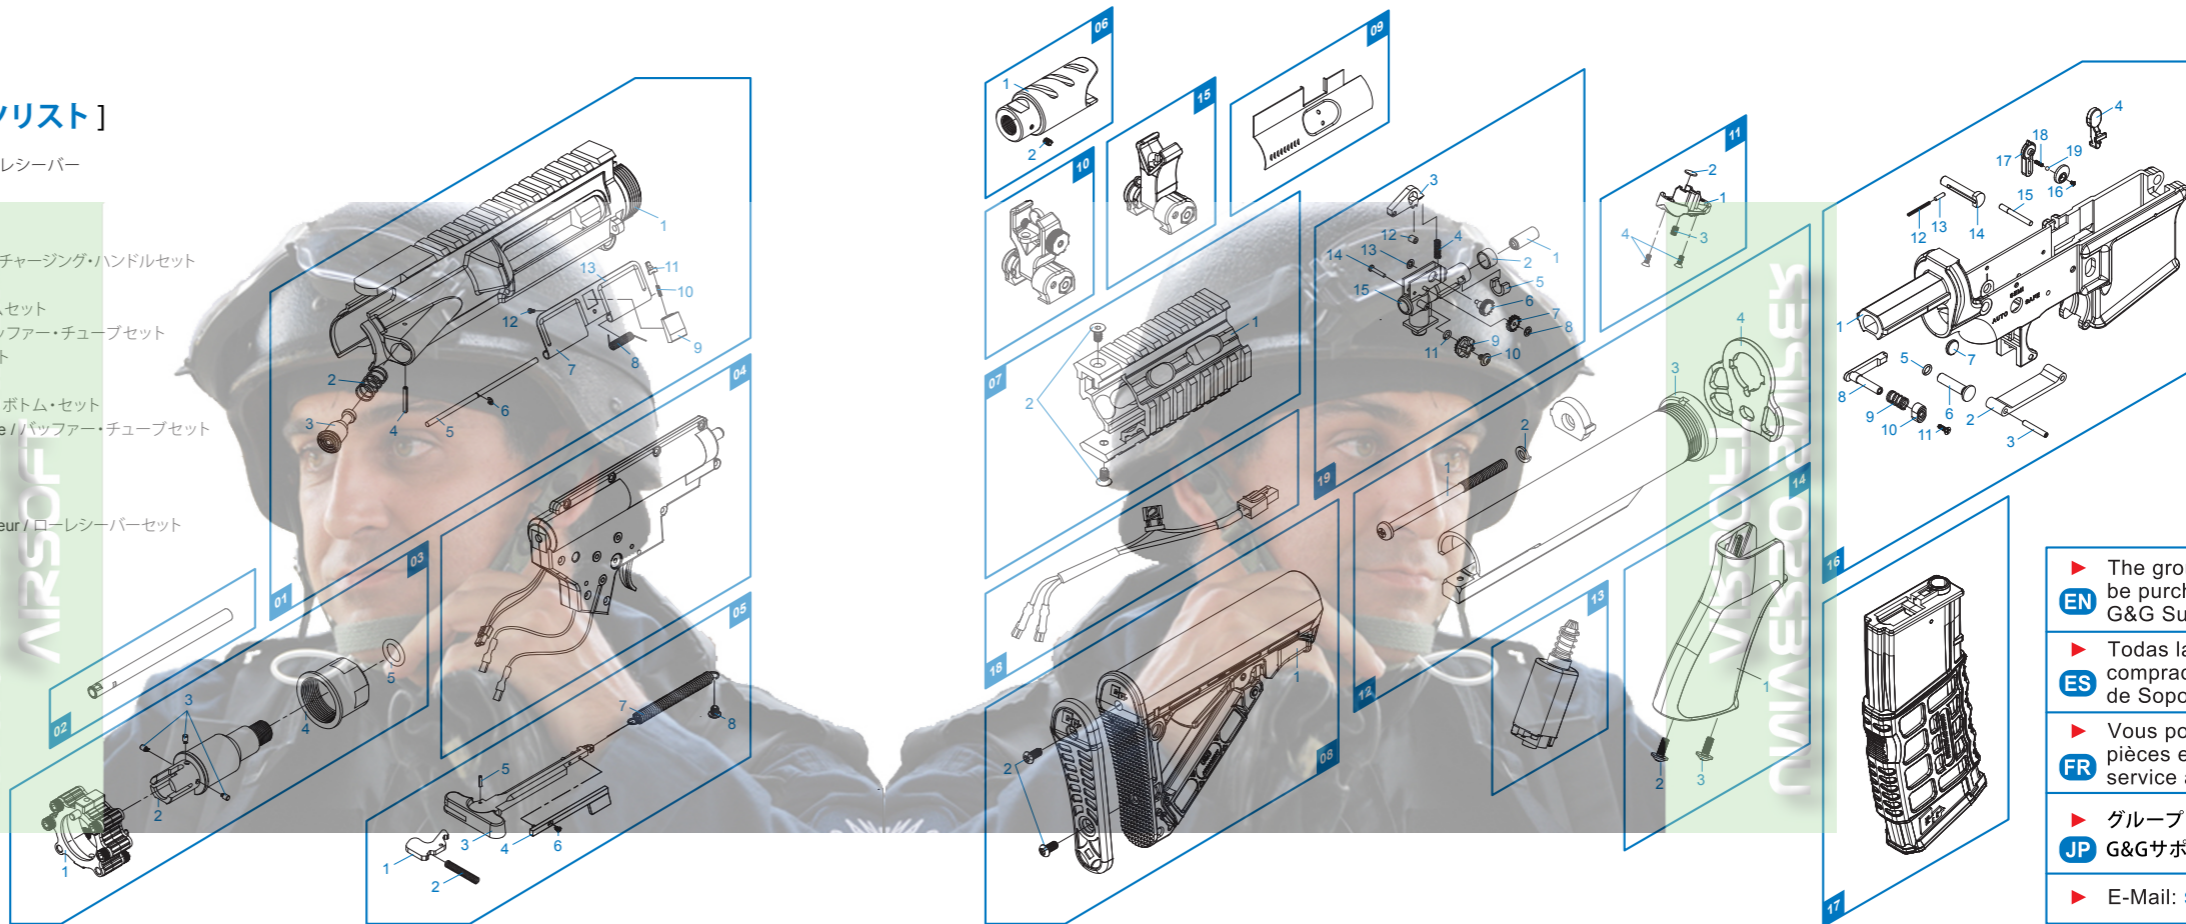

[PARTS LIST] [LISTADO DE PARTES]
[LISTE DES PIÈCES DETACHÉES] [パーツリスト]

- 01 Upper Receiver / Recibidor superior / Corps de Réplique Supérieur / アッパーレシーバー
- 02 Inner Barrel / Cañón Exterior / Canon Interne / インナーバレル
- 03 Barrel Nut / Imitación Bloque de Gas / Goupille Canon / バレルナット
- 04 Gear Box Set / Conjunto Gear Box / Ens. Gear Box / ギアボックスセット
- 05 Charging Handle Set / Conjunto Manija de carga / Ens. Levier de Chargement / チャージング・ハンドルセット
- 06 Mock Suppressor / Bocacha / Cache-Flamme / 模擬サプレッサー
- 07 Rail System Set / KeyMOD Conjunto sistema Rail / Ens. rail / レイル・システムセット
- 08 Butt Stock Set / Conjunto Culata de extensión / Ens. Crosse Rétractable / バッファー・チューブセット
- 09 Dummy Bolt Plate / Imitación Placa Blowback / Cache Culasse Factice / ボルト
- 10 Front Sight / Mira delantera / Ens. Guidon / フロントサイト
- 11 Grip Bottom Set / Tapa Inferior de Empuñadura / Talon de Poignée / グリップ・ボトム・セット
- 12 Buffer Tube Set / Conjunto Tubo Amortiguador de Culata / Ens. tube de crosse / バッファー・チューブセット
- 13 Motor Set / Conjunto Motor / Ens. Moteur / モーターセット
- 14 Grip Set / Conjunto empuñadura / Ens. Poignée / グリップセット
- 15 Rear Sight / Mira trasera / Hausse / リアサイト
- 16 Lower Receiver Set / Conjunto Recibidor inferior / Ens. Corps de Réplique Inferieur / ローレシーバーセット
- 17 Magazine / Cargador / Chargeur / マガジン
- 18 Wire / Cable / Câble / ワイヤ
- 19 Hop-Up Set / Conjunto Hop-up / Ens. Hop-Up / ホップアップセット