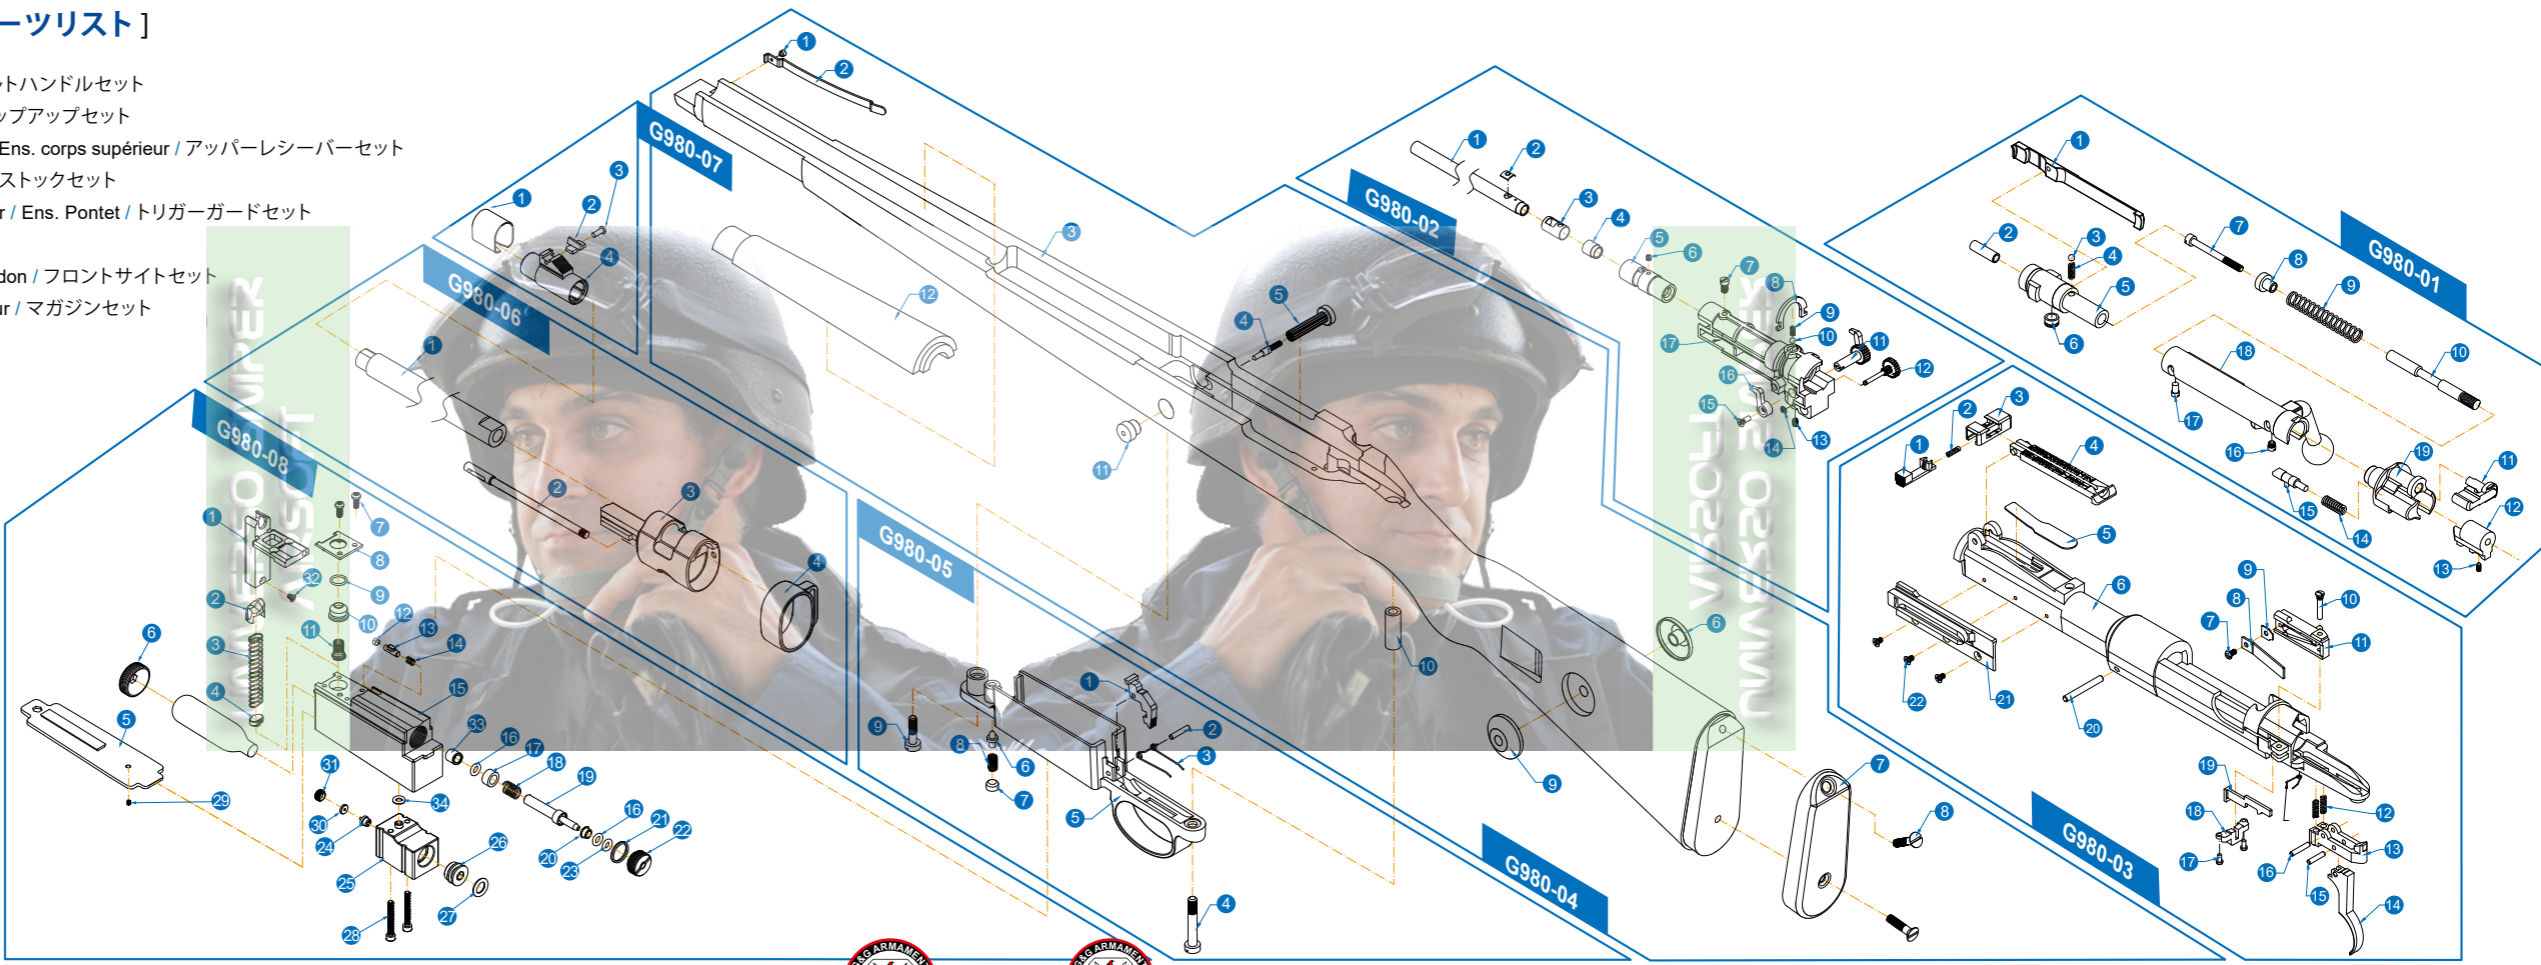

[PARTS LIST] [LISTADO DE PARTES]
 [LISTE DES PIECES DETACHEES] [パーツリスト]

G980-01	Bolt handle set / Conjunto de Cerrojo / Culasse / ボルトハンドルセット
G980-02	Hop-Up Set / Conjunto de Hop-Up / Ens. Hop-up / ホップアップセット
G980-03	Upper receiver set / Conjunto de Recibidor Superior / Ens. corps supérieur / アッパーレシーバーセット
G980-04	Stock set / Conjunto de Culata / Ens. corps inférieur / ストックセット
G980-05	Trigger guard set / Conjunto de Depósito de Cargador / Ens. Pontet / トリガーガードセット
G980-06	Front kit / Kit delantero / Kit avant / フロントキット
G980-07	Front sight set / Conjunto de Mira delantera / Ens. guidon / フロントサイトセット
G980-08	Magazine Set / Conjunto de Cargador / Ens. Chargeur / マガジンセット