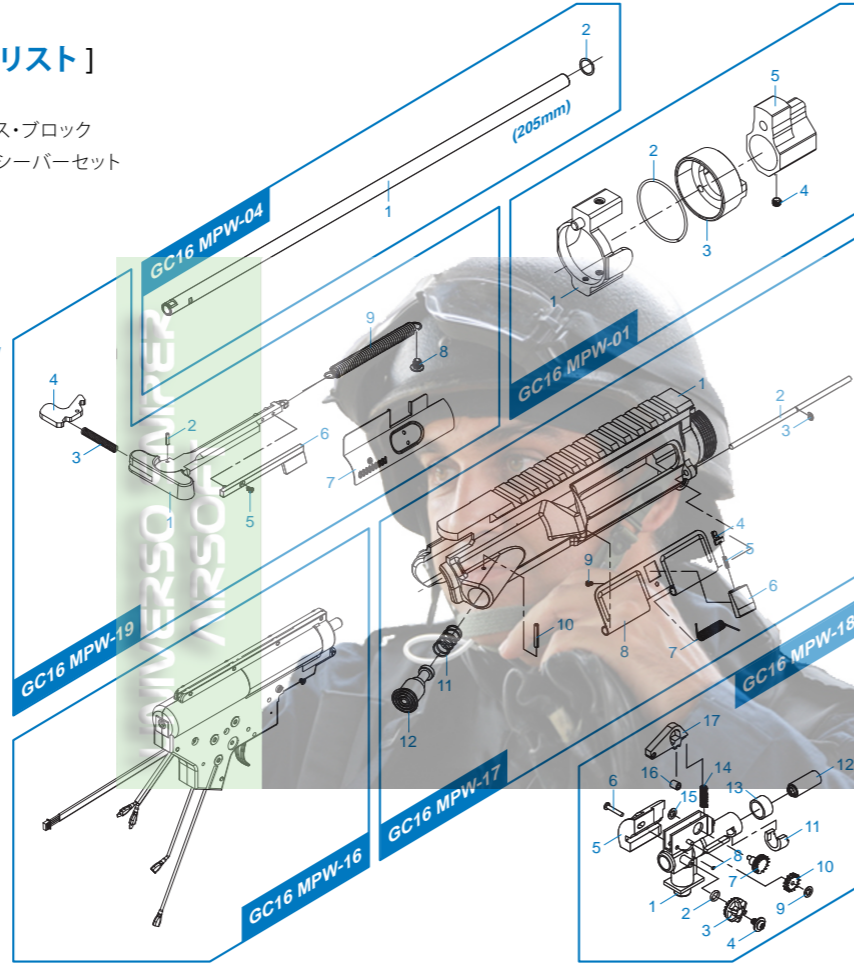

[PARTS LIST] [LISTADO DE PARTES]
 [LISTE DES PIÈCES DÉTACHÉES] [パーツリスト]

- GC16 MPW - 01 Barrel Nut / Imitación Bloque de Gas / イミテーション・ガス・ブロック
- GC16 MPW - 02 Lower Receiver Set / Conjunto Recibidor inferior / ローレシーバーセット
- GC16 MPW - 03 Magazine / Cargador / マガジン
- GC16 MPW - 04 Inner Barrel / Cañón exterior / インナーバレル
- GC16 MPW - 05 Front Sight / Mira delantera / フロントサイト
- GC16 MPW - 06 Metal Rail System Set / KeyMOD Conjunto sistema Rail /
メタル・レイル・システムセット
- GC16 MPW - 07 Buffer Tube Set / Conjunto Tubo amortiguador de Culata /
バッファー・チューブセット
- GC16 MPW - 08 Grip Set / Conjunto empuñadura / グリップセット
- GC16 MPW - 09 Motor Set / Conjunto Motor / モーターセット
- GC16 MPW - 10 Rear Sight / Mira trasera / リアサイト
- GC16 MPW - 11 Outer Barrel / Cañón exterior / アウターバレル
- GC16 MPW - 12 Wire Set With MOSFET / Conjunto de cables con Mosfet /
ワイヤー・セットMOSFET付
- GC16 MPW - 13 Extended Battery Stock Set / Conjunto Culata de extensión
/ 延長バッテリーストックセット
- GC16 MPW - 14 Imitation gas tube / Varilla Pistón / ビストンロッド
- GC16 MPW - 15 Mock Suppressor / Bocacha / 模擬サプレッサー
- GC16 MPW - 16 Gear Box Set / Conjunto Gear Box / ギアボックスセット
- GC16 MPW - 17 Upper Receiver / Recibidor superior / アップレシーバー
- GC16 MPW - 18 Hop-Up Set / Conjunto Hop-up / ホップアップセット
- GC16 MPW - 19 Charging Handle Set / Conjunto Manija de carga /
チャージング・ハンドルセット