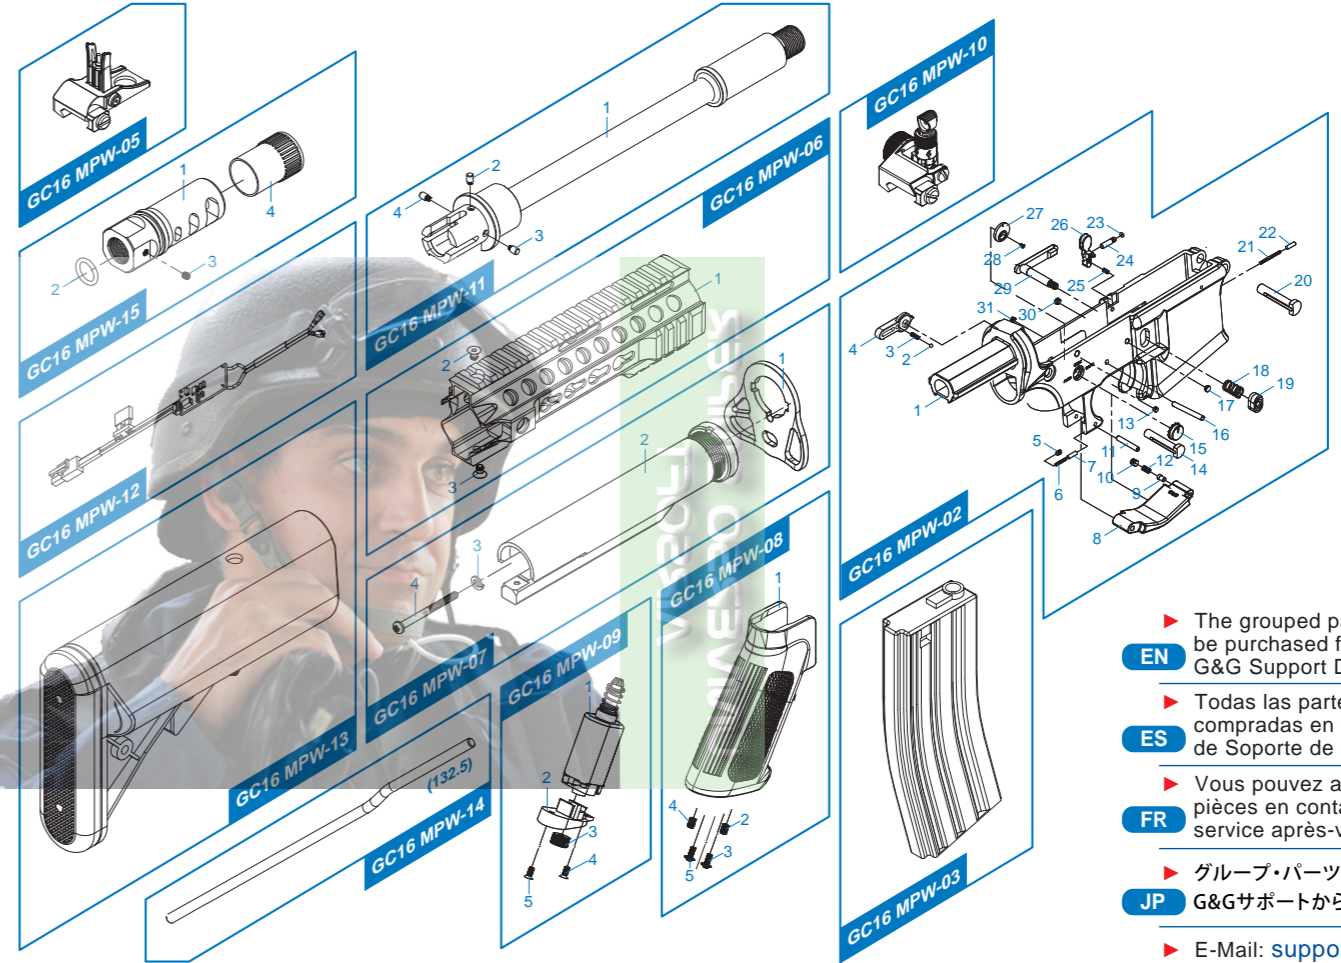

[PARTS LIST] [LISTADO DE PARTES]
 [LISTE DES PIÈCES DÉTACHÉES] [パーツリスト]

- GC16 MPW - 01 Barrel Nut / Imitación Bloque de Gas / イミテーション・ガス・ブロック
- GC16 MPW - 02 Lower Receiver Set / Conjunto Recibidor inferior / ローレシーバーセット
- GC16 MPW - 03 Magazine / Cargador / マガジン
- GC16 MPW - 04 Inner Barrel / Cañón exterior / インナーバレル
- GC16 MPW - 05 Front Sight / Mira delantera / フロントサイト
- GC16 MPW - 06 Metal Rail System Set / KeyMOD Conjunto sistema Rail /
メタル・レイル・システムセット
- GC16 MPW - 07 Buffer Tube Set / Conjunto Tubo amortiguador de Culata /
バッファー・チューブセット
- GC16 MPW - 08 Grip Set / Conjunto empuñadura / グリップセット
- GC16 MPW - 09 Motor Set / Conjunto Motor / モーターセット
- GC16 MPW - 10 Rear Sight / Mira trasera / リアサイト
- GC16 MPW - 11 Outer Barrel / Cañón exterior / アウターバレル
- GC16 MPW - 12 Wire Set With MOSFET / Conjunto de cables con Mosfet /
ワイヤー・セットMOSFET付
- GC16 MPW - 13 Extended Battery Stock Set / Conjunto Culata de extensión
/ 延長バッテリーストックセット
- GC16 MPW - 14 Imitation gas tube / Varilla Pistón / ビストンロッド
- GC16 MPW - 15 Mock Suppressor / Bocacha / 模擬サプレッサー
- GC16 MPW - 16 Gear Box Set / Conjunto Gear Box / ギアボックスセット
- GC16 MPW - 17 Upper Receiver / Recibidor superior / アップレシーバー
- GC16 MPW - 18 Hop-Up Set / Conjunto Hop-up / ホップアップセット
- GC16 MPW - 19 Charging Handle Set / Conjunto Manija de carga /
チャージング・ハンドルセット