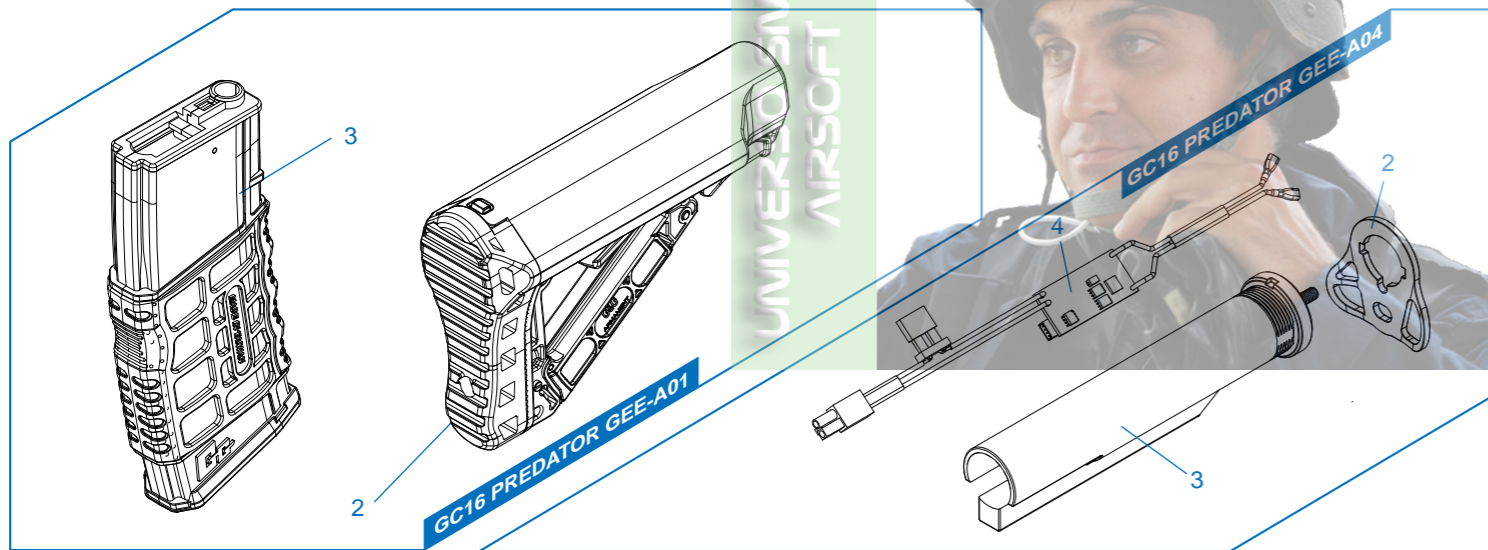

GC16 PREDATOR

GC16 PREDATOR GEE - A01 槍托 & 彈匣 / Stock & magazine / Culata & cargador / Crosse et chargeur / ストック & マガジン

GC16 PREDATOR GEE - A02 前段總成 / Front End set / Cañón exterior y rieles / Ens. avant / パレルセット&レール

GC16 PREDATOR GEE - A04 後托桿模組 / Buffer Tube Set / Conjunto Tubo Amortiguador de Culata /

Ens. tube de crosse / バッファチューブセット

GC16 PREDATOR GDP - A02 上槍身模組 / Upper Receiver Set / Cañón exterior y rieles / Ens. corps supérieur / アッパーレシーバーセット

GC16 PREDATOR GDP - A04 下槍身模組 / Lower Receiver / Conjunto de Cañón y Hop Up / Corps inférieur / ロアレシーバー

GC16 PREDATOR GDP - A05 下槍身總成 / Lower Receiver Set / Conjunto Recibidor Inferior / Ens. corps inférieur / ロアレシーバーセット