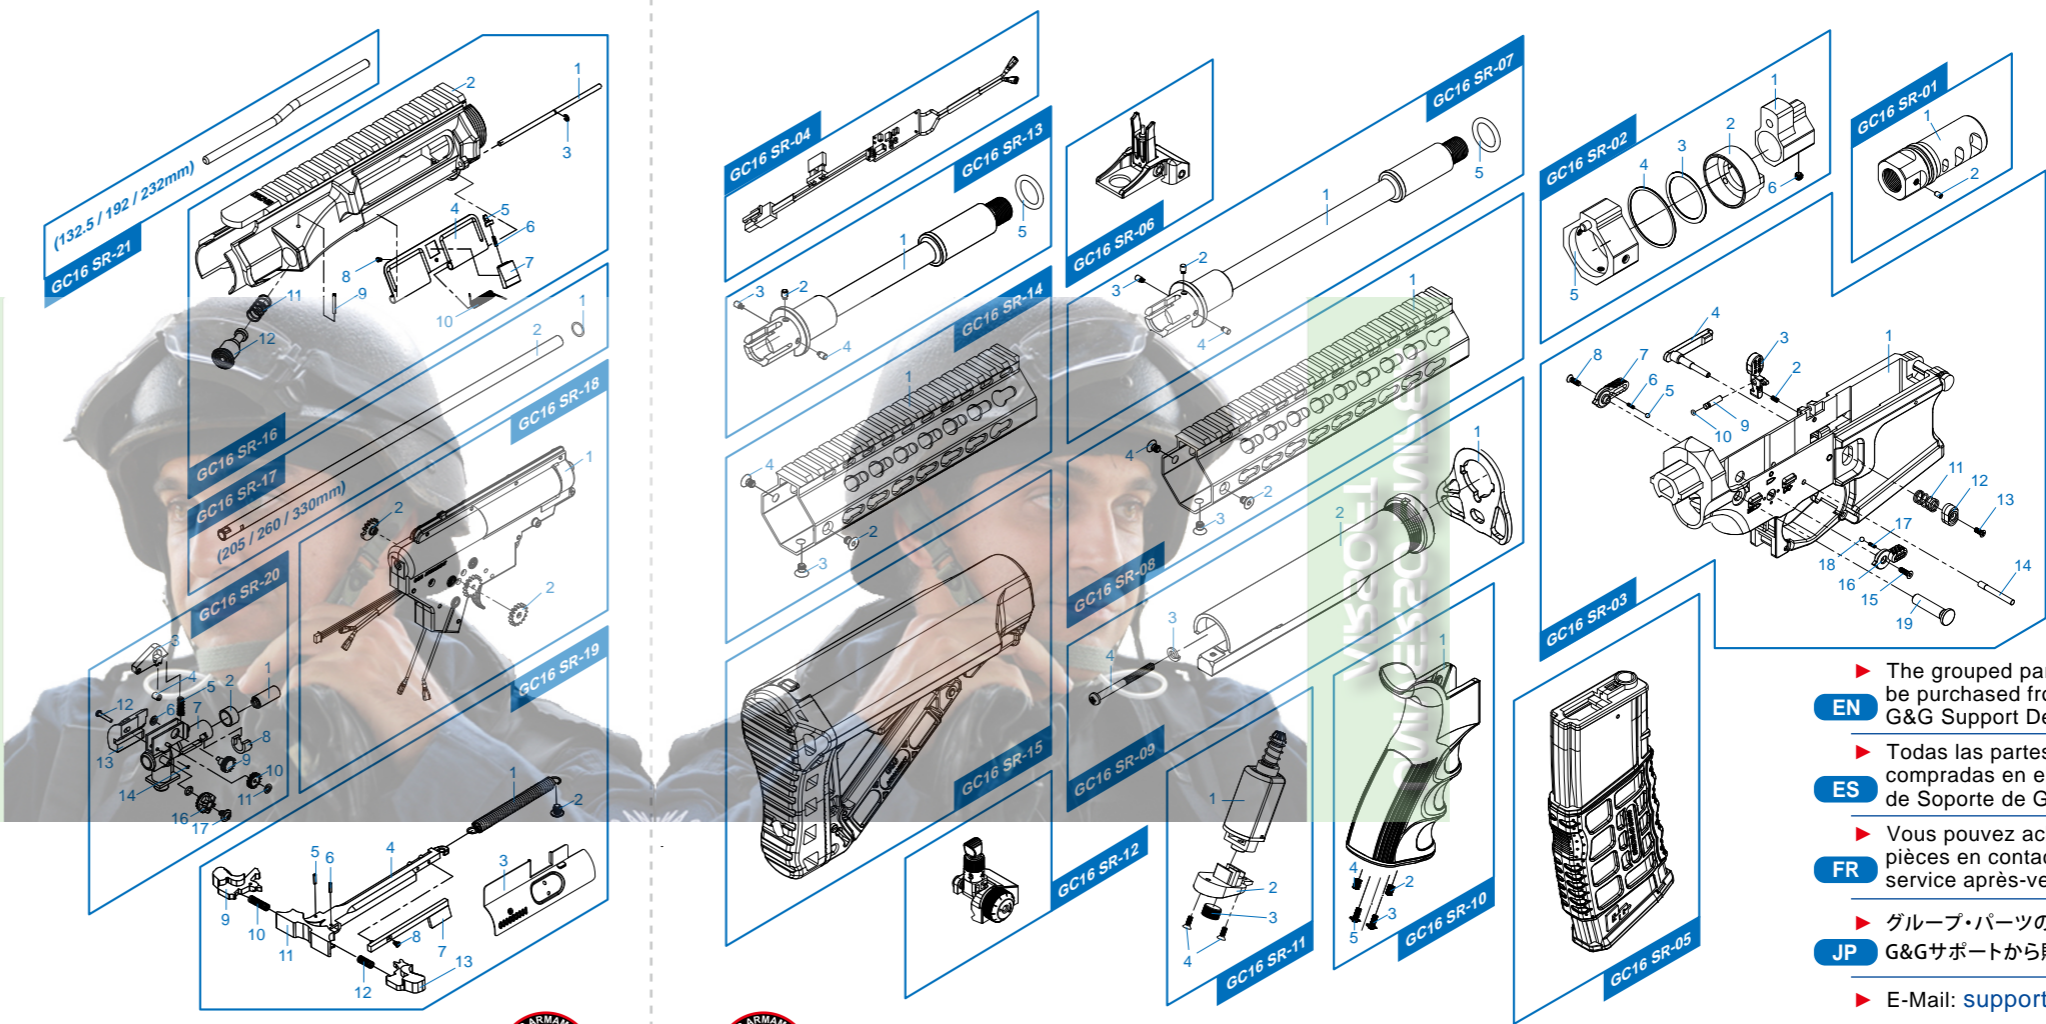

- GC16 SR - 01 Mock Suppressor / Bocacha / 模擬サブレッサー
- GC16 SR - 02 Limitation Gas Block / Limitación Bloque de Gas / イミテーション・ガス・ブロック
- GC16 SR - 03 Lower Receiver Set / Conjunto Recibidor inferior / ローレシーバーセット
- GC16 SR - 04 Wire Set With MOSFET / Conjunto de cables con Mosfet / ワイヤー・セットMOSFET付
- GC16 SR - 05 Magazine / Cargador / マガジン
- GC16 SR - 06 Front Sight / Mira delantera / フロントサイト
- GC16 SR - 07 GC16 SR-L Outer Barrel / Cañón exterior / アウターバレル
- GC16 SR - 08 GC16 SR-L KeyMOD Rail System Set / KeyMOD Conjunto sistema Rail / キーモッド・レイル・システムセット
- GC16 SR - 09 Buffer Tube Set / Conjunto Tubo amortiguador de Culata / バッファー・チューブセット
- GC16 SR - 10 Grip Set / Conjunto empuñadura / グリップセット
- GC16 SR - 11 Motor Set / Conjunto Motor / モーターセット
- GC16 SR - 12 Rear Sight / Mira trasera / リアサイト
- GC16 SR - 13 GC16 SR-CQB Outer Barrel / Cañón exterior / アウターバレル
- GC16 SR - 14 GC16 SR-CQB KeyMOD Rail System Set / Conjunto sistema KeyMOD Rail / キーモッド・レイル・システムセット
- GC16 SR - 15 Extended Battery Stock Set / Conjunto Culata de extensión / 延長バッテリーストックセット
- GC16 SR - 16 Upper Receiver / Recibidor superior / アッパーレシーバー
- GC16 SR - 17 Inner Barrel / Cañón interior / インナーバレル (205 / 260 / 330mm)
- GC16 SR - 18 Gear Box Set / Conjunto Gear Box / ギアボックスセット
- GC16 SR - 19 Charging Handle Set / Conjunto Manija de carga / チャージング・ハンドルセット
- GC16 SR - 20 Hop-Up Set / Conjunto Hop-up / ホップアップセット
- GC16 SR - 21 Piston Rod / Varilla Pistón / ピストンロッド (132.5 / 192 / 232mm)

UNIVERSO SMIFER
AIRSOFT

- The grouped parts may all be purchased from the G&G Support Department.
- Todas las partes pueden ser compradas en el departamento de Soporte de G&G.
- Vous pouvez acheter ces pièces en contactant le service après-vente G&G.
- グループ・パーツのすべては、G&Gサポートから購入できません。
- E-Mail: support@guay2com