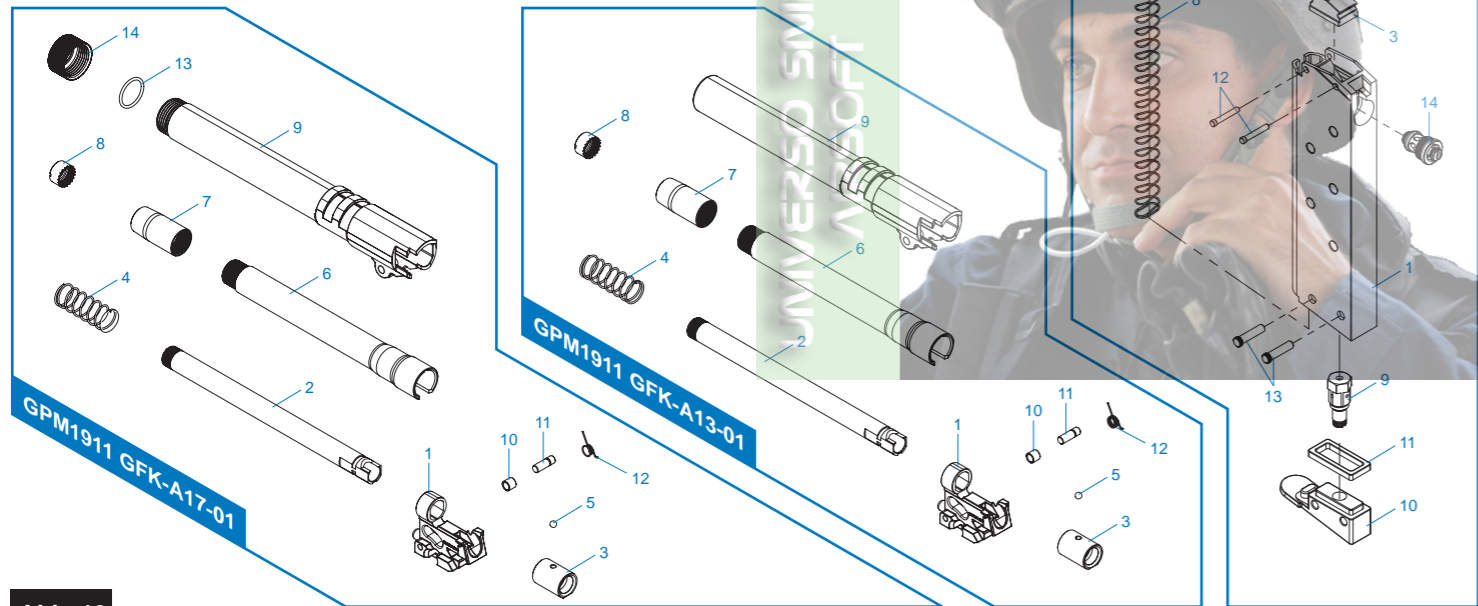

GPM1911 IWO JIMA Limited Version Parts List

- GPM1911 GQI-A02-01** 下槍身模組 / Receiver Set / Recibidor de la pistola / Ens. corps / レシーバーセット
- GPM1911 GQI-A03-01** 滑套模組 / Slide Set / Conjunto de la corredora / Ens. glissière / スライドセット
- GPM1911 GQI-A04-01** GAS彈匣 / GAS Magazine / Cargador de GAS / Chargeur GAZ / GAS マガジン
- GPM1911 GFK-A10-02** 飛機座 / Cylinder Set / Conjunto de Cilindro / Ens. cylindre / シリンダーセット
- GPM1911 GFK-A12-02** 飛機頭 / Nozzle Set / Set de Boquilla / Ens. nozzle / ノズルセット
- GPM1911 GFK-A13-01** EU 槍管模組 / Barrel Set / Conjunto de Cañón / Ens. canon / バレルセット
- GPM1911 GFK-A17-01** US 槍管模組 / Barrel Set / Conjunto de Cañón / Ens. canon / バレルセット