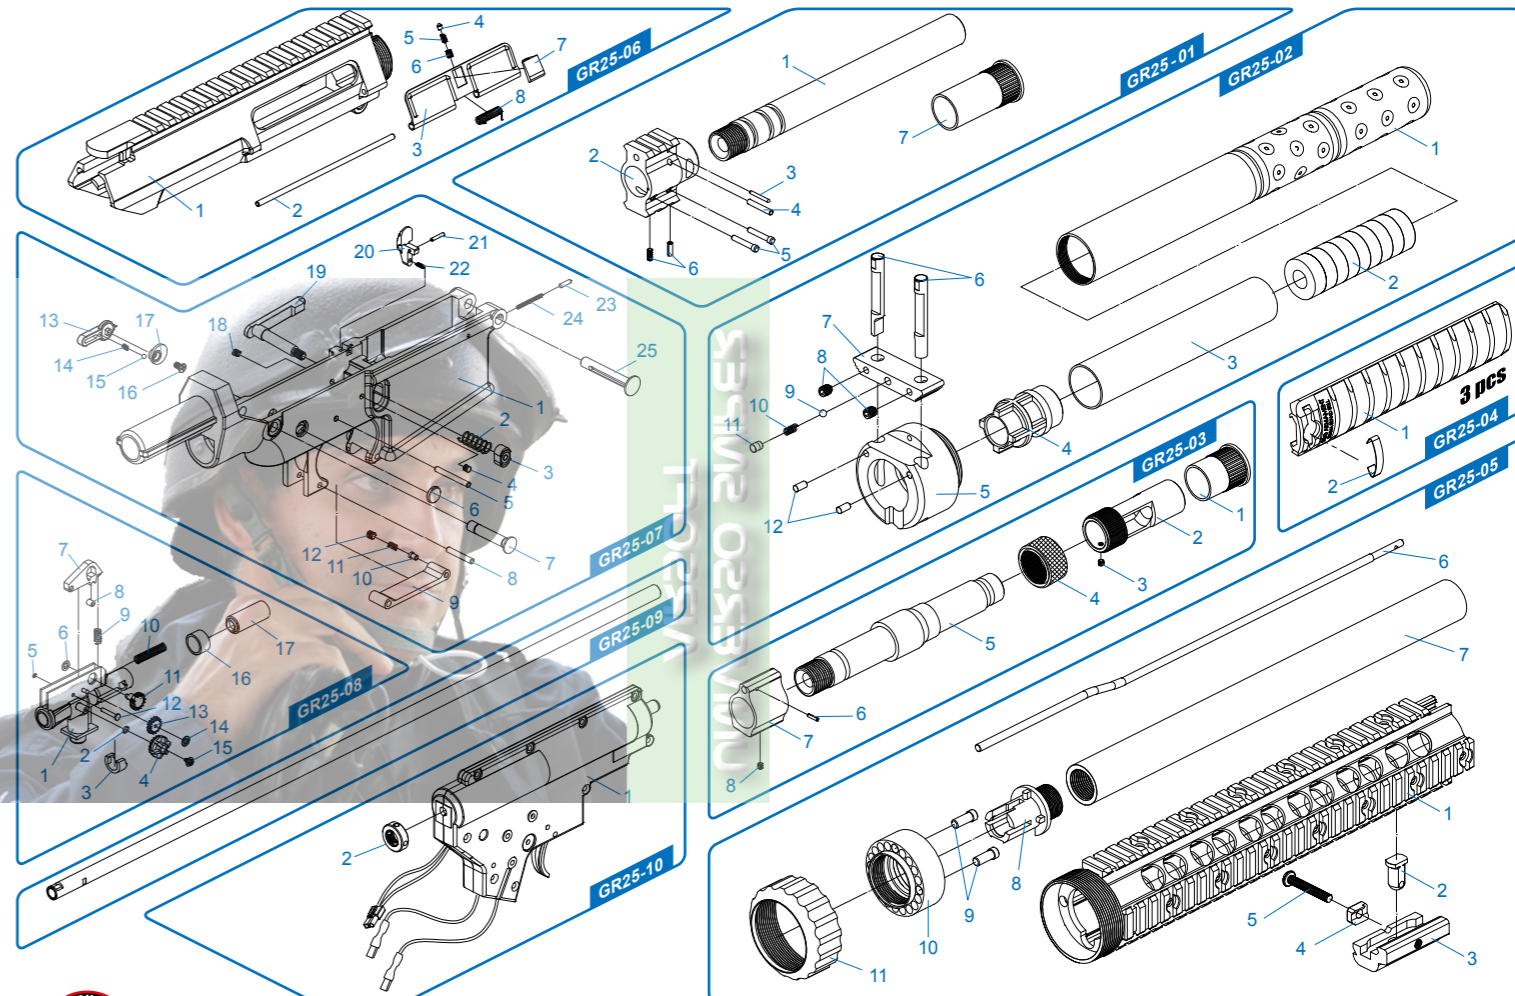

EN [PARTS LIST]

GR25 - 01	GR25 Sniper Outer Barrel
GR25 - 02	GR25 Sniper Mock Suppressor
GR25 - 03	GR25 S.P.R. Outer Barrel
GR25 - 04	Handguard Panel Set (3 pcs)
GR25 - 05	Tactical Rail Set
GR25 - 06	Upper Receiver Set
GR25 - 07	Lower Receiver Set
GR25 - 08	Hop-Up Set
GR25 - 09	Inner Barrel
GR25 - 10	Gear Box Set
GR25 - 11	Charging Handle Set
GR25 - 12	GR25 Sniper Front Sight Set
GR25 - 13	Wire Set
GR25 - 14	Fixed Stock Set
GR25 - 15	Motor Set
GR25 - 16	Magazine
GR25 - 17	Grip Set

ES [LISTADO DE PARTES]

GR25 - 01	GR25 Sniper Cañón Exterior
GR25 - 02	GR25 Sniper Bocacha Silenciadora
GR25 - 03	GR25 S.P.R. Cañón Exterior
GR25 - 04	Conjunto de Panel de Guardamano (3/pcs)
GR25 - 05	Conjunto de Railes Tácticos
GR25 - 06	Conjunto de Recibidor Superior
GR25 - 07	Conjunto Recibidor Inferior
GR25 - 08	Conjuto Hop-Up
GR25 - 09	Cañón Interior
GR25 - 10	Conjunto Gear Box
GR25 - 11	Conjuto de manija de carga
GR25 - 12	GR25 Sniper conjunto de mira delantera
GR25 - 13	Conjunto de cables
GR25 - 14	Conjunto de culata fija
GR25 - 15	Conjunto Motor
GR25 - 16	Cargador
GR25 - 17	Conjunto empuñadora

FR [LISTE DES PIÈCES DÉTACHÉES]

GR25 - 01	GR25 Sniper Outer Barrel
GR25 - 02	GR25 Sniper Mock Suppressor
GR25 - 03	GR25 S.P.R. Outer Barrel
GR25 - 04	Handguard Panel Set (3 pcs)
GR25 - 05	Tactical Rail Set
GR25 - 06	Upper Receiver Set
GR25 - 07	Lower Receiver Set
GR25 - 08	Hop-Up Set
GR25 - 09	Inner Barrel
GR25 - 10	Gear Box Set
GR25 - 11	Charging Handle Set
GR25 - 12	GR25 Sniper Front Sight Set
GR25 - 13	Wire Set
GR25 - 14	Fixed Stock Set
GR25 - 15	Motor Set
GR25 - 16	Magazine
GR25 - 17	Grip Set