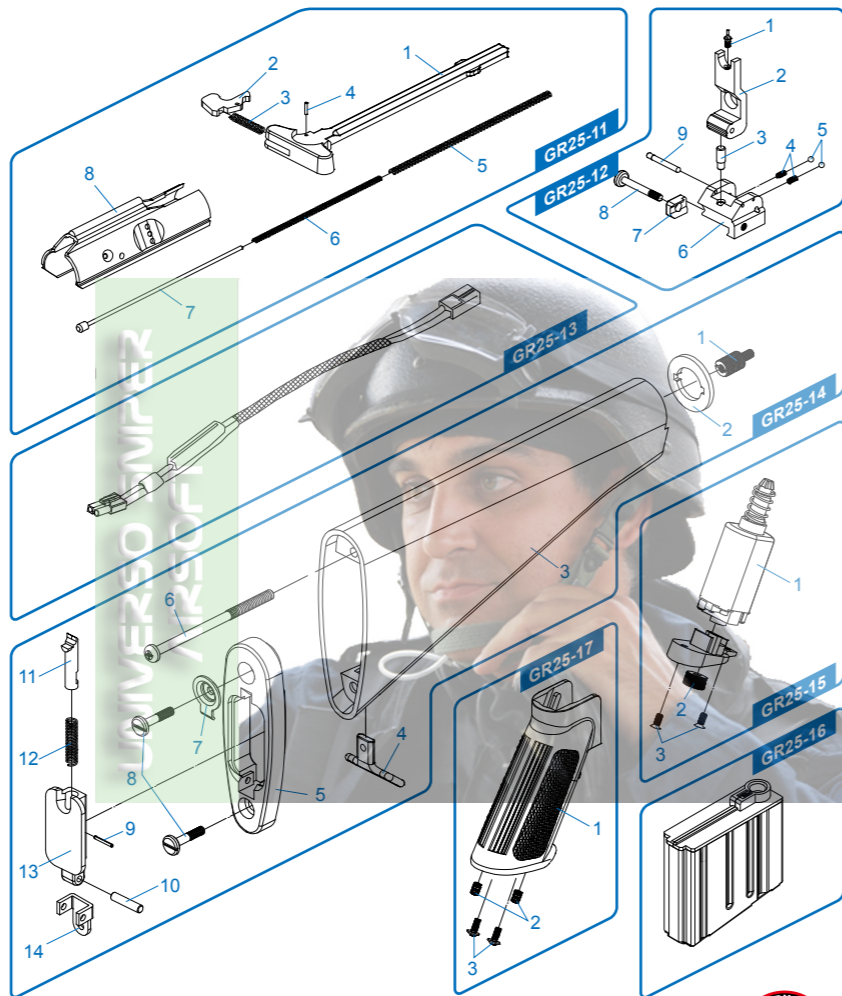

EN [PARTS LIST]

GR25 - 01	GR25 Sniper Outer Barrel
GR25 - 02	GR25 Sniper Mock Suppressor
GR25 - 03	GR25 S.P.R. Outer Barrel
GR25 - 04	Handguard Panel Set (3 pcs)
GR25 - 05	Tactical Rail Set
GR25 - 06	Upper Receiver Set
GR25 - 07	Lower Receiver Set
GR25 - 08	Hop-Up Set
GR25 - 09	Inner Barrel
GR25 - 10	Gear Box Set
GR25 - 11	Charging Handle Set
GR25 - 12	GR25 Sniper Front Sight Set
GR25 - 13	Wire Set
GR25 - 14	Fixed Stock Set
GR25 - 15	Motor Set
GR25 - 16	Magazine
GR25 - 17	Grip Set

ES [LISTADO DE PARTES]

GR25 - 01	GR25 Sniper Cañón Exterior
GR25 - 02	GR25 Sniper Bocacha Silenciadora
GR25 - 03	GR25 S.P.R. Cañón Exterior
GR25 - 04	Conjunto de Panel de Guardamano (3/pcs)
GR25 - 05	Conjunto de Railes Tácticos
GR25 - 06	Conjunto de Recibidor Superior
GR25 - 07	Conjunto Recibidor Inferior
GR25 - 08	Conjuto Hop-Up
GR25 - 09	Cañón Interior
GR25 - 10	Conjunto Gear Box
GR25 - 11	Conjuto de manija de carga
GR25 - 12	GR25 Sniper conjunto de mira delantera
GR25 - 13	Conjunto de cables
GR25 - 14	Conjunto de culata fija
GR25 - 15	Conjunto Motor
GR25 - 16	Cargador
GR25 - 17	Conjunto empuñadora

FR [LISTE DES PIÈCES DÉTACHÉES]

GR25 - 01	GR25 Sniper Outer Barrel
GR25 - 02	GR25 Sniper Mock Suppressor
GR25 - 03	GR25 S.P.R. Outer Barrel
GR25 - 04	Handguard Panel Set (3 pcs)
GR25 - 05	Tactical Rail Set
GR25 - 06	Upper Receiver Set
GR25 - 07	Lower Receiver Set
GR25 - 08	Hop-Up Set
GR25 - 09	Inner Barrel
GR25 - 10	Gear Box Set
GR25 - 11	Charging Handle Set
GR25 - 12	GR25 Sniper Front Sight Set
GR25 - 13	Wire Set
GR25 - 14	Fixed Stock Set
GR25 - 15	Motor Set
GR25 - 16	Magazine
GR25 - 17	Grip Set