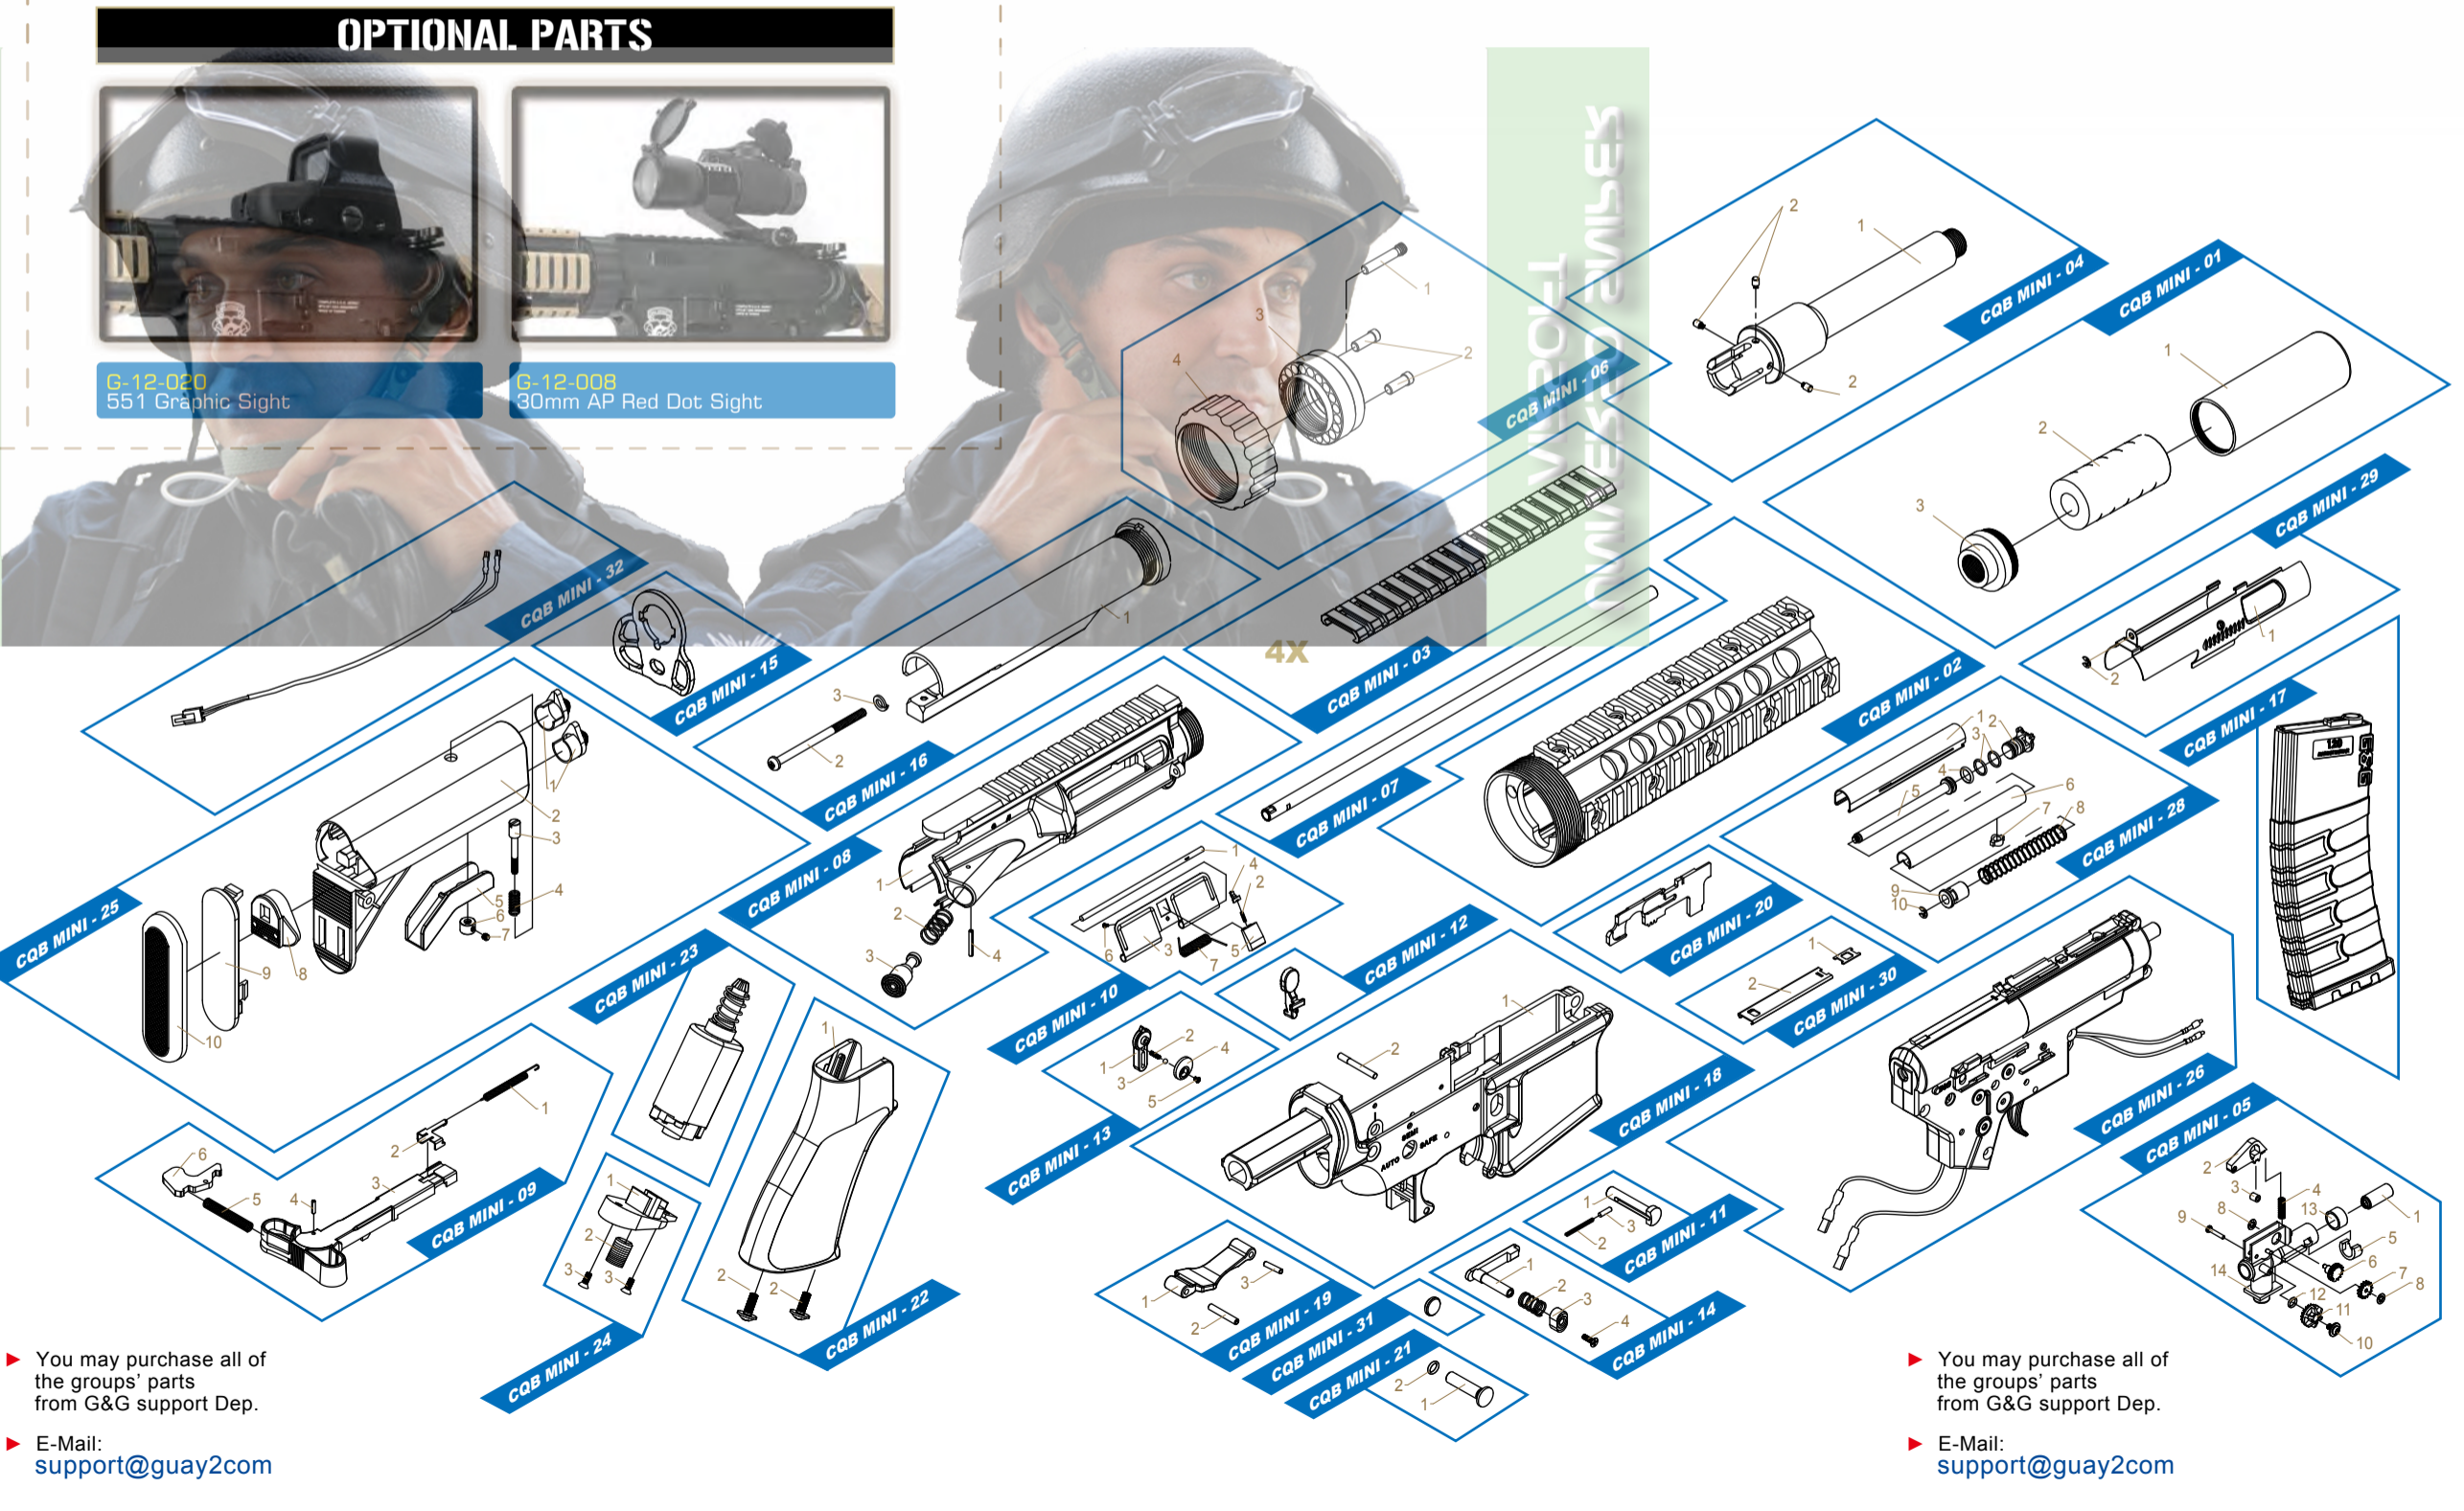

- CQB MINI - 16 Enhanced Rod Set
- CQB MINI - 17 Magazine
- CQB MINI - 18 Lower Receiver Set
- CQB MINI - 19 Trigger Guard Set
- CQB MINI - 20 Selector Plate
- CQB MINI - 21 Rear Frame Lock Pin Set
- CQB MINI - 22 Grip Set
- CQB MINI - 23 Motor
- CQB MINI - 24 Grip Bottom Set
- CQB MINI - 25 Crane Stock Set
- CQB MINI - 26 Gear Box Set
- CQB MINI - 28 Blow Back Pneumatic Piston Set
- CQB MINI - 29 Charging Plate Set
- CQB MINI - 30 Charging Upper Cover Set
- CQB MINI - 31 Selector Plate
- CQB MINI - 32 Wire

TAIWAN
Sales Dept. | sales@guay2.com , b2b@guay2.com
Technology Support Dept. | support@guay2.com
PR Dept. | pr@guay2.com

Chang Hua Headquarter | Tel : +886-4-798-9000 Fax : +886-4-798-9900
No.999, Zhonghua Rd. Shengang Township, Changhua County 50955, Taiwan (R.O.C.)

Taipei | Tel : +886-2-2692-2000 Fax : +886-2-2692-4000
11F-3., No.27, Lane 169, Kangning St. Shijr City, Taipei County 22180, Taiwan (R.O.C.)

U.S.A.
E-mail | sales101@guay2.com

Los Angeles | Tel : +1-626-581-0101 Fax : +1-626-581-1011
1122 Coiner Court, City of Industry, CA 91748 (U.S.A.)

Dealer

▶ You may purchase all of the groups' parts from G&G support Dep.
▶ E-Mail: support@guay2com

▶ You may purchase all of the groups' parts from G&G support Dep.
▶ E-Mail: support@guay2com