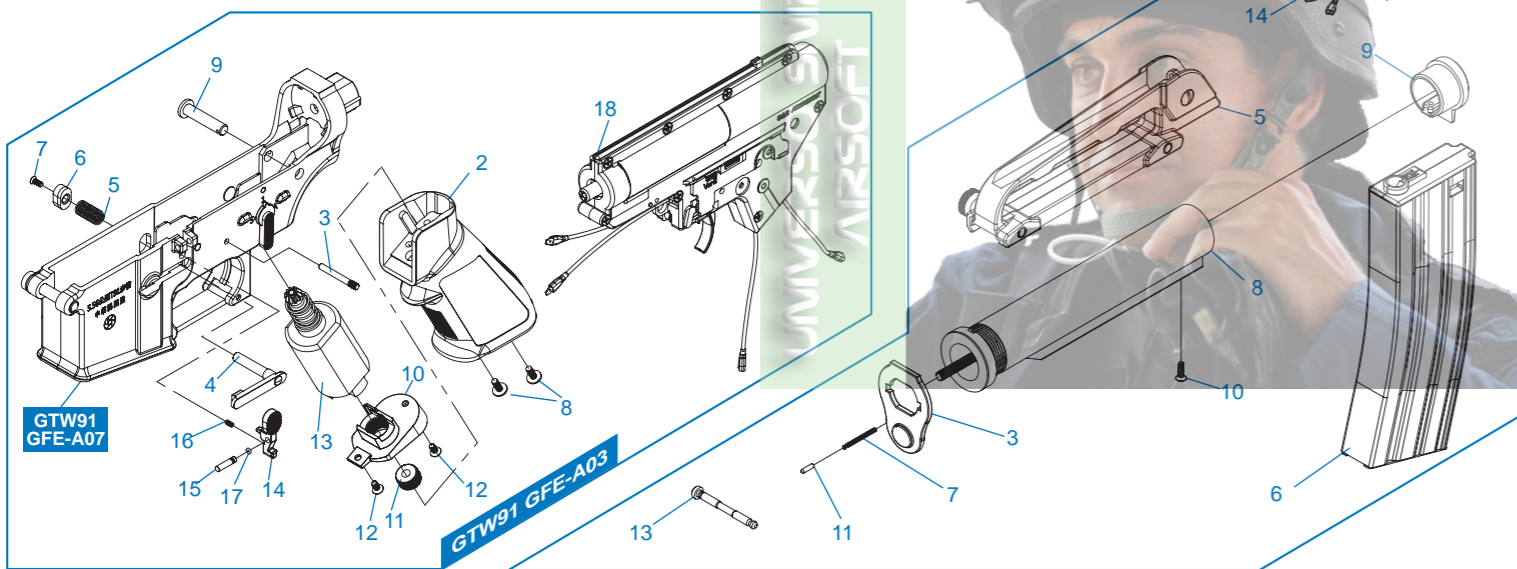

[細部分解圖] [PARTS LIST] [LISTADO DE PARTES] [パーツリスト]

GTW91 GFE - A01 可拆卸式提手 & 槍托桿組 & 彈匣 / Buffer Tube Set & Magazine /

Conjunto Tubo Amortiguador de Culata & Cargador / バッファチューブセット & ストック & マガジン

GTW91 GFE - A02 上槍身模組 / Front End Set / Conjunto Delantero / フロントエンド

GTW91 GFE - A03 下槍身模組 / Receiver Set / Conjunto Recibidor Inferior / ロアレシーバー

GTW91 GFE - A04 上槍身組合 / Upper Receiver Set / Recibidor superior / アッパーレシーバー

GTW91 GFE - A05 伸縮槍托 / Stock / Culata / ストック

GTW91 GFE - A07 下槍身組合 / Lower Receiver / Conjunto Recibidor Inferior / ロアレシーバー