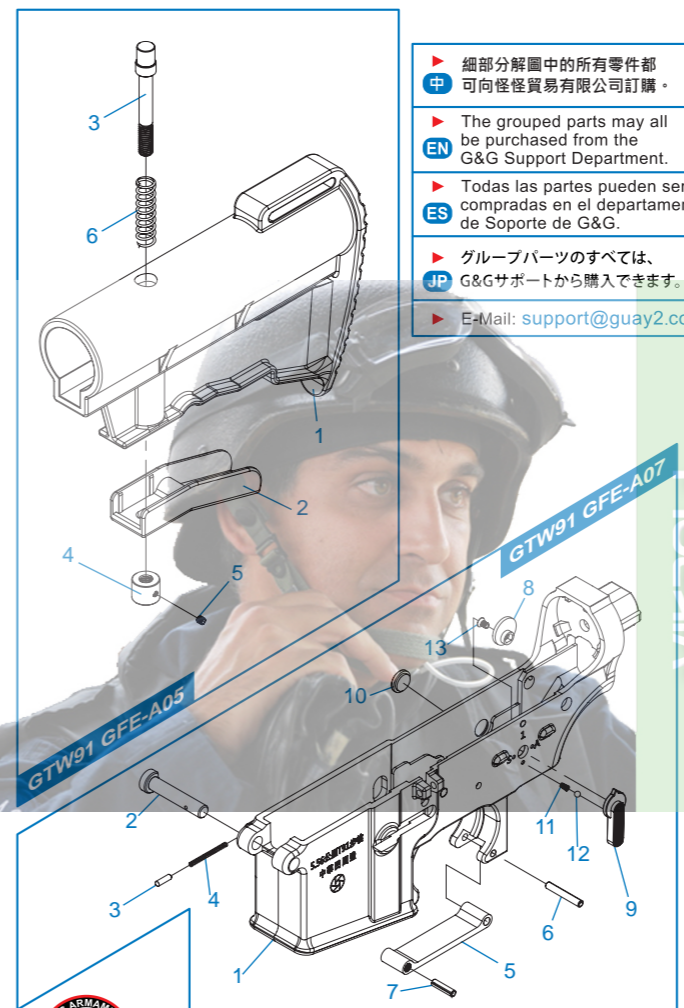

[細部分解圖] [PARTS LIST] [LISTADO DE PARTES] [パーツリスト]

GTW91 GFE - A01 可拆卸式提手 & 槍托桿組 & 彈匣 / Buffer Tube Set & Magazine /

Conjunto Tubo Amortiguador de Culata & Cargador / バッファチューブセット & ストック & マガジン

GTW91 GFE - A02 上槍身模組 / Front End Set / Conjunto Delantero / フロントエンド

GTW91 GFE - A03 下槍身模組 / Receiver Set / Conjunto Recibidor Inferior / ロアレシーバー

GTW91 GFE - A04 上槍身組合 / Upper Receiver Set / Recibidor superior / アッパーレシーバー

GTW91 GFE - A05 伸縮槍托 / Stock / Culata / ストック

GTW91 GFE - A07 下槍身組合 / Lower Receiver / Conjunto Recibidor Inferior / ロアレシーバー