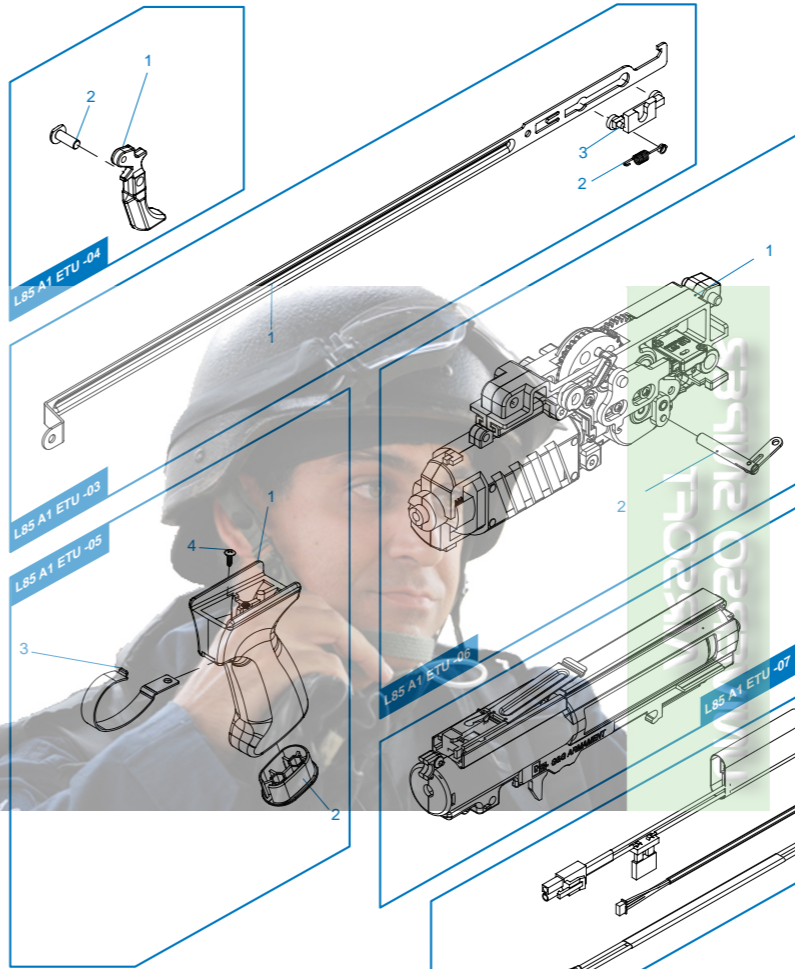

**[ PARTS LIST ] [ LISTADO DE PARTES ]  
[ LISTE DES PIÈCES DÉTACHÉES ] [ パーツリスト ]**

- L85 A1 A2 ETU - 01** Upper Receiver Set / Recibidor superior  
Corps de Réplique Supérieur / アップレシーバー
- L85 A1 A2 ETU - 02** Lower Receiver Set / Recibidor inferior  
Corps de Réplique Inférieur / ロアレシーバー
- L85 A1 A2 ETU - 03** Trigger lever / Palanca del gatillo / Levier Queue de détente / トリガーレバー
- L85 A1 A2 ETU - 04** Trigger / Gatillo / Queue de détente / トリガー
- L85 A1 A2 ETU - 05** Pistol Grip / Conjunto empuñadura / Poignée / グリップセット
- L85 A1 A2 ETU - 06** Lower Gearbox / Caja de engranajes inferior / Lower Gearbox / ロアギアボックス
- L85 A1 A2 ETU - 07** Upper Gearbox / Caja de engranajes superior / Upper Gearbox / アップギアボックス
- L85 A1 A2 ETU - 08** Mosfet / Mosfet / Mosfet / ワイヤー
- L85 A1 A2 ETU - 09** Magazine / Cargador / Magazine / マガジン
- L85 A1 A2 ETU - 10** Front Sight / Mira delantera / Guidon / フロントサイト
- L85 A1 A2 ETU - 11** Butt Stock / Culata / Crosse / パットストック
- L85 A1 A2 ETU - 12** Carrying Handle / Mango de Transporte / Poignée de Transport / キャリングハンドル
- L85 A1 A2 ETU - 13** Charging handle Set / Conjunto Manija de carga  
Ens. Levier de Chargement / チャージングハンドルセット
- L85 A1 A2 ETU - 14** ETU Set / ETU Set / Set ETU / ETU (電子トリガーユニット)