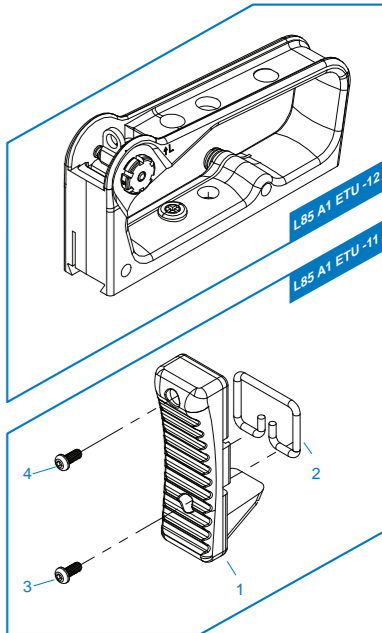

**[ PARTS LIST ] [ LISTADO DE PARTES ]  
[ LISTE DES PIÈCES DÉTACHÉES ] [ パーツリスト ]**

- L85 A1 A2 ETU - 01** Upper Receiver Set / Recibidor superior  
Corps de Réplique Supérieur / アップレシーバー
- L85 A1 A2 ETU - 02** Lower Receiver Set / Recibidor inferior  
Corps de Réplique Inférieur / ロアレシーバー
- L85 A1 A2 ETU - 03** Trigger lever / Palanca del gatillo / Levier Queue de détente / トリガーレバー
- L85 A1 A2 ETU - 04** Trigger / Gatillo / Queue de détente / トリガー
- L85 A1 A2 ETU - 05** Pistol Grip / Conjunto empuñadura / Poignée / グリップセット
- L85 A1 A2 ETU - 06** Lower Gearbox / Caja de engranajes inferior / Lower Gearbox / ロアギアボックス
- L85 A1 A2 ETU - 07** Upper Gearbox / Caja de engranajes superior / Upper Gearbox / アップギアボックス
- L85 A1 A2 ETU - 08** Mosfet / Mosfet / Mosfet / ワイヤー
- L85 A1 A2 ETU - 09** Magazine / Cargador / Magazine / マガジン
- L85 A1 A2 ETU - 10** Front Sight / Mira delantera / Guidon / フロントサイト
- L85 A1 A2 ETU - 11** Butt Stock / Culata / Crosse / パットストック
- L85 A1 A2 ETU - 12** Carrying Handle / Mango de Transporte / Poignée de Transport / キャリングハンドル
- L85 A1 A2 ETU - 13** Charging handle Set / Conjunto Manija de carga  
Ens. Levier de Chargement / チャージングハンドルセット
- L85 A1 A2 ETU - 14** ETU Set / ETU Set / Set ETU / ETU (電子トリガーユニット)