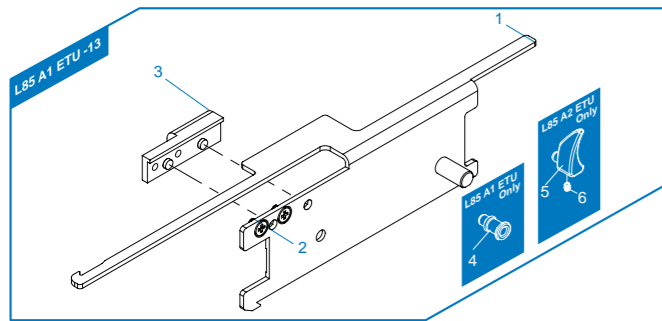

**[ PARTS LIST ] [ LISTADO DE PARTES ]  
[ LISTE DES PIÈCES DÉTACHÉES ] [ パーツリスト ]**

- L85 A1 A2 ETU - 01** Upper Receiver Set / Recibidor superior  
Corps de Réplique Supérieur / アップレシーバー
- L85 A1 A2 ETU - 02** Lower Receiver Set / Recibidor inferior  
Corps de Réplique Inférieur / ロアレシーバー
- L85 A1 A2 ETU - 03** Trigger lever / Palanca del gatillo / Levier Queue de détente / トリガーレバー
- L85 A1 A2 ETU - 04** Trigger / Gatillo / Queue de détente / トリガー
- L85 A1 A2 ETU - 05** Pistol Grip / Conjunto empuñadura / Poignée / グリップセット
- L85 A1 A2 ETU - 06** Lower Gearbox / Caja de engranajes inferior / Lower Gearbox / ロアギアボックス
- L85 A1 A2 ETU - 07** Upper Gearbox / Caja de engranajes superior / Upper Gearbox / アップギアボックス
- L85 A1 A2 ETU - 08** Mosfet / Mosfet / Mosfet / ワイヤー
- L85 A1 A2 ETU - 09** Magazine / Cargador / Magazine / マガジン
- L85 A1 A2 ETU - 10** Front Sight / Mira delantera / Guidon / フロントサイト
- L85 A1 A2 ETU - 11** Butt Stock / Culata / Crosse / パットストック
- L85 A1 A2 ETU - 12** Carrying Handle / Mango de Transporte / Poignée de Transport / キャリングハンドル
- L85 A1 A2 ETU - 13** Charging handle Set / Conjunto Manija de carga  
Ens. Levier de Chargement / チャージングハンドルセット
- L85 A1 A2 ETU - 14** ETU Set / ETU Set / Set ETU / ETU (電子トリガーユニット)