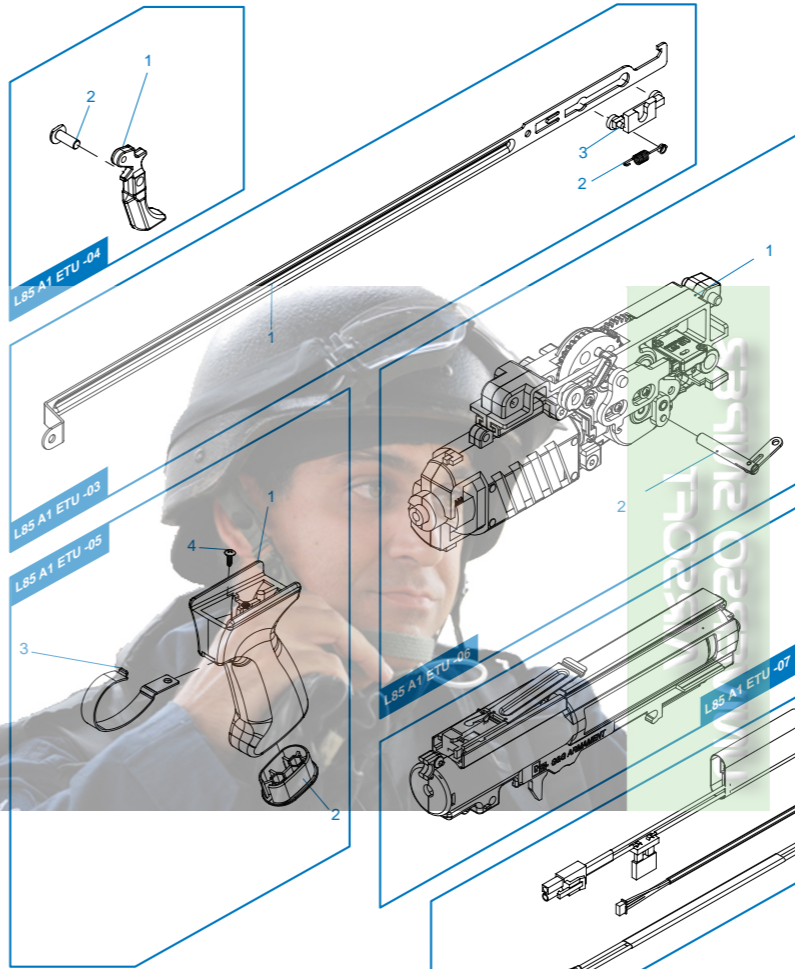

**[PARTS LIST] [LISTADO DE PARTES]
[LISTE DES PIÈCES DÉTACHÉES] [パーツリスト]**

- L85 A1 A2 ETU - 01** Upper Receiver Set / Recibidor superior
Corps de Réplique Supérieur / アップレシーバー
- L85 A1 A2 ETU - 02** Lower Receiver Set / Recibidor inferior
Corps de Réplique Inférieur / ロアレシーバー
- L85 A1 A2 ETU - 03** Trigger lever / Palanca del gatillo / Levier Queue de détente / トリガーレバー
- L85 A1 A2 ETU - 04** Trigger / Gatillo / Queue de détente / トリガー
- L85 A1 A2 ETU - 05** Pistol Grip / Conjunto empuñadura / Poignée / グリップセット
- L85 A1 A2 ETU - 06** Lower Gearbox / Caja de engranajes inferior / Lower Gearbox / ロアギアボックス
- L85 A1 A2 ETU - 07** Upper Gearbox / Caja de engranajes superior / Upper Gearbox / アップギアボックス
- L85 A1 A2 ETU - 08** Mosfet / Mosfet / Mosfet / ワイヤー
- L85 A1 A2 ETU - 09** Magazine / Cargador / Magazine / マガジン
- L85 A1 A2 ETU - 10** Front Sight / Mira delantera / Guidon / フロントサイト
- L85 A1 A2 ETU - 11** Butt Stock / Culata / Crosse / パットストック
- L85 A1 A2 ETU - 12** Carrying Handle / Mango de Transporte / Poignée de Transport / キャリングハンドル
- L85 A1 A2 ETU - 13** Charging handle Set / Conjunto Manija de carga
Ens. Levier de Chargement / チャージングハンドルセット
- L85 A1 A2 ETU - 14** ETU Set / ETU Set / Set ETU / ETU (電子トリガーユニット)