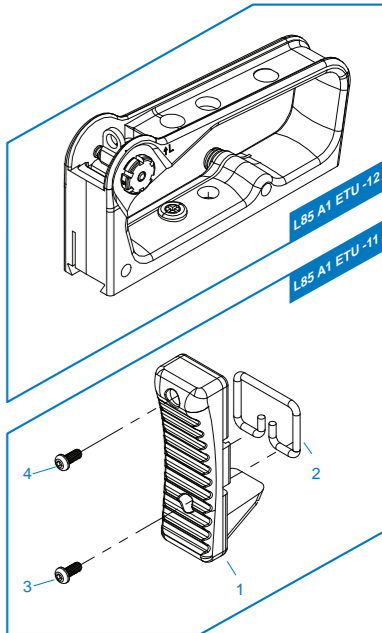

**[PARTS LIST] [LISTADO DE PARTES]
[LISTE DES PIÈCES DÉTACHÉES] [パーツリスト]**

- L85 A1 A2 ETU - 01** Upper Receiver Set / Recibidor superior
Corps de Réplique Supérieur / アップレシーバー
- L85 A1 A2 ETU - 02** Lower Receiver Set / Recibidor inferior
Corps de Réplique Inférieur / ロアレシーバー
- L85 A1 A2 ETU - 03** Trigger lever / Palanca del gatillo / Levier Queue de détente / トリガーレバー
- L85 A1 A2 ETU - 04** Trigger / Gatillo / Queue de détente / トリガー
- L85 A1 A2 ETU - 05** Pistol Grip / Conjunto empuñadura / Poignée / グリップセット
- L85 A1 A2 ETU - 06** Lower Gearbox / Caja de engranajes inferior / Lower Gearbox / ロアギアボックス
- L85 A1 A2 ETU - 07** Upper Gearbox / Caja de engranajes superior / Upper Gearbox / アップギアボックス
- L85 A1 A2 ETU - 08** Mosfet / Mosfet / Mosfet / ワイヤー
- L85 A1 A2 ETU - 09** Magazine / Cargador / Magazine / マガジン
- L85 A1 A2 ETU - 10** Front Sight / Mira delantera / Guidon / フロントサイト
- L85 A1 A2 ETU - 11** Butt Stock / Culata / Crosse / パットストック
- L85 A1 A2 ETU - 12** Carrying Handle / Mango de Transporte / Poignée de Transport / キャリングハンドル
- L85 A1 A2 ETU - 13** Charging handle Set / Conjunto Manija de carga
Ens. Levier de Chargement / チャージングハンドルセット
- L85 A1 A2 ETU - 14** ETU Set / ETU Set / Set ETU / ETU (電子トリガーユニット)