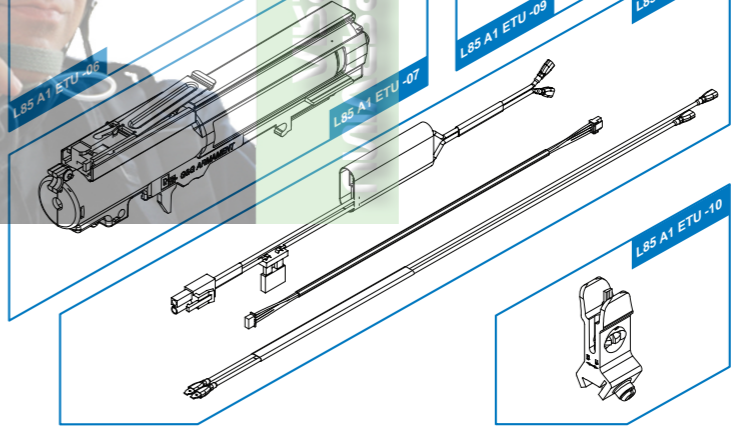

**[PARTS LIST] [LISTADO DE PARTES]
[LISTE DES PIÈCES DÉTACHÉES] [パーツリスト]**

- L85 A1 A2 ETU - 01** Upper Receiver Set / Recibidor superior
Corps de Réplique Supérieur / アップレシーバー
- L85 A1 A2 ETU - 02** Lower Receiver Set / Recibidor inferior
Corps de Réplique Inférieur / ロアレシーバー
- L85 A1 A2 ETU - 03** Trigger lever / Palanca del gatillo / Levier Queue de détente / トリガーレバー
- L85 A1 A2 ETU - 04** Trigger / Gatillo / Queue de détente / トリガー
- L85 A1 A2 ETU - 05** Pistol Grip / Conjunto empuñadura / Poignée / グリップセット
- L85 A1 A2 ETU - 06** Lower Gearbox / Caja de engranajes inferior / Lower Gearbox / ロアギアボックス
- L85 A1 A2 ETU - 07** Upper Gearbox / Caja de engranajes superior / Upper Gearbox / アップギアボックス
- L85 A1 A2 ETU - 08** Mosfet / Mosfet / Mosfet / ワイヤー
- L85 A1 A2 ETU - 09** Magazine / Cargador / Magazine / マガジン
- L85 A1 A2 ETU - 10** Front Sight / Mira delantera / Guidon / フロントサイト
- L85 A1 A2 ETU - 11** Butt Stock / Culata / Crosse / パットストック
- L85 A1 A2 ETU - 12** Carrying Handle / Mango de Transporte / Poignée de Transport / キャリングハンドル
- L85 A1 A2 ETU - 13** Charging handle Set / Conjunto Manija de carga
Ens. Levier de Chargement / チャージングハンドルセット
- L85 A1 A2 ETU - 14** ETU Set / ETU Set / Set ETU / ETU (電子トリガーユニット)