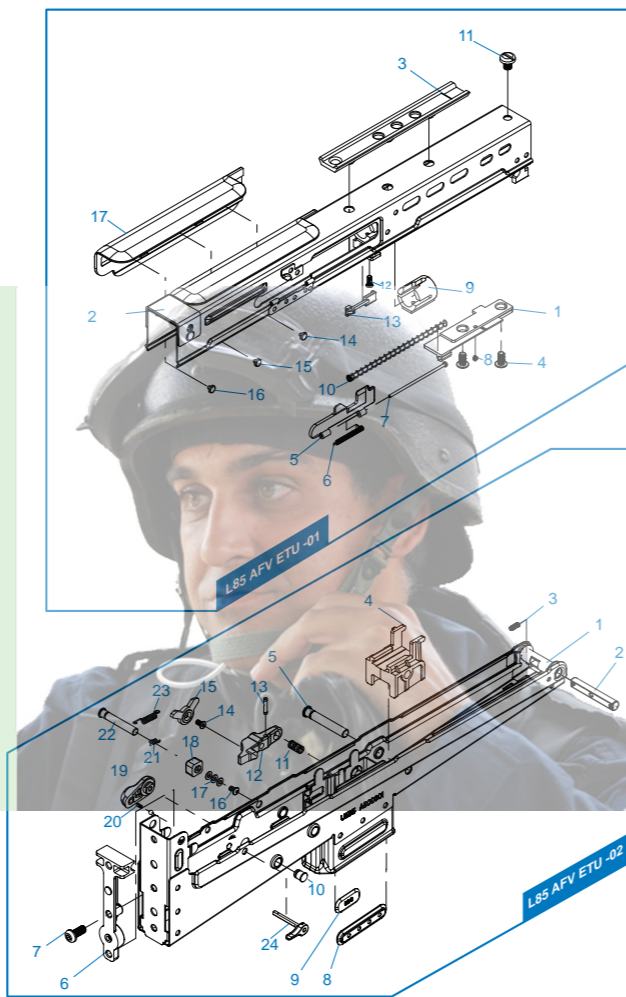

**[PARTS LIST] [LISTADO DE PARTES]
[LISTE DES PIÈCES DÉTACHÉES] [パーツリスト]**

- L85 AFV ETU - 01** Upper Receiver Set / Recibidor superior
Corps de Réplique Supérieur / アップパーレシーバー
- L85 AFV ETU - 02** Lower Receiver Set / Recibidor inferior
Ens. Canon Interne & Hop-up / ロアレシーバー
- L85 AFV ETU - 03** Trigger lever / Palanca del Gatillo / Levier Queue de détente / トリガーレバー
- L85 AFV ETU - 04** Trigger / Gatillo / Queue de détente / トリガー
- L85 AFV ETU - 05** Pistol Grip / Conjunto empuñadura / Poignée / グリップセット
- L85 AFV ETU - 06** Lower Gearbox / Caja de engranajes inferior / Lower Gearbox / ロアギアボックス
- L85 AFV ETU - 07** Upper Gearbox / Caja de engranajes superior / Upper Gearbox / アップギアボックス
- L85 AFV ETU - 08** Mosfet / Mosfet / Mosfet / ワイヤー
- L85 AFV ETU - 09** Magazine / Cargador / Magazine / マガジン
- L85 AFV ETU - 10** Outer Barrel Set / Conjunto de cañón externo / Outer Barrel Set / アウターバレルセット
- L85 AFV ETU - 11** Butt Stock / Culata / Crosse / バットストック
- L85 AFV ETU - 12** Charging handle Set / Conjunto Manija de carga
Ens. Levier de Chargement / チャージングハンドルセット
- L85 AFV ETU - 13** ETU Set / ETU Set / Set ETU / ETU (電子トリガーユニット)