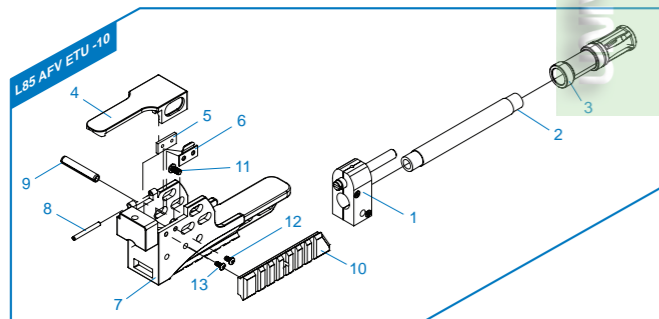

**[PARTS LIST] [LISTADO DE PARTES]
[LISTE DES PIÈCES DÉTACHÉES] [パーツリスト]**

- L85 AFV ETU - 01** Upper Receiver Set / Recibidor superior
Corps de Réplique Supérieur / アップパーレシーバー
- L85 AFV ETU - 02** Lower Receiver Set / Recibidor inferior
Ens. Canon Interne & Hop-up / ロアレシーバー
- L85 AFV ETU - 03** Trigger lever / Palanca del Gatillo / Levier Queue de détente / トリガーレバー
- L85 AFV ETU - 04** Trigger / Gatillo / Queue de détente / トリガー
- L85 AFV ETU - 05** Pistol Grip / Conjunto empuñadura / Poignée / グリップセット
- L85 AFV ETU - 06** Lower Gearbox / Caja de engranajes inferior / Lower Gearbox / ロアギアボックス
- L85 AFV ETU - 07** Upper Gearbox / Caja de engranajes superior / Upper Gearbox / アップギアボックス
- L85 AFV ETU - 08** Mosfet / Mosfet / Mosfet / ワイヤー
- L85 AFV ETU - 09** Magazine / Cargador / Magazine / マガジン
- L85 AFV ETU - 10** Outer Barrel Set / Conjunto de cañón externo / Outer Barrel Set / アウターバレルセット
- L85 AFV ETU - 11** Butt Stock / Culata / Crosse / バットストック
- L85 AFV ETU - 12** Charging handle Set / Conjunto Manija de carga
Ens. Levier de Chargement / チャージングハンドルセット
- L85 AFV ETU - 13** ETU Set / ETU Set / Set ETU / ETU (電子トリガーユニット)