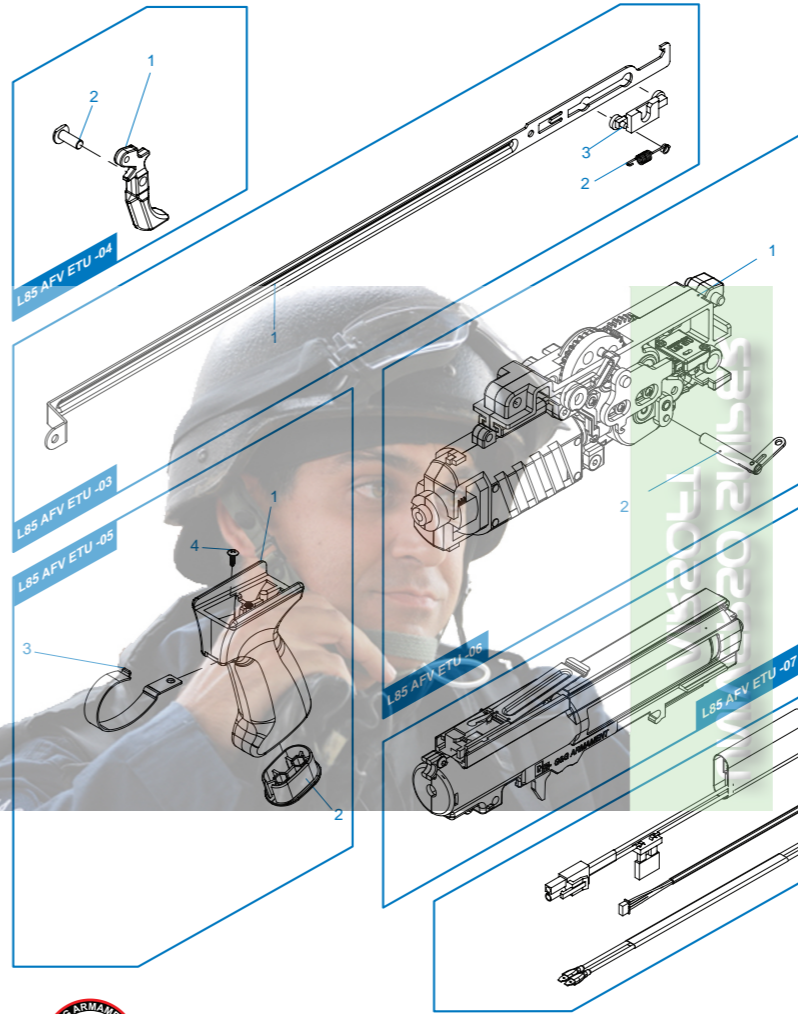

**[PARTS LIST] [LISTADO DE PARTES]
[LISTE DES PIÈCES DÉTACHÉES] [パーツリスト]**

- L85 AFV ETU - 01** Upper Receiver Set / Recibidor superior
Corps de Réplique Supérieur / アップパーレシーバー
- L85 AFV ETU - 02** Lower Receiver Set / Recibidor inferior
Ens. Canon Interne & Hop-up / ロアレシーバー
- L85 AFV ETU - 03** Trigger lever / Palanca del Gatillo / Levier Queue de détente / トリガーレバー
- L85 AFV ETU - 04** Trigger / Gatillo / Queue de détente / トリガー
- L85 AFV ETU - 05** Pistol Grip / Conjunto empuñadura / Poignée / グリップセット
- L85 AFV ETU - 06** Lower Gearbox / Caja de engranajes inferior / Lower Gearbox / ロアギアボックス
- L85 AFV ETU - 07** Upper Gearbox / Caja de engranajes superior / Upper Gearbox / アップギアボックス
- L85 AFV ETU - 08** Mosfet / Mosfet / Mosfet / ワイヤー
- L85 AFV ETU - 09** Magazine / Cargador / Magazine / マガジン
- L85 AFV ETU - 10** Outer Barrel Set / Conjunto de cañón externo / Outer Barrel Set / アウターバレルセット
- L85 AFV ETU - 11** Butt Stock / Culata / Crosse / バットストック
- L85 AFV ETU - 12** Charging handle Set / Conjunto Manija de carga
Ens. Levier de Chargement / チャージングハンドルセット
- L85 AFV ETU - 13** ETU Set / ETU Set / Set ETU / ETU (電子トリガーユニット)