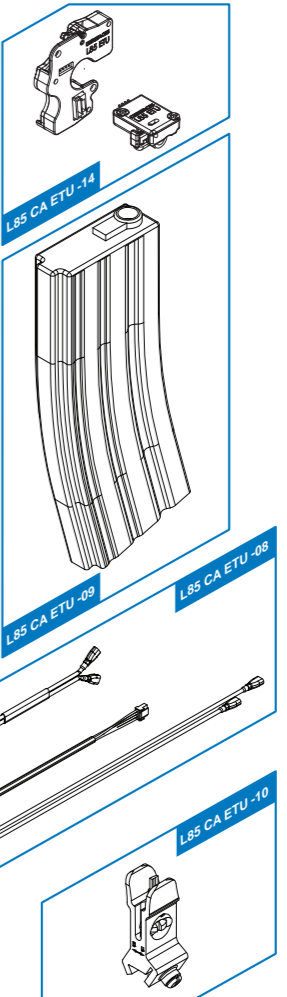

**[ PARTS LIST ] [ LISTADO DE PARTES ]  
[ LISTE DES PIÈCES DÉTACHÉES ] [ パーツリスト ]**

- L85 CA ETU - 01** Upper Receiver Set / Recibidor superior  
Corps de Réplique Supérieur / アッパーレシーバー
- L85 CA ETU - 02** Lower Receiver Set / Recibidor Inferior  
Corps de Réplique Inférieur / ロアレシーバー
- L85 CA ETU - 03** Trigger lever / Palanca del Gatillo / Levier Queue de détente / トリガーレバー
- L85 CA ETU - 04** Trigger / Gatillo / Queue de détente / トリガー
- L85 CA ETU - 05** Pistol Grip / Conjunto empuñadura / Poignée / グリップセット
- L85 CA ETU - 06** Lower Gearbox / Conjunto de engranajes inferior / Lower Gearbox / ロアギアボックス
- L85 CA ETU - 07** Upper Gearbox / Conjunto de engranajes superior / Upper Gearbox / アップギアボックス
- L85 CA ETU - 08** Mosfet / Mosfet / Mosfet / ワイヤ
- L85 CA ETU - 09** Magazine / Cargador / Magazine / マガジン
- L85 CA ETU - 10** Front Sight / Mira delantera / Guidon / フロントサイト
- L85 CA ETU - 11** Butt Stock / Culata / Crosse / バットストック
- L85 CA ETU - 12** Carrying Handle / Mango de transporte / Poignée de Transport / キャリングハンドル
- L85 CA ETU - 13** Charging handle Set / Conjunto Manija de carga  
Ens. Levier de Chargement / チャージングハンドルセット
- L85 CA ETU - 14** ETU Set / ETU Set / Set ETU / ETU (電子トリガーユニット)