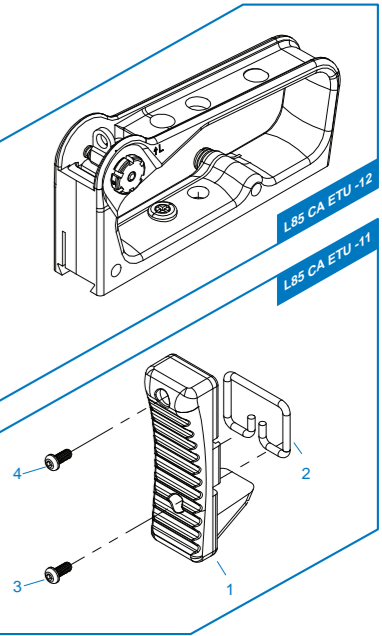

**[ PARTS LIST ] [ LISTADO DE PARTES ]  
[ LISTE DES PIÈCES DÉTACHÉES ] [ パーツリスト ]**

- L85 CA ETU - 01** Upper Receiver Set / Recibidor superior  
Corps de Réplique Supérieur / アッパーレシーバー
- L85 CA ETU - 02** Lower Receiver Set / Recibidor Inferior  
Corps de Réplique Inférieur / ロアレシーバー
- L85 CA ETU - 03** Trigger lever / Palanca del Gatillo / Levier Queue de détente / トリガーレバー
- L85 CA ETU - 04** Trigger / Gatillo / Queue de détente / トリガー
- L85 CA ETU - 05** Pistol Grip / Conjunto empuñadura / Poignée / グリップセット
- L85 CA ETU - 06** Lower Gearbox / Conjunto de engranajes inferior / Lower Gearbox / ロアギアボックス
- L85 CA ETU - 07** Upper Gearbox / Conjunto de engranajes superior / Upper Gearbox / アップギアボックス
- L85 CA ETU - 08** Mosfet / Mosfet / Mosfet / ワイヤ
- L85 CA ETU - 09** Magazine / Cargador / Magazine / マガジン
- L85 CA ETU - 10** Front Sight / Mira delantera / Guidon / フロントサイト
- L85 CA ETU - 11** Butt Stock / Culata / Crosse / バットストック
- L85 CA ETU - 12** Carrying Handle / Mango de transporte / Poignée de Transport / キャリングハンドル
- L85 CA ETU - 13** Charging handle Set / Conjunto Manija de carga  
Ens. Levier de Chargement / チャージングハンドルセット
- L85 CA ETU - 14** ETU Set / ETU Set / Set ETU / ETU (電子トリガーユニット)