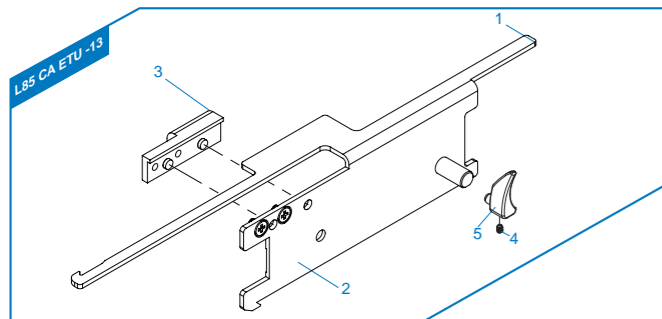

**[ PARTS LIST ] [ LISTADO DE PARTES ]  
[ LISTE DES PIÈCES DÉTACHÉES ] [ パーツリスト ]**

- L85 CA ETU - 01** Upper Receiver Set / Recibidor superior  
Corps de Réplique Supérieur / アッパーレシーバー
- L85 CA ETU - 02** Lower Receiver Set / Recibidor Inferior  
Corps de Réplique Inférieur / ロアレシーバー
- L85 CA ETU - 03** Trigger lever / Palanca del Gatillo / Levier Queue de détente / トリガーレバー
- L85 CA ETU - 04** Trigger / Gatillo / Queue de détente / トリガー
- L85 CA ETU - 05** Pistol Grip / Conjunto empuñadura / Poignée / グリップセット
- L85 CA ETU - 06** Lower Gearbox / Conjunto de engranajes inferior / Lower Gearbox / ロアギアボックス
- L85 CA ETU - 07** Upper Gearbox / Conjunto de engranajes superior / Upper Gearbox / アップギアボックス
- L85 CA ETU - 08** Mosfet / Mosfet / Mosfet / ワイヤ
- L85 CA ETU - 09** Magazine / Cargador / Magazine / マガジン
- L85 CA ETU - 10** Front Sight / Mira delantera / Guidon / フロントサイト
- L85 CA ETU - 11** Butt Stock / Culata / Crosse / バットストック
- L85 CA ETU - 12** Carrying Handle / Mango de transporte / Poignée de Transport / キャリングハンドル
- L85 CA ETU - 13** Charging handle Set / Conjunto Manija de carga  
Ens. Levier de Chargement / チャージングハンドルセット
- L85 CA ETU - 14** ETU Set / ETU Set / Set ETU / ETU (電子トリガーユニット)