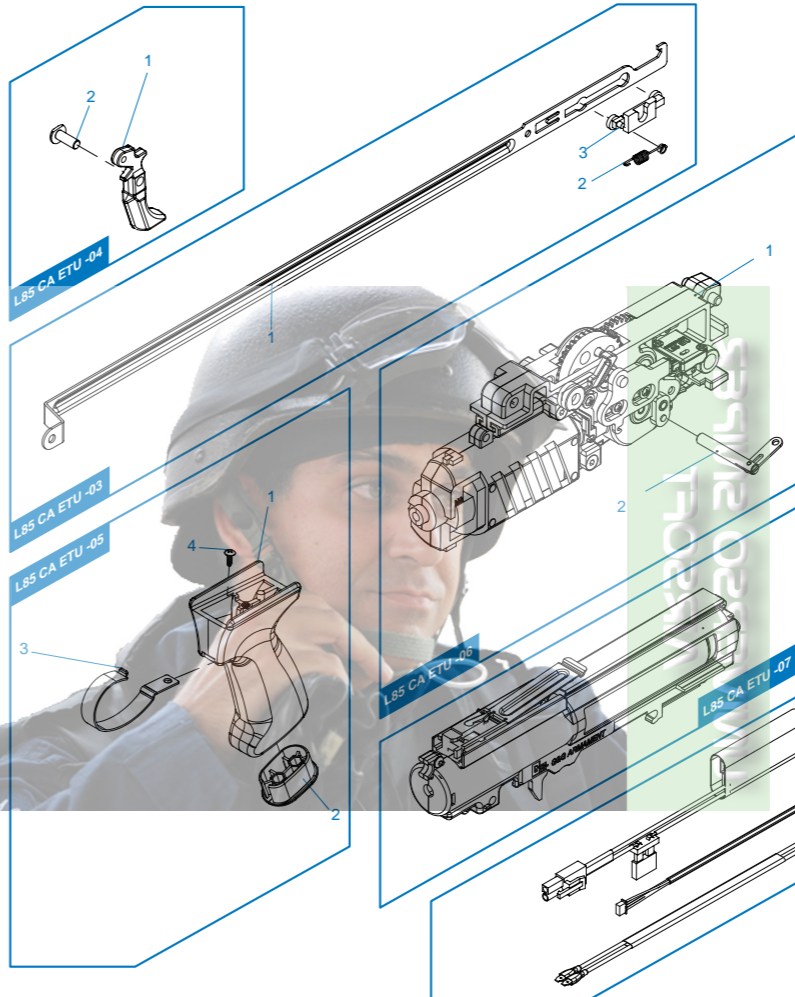

**[ PARTS LIST ] [ LISTADO DE PARTES ]  
[ LISTE DES PIÈCES DÉTACHÉES ] [ パーツリスト ]**

- L85 CA ETU - 01** Upper Receiver Set / Recibidor superior  
Corps de Réplique Supérieur / アッパーレシーバー
- L85 CA ETU - 02** Lower Receiver Set / Recibidor Inferior  
Corps de Réplique Inférieur / ロアレシーバー
- L85 CA ETU - 03** Trigger lever / Palanca del Gatillo / Levier Queue de détente / トリガーレバー
- L85 CA ETU - 04** Trigger / Gatillo / Queue de détente / トリガー
- L85 CA ETU - 05** Pistol Grip / Conjunto empuñadura / Poignée / グリップセット
- L85 CA ETU - 06** Lower Gearbox / Conjunto de engranajes inferior / Lower Gearbox / ロアギアボックス
- L85 CA ETU - 07** Upper Gearbox / Conjunto de engranajes superior / Upper Gearbox / アップギアボックス
- L85 CA ETU - 08** Mosfet / Mosfet / Mosfet / ワイヤ
- L85 CA ETU - 09** Magazine / Cargador / Magazine / マガジン
- L85 CA ETU - 10** Front Sight / Mira delantera / Guidon / フロントサイト
- L85 CA ETU - 11** Butt Stock / Culata / Crosse / バットストック
- L85 CA ETU - 12** Carrying Handle / Mango de transporte / Poignée de Transport / キャリングハンドル
- L85 CA ETU - 13** Charging handle Set / Conjunto Manija de carga  
Ens. Levier de Chargement / チャージングハンドルセット
- L85 CA ETU - 14** ETU Set / ETU Set / Set ETU / ETU (電子トリガーユニット)