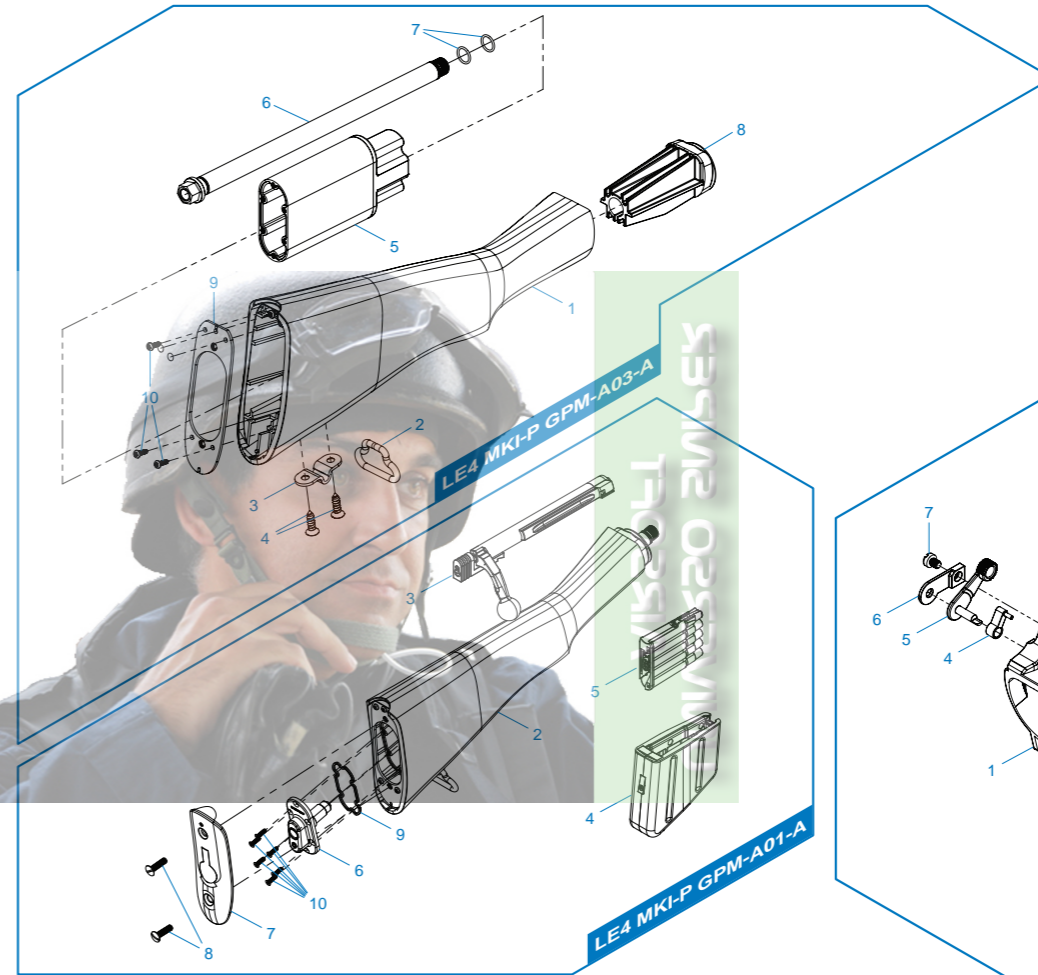

[零件表] [PARTS LIST] [LISTADO DE PARTES] [LISTE DES PIÈCES DÉTACHÉES] [パーツリスト]

LE4 MKI-P

LE4 MKI-P GPM-A01-A 槍托、後托蓋、彈匣 & 槍機拉柄 / Stock, stock tube cover, magazine & Charging handle / Culata, tapa del tubo de culata, cargador & manija de carga / Crosse, chargeur et levier de chargement / ストック、ストックチューブカバー、マガジン&チャージングハンドル

LE4 MKI-P GPM-A02-A 前段總成 / Front End set / Cañón exterior y rieles / Ens. avant / フロントエンドセット

LE4 MKI-P GPM-A03-A 槍托模組 / Stock Set / Conjunto Culata / Ens. crosse / ストックセット

LE4 MKI-P GHI-A05-B 槍身模組 / Receiver assembly / La asamblea de recibidor / Ens. corps / ロアレシーバー

TW ▶ 細部分解圖中的所有零件都可向怪怪貿易有限公司訂購。

EN ▶ The grouped parts may all be purchased from the G&G Support Department.

ES ▶ Todas las partes pueden ser compradas en el departamento de Soporte de G&G.

FR ▶ Vous pouvez acheter ces pièces en contactant le service après-vente G&G.

JP ▶ グループパーツのすべては、G&Gサポートから購入できます。

▶ E-Mail: support@guay2com