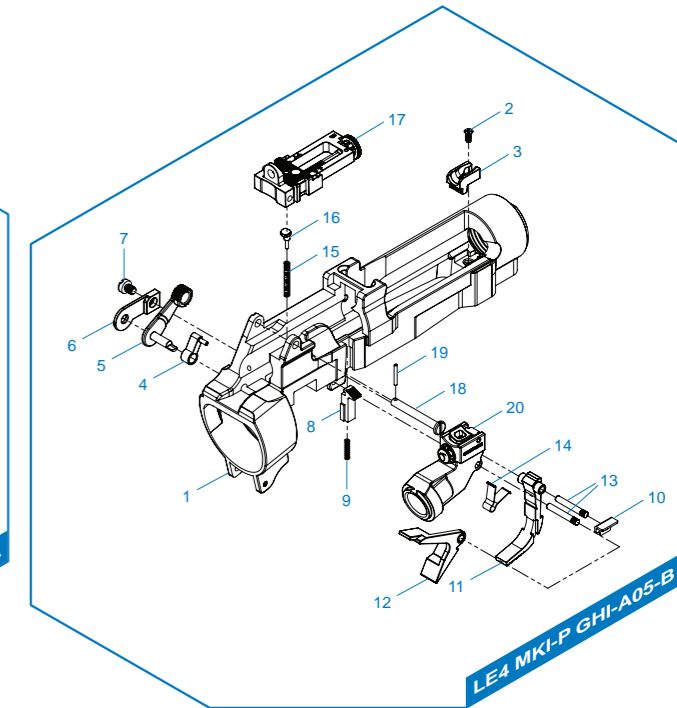

[零件表] [PARTS LIST] [LISTADO DE PARTES] [LISTE DES PIÈCES DÉTACHÉES] [パーツリスト]

LE4 MKI-P

LE4 MKI-P GPM-A01-A 槍托、後托蓋、彈匣 & 槍機拉柄 / Stock, stock tube cover, magazine & Charging handle / Culata, tapa del tubo de culata, cargador & manija de carga / Crosse, chargeur et levier de chargement / ストック、ストックチューブカバー、マガジン&チャージングハンドル

LE4 MKI-P GPM-A02-A 前段總成 / Front End set / Cañón exterior y rieles / Ens. avant / フロントエンドセット

LE4 MKI-P GPM-A03-A 槍托模組 / Stock Set / Conjunto Culata / Ens. crosse / ストックセット

LE4 MKI-P GHI-A05-B 槍身模組 / Receiver assembly / La asamblea de recibidor / Ens. corps / ロアレシーバー

TW ▶ 細部分解圖中的所有零件都可向怪怪貿易有限公司訂購。

EN ▶ The grouped parts may all be purchased from the G&G Support Department.

ES ▶ Todas las partes pueden ser compradas en el departamento de Soporte de G&G.

FR ▶ Vous pouvez acheter ces pièces en contactant le service après-vente G&G.

JP ▶ グループパーツのすべては、G&Gサポートから購入できます。

▶ E-Mail: support@guay2com