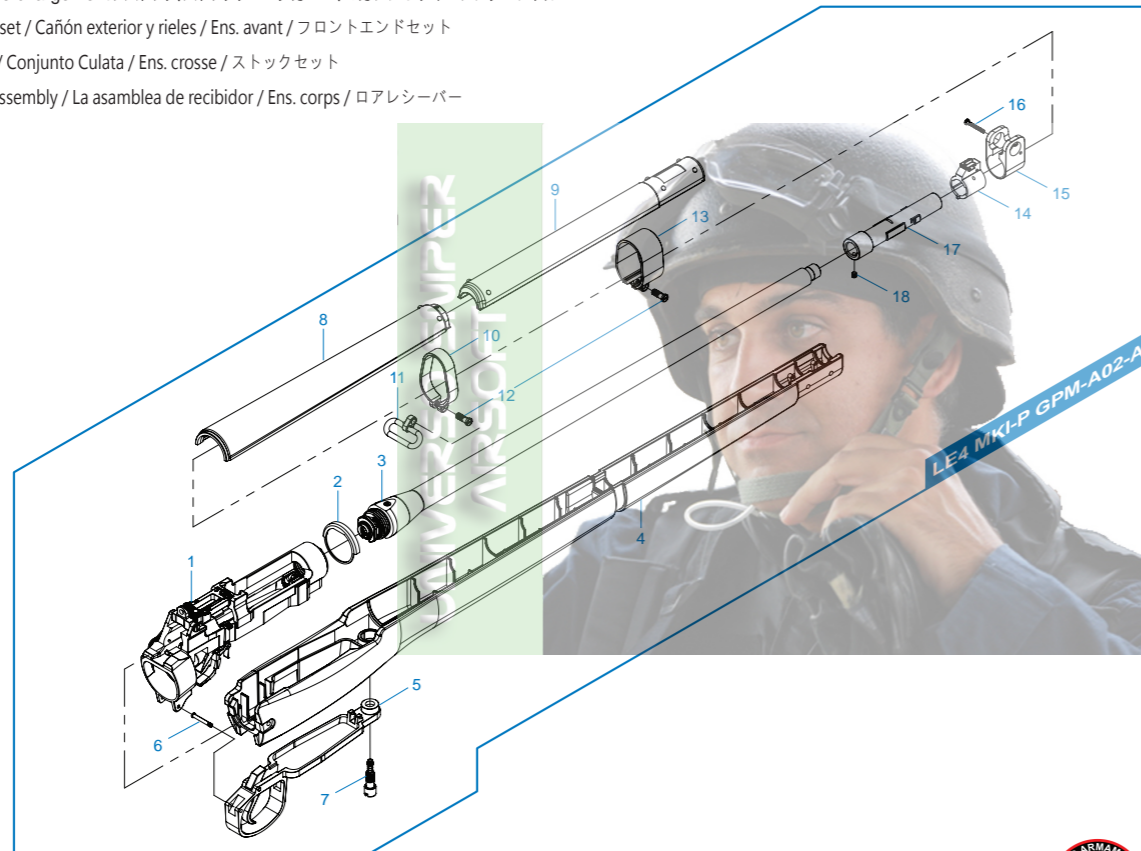

[零件表] [PARTS LIST] [LISTADO DE PARTES] [LISTE DES PIÈCES DÉTACHÉES] [パーツリスト]

LE4 MKI-P

LE4 MKI-P GPM-A01-A 槍托、後托蓋、彈匣 & 槍機拉柄 / Stock, stock tube cover, magazine & Charging handle / Culata, tapa del tubo de culata, cargador & manija de carga / Crosse, chargeur et levier de chargement / ストック、ストックチューブカバー、マガジン&チャージングハンドル

LE4 MKI-P GPM-A02-A 前段總成 / Front End set / Cañón exterior y rieles / Ens. avant / フロントエンドセット

LE4 MKI-P GPM-A03-A 槍托模組 / Stock Set / Conjunto Culata / Ens. crosse / ストックセット

LE4 MKI-P GHI-A05-B 槍身模組 / Receiver assembly / La asamblea de recibidor / Ens. corps / ロアレシーバー

TW ▶ 細部分解圖中的所有零件都可向怪怪貿易有限公司訂購。

EN ▶ The grouped parts may all be purchased from the G&G Support Department.

ES ▶ Todas las partes pueden ser compradas en el departamento de Soporte de G&G.

FR ▶ Vous pouvez acheter ces pièces en contactant le service après-vente G&G.

JP ▶ グループパーツのすべては、G&Gサポートから購入できます。

▶ E-Mail: support@guay2com