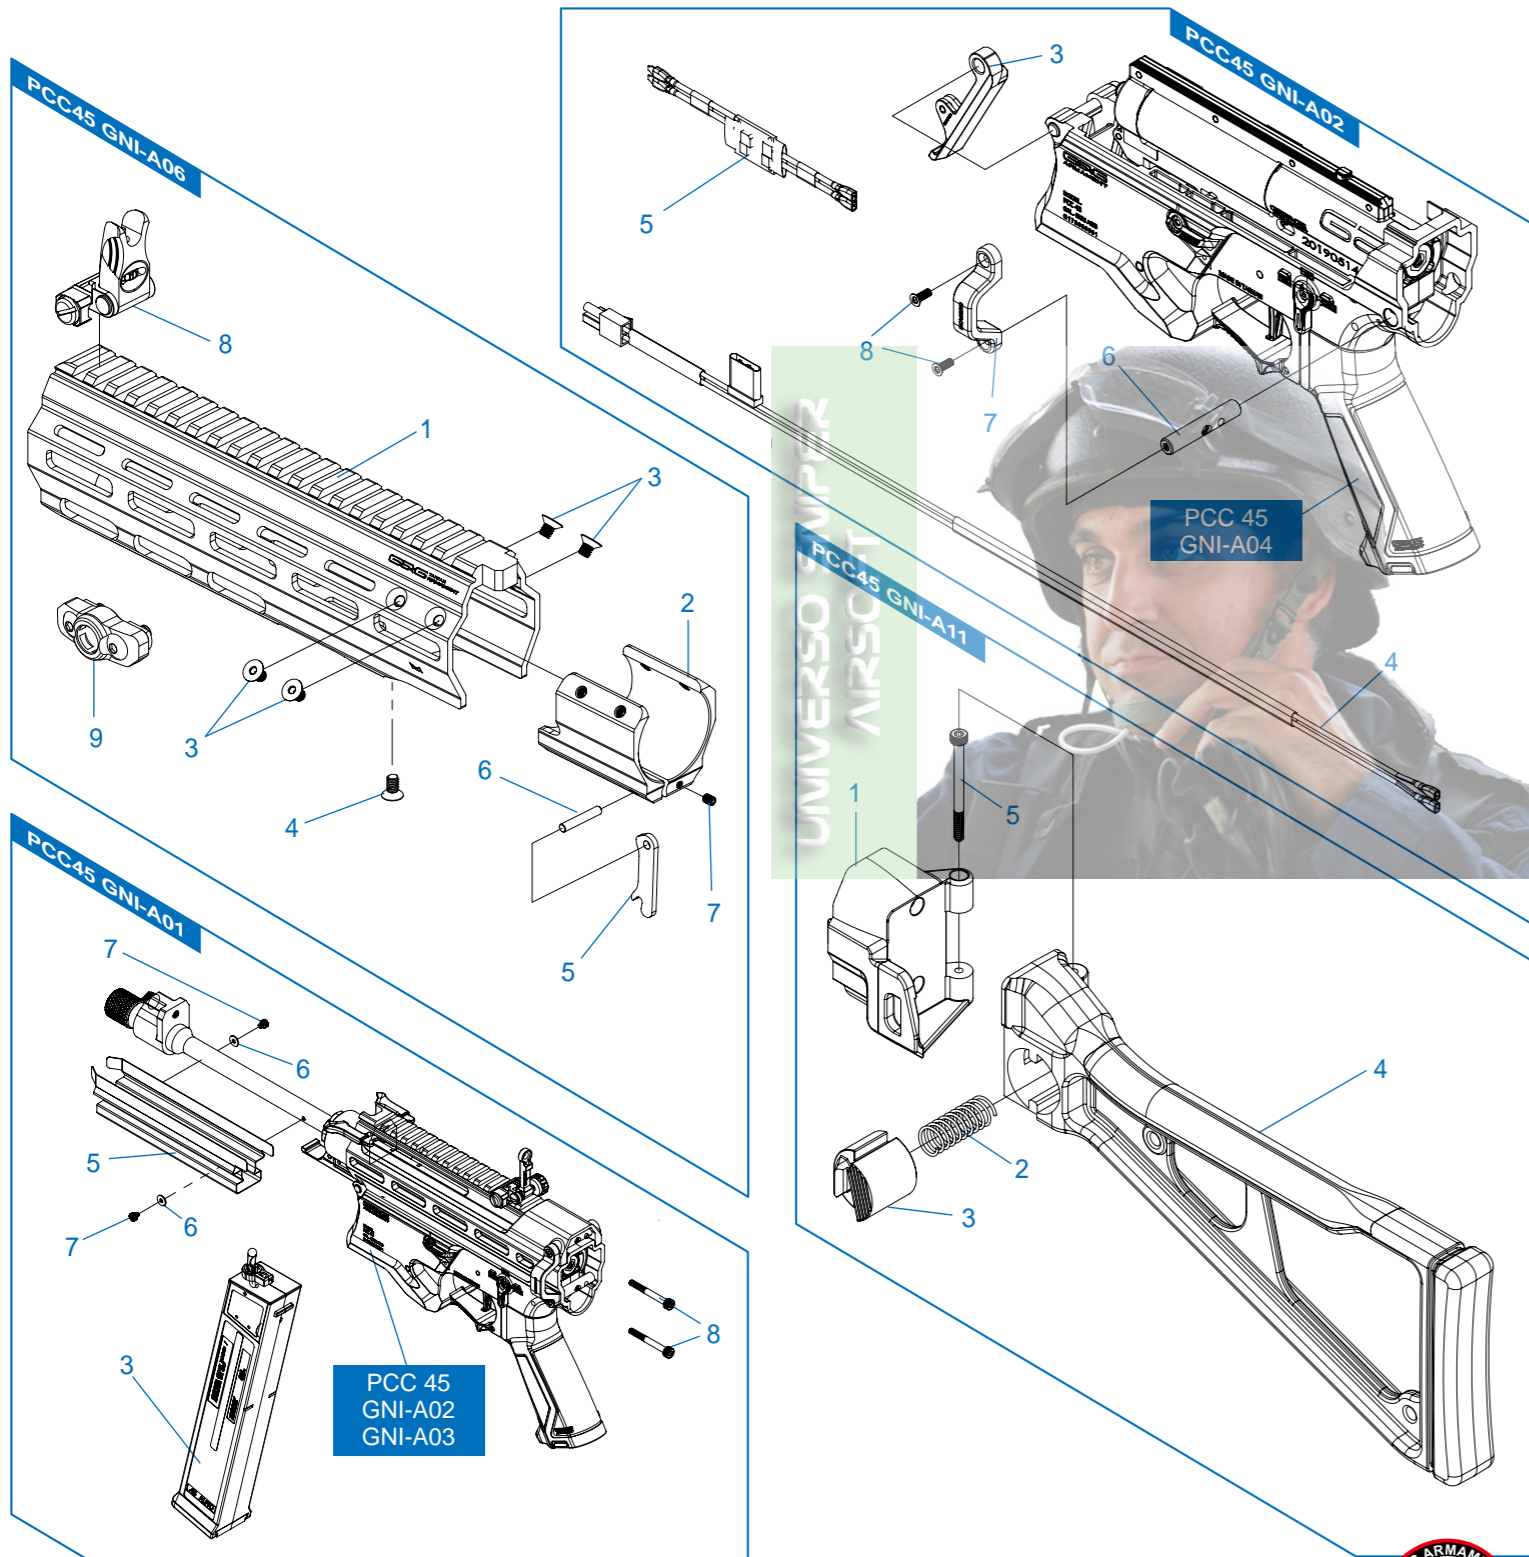

PCC-45

- PCC 45 GNI - A01** 槍身模組 & 彈匣 / Receiver assembly & Magazine / Módulo de recibidor y cargador /
Ens. corps et chargeur / レシーバーアセンブリ&マガジン / Oberes Verschlussgehäuse und Magazin
- PCC 45 GNI - A02** 下槍身模組 & 晶片線組 / Lower receiver assembly & Mosfet wire set / Módulo de recibidor inferior y Mosfet ys set the cable /
Ens. corps inférieur et câblage mosfet / ロアレシーバーアセンブリとMOSFETワイヤーセット / Unteres Verschlussgehäuse und MOSFET Verkabelung
- PCC 45 GNI - A03** 前段模組 / Front End Set / Conjunto Delantero / Ens. avant / フロントエンド / Lauf und Handschutz Set
- PCC 45 GNI - A04** 下槍身模組 / Complete lower receiver assembly / Conjunto Recibidor Inferior /
Ens. corps inférieur / ロアレシーバーアセンブリ & モーター / Kompletter Lower Receiver
- PCC 45 GNI - A05** 下槍身 / Lower receiver / Recibidor inferior / Corps inférieur / ロアレシーバー / Unteres Verschlussgehäuse
- PCC 45 GNI - A06** 魚骨護木及前準星模組 / Rail handguard & Front sight / Guardamanos y mira delantera /
Rail garde-main et guidon / レールハンドガード&フロントサイト / Handschutz und vordere Visierung
- PCC 45 GNI - A11** 摺疊後托 / Stock / Culata / Crosse / ストック / Schaft
- PCC 45 GNI - A15** 上槍身 & 槍機拉柄 / Upper receiver & Charging handle / Recibidor superior y manija de carga /
Corps supérieur et levier de chargement / アッパーレシーバー&チャージングハンドル / Oberes Verschlussgehäuse und Ladehebel