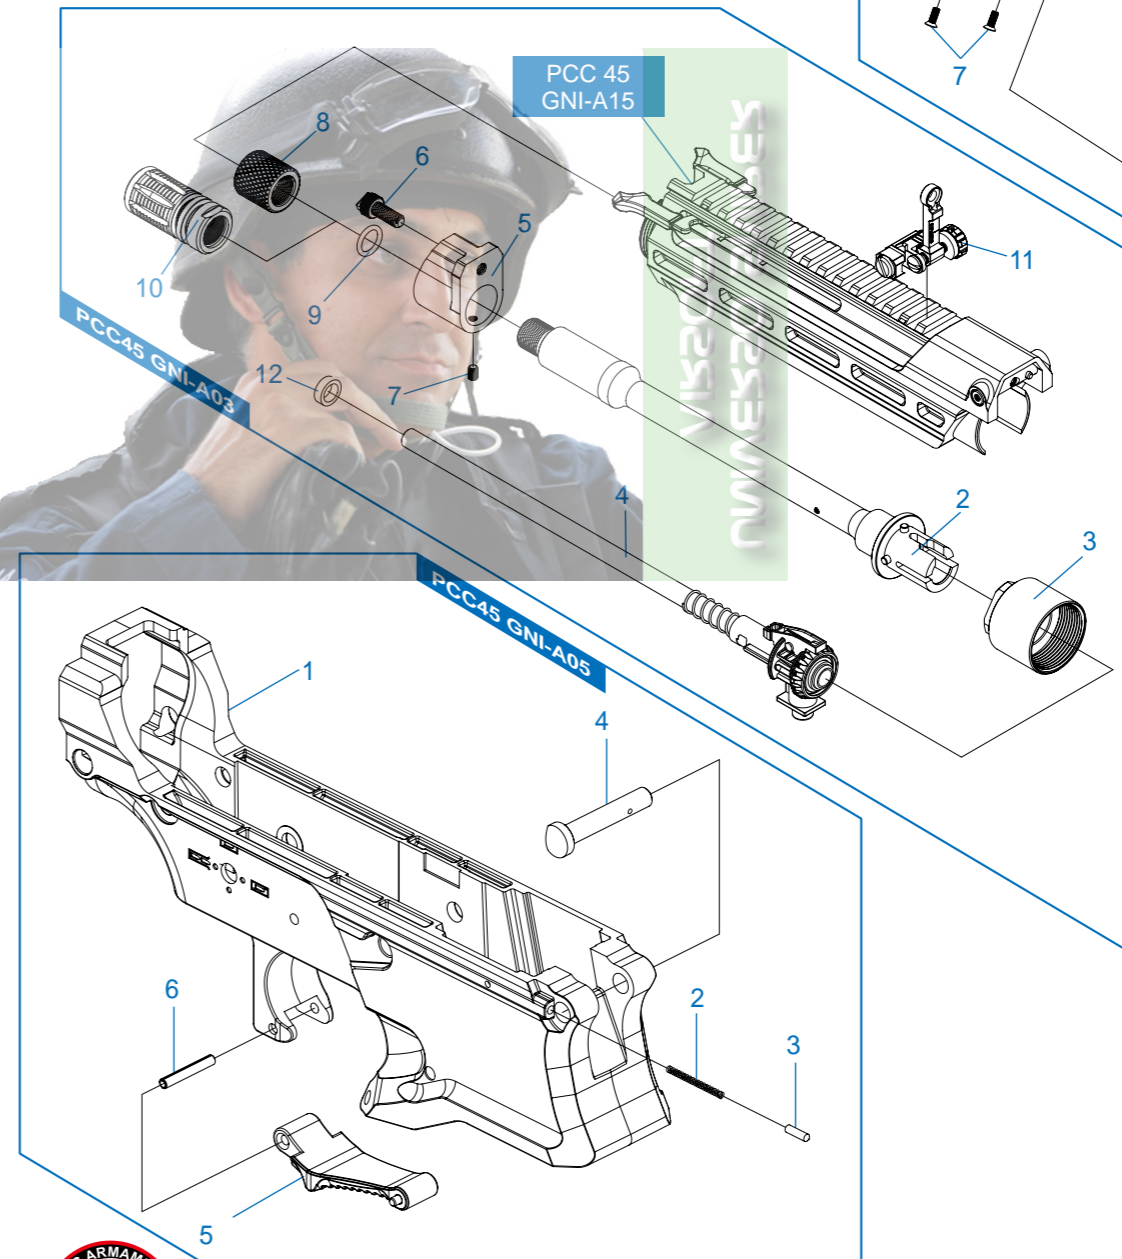

PCC-45

- PCC 45 GNI - A01** 槍身模組 & 彈匣 / Receiver assembly & Magazine / Módulo de recibidor y cargador /
Ens. corps et chargeur / レシーバーアセンブリ&マガジン / Oberes Verschlussgehäuse und Magazin
- PCC 45 GNI - A02** 下槍身模組 & 晶片線組 / Lower receiver assembly & Mosfet wire set / Módulo de recibidor inferior y Mosfet ys set the cable /
Ens. corps inférieur et câblage mosfet / ロアレシーバーアセンブリとMOSFETワイヤーセット / Unteres Verschlussgehäuse und MOSFET Verkabelung
- PCC 45 GNI - A03** 前段模組 / Front End Set / Conjunto Delantero / Ens. avant / フロントエンド / Lauf und Handschutz Set
- PCC 45 GNI - A04** 下槍身模組 / Complete lower receiver assembly / Conjunto Recibidor Inferior /
Ens. corps inférieur / ロアレシーバーアセンブリ & モーター / Kompletter Lower Receiver
- PCC 45 GNI - A05** 下槍身 / Lower receiver / Recibidor inferior / Corps inférieur / ロアレシーバー / Unteres Verschlussgehäuse
- PCC 45 GNI - A06** 魚骨護木及前準星模組 / Rail handguard & Front sight / Guardamanos y mira delantera /
Rail garde-main et guidon / レールハンドガード&フロントサイト / Handschutz und vordere Visierung
- PCC 45 GNI - A11** 摺疊後托 / Stock / Culata / Crosse / ストック / Schaft
- PCC 45 GNI - A15** 上槍身 & 槍機拉柄 / Upper receiver & Charging handle / Recibidor superior y manija de carga /
Corps supérieur et levier de chargement / アッパーレシーバー&チャージングハンドル / Oberes Verschlussgehäuse und Ladehebel