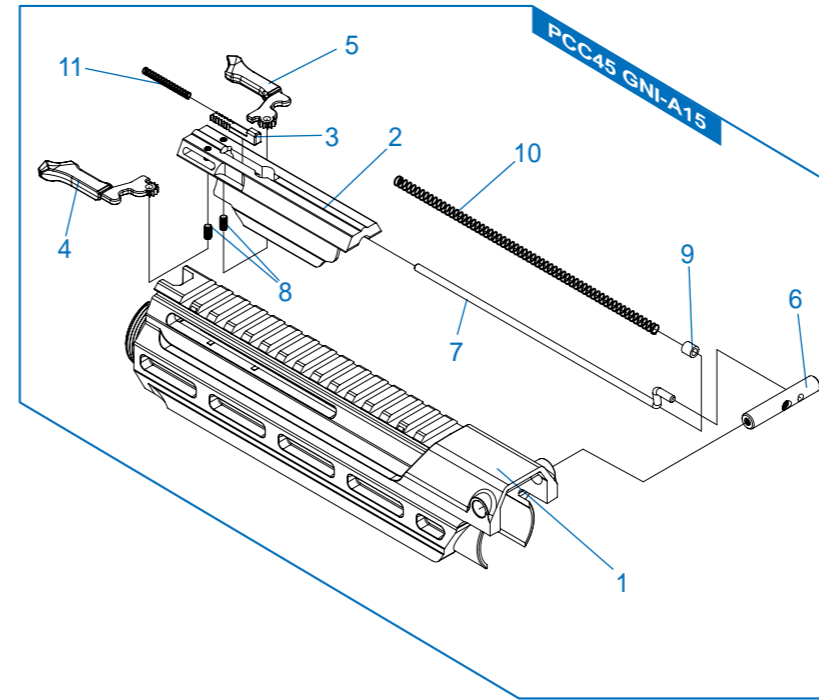

PCC-45

- PCC 45 GNI - A01** 槍身模組 & 彈匣 / Receiver assembly & Magazine / Módulo de recibidor y cargador /
Ens. corps et chargeur / レシーバーアセンブリ&マガジン / Oberes Verschlussgehäuse und Magazin
- PCC 45 GNI - A02** 下槍身模組 & 晶片線組 / Lower receiver assembly & Mosfet wire set / Módulo de recibidor inferior y Mosfet ys set the cable /
Ens. corps inférieur et câblage mosfet / ロアレシーバーアセンブリとMOSFETワイヤーセット / Unteres Verschlussgehäuse und MOSFET Verkabelung
- PCC 45 GNI - A03** 前段模組 / Front End Set / Conjunto Delantero / Ens. avant / フロントエンド / Lauf und Handschutz Set
- PCC 45 GNI - A04** 下槍身模組 / Complete lower receiver assembly / Conjunto Recibidor Inferior /
Ens. corps inférieur / ロアレシーバーアセンブリ & モーター / Kompletter Lower Receiver
- PCC 45 GNI - A05** 下槍身 / Lower receiver / Recibidor inferior / Corps inférieur / ロアレシーバー / Unteres Verschlussgehäuse
- PCC 45 GNI - A06** 魚骨護木及前準星模組 / Rail handguard & Front sight / Guardamanos y mira delantera /
Rail garde-main et guidon / レールハンドガード&フロントサイト / Handschutz und vordere Visierung
- PCC 45 GNI - A11** 摺疊後托 / Stock / Culata / Crosse / ストック / Schaft
- PCC 45 GNI - A15** 上槍身 & 槍機拉柄 / Upper receiver & Charging handle / Recibidor superior y manija de carga /
Corps supérieur et levier de chargement / アッパーレシーバー&チャージングハンドル / Oberes Verschlussgehäuse und Ladehebel