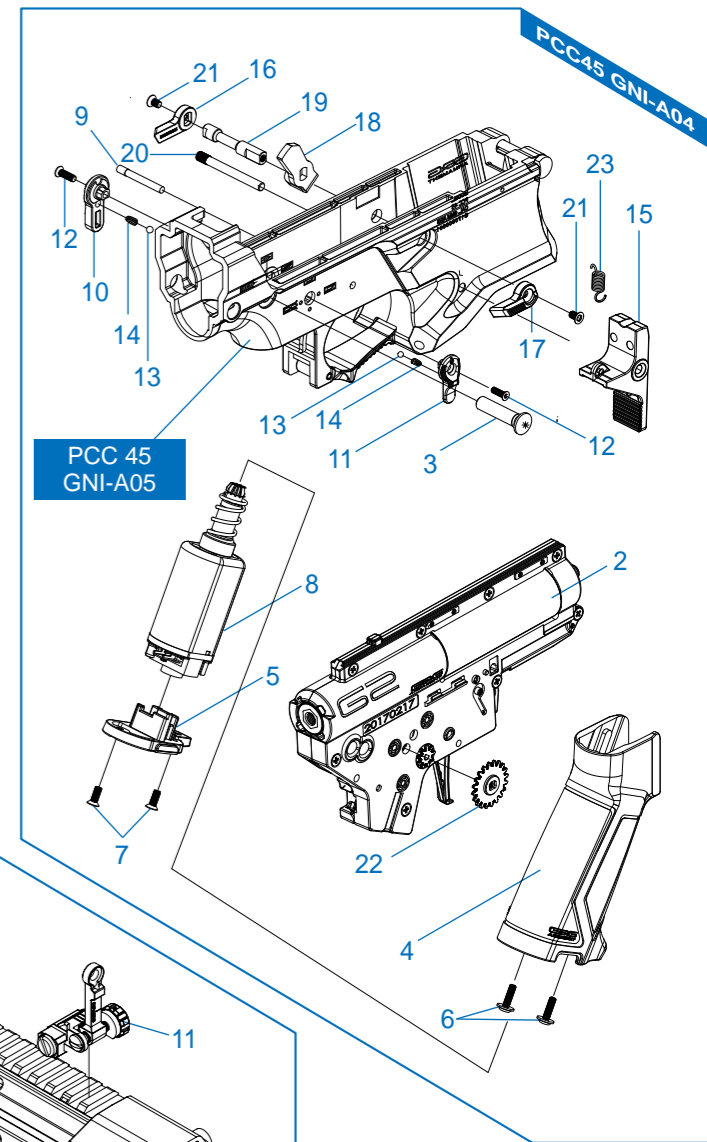

PCC-45

- PCC 45 GNI - A01** 槍身模組 & 彈匣 / Receiver assembly & Magazine / Módulo de recibidor y cargador /
Ens. corps et chargeur / レシーバーアセンブリ&マガジン / Oberes Verschlussgehäuse und Magazin
- PCC 45 GNI - A02** 下槍身模組 & 晶片線組 / Lower receiver assembly & Mosfet wire set / Módulo de recibidor inferior y Mosfet ys set the cable /
Ens. corps inférieur et câblage mosfet / ロアレシーバーアセンブリとMOSFETワイヤーセット / Unteres Verschlussgehäuse und MOSFET Verkabelung
- PCC 45 GNI - A03** 前段模組 / Front End Set / Conjunto Delantero / Ens. avant / フロントエンド / Lauf und Handschutz Set
- PCC 45 GNI - A04** 下槍身模組 / Complete lower receiver assembly / Conjunto Recibidor Inferior /
Ens. corps inférieur / ロアレシーバーアセンブリ & モーター / Kompletter Lower Receiver
- PCC 45 GNI - A05** 下槍身 / Lower receiver / Recibidor inferior / Corps inférieur / ロアレシーバー / Unteres Verschlussgehäuse
- PCC 45 GNI - A06** 魚骨護木及前準星模組 / Rail handguard & Front sight / Guardamanos y mira delantera /
Rail garde-main et guidon / レールハンドガード&フロントサイト / Handschutz und vordere Visierung
- PCC 45 GNI - A11** 摺疊後托 / Stock / Culata / Crosse / ストック / Schaft
- PCC 45 GNI - A15** 上槍身 & 槍機拉柄 / Upper receiver & Charging handle / Recibidor superior y manija de carga /
Corps supérieur et levier de chargement / アッパーレシーバー&チャージングハンドル / Oberes Verschlussgehäuse und Ladehebel