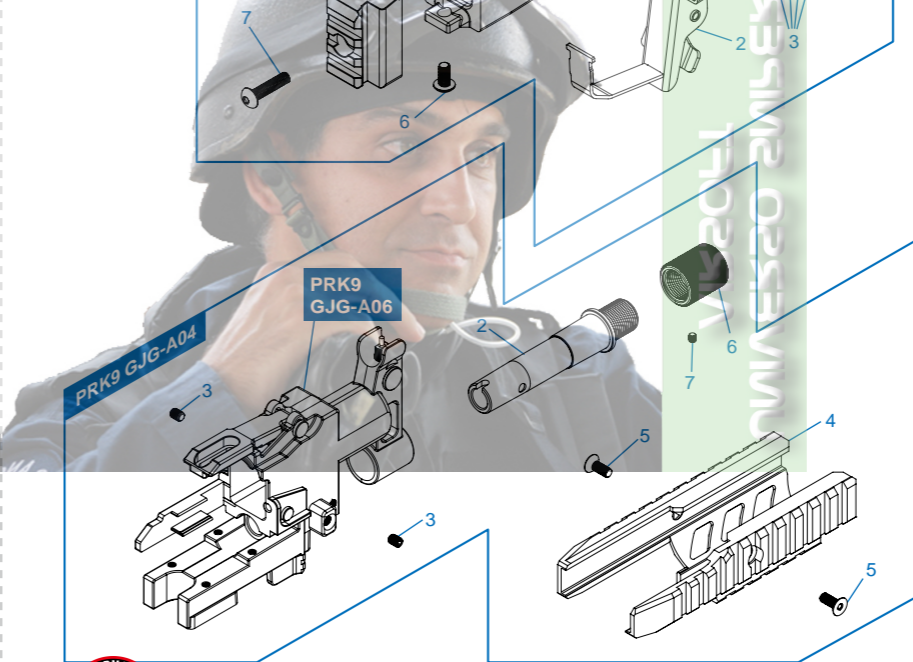

JP ▶ グループパーツのすべては、G&Gサポートから購入できます。

▶ E-Mail: support@guay2com

PRK9 / PRK9 RTS / PRK9L COMMON PART

- COMMON PART GJM-A01** 內管及內膛模組 / Inner barrel and hop up assembly / Conjunto de hop-up y caño interior / Canon interne et ens.hop-up / インナーバレル&ホップアップセット
- COMMON PART GJM-A02** 內膛 / Hop up chamber / Conjunto de hop-up / Ens. hop-up / ホップアップセット
- COMMON PART GEG-A05** 齒輪箱左側模組及電子板機開關 / Gearbox left assembly & ETU / Placa selectora y ETU / Ens. gearbox et ETU / ファイアーセクタープレート&ETU
- COMMON PART GEG-A14** 齒輪箱模組 / Gear box / Caja de engranaje / Gearbox / ギアボックス
- COMMON PART GAG-A16** 馬達座及馬達 / Motor cage & motor / Parte de motor / Cage moteur et moteur / モーターケージ&モーター
- COMMON PART GHB-A09** 照門模組 / Rear sight / Mira trasera / Hausse / リアサイト