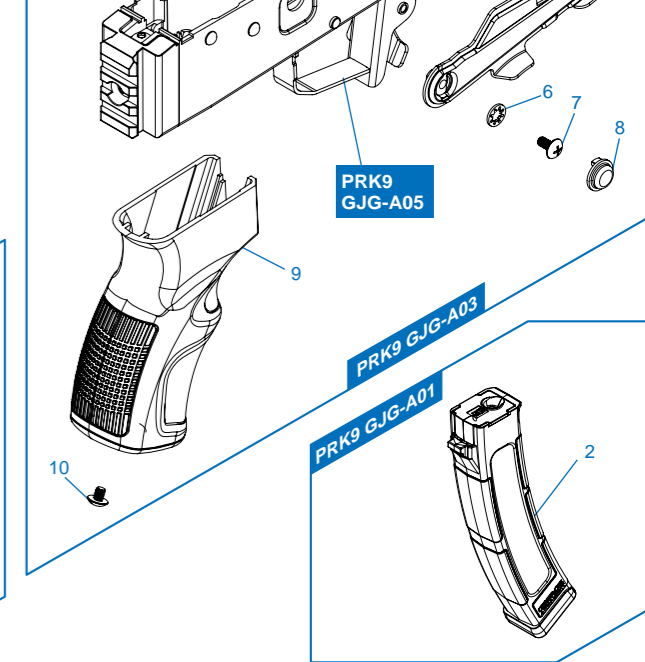

JP ▶ グループパーツのすべては、G&Gサポートから購入できます。

▶ E-Mail: support@guay2com

PRK9 / PRK9 RTS / PRK9L COMMON PART

- COMMON PART GJM-A01** 內管及內膛模組 / Inner barrel and hop up assembly / Conjunto de hop-up y caño interior / Canon interne et ens.hop-up / インナーバレル&ホップアップセット
- COMMON PART GJM-A02** 內膛 / Hop up chamber / Conjunto de hop-up / Ens. hop-up / ホップアップセット
- COMMON PART GEG-A05** 齒輪箱左側模組及電子板機開關 / Gearbox left assembly & ETU / Placa selectora y ETU / Ens. gearbox et ETU / ファイアーセクタープレート&ETU
- COMMON PART GEG-A14** 齒輪箱模組 / Gear box / Caja de engranaje / Gearbox / ギアボックス
- COMMON PART GAG-A16** 馬達座及馬達 / Motor cage & motor / Parte de motor / Cage moteur et moteur / モーターケージ&モーター
- COMMON PART GHB-A09** 照門模組 / Rear sight / Mira trasera / Hausse / リアサイト