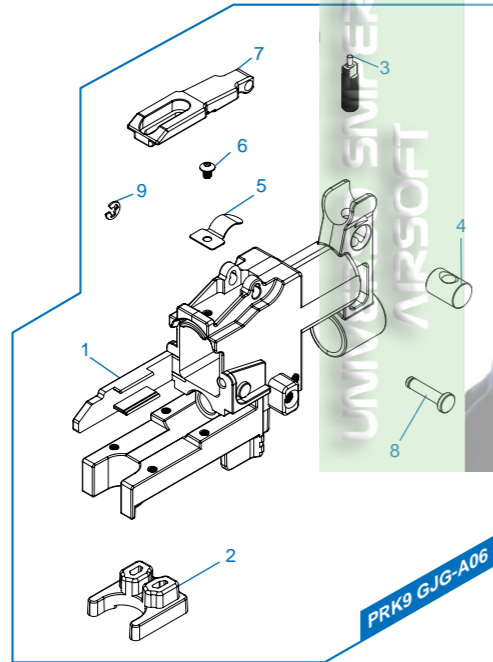

JP ▶ グループパーツのすべては、G&Gサポートから購入できます。

▶ E-Mail: support@guay2com

PRK9 / PRK9 RTS / PRK9L COMMON PART

- COMMON PART GJM-A01** 內管及內膛模組 / Inner barrel and hop up assembly / Conjunto de hop-up y caño interior / Canon interne et ens.hop-up / インナーバレル&ホップアップセット
- COMMON PART GJM-A02** 內膛 / Hop up chamber / Conjunto de hop-up / Ens. hop-up / ホップアップセット
- COMMON PART GEG-A05** 齒輪箱左側模組及電子板機開關 / Gearbox left assembly & ETU / Placa selectora y ETU / Ens. gearbox et ETU / ファイアーセクタープレート&ETU
- COMMON PART GEG-A14** 齒輪箱模組 / Gear box / Caja de engranaje / Gearbox / ギアボックス
- COMMON PART GAG-A16** 馬達座及馬達 / Motor cage & motor / Parte de motor / Cage moteur et moteur / モーターケージ&モーター
- COMMON PART GHB-A09** 照門模組 / Rear sight / Mira trasera / Hausse / リアサイト