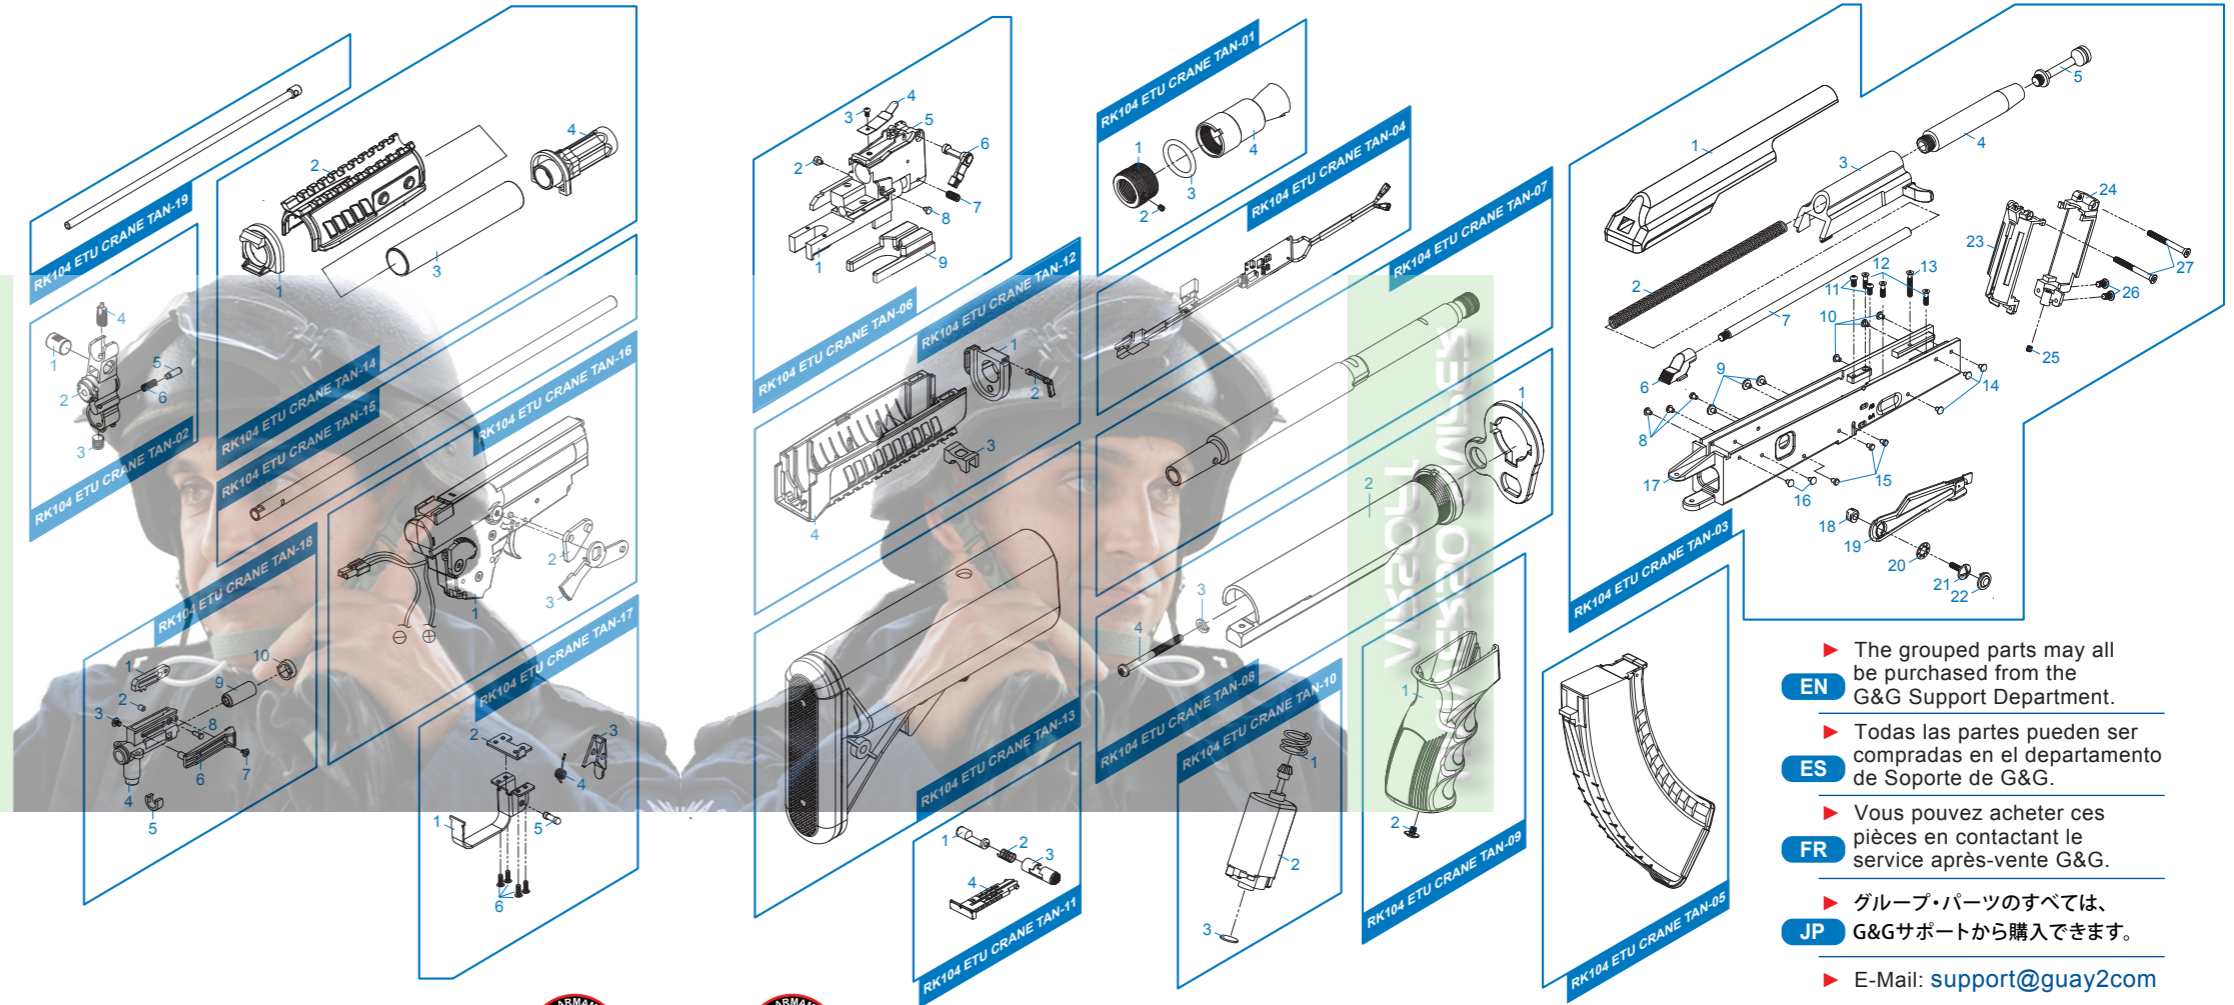

[ PARTS LIST ] [ LISTADO DE PARTES ]  
 [ LISTE DES PIÈCES DÉTACHÉES ] [ パーツリスト ]

RK104 ETU CRANE TAN - 01	Mock Suppressor / Bocacha / 模擬サプレッサー
RK104 ETU CRANE TAN - 02	Front Sight Set / Mira Delantera / フロントサイト
RK104 ETU CRANE TAN - 03	Receiver Set / Set Recibidor / レシーバーセット
RK104 ETU CRANE TAN - 04	Wire Set With MOSFET / Conjunto de cables con Mosfet / ワイヤー・セットMOSFET付
RK104 ETU CRANE TAN - 05	Magazine / Cargador / マガジン
RK104 ETU CRANE TAN - 06	Barrel Base Set / Conjunto base de cañón / バレル・ベースセット
RK104 ETU CRANE TAN - 07	Outer Barrel / Cañón exterior / アウターバレル
RK104 ETU CRANE TAN - 08	Buffer Tube Set / Conjunto Tubo amortiguador de Culata / パッファー・チューブセット
RK104 ETU CRANE TAN - 09	Grip Set / Conjunto empuñadura / グリップセット
RK104 ETU CRANE TAN - 10	Motor Set / Conjunto Motor / モーターセット
RK104 ETU CRANE TAN - 11	Rear Sight / Mira trasera / リアサイト
RK104 ETU CRANE TAN - 12	Handguard Set / Conjunto Guardamano / ハンドガードセット
RK104 ETU CRANE TAN - 13	Butt Stock Set / Conjunto Culata de extensión / ブット・ストックセット
RK104 ETU CRANE TAN - 14	Gas Cylinder Set / Conjunto Cilindro de gas / ガス・シリンダーセット
RK104 ETU CRANE TAN - 15	Inner Barrel / Cañón interior / インナーバレル
RK104 ETU CRANE TAN - 16	Gear Box Set / Conjunto Gear Box / ギアボックスセット
RK104 ETU CRANE TAN - 17	Trigger Guard Set / Conjunto gatillo / トリガー・ガードセット
RK104 ETU CRANE TAN - 18	Hop-Up Set / Conjunto Hop-up / ホップアップセット
RK104 ETU CRANE TAN - 19	Clean Rod / Varilla de limpieza / クリーニング・ロッド