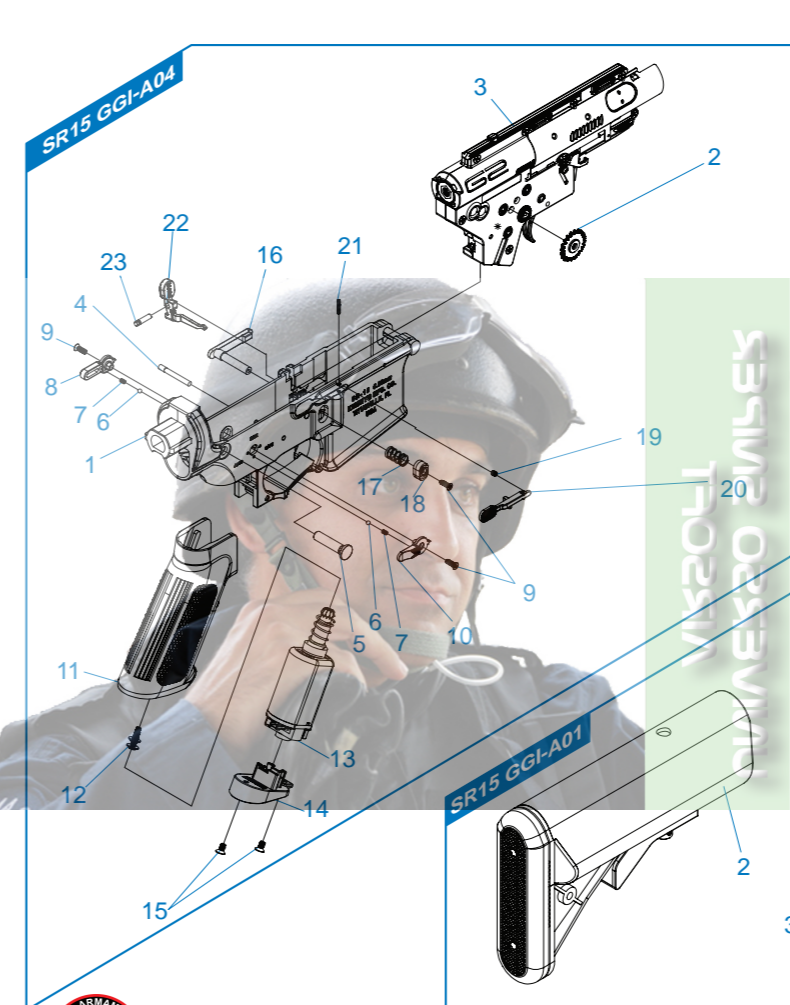

[PARTS LIST] [LISTADO DE PARTES]
 [LISTE DES PIÈCES DÉTACHÉES] [パーツリスト]
SR15 E3 MOD2 Carbine M-LOK

- SR15 GGI - A01** Stock & Magazine / Culata & Cargador / Crosse & Chargeur / ストック & マガジン
- SR15 GGI - A02** Mosfet / Mosfet / Mosfet / モスト
- SR15 GGI - A03** Front End Set / Conjunto Delantero / Ens. Avant Réplique / フロントエンド
- SR15 GGI - A04** Lower Receiver Set / Conjunto Recibidor Inferior
Ens. Corps de Réplique Inférieure / ロアレシーバー
- SR15 GGI - A05** Upper Receiver Set / Recibidor superior
Corps de Réplique Supérieure / アッパーレシーバー
- SR15 GGH - A08** Buffer Tube Set / Conjunto Tubo Amortiguador de Culata
Ens. Tube de Crosse / バッファチューブセット