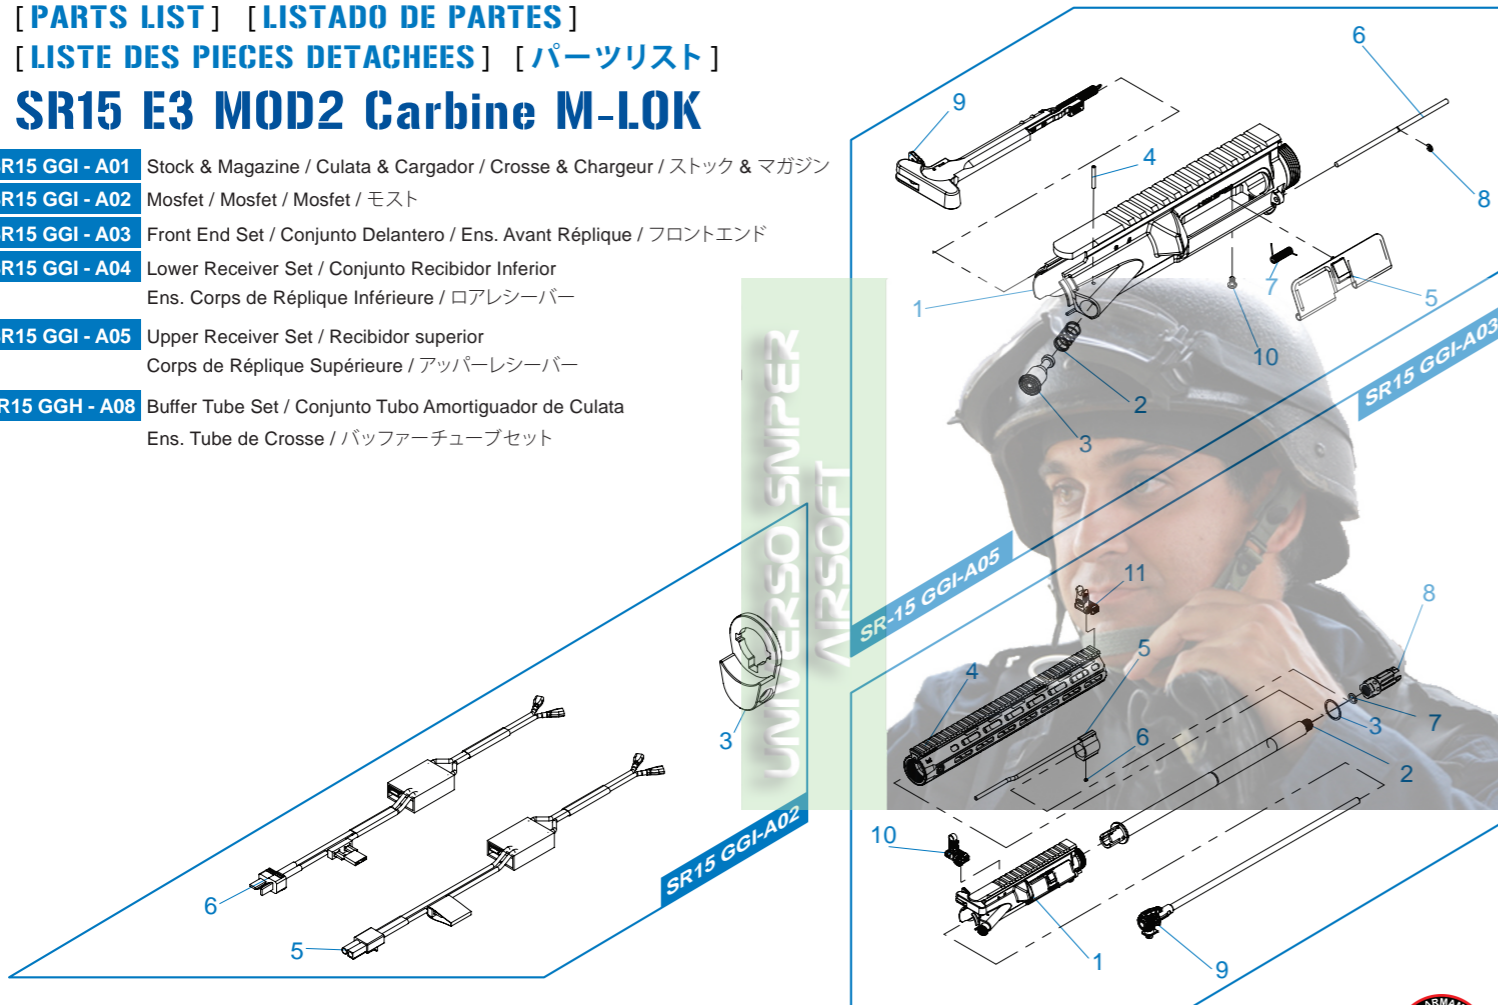

[PARTS LIST] [LISTADO DE PARTES]
 [LISTE DES PIÈCES DÉTACHÉES] [パーツリスト]
SR15 E3 MOD2 Carbine M-LOK

- SR15 GGI - A01** Stock & Magazine / Culata & Cargador / Crosse & Chargeur / ストック & マガジン
- SR15 GGI - A02** Mosfet / Mosfet / Mosfet / モスト
- SR15 GGI - A03** Front End Set / Conjunto Delantero / Ens. Avant Réplique / フロントエンド
- SR15 GGI - A04** Lower Receiver Set / Conjunto Recibidor Inferior
Ens. Corps de Réplique Inférieure / ロアレシーバー
- SR15 GGI - A05** Upper Receiver Set / Recibidor superior
Corps de Réplique Supérieure / アッパーレシーバー
- SR15 GGH - A08** Buffer Tube Set / Conjunto Tubo Amortiguador de Culata
Ens. Tube de Crosse / バッファチューブセット