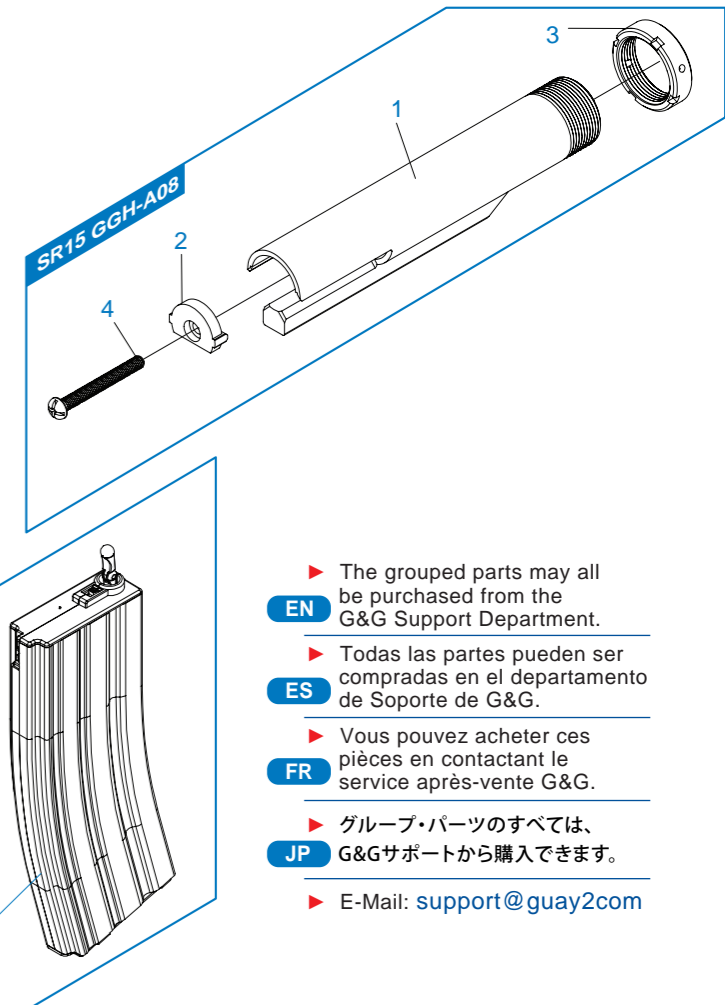

[PARTS LIST] [LISTADO DE PARTES]
 [LISTE DES PIÈCES DÉTACHÉES] [パーツリスト]
SR15 E3 MOD2 Carbine M-LOK

- SR15 GGI - A01** Stock & Magazine / Culata & Cargador / Crosse & Chargeur / ストック & マガジン
- SR15 GGI - A02** Mosfet / Mosfet / Mosfet / モスト
- SR15 GGI - A03** Front End Set / Conjunto Delantero / Ens. Avant Réplique / フロントエンド
- SR15 GGI - A04** Lower Receiver Set / Conjunto Recibidor Inferior
Ens. Corps de Réplique Inférieure / ロアレシーバー
- SR15 GGI - A05** Upper Receiver Set / Recibidor superior
Corps de Réplique Supérieure / アッパーレシーバー
- SR15 GGH - A08** Buffer Tube Set / Conjunto Tubo Amortiguador de Culata
Ens. Tube de Crosse / バッファチューブセット