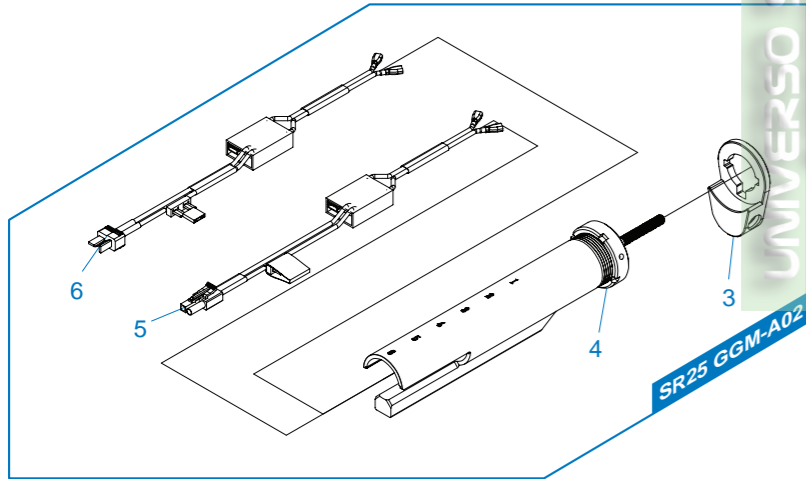

[PARTS LIST] [LISTADO DE PARTES]
 [LISTE DES PIÈCES DÉTACHÉES] [パーツリスト]
SR25 E2 APC M-LOK

- SR25 GGM - A01** Stock & Magazine / Culata & Cargador / Crosse & Chargeur / ストック & マガジン
- SR25 GGM - A02** Mosfet / Mosfet / Mosfet / モスト
- SR25 GGM - A03** Lower Receiver Set / Conjunto Recibidor Inferior
 Ens. Corps de Réplique Inférieure / ロアレシーパー
- SR25 GGM - A05** Front End Set / Conjunto Delantero / Ens. Avant Réplique / フロントエンド
- SR25 GGM - A06** Upper Receiver Set / Recibidor superior
 Corps de Réplique Supérieure / アッパーレシーパー
- SR25 GGM - A13** Buffer Tube Set / Conjunto Tubo Amortiguador de Culata
 Ens. Tube de Crosse / バッファチューブセット