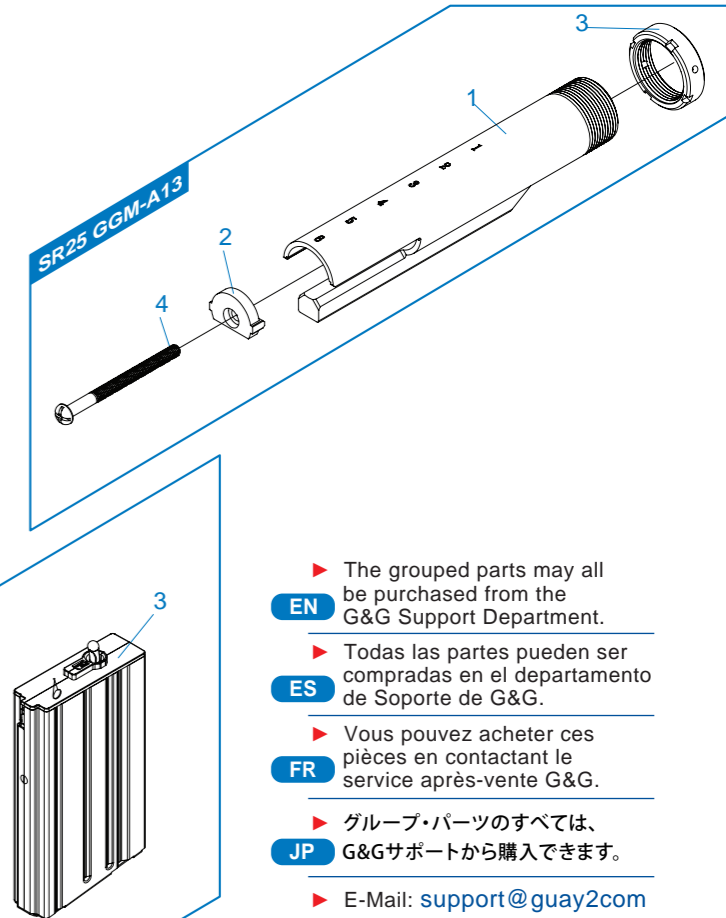

[PARTS LIST] [LISTADO DE PARTES]
 [LISTE DES PIÈCES DÉTACHÉES] [パーツリスト]
SR25 E2 APC M-LOK

- SR25 GGM - A01** Stock & Magazine / Culata & Cargador / Crosse & Chargeur / ストック & マガジン
- SR25 GGM - A02** Mosfet / Mosfet / Mosfet / モスト
- SR25 GGM - A03** Lower Receiver Set / Conjunto Recibidor Inferior
 Ens. Corps de Réplique Inférieure / ロアレシーパー
- SR25 GGM - A05** Front End Set / Conjunto Delantero / Ens. Avant Réplique / フロントエンド
- SR25 GGM - A06** Upper Receiver Set / Recibidor superior
 Corps de Réplique Supérieure / アッパーレシーパー
- SR25 GGM - A13** Buffer Tube Set / Conjunto Tubo Amortiguador de Culata
 Ens. Tube de Crosse / バッファチューブセット