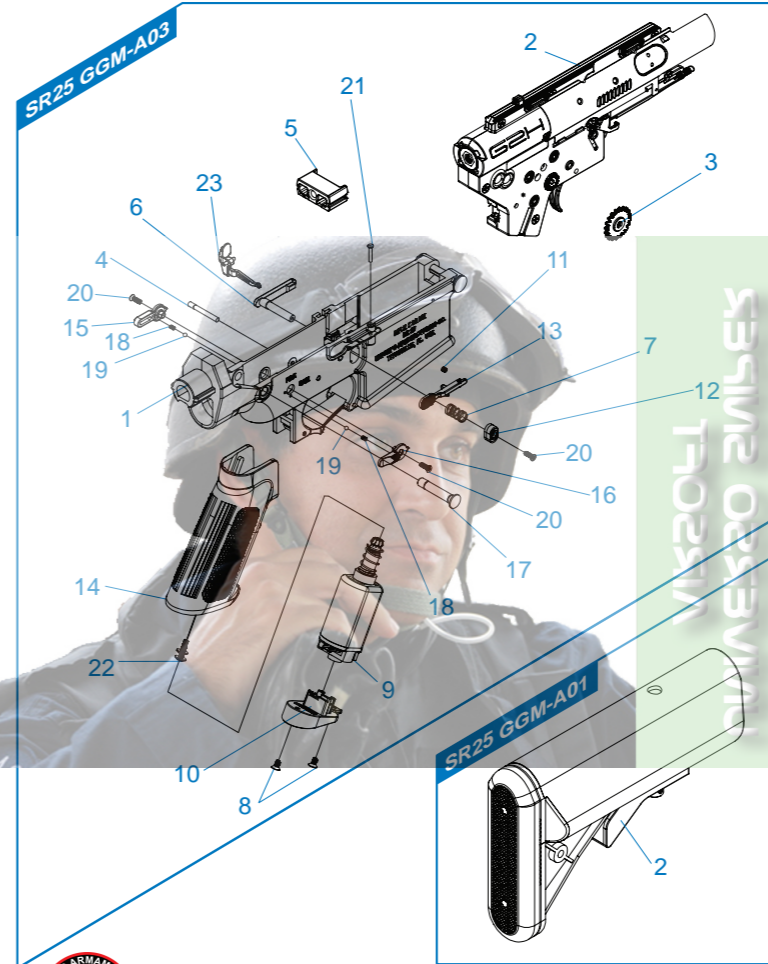

[PARTS LIST] [LISTADO DE PARTES]
 [LISTE DES PIÈCES DÉTACHÉES] [パーツリスト]
SR25 E2 APC M-LOK

- SR25 GGM - A01** Stock & Magazine / Culata & Cargador / Crosse & Chargeur / ストック & マガジン
- SR25 GGM - A02** Mosfet / Mosfet / Mosfet / モスト
- SR25 GGM - A03** Lower Receiver Set / Conjunto Recibidor Inferior
 Ens. Corps de Réplique Inférieure / ロアレシーパー
- SR25 GGM - A05** Front End Set / Conjunto Delantero / Ens. Avant Réplique / フロントエンド
- SR25 GGM - A06** Upper Receiver Set / Recibidor superior
 Corps de Réplique Supérieure / アッパーレシーパー
- SR25 GGM - A13** Buffer Tube Set / Conjunto Tubo Amortiguador de Culata
 Ens. Tube de Crosse / バッファチューブセット