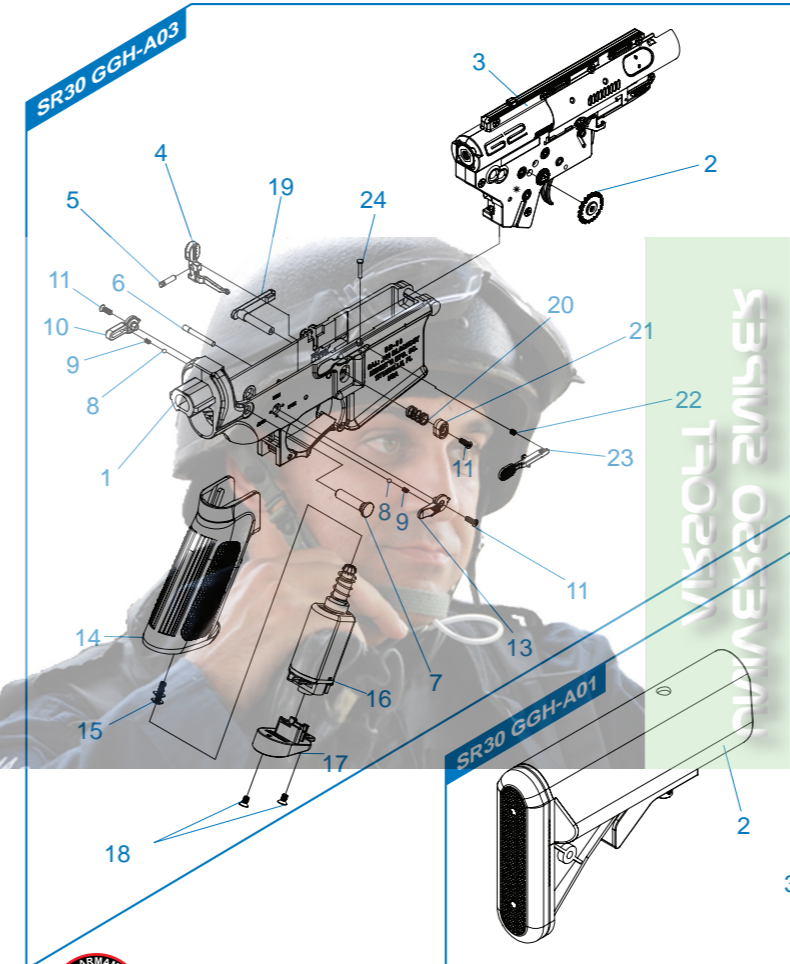

[PARTS LIST] [LISTADO DE PARTES]
 [LISTE DES PIÈCES DÉTACHÉES] [パーツリスト]
SR30 M-LOK

SR30 GGH - A01 Stock & Magazine / Culata & Cargador / Crosse & Chargeur / ストック & マガジン

SR30 GGH - A02 Mosfet / Mosfet / Mosfet / モスト

SR30 GGH - A03 Lower Receiver Set / Conjunto Recibidor Inferior
 Ens. Corps de Réplique Inférieure / ロアレシーバー

SR30 GGH - A04 Front End Set / Conjunto Delantero / Ens. Avant Réplique / フロントエンド

SR30 GGH - A06 Upper Receiver Set / Recibidor superior
 Corps de Réplique Supérieure / アッパーレシーバー

SR30 GGH - A08 Buffer Tube Set / Conjunto Tubo Amortiguador de Culata
 Ens. Tube de Crosse / バッファチューブセット

- ▶ The grouped parts may all be purchased from the G&G Support Department.
- ▶ Todas las partes pueden ser compradas en el departamento de Soporte de G&G.
- ▶ Vous pouvez acheter ces pièces en contactant le service après-vente G&G.
- ▶ グループ・パーツのすべては、G&Gサポートから購入できます。
- ▶ E-Mail: support@guay2com