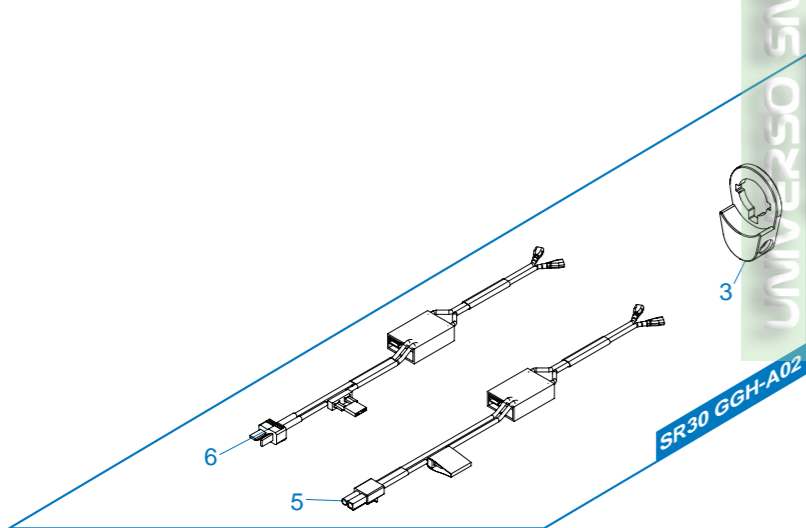

[PARTS LIST] [LISTADO DE PARTES]
 [LISTE DES PIÈCES DÉTACHÉES] [パーツリスト]
SR30 M-LOK

SR30 GGH - A01 Stock & Magazine / Culata & Cargador / Crosse & Chargeur / ストック & マガジン

SR30 GGH - A02 Mosfet / Mosfet / Mosfet / モスト

SR30 GGH - A03 Lower Receiver Set / Conjunto Recibidor Inferior
 Ens. Corps de Réplique Inférieure / ロアレシーバー

SR30 GGH - A04 Front End Set / Conjunto Delantero / Ens. Avant Réplique / フロントエンド

SR30 GGH - A06 Upper Receiver Set / Recibidor superior
 Corps de Réplique Supérieure / アッパーレシーバー

SR30 GGH - A08 Buffer Tube Set / Conjunto Tubo Amortiguador de Culata
 Ens. Tube de Crosse / バッファチューブセット

- ▶ The grouped parts may all be purchased from the G&G Support Department.
- ▶ Todas las partes pueden ser compradas en el departamento de Soporte de G&G.
- ▶ Vous pouvez acheter ces pièces en contactant le service après-vente G&G.
- ▶ グループ・パーツのすべては、G&Gサポートから購入できます。
- ▶ E-Mail: support@guay2com