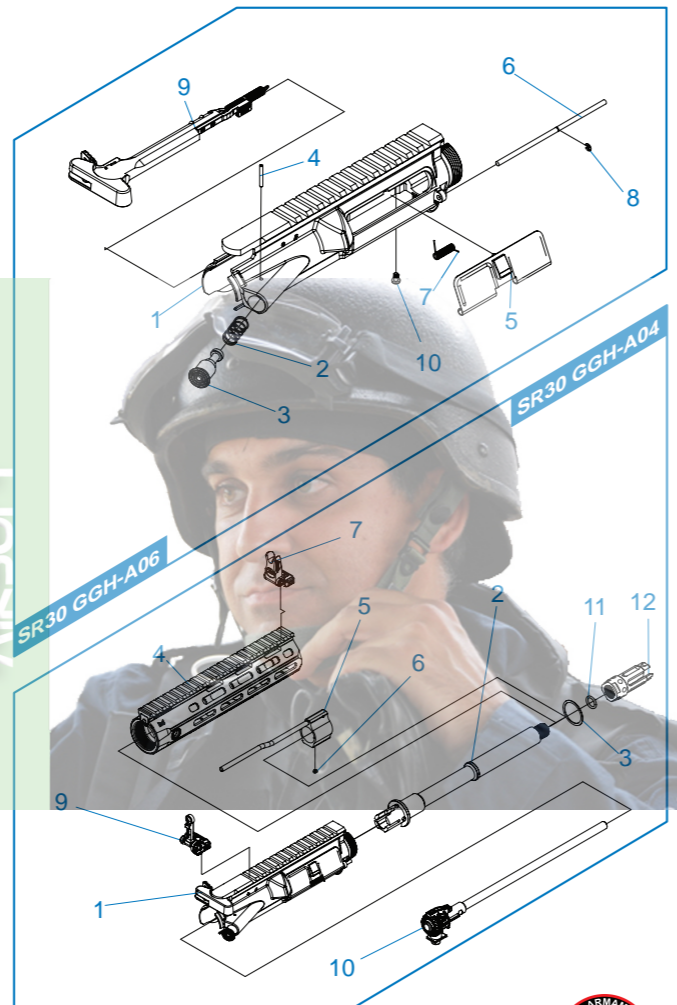

[PARTS LIST] [LISTADO DE PARTES]
 [LISTE DES PIÈCES DÉTACHÉES] [パーツリスト]
SR30 M-LOK

SR30 GGH - A01 Stock & Magazine / Culata & Cargador / Crosse & Chargeur / ストック & マガジン

SR30 GGH - A02 Mosfet / Mosfet / Mosfet / モスト

SR30 GGH - A03 Lower Receiver Set / Conjunto Recibidor Inferior
 Ens. Corps de Réplique Inférieure / ロアレシーバー

SR30 GGH - A04 Front End Set / Conjunto Delantero / Ens. Avant Réplique / フロントエンド

SR30 GGH - A06 Upper Receiver Set / Recibidor superior
 Corps de Réplique Supérieure / アッパーレシーバー

SR30 GGH - A08 Buffer Tube Set / Conjunto Tubo Amortiguador de Culata
 Ens. Tube de Crosse / バッファチューブセット

- ▶ The grouped parts may all be purchased from the G&G Support Department.
- ▶ Todas las partes pueden ser compradas en el departamento de Soporte de G&G.
- ▶ Vous pouvez acheter ces pièces en contactant le service après-vente G&G.
- ▶ グループ・パーツのすべては、G&Gサポートから購入できます。
- ▶ E-Mail: support@guay2com