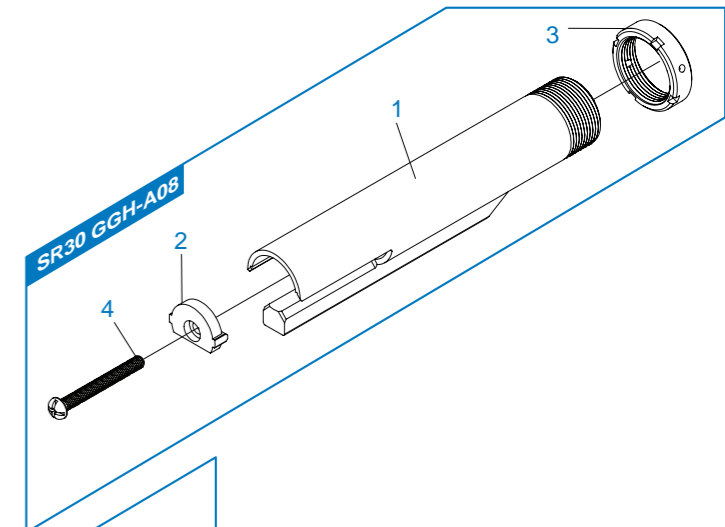

[PARTS LIST] [LISTADO DE PARTES]
 [LISTE DES PIÈCES DÉTACHÉES] [パーツリスト]
SR30 M-LOK

SR30 GGH - A01 Stock & Magazine / Culata & Cargador / Crosse & Chargeur / ストック & マガジン

SR30 GGH - A02 Mosfet / Mosfet / Mosfet / モスト

SR30 GGH - A03 Lower Receiver Set / Conjunto Recibidor Inferior
 Ens. Corps de Réplique Inférieure / ロアレシーバー

SR30 GGH - A04 Front End Set / Conjunto Delantero / Ens. Avant Réplique / フロントエンド

SR30 GGH - A06 Upper Receiver Set / Recibidor superior
 Corps de Réplique Supérieure / アッパーレシーバー

SR30 GGH - A08 Buffer Tube Set / Conjunto Tubo Amortiguador de Culata
 Ens. Tube de Crosse / バッファチューブセット

- ▶ The grouped parts may all be purchased from the G&G Support Department.
- ▶ Todas las partes pueden ser compradas en el departamento de Soporte de G&G.
- ▶ Vous pouvez acheter ces pièces en contactant le service après-vente G&G.
- ▶ グループ・パーツのすべては、G&Gサポートから購入できます。
- ▶ E-Mail: support@guay2com