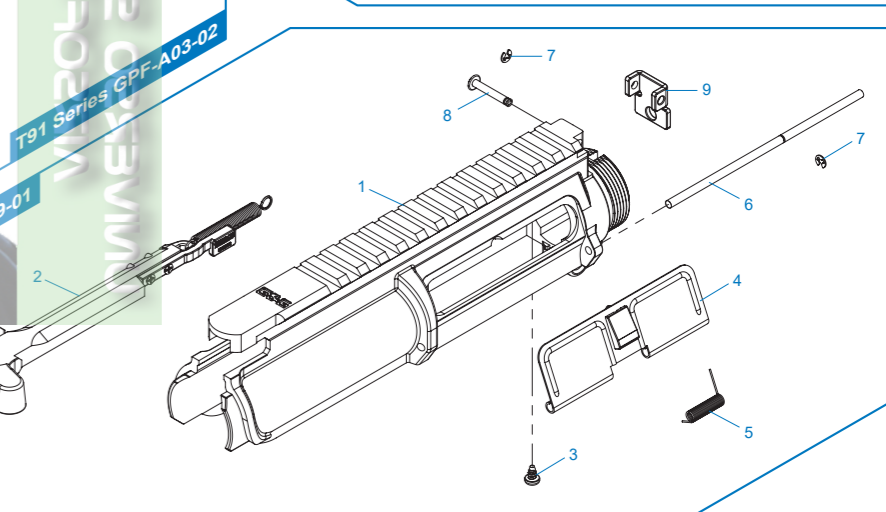

T91 Series Common Parts

T91 Series GPF-A03-02 下槍身總成 / Lower Receiver Set / Conjunto Recibidor Inferior / Ens. corps inférieur / ロアレシーバーセット

T91 Series GPF-A05-01 下槍身模組 / Lower Receiver / Conjunto de Cañón y Hop Up / Corps inférieur / ロアレシーバー

T91 Series GPF-A09-01 上槍身模組 / Upper Receiver Set / Cañón exterior y rieles / Ens. corps supérieur / アッパーレシーバーセット

T91 Series GPF-A12-02 提把 / Carry Handle / Asa de transporte / Ens. poignée / キャリングハンドル

T91 Training Rifle GPF-A08-01 準星 / Front sight / Mira / Guidon / フロントサイト

GTW91-P GFE-A10-03 準星 / Front sight / Mira / Guidon / フロントサイト

TW ▶ 細部分解圖中的所有零件都可向怪怪貿易有限公司訂購。

EN ▶ The grouped parts may all be purchased from the G&G Support Department.

ES ▶ Todas las partes pueden ser compradas en el departamento de Soporte de G&G.

FR ▶ Vous pouvez acheter ces pièces en contactant le service après-vente G&G.

JP ▶ グループパーツのすべては、G&Gサポートから購入できます。

▶ E-Mail: support@guay2com