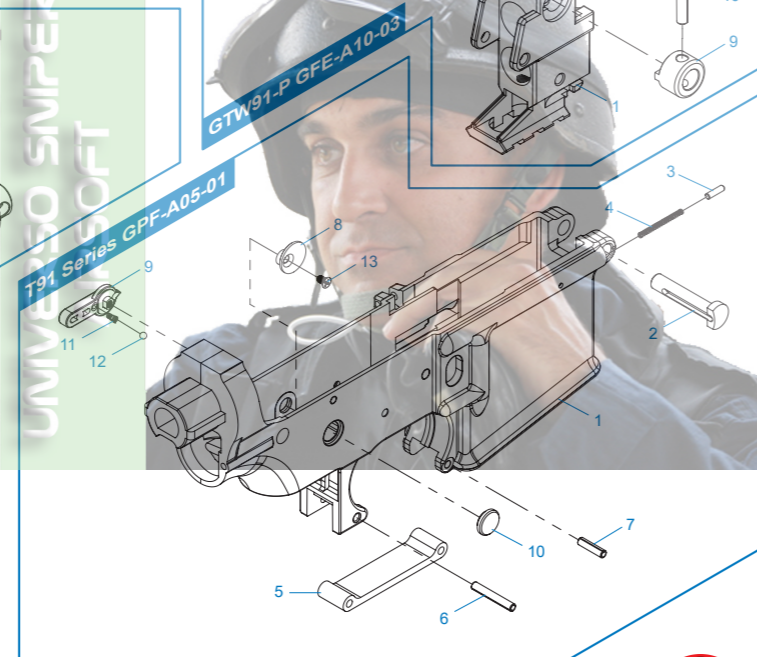

T91 Series Common Parts

T91 Series GPF-A03-02 下槍身總成 / Lower Receiver Set / Conjunto Recibidor Inferior / Ens. corps inférieur / ロアレシーバーセット

T91 Series GPF-A05-01 下槍身模組 / Lower Receiver / Conjunto de Cañón y Hop Up / Corps inférieur / ロアレシーバー

T91 Series GPF-A09-01 上槍身模組 / Upper Receiver Set / Cañón exterior y rieles / Ens. corps supérieur / アッパーレシーバーセット

T91 Series GPF-A12-02 提把 / Carry Handle / Asa de transporte / Ens. poignée / キャリングハンドル

T91 Training Rifle GPF-A08-01 準星 / Front sight / Mira / Guidon / フロントサイト

GTW91-P GFE-A10-03 準星 / Front sight / Mira / Guidon / フロントサイト

TW ▶ 細部分解圖中的所有零件都可向怪怪貿易有限公司訂購。

EN ▶ The grouped parts may all be purchased from the G&G Support Department.

ES ▶ Todas las partes pueden ser compradas en el departamento de Soporte de G&G.

FR ▶ Vous pouvez acheter ces pièces en contactant le service après-vente G&G.

JP ▶ グループパーツのすべては、G&Gサポートから購入できます。

▶ E-Mail: support@guay2com