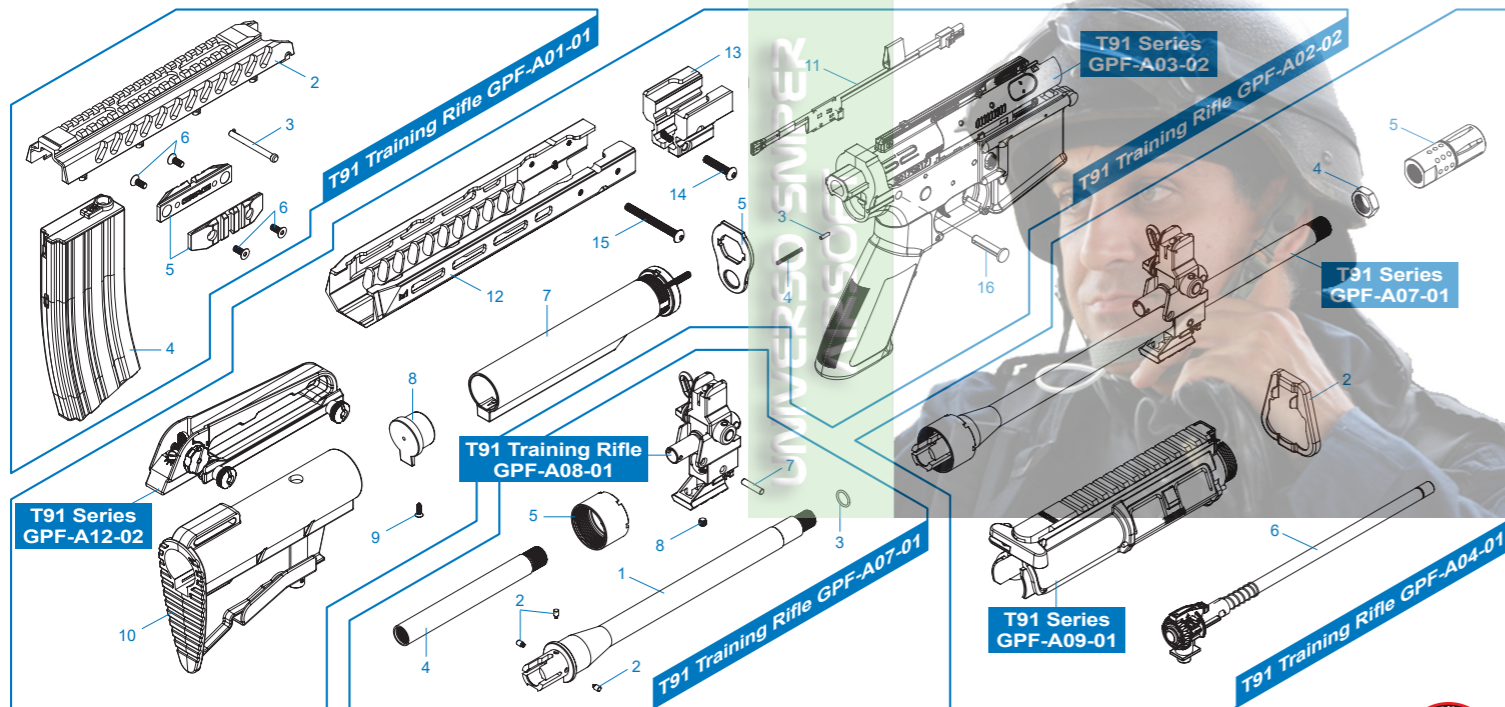

T91 Training Rifle

- T91 Training Rifle GPF-A01-01** 彈匣、上護木 & M-LOK軌道片 / Magazine, Upper rail & M-LOK rail segments / Cargador, Riel superior y riel M-LOK / Chargeur, rail supérieur et segments de rail M-LOK / マガジン、アッパーレール、M-LOKレールセグメント
- T91 Training Rifle GPF-A02-02** 後托桿模組 & 提把模組 & 晶片線組 / Butt stock set, Carrying handle set & In-line MOSFET / Set de culata, y de asa de transporte y MOSFET / Ens. de crosse, poignée de transport et MOSFET / バットストックセット、キャリングハンドルセット、インラインMOSFET
- T91 Training Rifle GPF-A04-01** 前段總成 / Front End set / Cañón exterior y rieles / Ens. avant / フロントエンドセット
- T91 Training Rifle GPF-A07-01** 外管 / Outer barrel / Cañón exterior / Canon externe / アウターバレル

GTW91-P

- GTW91-P GRC-A01-A** 彈匣、下護木 / Magazine, Lower rail / Cargador, Riel inferior / Chargeur, rail inférieur / マガジン、ロアレール
- GTW91-P GRC-A02-A** 下槍身總成 / Lower Receiver Set / Conjunto Recibidor Inferior / Ens. corps inférieur / ロアレシーバーセット
- GTW91-P GRC-A03-A** 前段總成 / Front End set / Cañón exterior y rieles / Ens. avant / フロントエンドセット