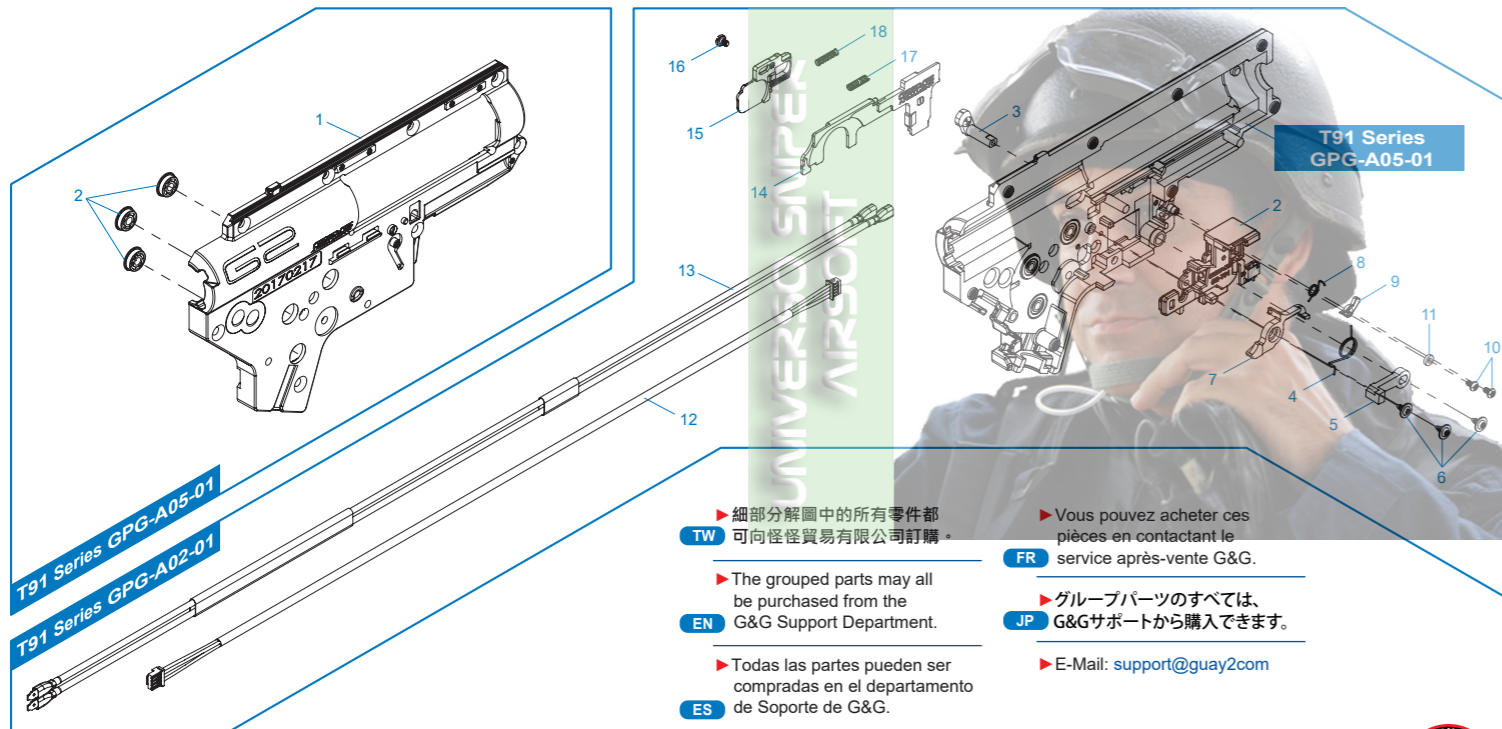

T91 Series Common Parts

T91 Series GPG-A01-01 齒輪箱模組 / Gear box / Caja de engranaje / Gearbox / ギアボックス

T91 Series GPG-A02-01 齒輪箱左側模組及電子板機開關 / Left gearbox & ETU assembly / Lado izquierda de caja y set de ETU /
Ens. gearbox gauche et ETU / 左ギアボックスとETUアセンブリ

T91 Series GPG-A05-01 右齒輪箱殼 / Right gearbox shell / La tapa derecha de caja engranaje / Coque gearbox droite / 右ギアボックスシェル

T91 Series GEY-A29-01 左齒輪箱殼 / Left gearbox shell / La tapa izquierda de caja engranaje / Coque gearbox gauche / 左ギアボックスシェル

TW ▶ 細部分解圖中的所有零件都
可向怪怪貿易有限公司訂購。

EN ▶ The grouped parts may all
be purchased from the
G&G Support Department.

ES ▶ Todas las partes pueden ser
compradas en el departamento
de Soporte de G&G.

FR ▶ Vous pouvez acheter ces
pièces en contactant le
service après-vente G&G.

JP ▶ グループパーツのすべては、
G&Gサポートから購入できます。

▶ E-Mail: support@guay2com