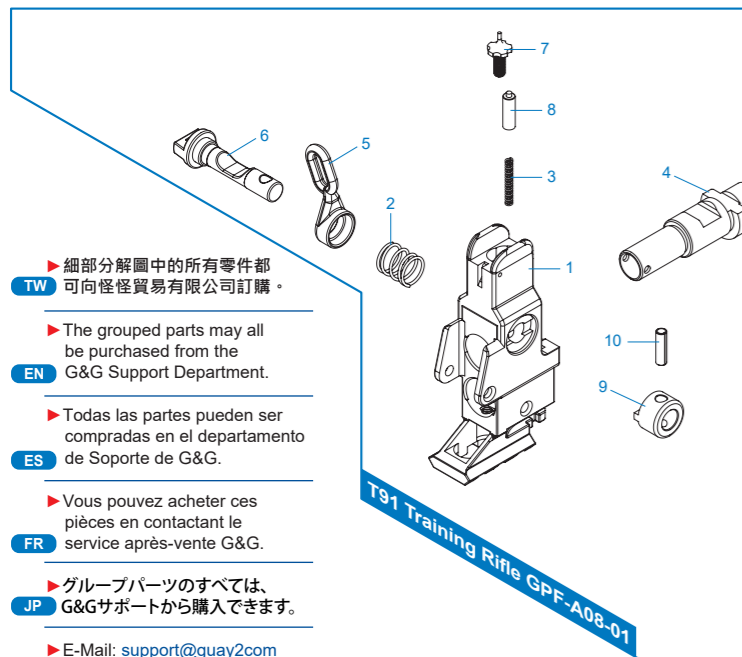

T91 Series Common Parts

T91 Series GPF-A03-02 下槍身總成 / Lower Receiver Set / Conjunto Recibidor Inferior / Ens. corps inférieur / ロアレシーバーセット

T91 Series GPF-A05-01 下槍身模組 / Lower Receiver / Conjunto de Cañón y Hop Up / Corps inférieur / ロアレシーバー

T91 Series GPF-A09-01 上槍身模組 / Upper Receiver Set / Cañón exterior y rieles / Ens. corps supérieur / アッパーレシーバーセット

T91 Series GPF-A12-02 提把 / Carry Handle / Asa de transporte / Ens. poignée / キャリングハンドル

T91 Training Rifle GPF-A08-01 準星 / Front sight / Mira / Guidon / フロントサイト

GTW91-P GFE-A10-03 準星 / Front sight / Mira / Guidon / フロントサイト

TW ▶ 細部分解圖中的所有零件都可向怪怪貿易有限公司訂購。

EN ▶ The grouped parts may all be purchased from the G&G Support Department.

ES ▶ Todas las partes pueden ser compradas en el departamento de Soporte de G&G.

FR ▶ Vous pouvez acheter ces pièces en contactant le service après-vente G&G.

JP ▶ グループパーツのすべては、G&Gサポートから購入できます。

▶ E-Mail: support@guay2com