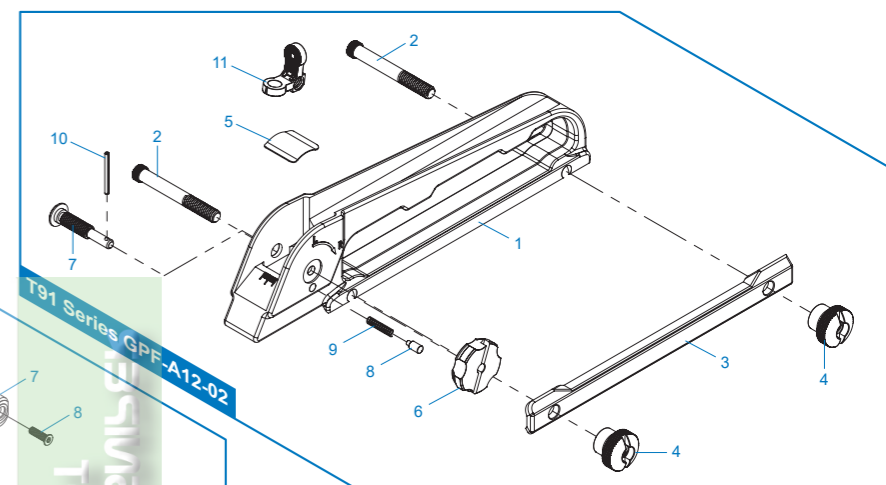

T91 Series Common Parts

T91 Series GPF-A03-02 下槍身總成 / Lower Receiver Set / Conjunto Recibidor Inferior / Ens. corps inférieur / ロアレシーバーセット

T91 Series GPF-A05-01 下槍身模組 / Lower Receiver / Conjunto de Cañón y Hop Up / Corps inférieur / ロアレシーバー

T91 Series GPF-A09-01 上槍身模組 / Upper Receiver Set / Cañón exterior y rieles / Ens. corps supérieur / アッパーレシーバーセット

T91 Series GPF-A12-02 提把 / Carry Handle / Asa de transporte / Ens. poignée / キャリングハンドル

T91 Training Rifle GPF-A08-01 準星 / Front sight / Mira / Guidon / フロントサイト

GTW91-P GFE-A10-03 準星 / Front sight / Mira / Guidon / フロントサイト

TW ▶ 細部分解圖中的所有零件都可向怪怪貿易有限公司訂購。

EN ▶ The grouped parts may all be purchased from the G&G Support Department.

ES ▶ Todas las partes pueden ser compradas en el departamento de Soporte de G&G.

FR ▶ Vous pouvez acheter ces pièces en contactant le service après-vente G&G.

JP ▶ グループパーツのすべては、G&Gサポートから購入できます。

▶ E-Mail: support@guay2com