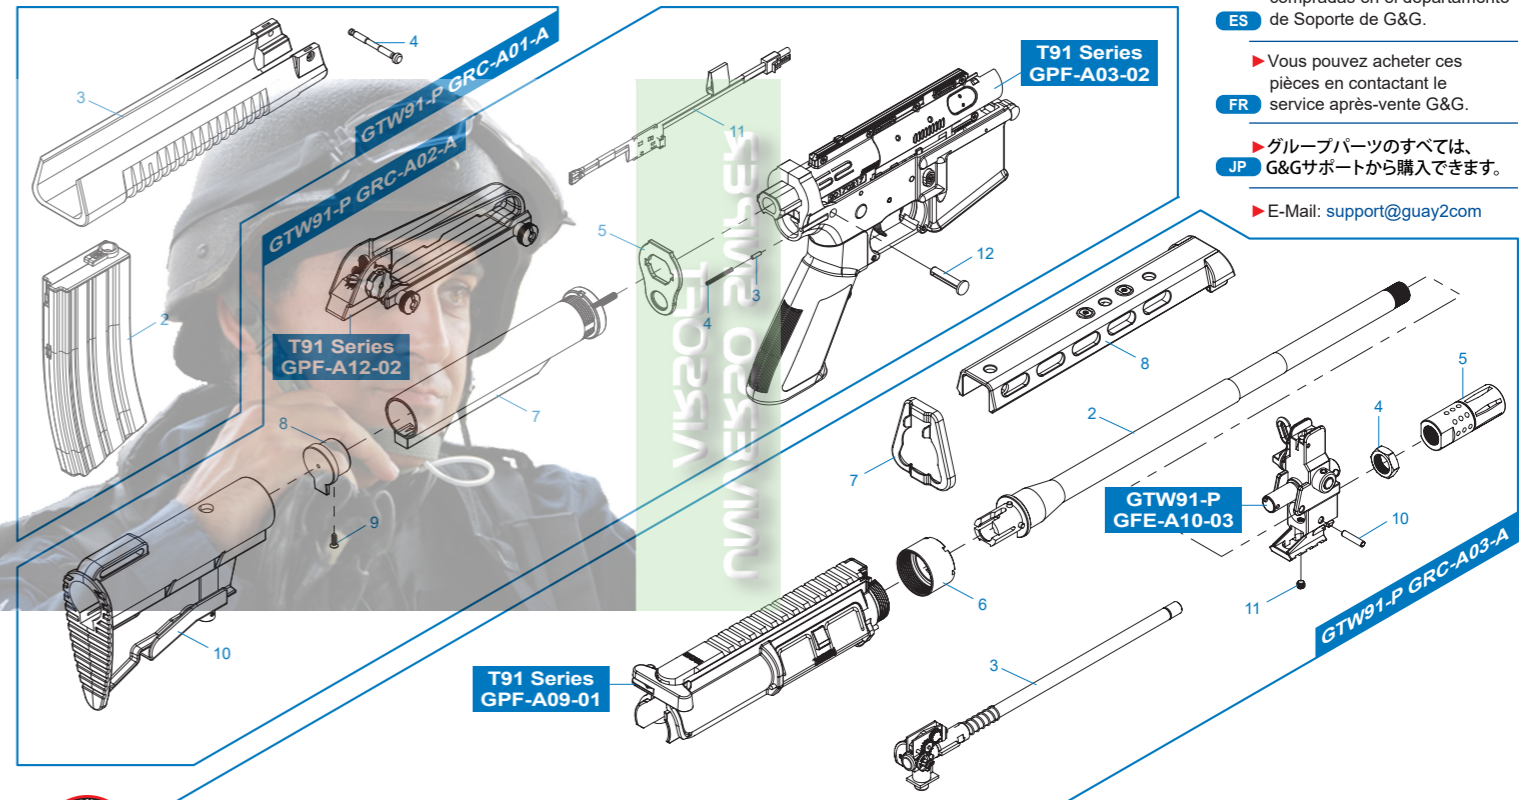

T91 Training Rifle

- T91 Training Rifle GPF-A01-01** 彈匣、上護木 & M-LOK軌道片 / Magazine, Upper rail & M-LOK rail segments / Cargador, Riel superior y riel M-LOK / Chargeur, rail supérieur et segments de rail M-LOK / マガジン、アッパーレール、M-LOKレールセグメント
- T91 Training Rifle GPF-A02-02** 後托桿模組 & 提把模組 & 晶片線組 / Butt stock set, Carrying handle set & In-line MOSFET / Set de culata, y de asa de transporte y MOSFET / Ens. de crosse, poignée de transport et MOSFET / バットストックセット、キャリングハンドルセット、インラインMOSFET
- T91 Training Rifle GPF-A04-01** 前段總成 / Front End set / Cañón exterior y rieles / Ens. avant / フロントエンドセット
- T91 Training Rifle GPF-A07-01** 外管 / Outer barrel / Cañón exterior / Canon externe / アウターバレル

GTW91-P

- GTW91-P GRC-A01-A** 彈匣、下護木 / Magazine, Lower rail / Cargador, Riel inferior / Chargeur, rail inférieur / マガジン、ロアレール
- GTW91-P GRC-A02-A** 下槍身總成 / Lower Receiver Set / Conjunto Recibidor Inferior / Ens. corps inférieur / ロアレシーバーセット
- GTW91-P GRC-A03-A** 前段總成 / Front End set / Cañón exterior y rieles / Ens. avant / フロントエンドセット