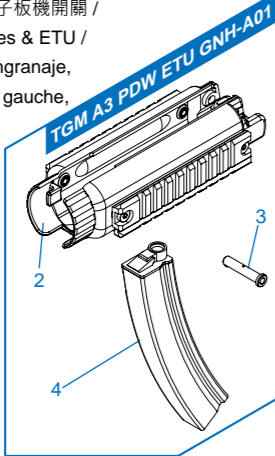

[ 零件表 ] [ PARTS LIST ] [ LISTADO DE PARTES ]  
 [ LISTE DES PIÈCES DÉTACHÉES ] [ パーツリスト ]  
**TGM A3 PDW ETU**

**TGM A3 PDW ETU GNH-A01** 彈匣及護木 / Magazine & handguard / Cargador y guardamano / Chargeur et garde-main / マガジン & ハンドガード

**TGM A3 PDW ETU GNH-A02** 後托、下槍身總成、內管及上旋器、晶片、覆進簧及簧桿 / Stock, lower receiver assembly, inner barrel with hop-up unit, mosfet, battery wire, charging handle spring & spring rod / Culata, accesorios de recibidor inferior, caño interior y hop up, mosfet, cable de bacteria, mango de carga resorte y varilla de resorte / Crosse, ens. corps inférieur, canon interne avec ens. hop-up, mosfet, levier de chargement, ressort et guide de ressort / ストック、ロアレシーバーアセンブリ、ホップアップユニット付きインナーバレル、MOSFET、ハンドルスプリング & スプリングロッド

**TGM A3 PDW ETU GIP-A05** 下槍身模組 / Lower receiver set / Conjunto recibidor inferior / Ens. corps inférieur / ロアレシーバー

**TGM A3 PDW ETU GMG-A01** 齒輪箱 / Gear box / Caja de engranaje / Gearbox / ギアボックス

**TGM A3 PDW ETU GMG-A02** 齒輪箱左片模組、線組及電子板機開關 / Left gear box assembly, wires & ETU / Lado izquierdo de la caja engranaje, ETU y cable / Ens. gearbox gauche, câbles et ETU / 左ギアボックスアセンブリ、ワイヤおよびETU