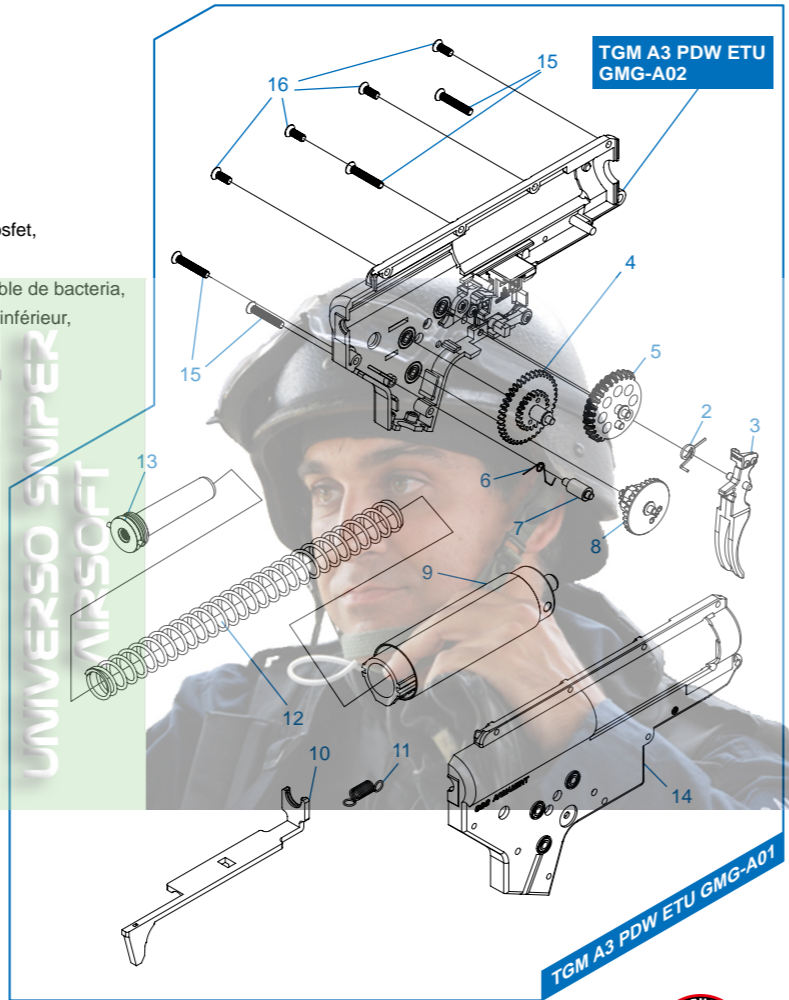

[零件表] [PARTS LIST] [LISTADO DE PARTES]
[LISTE DES PIÈCES DÉTACHÉES] [パーツリスト]
TGM A3 PDW ETU

TGM A3 PDW ETU GNH-A01 彈匣及護木 / Magazine & handguard / Cargador y guardamano / Chargeur et garde-main / マガジン & ハンドガード

TGM A3 PDW ETU GNH-A02 後托、下槍身總成、內管及上旋器、晶片、覆進簧及簧桿 / Stock, lower receiver assembly, inner barrel with hop-up unit, mosfet, battery wire, charging handle spring & spring rod / Culata, accesorios de recibidor inferior, caño interior y hop up, mosfet, cable de bacteria, mango de carga resorte y varilla de resorte / Crosse, ens. corps inférieur, canon interne avec ens. hop-up, mosfet, levier de chargement, ressort et guide de ressort / ストック、ロアレシーバーアセンブリ、ホップアップユニット付きインナーバレル、MOSFET、ハンドルスプリング & スプリングロッド

TGM A3 PDW ETU GIP-A05 下槍身模組 / Lower receiver set / Conjunto recibidor inferior / Ens. corps inférieur / ロアレシーバー

TGM A3 PDW ETU GMG-A01 齒輪箱 / Gear box / Caja de engranaje / Gearbox / ギアボックス

TGM A3 PDW ETU GMG-A02 齒輪箱左片模組、線組及電子板機開關 / Left gear box assembly, wires & ETU / Lado izquierdo de la caja engranaje, ETU y cable / Ens. gearbox gauche, câbles et ETU / 左ギアボックスアセンブリ、ワイヤおよびETU