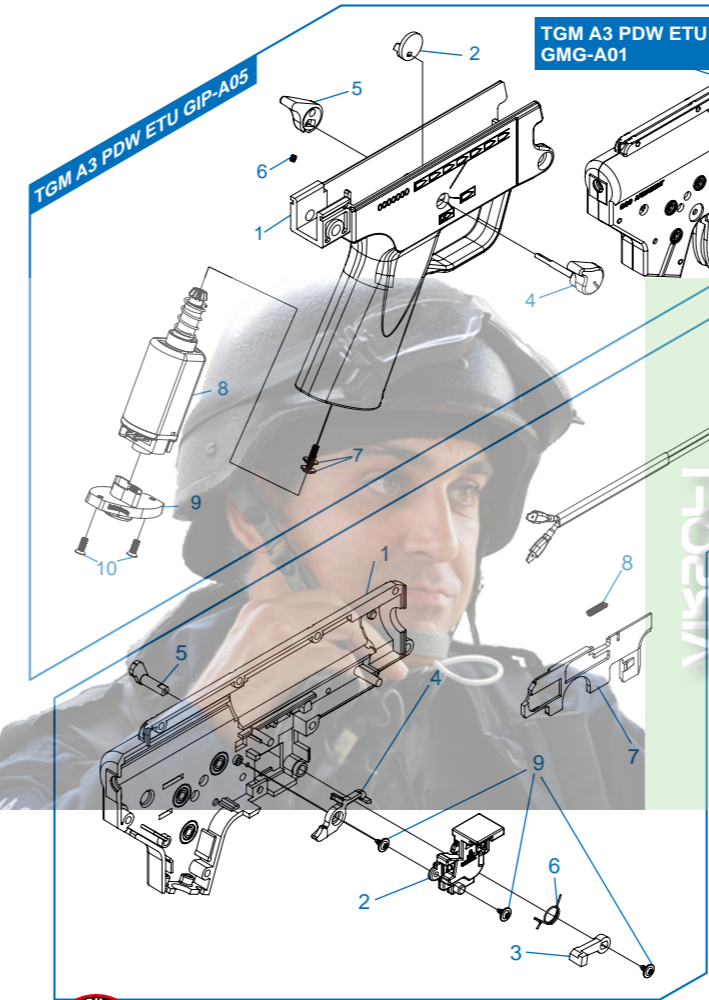

[零件表] [PARTS LIST] [LISTADO DE PARTES]
[LISTE DES PIÈCES DÉTACHÉES] [パーツリスト]
TGM A3 PDW ETU

TGM A3 PDW ETU GNH-A01 彈匣及護木 / Magazine & handguard / Cargador y guardamano / Chargeur et garde-main / マガジン & ハンドガード

TGM A3 PDW ETU GNH-A02 後托、下槍身總成、內管及上旋器、晶片、覆進簧及簧桿 / Stock, lower receiver assembly, inner barrel with hop-up unit, mosfet, battery wire, charging handle spring & spring rod / Culata, accesorios de recibidor inferior, caño interior y hop up, mosfet, cable de bacteria, mango de carga resorte y varilla de resorte / Crosse, ens. corps inférieur, canon interne avec ens. hop-up, mosfet, levier de chargement, ressort et guide de ressort / ストック、ロアレシーバーアセンブリ、ホップアップユニット付きインナーバレル、MOSFET、ハンドルスプリング & スプリングロッド

TGM A3 PDW ETU GIP-A05 下槍身模組 / Lower receiver set / Conjunto recibidor inferior / Ens. corps inférieur / ロアレシーバー

TGM A3 PDW ETU GMG-A01 齒輪箱 / Gear box / Caja de engranaje / Gearbox / ギアボックス

TGM A3 PDW ETU GMG-A02 齒輪箱左片模組、線組及電子板機開關 / Left gear box assembly, wires & ETU / Lado izquierdo de la caja engranaje, ETU y cable / Ens. gearbox gauche, câbles et ETU / 左ギアボックスアセンブリ、ワイヤおよびETU