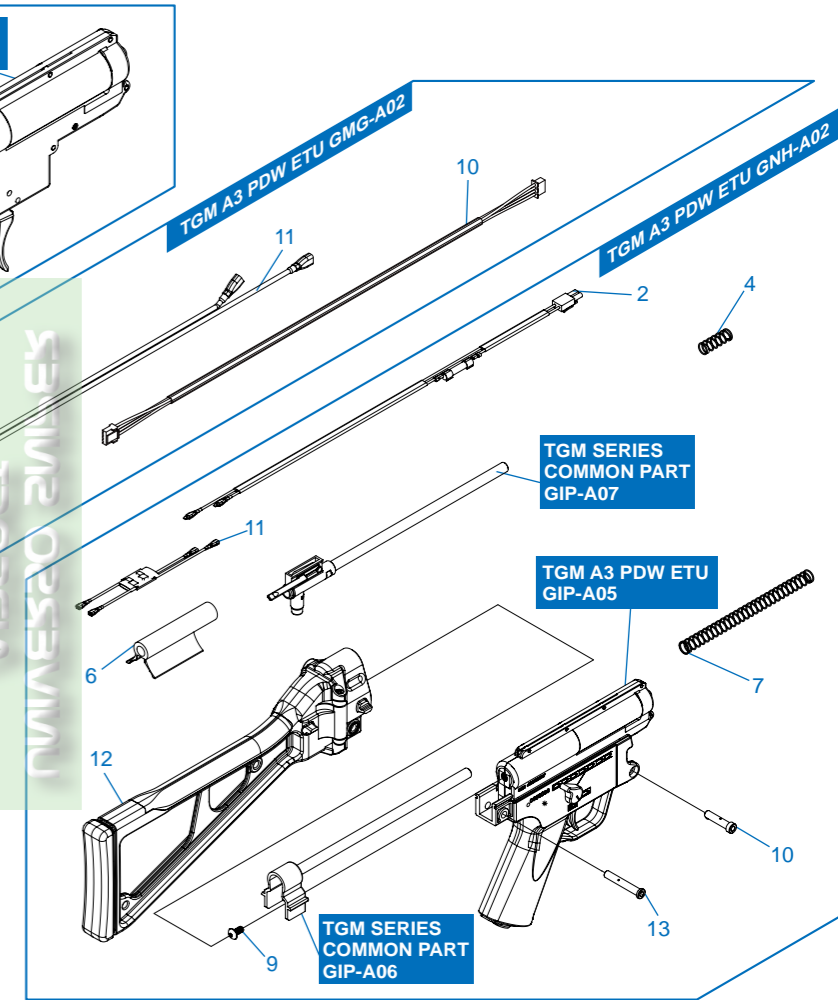

[ 零件表 ] [ PARTS LIST ] [ LISTADO DE PARTES ]  
 [ LISTE DES PIÈCES DÉTACHÉES ] [ パーツリスト ]  
**TGM A3 PDW ETU**

**TGM A3 PDW ETU GNH-A01** 彈匣及護木 / Magazine & handguard / Cargador y guardamano / Chargeur et garde-main / マガジン & ハンドガード

**TGM A3 PDW ETU GNH-A02** 後托、下槍身總成、內管及上旋器、晶片、覆進簧及簧桿 / Stock, lower receiver assembly, inner barrel with hop-up unit, mosfet, battery wire, charging handle spring & spring rod / Culata, accesorios de recibidor inferior, caño interior y hop up, mosfet, cable de bacteria, mango de carga resorte y varilla de resorte / Crosse, ens. corps inférieur, canon interne avec ens. hop-up, mosfet, levier de chargement, ressort et guide de ressort / ストック、ロアレシーバーアセンブリ、ホップアップユニット付きインナーバレル、MOSFET、ハンドルスプリング & スプリングロッド

**TGM A3 PDW ETU GIP-A05** 下槍身模組 / Lower receiver set / Conjunto recibidor inferior / Ens. corps inférieur / ロアレシーバー

**TGM A3 PDW ETU GMG-A01** 齒輪箱 / Gear box / Caja de engranaje / Gearbox / ギアボックス

**TGM A3 PDW ETU GMG-A02** 齒輪箱左片模組、線組及電子板機開關 / Left gear box assembly, wires & ETU / Lado izquierdo de la caja engranaje, ETU y cable / Ens. gearbox gauche, câbles et ETU / 左ギアボックスアセンブリ、ワイヤおよびETU