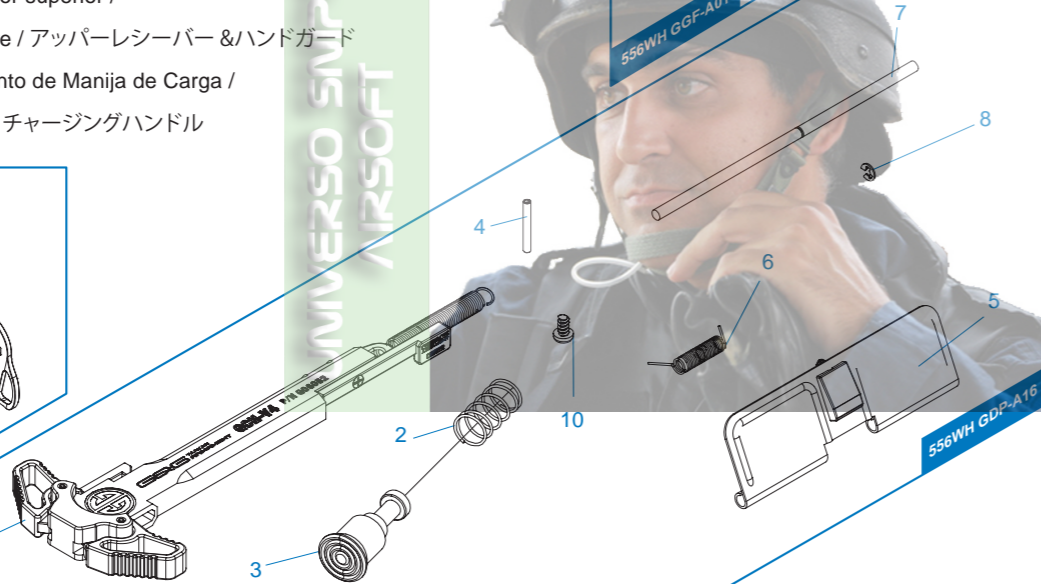

[PARTS LIST] [LISTADO DE PARTES]
[LISTE DES PIÈCES DÉTACHÉES] [パーツリスト]
TR16 MBR 556WH

556WH GGF - A01 Stock & Magazine / Culata & Cargador / Crosse & Chargeur / ストック & マガジン

556WH GGF - A02 Buffer Tube Set / Conjunto Tubo Amortiguador de Culata /
Ens. Tube de Crosse / バッファチューブセット

556WH GGF - A03 Lower Receiver Set / Conjunto Recibidor Inferior /
Ens. Corps de Réplique Inférieure / ロアレシーバー & グリップセット & ギアボックスセット

556WH GGF - A04 Upper Receiver Set / Recibidor superior /
Corps de Réplique Supérieure / アップレシーバー & ハンドガード

556WH GDP - A16 Charging Handle Set / Conjunto de Manija de Carga /
Ens. Levier de Chargement / チャージングハンドル

- The grouped parts may all be purchased from the G&G Support Department.
- Todas las partes pueden ser compradas en el departamento de Soporte de G&G.
- Vous pouvez acheter ces pièces en contactant le service après-vente G&G.
- グループパーツのすべては、G&Gサポートから購入できます。
- E-Mail: support@guay2.com