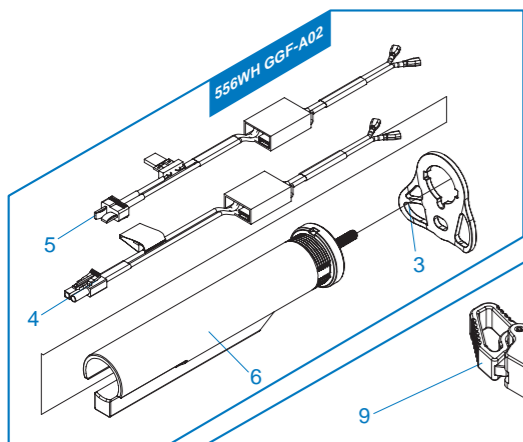

[PARTS LIST] [LISTADO DE PARTES]
 [LISTE DES PIÈCES DÉTACHÉES] [パーツリスト]
TR16 MBR 556WH

556WH GGF - A01 Stock & Magazine / Culata & Cargador / Crosse & Chargeur / ストック & マガジン

556WH GGF - A02 Buffer Tube Set / Conjunto Tubo Amortiguador de Culata /
 Ens. Tube de Crosse / バッファチューブセット

556WH GGF - A03 Lower Receiver Set / Conjunto Recibidor Inferior /
 Ens. Corps de Réplique Inférieure / ロアレシーバー & グリップセット & ギアボックスセット

556WH GGF - A04 Upper Receiver Set / Recibidor superior /
 Corps de Réplique Supérieure / アップレシーバー & ハンドガード

556WH GDP - A16 Charging Handle Set / Conjunto de Manija de Carga /
 Ens. Levier de Chargement / チャージングハンドル

- ▶ The grouped parts may all be purchased from the G&G Support Department.
- ▶ Todas las partes pueden ser compradas en el departamento de Soporte de G&G.
- ▶ Vous pouvez acheter ces pièces en contactant le service après-vente G&G.
- ▶ グループパーツのすべては、G&Gサポートから購入できます。
- ▶ E-Mail: support@guay2.com