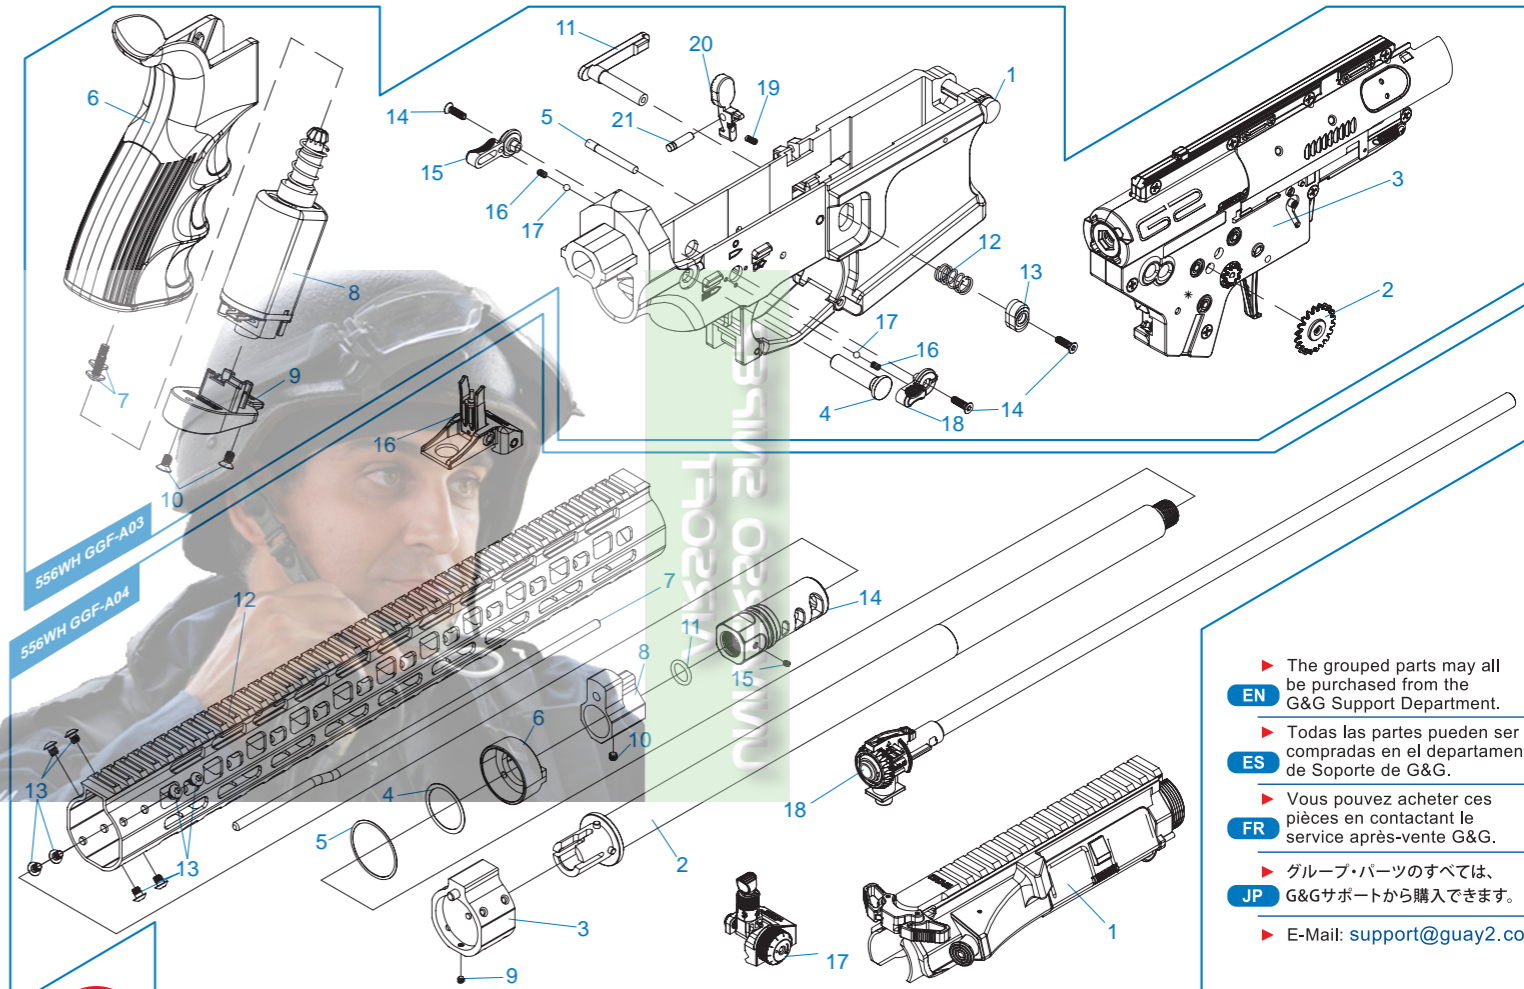

[PARTS LIST] [LISTADO DE PARTES]
 [LISTE DES PIÈCES DÉTACHÉES] [パーツリスト]
TR16 MBR 556WH

556WH GGF - A01 Stock & Magazine / Culata & Cargador / Crosse & Chargeur / ストック & マガジン

556WH GGF - A02 Buffer Tube Set / Conjunto Tubo Amortiguador de Culata /
 Ens. Tube de Crosse / バッファチューブセット

556WH GGF - A03 Lower Receiver Set / Conjunto Recibidor Inferior /
 Ens. Corps de Réplique Inférieure / ロアレシーバー & グリップセット & ギアボックスセット

556WH GGF - A04 Upper Receiver Set / Recibidor superior /
 Corps de Réplique Supérieure / アップレシーバー & ハンドガード

556WH GDP - A16 Charging Handle Set / Conjunto de Manija de Carga /
 Ens. Levier de Chargement / チャージングハンドル

- ▶ The grouped parts may all be purchased from the G&G Support Department.
- ▶ Todas las partes pueden ser compradas en el departamento de Soporte de G&G.
- ▶ Vous pouvez acheter ces pièces en contactant le service après-vente G&G.
- ▶ グループパーツのすべては、G&Gサポートから購入できます。
- ▶ E-Mail: support@guay2.com